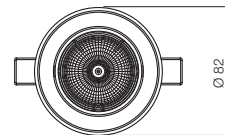

ELC 229

info

Built-in orientable downlight, zamak structure.

Spot de încastrat orientabil din zamac.

Incasso orientabile in fusione di zama.

Подвижное встроенное световое пятно из медных сплавов.

Zamakból készült beállítható beépített spot.

Насочващ се вграден спот от замак.

Vstavaný smerovateľný reflektor, Zamak štruktúra.

GU10, 1 x max. 50W