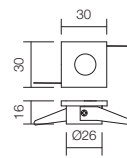

Zapustené LED bodové svetlo, hliníková štruktúra a polykarbonátové šošovky. Súčasťou je napájač.

art. **70323** Aluminium

POWER LED · 1W · 4000K · CRI 80
LED flux: 109 lm
Luminaire flux: 67 lm
Optic 45°