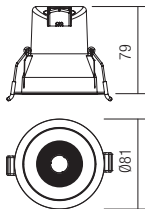

COB LED · 6W · 3000K or 4000K CRI 80
 LED flux: 3000K: 680 lm or 4000K: 710 lm
 Luminaire flux: 3000K: 500 lm or 4000K: 540 lm
 Optic 40°

- art. **70450** Matt White 3000K
- art. **70451** Matt White 4000K
- art. **70452** Matt Gold 3000K
- art. **70453** Matt Gold 4000K
- art. **70454** Matt Black 3000K
- art. **70455** Matt Black 4000K