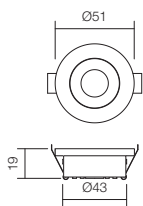

Zapustené LED bodové svetlo, hliníková štruktúra a polykarbonátové šošovky. Súčasťou je napájač.

MT 119 LED

art. **70324** Matt White

MT 120 LED

art. **70326** Matt White

art. **70325** Aluminium

POWER LED · 1W · 4000K · CRI 80
LED flux: 109 lm
Luminaire flux: 67 lm
Optic 45°