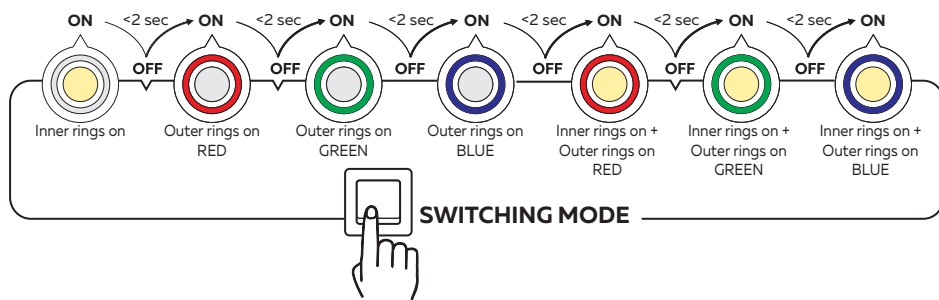

PT 06

info

Recessed downlights equipped with SMD LED, matt white polycarbonate structure, frost polycarbonate diffuser, driver included.

Spoturi echipate cu LED-uri SMD, pentru montaj încastrat, structură din policarbonat alb mat, dispersor din policarbonat satinat, alimentator inclus.

Incassi fissi equipaggiati con LED SMD, struttura in policarbonato bianco opaco, diffusore in policarbonato satinato, driver incluso.

Встраиваемые потолочные споты, оснащенные светодиодом SMD, матовая белая структура из поликарбоната, рассеиватель из сатинового поликарбоната, питатель входит в комплект.

Beltéri besülyezett spot lámpa, SMD LED-el, matt fehér műanyag szerkezet, satén polikarbonát diszperzór, működtetőt tartalmaz.

Спотове със SMD светодиоди, за вграден монтаж, структура от матов бял поликарбонат, дифузер от сатен поликарбонат, захранващото устройство е включено.

Zápuszné svietidlá vybavené LED SMD, matná biela polykarbonátová štruktúra, mrazuvzdorný polykarbonátový difúzor, vrátane vodiča.

art. **70401** Matt White

SMD LED · 3,5+1,5W · 3000K + RGB · CRI 80
LED flux: 400 lm
Luminaire flux: 360 lm

435

art. **70402** Matt White

SMD LED · 8,5+2W · 3000K + RGB · CRI 80
LED flux: 1000 lm
Luminaire flux: 900 lm