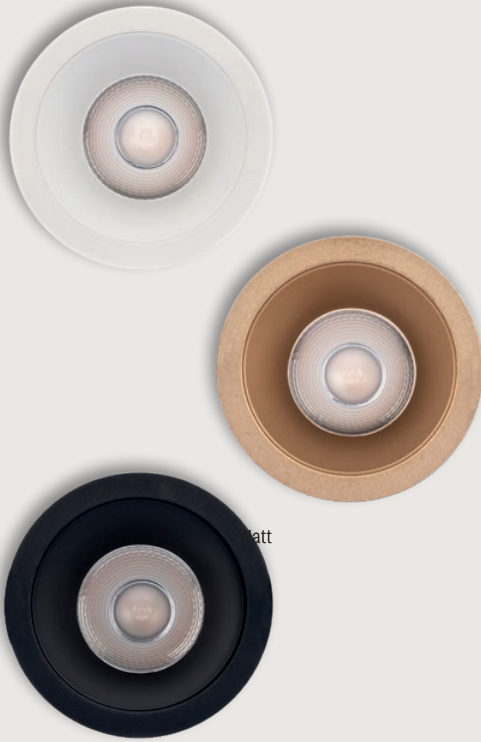

PT 09

6W

9W

- art. **70444** Matt White 3000K
- art. **70445** Matt White 4000K
- art. **70446** Matt Gold 3000K
- art. **70447** Matt Gold 4000K
- art. **70448** Matt Black 3000K
- art. **70449** Matt Black 4000K

COB LED · 6W · 3000K or 4000K CRI 80
LED flux: 3000K: 680 lm or 4000K: 710 lm
Luminaire flux: 3000K: 500 lm or 4000K: 540 lm
Optic 40°

- art. **70450** Matt White 3000K
- art. **70451** Matt White 4000K
- art. **70452** Matt Gold 3000K
- art. **70453** Matt Gold 4000K
- art. **70454** Matt Black 3000K
- art. **70455** Matt Black 4000K

COB LED · 9W · 3000K or 4000K · CRI 80
LED flux: 3000K: 1010 lm or 4000K: 1100 lm
Luminaire flux: 3000K: 810 lm or 4000K: 900 lm
Optic 40°

info

Adjustable recessed spots for indoor, equipped with SMD LEDs, structure in thermoconductive plastic (polyamide) painted matt white, matt gold or matt black, with built-in driver, 3-year warranty.

Spoturi de încadrat orientabile pentru interior, echipate cu LED-uri SMD, structură din plastic termoconductor (poliamidă) vopsit alb mat, auriu mat sau negru mat, cu driver încorporat, garanție 3 ani.

Faretti da incasso orientabili per interni, equipaggiati con LED SMD, struttura in plastica termoconduttiva (poliammide) verniciata bianco opaco, oro opaco o nero opaco, con driver integrato, garanzia 3 anni.

Встраиваемые ориентируемые споты для внутреннего освещения, оснащенные светодиодами SMD, со структурой из теплопроводящего пластика (полиамиды) матово-белого, матово-золотистого или матово-черного цветов, встроенным блоком питания и трехлетней гарантией.

Beltéri besüllyezhető mozgatható spot lámpák, SMD LED-el szerelve, hővezető műanyag szerkezettel (poliamid) matt fehérre, matt aranyra vagy matt feketére festve, beépített meghajtóval, 3 év garanciával.