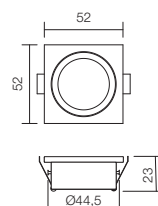

Ø45 mm

info

Orientable recessed LED downlight, aluminium structure, polycarbonate lens. Equipped with driver.

Spot de încastrat orientabil cu LED-uri, structură din aluminiu și lentilă din policarbonat. Complet echipat cu alimentator.

Incasso orientabile a LED, struttura in alluminio e lente in policarbonato. Dotato di driver.

Направляемый встраиваемый светодиодный спот, алюминиевая структура, поликарбонатная линза. Полностью оснащен с блоком питания.

Beépíthető, állítható irányú LED-es spot, alumínium szerkezet polikarbonát lencsével. Teljesen felszerelve tápforrással.

Ориентируем прожектор за вграждане с LED-ове, алуминиева структура, леща от поликарбонат. Напълно оборудван със захранващо устройство.

Nastaviteľné zapustené LED bodové svetlo, konštrukcia z hliníka a polykarbonátové šošovky. Súčasťou je napájač.