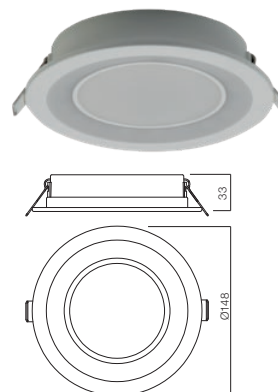

art. **70402** Matt White

SMD LED · 8,5+2W · 3000K + RGB · CRI 80
LED flux: 1000 lm
Luminaire flux: 900 lm