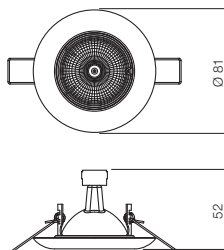

art. **70152** Gun Metal

art. **70149** Polish Brass

GU10, 1 x max. 50W

Ø60 mm

info

Fixed built-in downlight, metal structure.

Spot de încastrat fix cu structură din metal.

Incasso fisso con struttura in metallo.