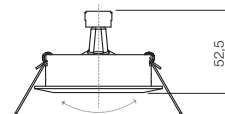

ELC 229

info

Built-in orientable downlight, zamak structure.

Spot de încastrat orientabil din zamac.

Incasso orientabile in fusione di zama.

Подвижное встроенное световое пятно из медных сплавов.

Zamakból készült beállítható beépített spot.

Насочващ се вграден спот от замак.

Vstavaný smerovateľný reflektor, Zamak štruktúra.

GU10, 1 x max. 50W