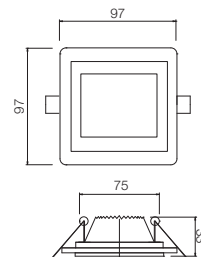

ST 206 LED

art. **70358** White

info

Recessed SMD LEDs 5730 downlight, aluminium structure electrostatically painted in white, with sanded glass frame and polycarbonate diffuser. Driver included.

Spot de încastrat cu LED-uri SMD 5730, structură din aluminiu vopsită în câmp electrostatic culoare albă, cu ramă din sticlă sablată și dispersor din policarbonat. Complet echipat cu alimentator.

Incasso fisso a LED SMD 5730, struttura in alluminio verniciato a polveri bianco, con cornice in vetro sabbato e diffusore in policarbonato. Dotato di driver.

Встраиваемое световое пятно со светодиодами SMD 5730, алюминиевая конструкция, окрашенная в электростатическом поле, белого цвета, с вешлом из пескоструйно-обработанного стекла, и диффузор из поликарбоната. Полностью оснащено фидером.

Beépíthető ledes SMD 5730-as spotlámpa, elektrosztatikus térben fehérre festett alumínium szerkezettel, homokfúvott üveg kerettel és polikarbonát diszperzórral. Táppal ellátott szerkezet.

Спот за вграждане с SMD 5730 LED-ове, алуминиева структура, боядисана в бяло електростатично поле, с рамка от гравирано стъкло и разсейвател от поликарбонат. Комплект оборудван със захранващо устройство.

Zapustený SMD LED reflektor 5730, hliníková konštrukcia elektrostaticky maľovaná v bielej farbe, pieskované sklo s rámom a tienidlom z polykarbonátu.

Súčasťou je napájac.

SMD LED · 5W · 4000K · CRI 80
LED flux: 508 lm
Luminaire flux: 320 lm

Ø75 mm