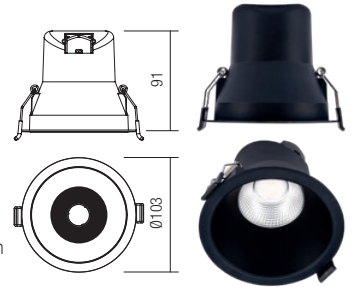

- art. **70444** Matt White 3000K
- art. **70445** Matt White 4000K
- art. **70446** Matt Gold 3000K
- art. **70447** Matt Gold 4000K
- art. **70448** Matt Black 3000K
- art. **70449** Matt Black 4000K

COB LED · 6W · 3000K or 4000K CRI 80
LED flux: 3000K: 680 lm or 4000K: 710 lm
Luminaire flux: 3000K: 500 lm or 4000K: 540 lm
Optic 40°

- art. **70450** Matt White 3000K
- art. **70451** Matt White 4000K
- art. **70452** Matt Gold 3000K
- art. **70453** Matt Gold 4000K
- art. **70454** Matt Black 3000K
- art. **70455** Matt Black 4000K

COB LED · 9W · 3000K or 4000K · CRI 80
LED flux: 3000K: 1010 lm or 4000K: 1100 lm
Luminaire flux: 3000K: 810 lm or 4000K: 900 lm
Optic 40°