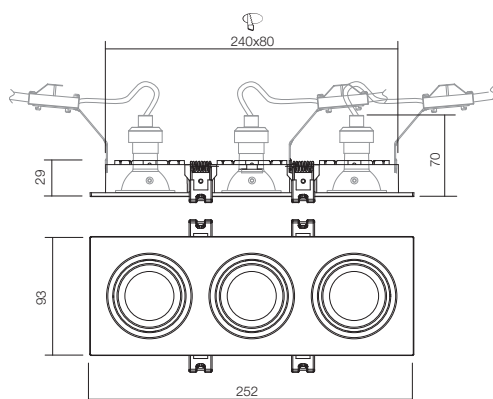

info

Built-in orientable downlight for interior, matt white plastic structure, with anti-yellow treatment, 5 years guarantee.

Spot de încastrat orientabil pentru interior, structură din plastic alb mat, tratat anti-îngălbenire, garanție 5 ani.

Incasso orientabile per interni, struttura in plastica bianca opaca, con trattamento anti giallimento, garanzia 5 anni.

Встроенный ориентируемый спот светильник для интерьера, матовая белая пластиковая структура, анти-желтеющая обработка, гарантия 5 лет.

Beltéri besülyezett mozgatható spot lámpa, matt fehér műanyag szerkezet, besárgulás ellen kezelve, 5 év garancia.

Регулируем спот вграждане, структура от матова бяла пластмаса, третиран срещу пожълтяване, 5 години гаранция.

Vstavané orientovateľné stropné svetlo do interiéru, matná biela plastová konštrukcia, s úpravou proti zažltnutiu, záruka 5 rokov.