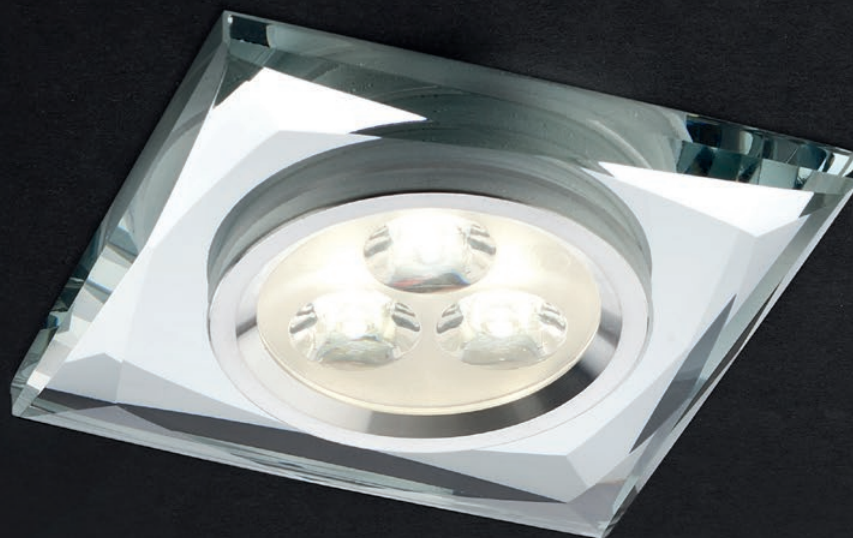

CR 35 LED

art. **70313** Glass

POWER LED · 3 x 1W · 4000K · CRI 80
LED flux: 303 lm
Luminaire flux: 248 lm
Optic 45°

Ø60 mm

info

Recessed LEDs downlight, aluminium structure with transparent faceted glass frame. Equipped with driver.

Spot de încastrat cu LED-uri, structură din aluminiu cu ramă din sticlă fațetată transparentă. Complet echipat cu alimentator.

Incasso fisso a LED, struttura in alluminio con cornice in vetro trasparente sfaccettato. Dotato di driver.

Встраиваемый светодиодный спот, алюминиевая структура с прозрачной граненой стеклянной рамкой. Полностью оснащен с блоком питания.

Beépíthető LED-es spot, alumínium szerkezet csiszolt áttetsző üveg kerettel. Teljesen felszerelve tápforrással.

Прожектор за вграждане с LED-ове, алуминиева структура с рамка от прозрачно фасетирано стъкло. Напълно оборудван със захранващо устройство.

Zapustené LED bodové svetlo, hliníková konštrukcia s priehľadným brúseným skleneným rámom. Súčasťou je napájač.