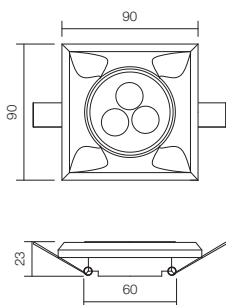

art. **70313** Glass

POWER LED · 3 x 1W · 4000K · CRI 80
LED flux: 303 lm
Luminaire flux: 248 lm
Optic 45°

Ø60 mm