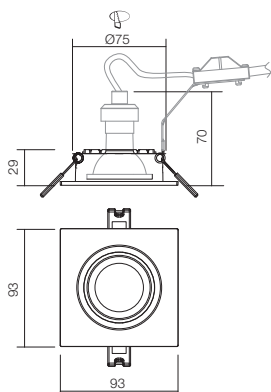

Ø75 mm

info

Built-in orientable downlight for interior, matt white plastic structure, with anti-yellow treatment, 5 years guarantee.

Spot de încastrat orientabil pentru interior, structură din plastic alb mat, tratat anti-îngălbenire, garanție 5 ani.