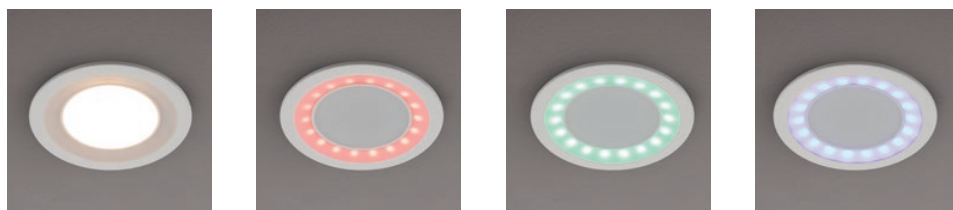

PT 06

info

Recessed downlights equipped with SMD LED, matt white polycarbonate structure, frost polycarbonate diffuser, driver included.

Spoturi echipate cu LED-uri SMD, pentru montaj încastrat, structură din policarbonat alb mat, dispersor din policarbonat satinat, alimentator inclus.

Incassi fissi equipaggiati con LED SMD, struttura in policarbonato bianco opaco, diffusore in policarbonato satinato, driver incluso.

Встраиваемые потолочные споты, оснащенные светодиодом SMD, матовая белая структура из поликарбоната, рассеиватель из сатинового поликарбоната, питатель входит в комплект.

Beltéri besülyezett spot lámpa, SMD LED-el, matt fehér műanyag szerkezet, satén polikarbonát diszperzór, működtetőt tartalmaz.

Спотове със SMD светодиоди, за вграден монтаж, структура от матов бял поликарбонат, дифузер от сатен поликарбонат, захранващото устройство е включено.

Zápuszné svietidlá vybavené LED SMD, matná biela polykarbonátová štruktúra, mrazuvzdorný polykarbonátový difúzor, vrátane vodiča.

art. **70401** Matt White

SMD LED · 3,5+1,5W · 3000K + RGB · CRI 80
LED flux: 400 lm
Luminaire flux: 360 lm

435

art. **70402** Matt White

SMD LED · 8,5+2W · 3000K + RGB · CRI 80
LED flux: 1000 lm
Luminaire flux: 900 lm