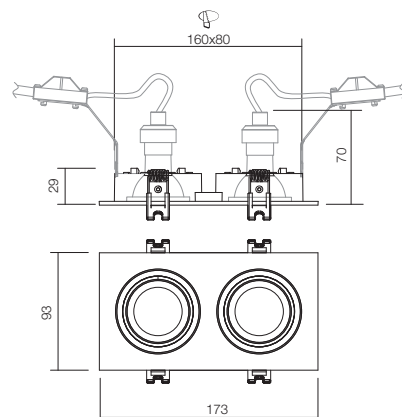

Vstavané orientovateľné stropné svetlo do interiéru, matná biela plastová konštrukcia, s úpravou proti zažltnutiu, záruka 5 rokov.

PT 02

art. **70393** Matt White

GU10, 2x max. 50W

160x80 mm

info

Built-in orientable downlight for interior, matt white plastic structure, with anti-yellow treatment, 5 years guarantee.