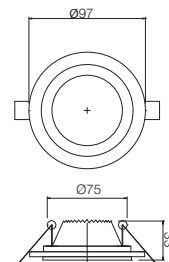

ST 205 LED

art. **70357** White

info

Recessed SMD LEDs 5730 downlight, aluminium structure electrostatically painted in white, with sanded glass frame and polycarbonate diffuser. Driver included.

Spot de încastrat cu LED-uri SMD 5730, structură din aluminiu vopsită în câmp electrostatic culoare albă, cu ramă din sticlă sablată și dispersor din policarbonat. Complet echipat cu alimentator.

Incasso fisso a LED SMD 5730, struttura in alluminio verniciato a polveri bianco, con cornice in vetro sabbato e diffusore in policarbonato. Dotato di driver.

Встраиваемое световое пятно со светодиодами SMD 5730, алюминиевая конструкция, окрашенная в электростатическом поле, белого цвета, с веслом из пескоструйно-обработанного стекла, и диффузор из поликарбоната. Полностью оснащено фидером.

Beépíthető ledes SMD 5730-as spotlámpa, elektrosztatikus térben fehérre festett alumínium szerkezettel, homokfúvott üveg kerettel és polikarbonát diszperzórral. Táppal ellátott szerkezet.

Спот за вграждане с SMD 5730 LED-ове, алуминиева структура, боядисана в бяло електростатично поле, с рамка от гравирано стъкло и разсейвател от поликарбонат. Комплект оборудван със захранващо устройство.

Zapustený SMD LED reflektor 5730, hliníková konštrukcia elektrostaticky maľovaná v bielej farbe, pieskované sklo s rámom a tienidlom z polykarbonátu.

Súčasťou je napájac.

SMD LED · 5W · 4000K · CRI 80
LED flux: 508 lm
Luminaire flux: 320 lm

Ø75 mm