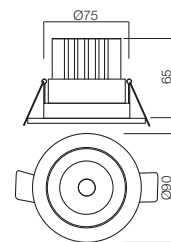

info

Recessed orientable downlights equipped with COB LED, aluminium structure electrostatically painted in sand white or sand black, aluminium reflector with mirror finish and polycarbonate diffuser. Equipped with driver.

Spoturi de încastrat orientabile echipate cu LED COB, structură din aluminiu vopsită în câmp electrostatic alb mat sau negru mat, reflector din aluminiu oglindat și dispersor din policarbonat. Complet echipate cu alimentator.

Incassi orientabili equipaggiati con LED COB, struttura in alluminio verniciato a polveri bianco opaco o nero opaco, riflettore in alluminio specchiato e diffusore in policarbonato. Dotati di driver.

Встраиваемые ориентируемые потолочные светильники, оснащенные светодиодами COB, алюминиевый корпус окрашен в электростатическом поле в матовый белый или матовый черный цвет, алюминиевый отражатель с зеркальной отделкой и рассеиватель из поликарбоната. Оборудованы блоками питания.

COB LED-ekkel felszerelt, irányítható, befogott beszerelésű hidegtükrös lámpa, elektrosztatikus mezőben matt fehérre vagy matt feketére festett alumínium struktúra, tükröző alumínium fényvisszaverővel és polikarbonát fényszóróval. Teljesen felszerelve, tápegységgel.

Регулируеми вградени точкови осветителни тела оборудвани със COB светодиод, алуминиева структура боядисана в электростатично поле в цвят матово бяло или матово черно, рефлектор от отражателен алуминий и поликарбонатен дифузор. Напълно оборудвани с запазващо устройство.

Nastaviteľné zapustené svietidlá vybavené COB LED, hliníková štruktúra v matnej bielej alebo matnej čiernej farbe, hliníkový reflektor so zrkadlom a polykarbonátový difúzor. Obsahuje driver.