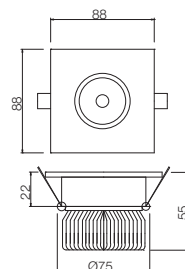

art. **70365** White
art. **70366** Aluminium

COB LED · 5W · 4000K · CRI 80
LED flux: 508 lm
Luminaire flux: 368 lm
Optic 45°