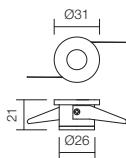

info

Recessed LED downlight, aluminium structure, polycarbonate lens. Equipped with driver.

Spot de încastrat cu LED-uri, structură din aluminiu și lentilă din policarbonat. Complet echipat cu alimentator.

Incasso fisso a LED, struttura in alluminio e lente in policarbonato. Dotato di driver.

Направляемый встраиваемый светодиодный спот, алюминиевая структура, поликарбонатная линза. Полностью оснащен с блоком питания.

Beépíthető LED-es spot, alumínium szerkezet polikarbonát lencsével. Teljesen felszerelve tápforrással.

Прожектор за вграждане с LED-ове, алуминиева структура, леща от поликарбонат. Напълно оборудван със захранващо устройство.

Zapustené LED bodové svetlo, hliníková štruktúra a polykarbonátové šošovky. Súčasťou je napájač.