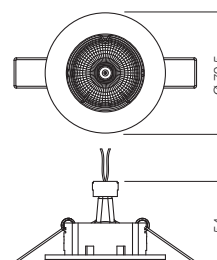

ELC 146

info

Fixed built-in downlight, zamak structure.

Spot de încastrat fix, din zamac.

Incasso fisso in fusione di zama.

Неподвижное встроенное световое пятно из медных сплавов.

Zamakból készült merev beépített spot.

Фиксиран вграден спот, от замак.

Pevný vstavaný reflektor so Zamak štruktúrou.

GU10, 1 x max. 50W