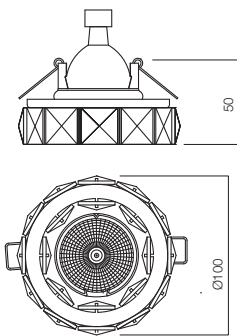

info

Fixed built-in downlight with chromed metal structure and crystal decoration.

Spot de încastrat fix, structură din metal cromat cu decorațiuni din cristal.

Incasso fisso con struttura in metallo cromato, decorazioni in cristallo.

Неподвижное встроенное световое пятно с металлической хромированной структурой, с хрустальными декорами.

Krómozott fém szerkezetű merev beépített spot, kristály díszítéssel.

Фиксиран вграден спот с хромирана менална структура, с кристални украси.

Pevný vstavaný reflektor s chrómovanou kovovou konštrukciou s krištáľovou dekoráciou.