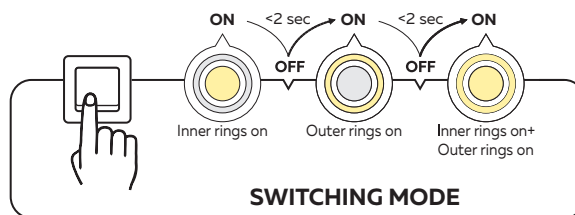

art. **70399** Matt White

SMD LED · 3,5+1,5W · 3000K · CRI 80

LED flux: 530 lm

Luminaire flux: 400 lm

art. **70400** Matt White

SMD LED · 8,5+3,5W · 3000K · CRI 80

LED flux: 1350 lm

Luminaire flux: 1100 lm