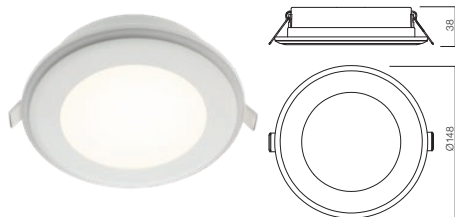

info

Recessed downlights equipped with SMD LED, matt white polycarbonate structure, frost polycarbonate diffuser, driver included.

Spoturi echipate cu LED-uri SMD, pentru montaj încastrat, structură din policarbonat alb mat, dispersor din policarbonat satinat, alimentator inclus.

Incassi fissi equipaggiati con LED SMD, struttura in policarbonato bianco opaco, diffusore in policarbonato satinato, driver incluso.

Встраиваемые потолочные споты, оснащенные светодиодом SMD, матовая белая структура из поликарбоната, рассеиватель из сатинового поликарбоната, питатель входит в комплект.

Beltéri besülyeszett spot lámpa, SMD LED-el, matt fehér műanyag szerkezet, satén polikarbonát diszperzor, működtetőt tartalmaz.

Спотове със SMD светодиоди, за вграден монтаж, структура от матов бял поликарбонат, дифузер от сатен поликарбонат, захранващото устройство е включено.

Zápuszné svietidlá vybavené LED SMD, matná biela polykarbonátová štruktúra, mrazuvzdorný polykarbonátový difúzor, vrátane vodiča.