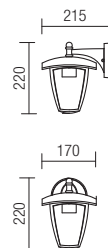

9155

E27, 1 x max. 28W