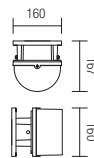

Vonkajšie nástenné svietidlo, hliníkový odliatok, elektrosztatické farbenie - matná čierna, dymový polykarbonátový difúzor.

9397

E27, 1 x max. 70W

9820

E27, 1 x max. 42W

info

Outdoor wall lamp, die cast aluminium body electrostatically painted in dark brown, opal polycarbonate diffuser.