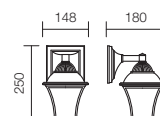

info

Series of outdoor light fittings, body in die cast aluminium electrostatically painted with antique brown finishing, diffusers of ornamental glass with bubble model.

Serie de corpuri de iluminat pentru exterior, corp din aluminiu turnat sub presiune, vopsit în câmp electrostatic, finisat maro învechit, dispersoare din sticlă ornamentală cu efect bule de aer.

Serie di lampade per esterni, corpo in pressofusione di alluminio finitura marrone anticato, diffusore in vetro effetto bolle.

Серия светильников для наружного освещения, алюминиевый корпус, литый под давлением, окрашенный в электростатическом поле, отделочный слой античного коричневого цвета, декоративные стеклянные диффузоры с пузырьковым эффектом.

Kültéri világítótestek sorozata, nyomás alatt öntött alumínium test, elektrosztatikus mezőben festve, régies barna kivitelezéssel, díszítő üveg diszperzór légbuborék effektussal.

Серия екстериорни осветителни тела, тяло от алуминий, лят под налягане, боядисано в электростатично поле, с антично кафяво покритие, разсейватели от стъкло, украсено с ефект въздушни мехурчета.

Rad vonkajších svietidiel, liaty hliník, lakované v elektrostatickom poli, starožitná hnedá úprava, difúzory - ornamentálne sklá s bublinami.

9960

E27, 1 x max. 42W

9959

E27, 1 x max. 42W