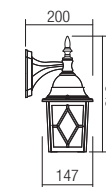

9675

E27, 1 x max. 42W

9710

E27, 1 x max. 42W

info

Series of outdoor light fittings, body in die cast aluminium, black with gold patina finish, diffusers in ornamental glass with bubble model.

Serie de lămpi pentru exterior, corp din aluminiu turnat sub presiune, finisaj negru cu patină aurie, dispersoare din sticlă ornamentală cu efect bule de aer.