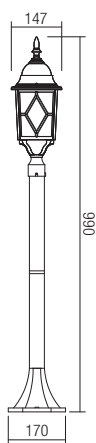

info

Series of light fixtures for outdoor, die cast aluminium structure finished in matt white with gold patina, transparent glass diffusers.

Serie de corpuri de iluminat pentru exterior, structură din aluminiu turnat, finisaj alb mat cu patină aurie, dispersoare din sticlă transparentă.

Serie di apparecchi da esterni, corpo in pressofusione di alluminio finitura bianco opaco patinato oro, diffusori in vetro trasparente.

Серия светильников для наружного освещения, структура из алюминия литого под давлением, окрашенного в белый цвет с золотой патиной, рассеиватели из прозрачного стекла.

Kültéri lámpatestek, matt fehér antik arany öntött alumínium szerkezet, áttetsző üveg diszperzör.

Серия от екстериорни осветителни тела, основа от лят алуминий, бяло матово покритие със златна патина и прозрачен стъклен дифузер.

Séria exteriérových svietidiel, hliníková konštrukcia z liateho odliatku v matnej bielej farbe so zlatou patinou, difúzory z priehľadného skla.

9676

E27, 1 x max. 42W

9711

E27, 1 x max. 42W