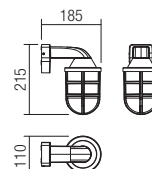

info

Series of wall lamps for exterior, body of polycarbonate and ABS alloy finished in brass, copper or black, anti-UV transparent polycarbonate diffuser.

Serie de aplici pentru exterior, corp din aliaj de policarbonat cu ABS finisat alamă, cupru sau negru, dispersor din policarbonat transparent anti UV.

Serie di applique per esterni, corpo in lega di policarbonato e ABS, finitura ottone, rame o nera, diffusore in policarbonato trasparente anti UV.

Серия бра для наружного освещения, корпус из сплава поликарбоната и ABS с отделкой из латуни, меди или черного цвета, рассеиватель из прозрачного поликарбоната с защитой от УФ-излучения.

Kültéri fali lámpák, polikarbonát ABS ötvözetű lámpatest, sárgaréz, réz, fekete színben, UV-álló, áttetsző polikarbonát diszperzór.

Серия външни стени осветителни тела, корпус от поликарбонатна сплав с ABS с месингово, медно или черно покритие, прозрачен анти-UV дифузор от поликарбонат.

Séria nástenných svietidiel do exteriéru, telo z polykarbonátu a zliatiny ABS povrchovo upravené v mosadznej, medenej alebo čiernej farbe, anti-UV priehľadný polykarbonátový difúzor.

90205 Brass
90206 Copper
90207 Black
E27, 1x max. 28W