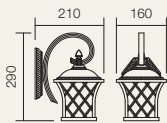

9952

E27, 1 x max. 42W

info

Light fixtures for outdoor, metal structure finished in black with copper patina, cognac tinted "water glass" diffuser.

Serie de corpuri de iluminat pentru exterior, structură din metal finisat negru cu patină cupru, dispersor din sticlă tip "water glass" culoare cognac.