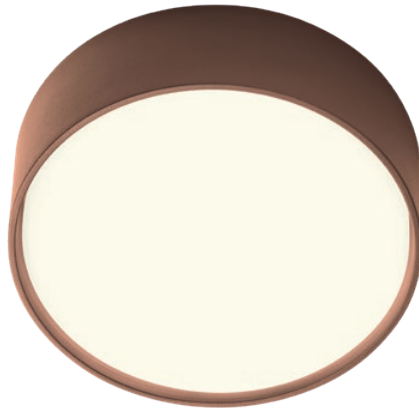

info

Wall light fittings for exterior equipped with SMD LEDs, housing of die-cast aluminum electrostatically painted in sand white, dark grey or corten, diffuser of opal polycarbonate.

Aplice pentru exterior echipate cu LED-uri SMD, corp din aluminiu turnat sub presiune vopsit în câmp electrostatic alb mat, gri închis sau corten, dispersor din policarbonat opal.

Applique per esterni equipaggiati con LED SMD, corpo in pressofusione di alluminio verniciato a polveri colore bianco opaco, grigio scuro o corten, diffusore in policarbonato opalino.

Бра для наружного освещения, оснащенные светодиодами SMD, с корпусом из литого под давлением алюминия, окрашенным в электростатическом поле в матово-белый, темно-серый или цвет кортеновской стали, с рассеивателем из опалового поликарбоната.

Kültéri fali lámpák, SMD LED-el szerelve, elektrosztatikus mezőben festett, nyomás alatt öntött alumínium szerkezet, matt fehér, sötét szürke vagy corten, opál polikarbonát diszperzór.

Аплици за екстериор, оборудвани с LED-ове SMD, алуминиево тяло, излято под налягане, боядисано в электростатично поле в матово бяло, тъмно сиво или кортен, опален поликарбонатен дифузер.

Exteriérové nástenné svietidlá vybavené SMD LED diódami, teleso z tlakovo liateho hliníka elektrostaticky lakované v pieskovej bielej, tmavosivej alebo cortenovej farbe, difúzor z opalového polykarbonátu.