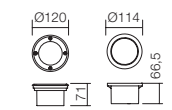

Čierna termoplastická montážna krabica je súčasťou.

9237

GX53, 1 x max. 9W

Ø114 mm

492

9236

GX53, 1 x max. 9W

Ø114 mm