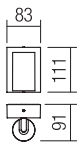

90632 Dark Grey

COB LED, 1 pc x 9W · CCT 2200K/3000K/4000K
Optic 36° · CRI 80

LED flux: 2200K: 822 lm, 3000K: 996 lm, 4000K: 1040 lm
Luminaire flux: 2200K: 460 lm, 3000K: 554 lm, 4000K: 572 lm