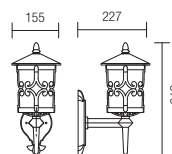

Vonkajšia séria svietidiel, hliníkový odliatok, hrdzavá patina, sklený difúzor.

9264

E27, 1 x max. 42W

9262

E27, 1 x max. 42W

506

9259

E27, 1 x max. 42W