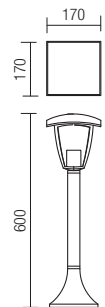

495

9158

E27, 2 x max. 28W

9157

E27, 1 x max. 28W

info

Outdoor lamps, die cast aluminum body antique black finish with gold patina, trimmed transparent glass diffusers.

Serie de lămpi pentru exterior, corp din aluminiu turnat sub presiune finisat negru antic cu patină aur, dispersoare din sticlă fațetată transparentă.