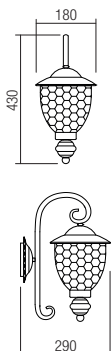

9600

E27, 1 x max. 42W