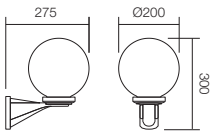

Tyče sú vyrobené z pozinkovanej ocele, potiahnuté PVC, odolné voči UV žiareniu a korózii.

Ø20cm

9788 Smoky
9787 Opal
 E27, 1 x max. 28W

9866 Smoky
9867 Opal
 E27, 1 x max. 28W

9760 Smoky
9761 Opal
 E27, 1 x max. 28W