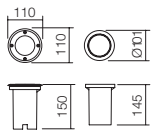

9385

GU10, 1x max. 28W