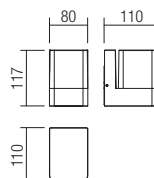

90491 Sand White

90492 Dark Grey

90493 Corten

SMD LED · 14,8W · 3000K · CRI 80

LED flux: 1913 lm

Luminaire flux: 1213 lm

456

90488 Sand White