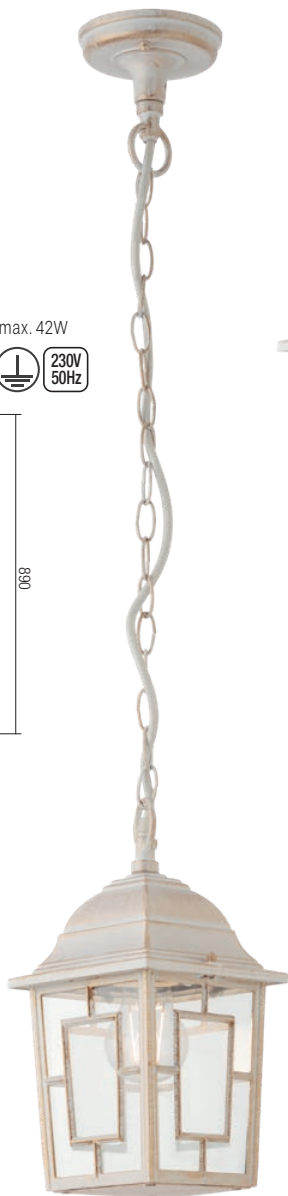

info

Series of light fixtures for outdoor, die cast aluminium structure finished in matt white with gold patina, transparent glass diffusers.

Serie de corpuri de iluminat pentru exterior, structură din aluminiu turnat, finisaj alb mat cu patină aurie, dispersoare din sticlă transparentă.

Serie di apparecchi da esterni, corpo in pressofusione di alluminio finitura bianco opaco patinato oro, diffusori in vetro trasparente.

Серия светильников для наружного освещения, структура из алюминия литого под давлением, окрашенного в белый цвет с золотой патиной, рассеиватели из прозрачного стекла.

Kültéri lámpatestek, matt fehér antik arany öntött alumínium szerkezet, áttetsző üveg diszperzör.

Серия от екстериорни осветителни тела, основа от лят алуминий, бяло матово покритие със златна патина и прозрачен стъклен дифузер.

Séria exteriérových svietidiel, hliníková konštrukcia z liateho odliatku v matnej bielej farbe so zlatou patinou, difúzory z priehľadného skla.

9676

E27, 1 x max. 42W

9711

E27, 1 x max. 42W