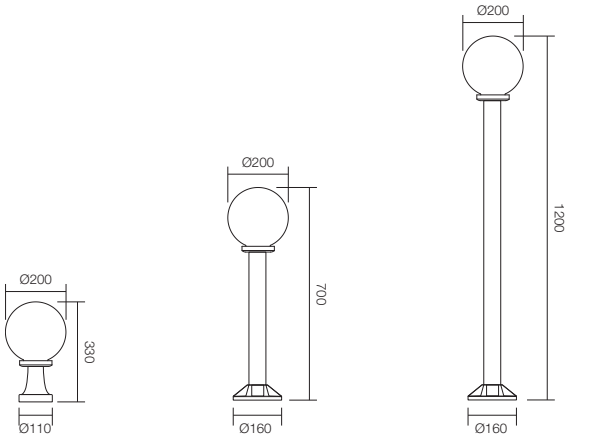

488

Ø25cm

9872 Smoky
9873 Opal
 E27, 1 x max. 42W

9790 Smoky
9789 Opal
 E27, 1 x max. 42W

9770 Smoky
9771 Opal
 E27, 1 x max. 42W

Ø20cm

9764 Smoky
9765 Opal
E27, 1x max. 28W

9768 Smoky
9769 Opal
E27, 1x max. 28W