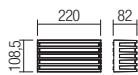

Exteriérové nástenné svietidlá vybavené SMD LED diódami, hliníkový odliatok elektrostaticky lakovaný v tmavosivej farbe, opálový polykarbonátový difúzor.

90639 Dark Grey

SMD LED, 12W · 3000K · CRI 80
LED flux: 1320 lm
Luminaire flux: 675 lm