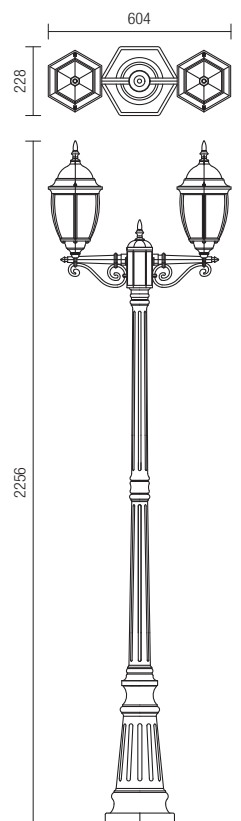

9609

E27, 2 x max. 42W