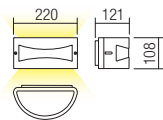

90188 Dark Grey
90189 Dark Brown

SMD LED · 10W
3000K · CRI 80
LED flux: 1100 lm
Luminaire flux: 610 lm