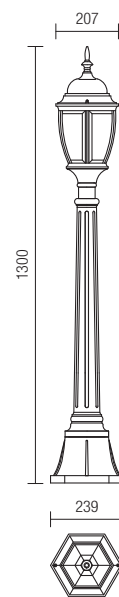

9608

E27, 1 x max. 42W