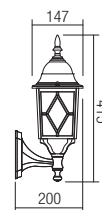

9675

E27, 1 x max. 42W

9710

E27, 1 x max. 42W

info

Series of outdoor light fittings, body in die cast aluminium, black with gold patina finish, diffusers in ornamental glass with bubble model.

Serie de lămpi pentru exterior, corp din aluminiu turnat sub presiune, finisaj negru cu patină aurie, dispersoare din sticlă ornamentală cu efect bule de aer.