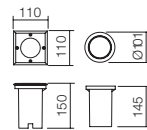

9386

GU10, 1x max. 28W