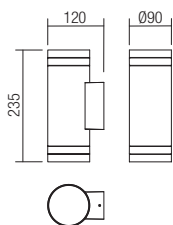

90518

GU10, 2 x max. 28W