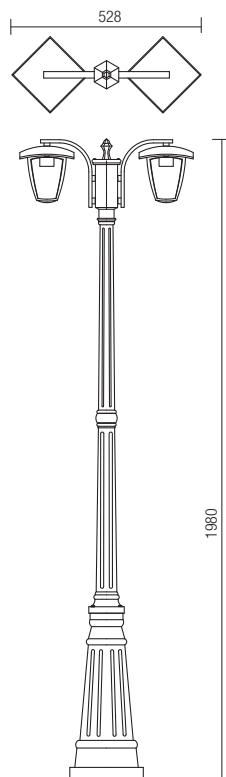

495

9158

E27, 2 x max. 28W

9157

E27, 1 x max. 28W

info

Outdoor lamps, die cast aluminum body antique black finish with gold patina, trimmed transparent glass diffusers.

Serie de lămpi pentru exterior, corp din aluminiu turnat sub presiune finisat negru antic cu patină aur, dispersoare din sticlă fațetată transparentă.