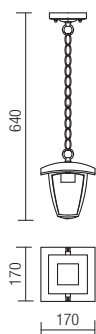

info

Series of outdoor lighting fixtures, die cast aluminum body electrostatically painted in matt black, transparent polycarbonate diffusers.

Serie de corpuri de iluminat pentru exterior, structură din aluminiu turnat sub presiune, vopsită în câmp electrostatic negru mat, dispersoare din policarbonat transparent.

Serie di apparecchi d'illuminazione per esterni, corpo in pressofusione di alluminio, verniciato a polveri colore nero opaco, diffusori in policarbonato trasparente.

Серия светильников для наружного освещения, конструкция из алюминия, литого под давлением, окрашенная в электростатическом поле черного матового цвета, диффузоры из прозрачного поликарбоната.

Kültéri világítótest, elektrosztatikus térben matfeketére festett, nyomás alatt öntött alumínium szerkezettel, áttetsző polikarbonát diszperzókkal.

Серия екстериорни осветителни тела, структура от алуминий, лят под налягане, боядисан в матово черно электростатично поле, разсейватели от прозрачен поликарбонат.

Séria vonkajších svietidiel, hliníkový odliatok elektrosťaticky lakovaný v matne čiernej farbe, priehľadný polykarbonátový difúzor.

9156

E27, 1 x max. 28W

9154

E27, 1 x max. 28W

9155

E27, 1 x max. 28W