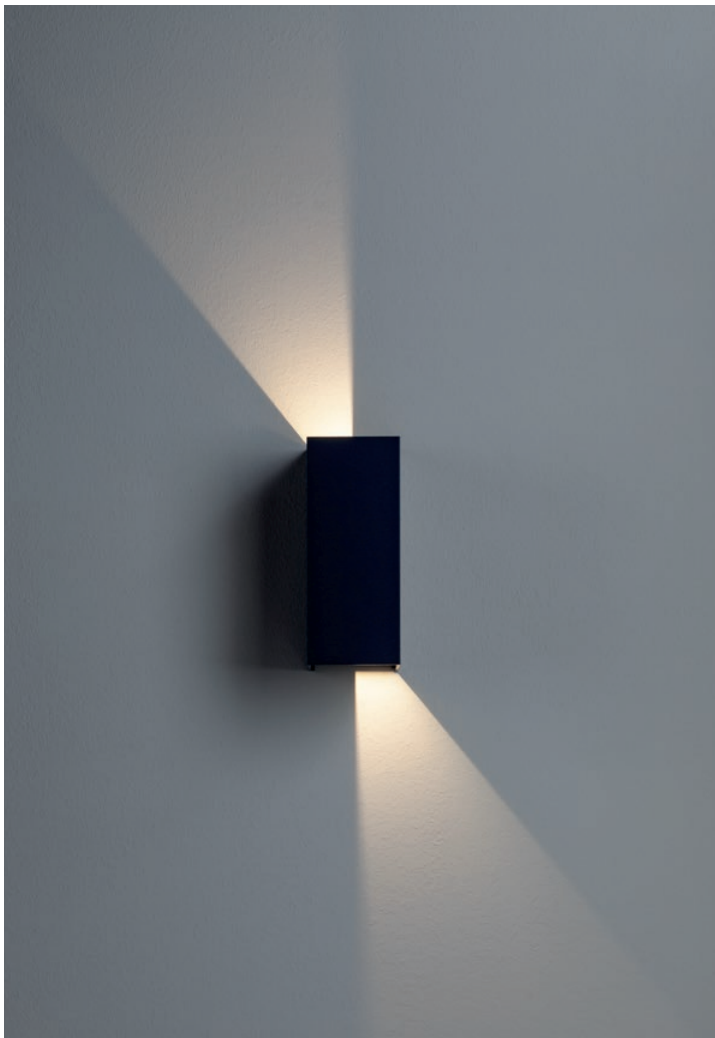

452

- **90635** Sand White
- **90636** Dark Grey
- **90637** Corten

SMD LED, 2 x 5W · CCT 2200K/3000K/4000K
Optic 0/90° · CRI 80

LED flux: 2200K: 2 x 534 lm, 3000K: 2 x 605 lm, 4000K: 2 x 612 lm
Luminaire flux: 2200K: 2 x 318 lm, 3000K: 2 x 353 lm, 4000K: 2 x 348 lm