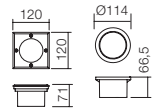

Čierna termoplastická montážna krabica je súčasťou.

9237

GX53, 1 x max. 9W

Ø114 mm

492

9236

GX53, 1 x max. 9W

Ø114 mm