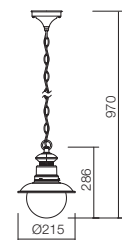

info

Series of outdoor lamps, die cast aluminum and metal structure electrostatically painted in black with copper patina finishing, transparent glass diffuser.

Serie de corpuri de iluminat pentru exterior, structură din aluminiu turnat sub presiune și metal vopsit în câmp electrostatic negru cu patină cupru, dispersor din sticlă transparentă.

Serie di lampade per esterni, struttura in pressofusione di alluminio e metallo verniciato a polveri, finitura nero patinato rame, diffusori in vetro trasparente.

Серия светильников для наружного освещения, со структурой из алюминия литого под давлением и металла окрашенного в электростатическом поле в черный цвет с медной патиной, рассеиватель из прозрачного стекла.

Kültéri világítótestek, nyomás alatt öntött alumínium és elektrosztatikus mezőben fekete és antik réz színűre festett fémszerkezet, áttetsző üveg diszperzor.

Серия екстериорни осветителни тела, структура от алуминий, лят под налягане и метал, електростатично боядисан в черно с медна патина, разсейвател от прозрачно стъкло.

Séria vonkajších svietidiel z hliníkového odliatku a kovovej konštrukcie elektrosztaticky maľovaných na čiernom povrchom s medenou patinou, priehľadné sklenené difúzory.

E27, 1 x max. 42W

E27, 1 x max. 42W

E27, 1 x max. 42W