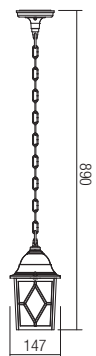

info

Series of light fixtures for outdoor, die cast aluminium structure finished in matt white with gold patina, transparent glass diffusers.

Serie de corpuri de iluminat pentru exterior, structură din aluminiu turnat, finisaj alb mat cu patină aurie, dispersoare din sticlă transparentă.

Serie di apparecchi da esterni, corpo in pressofusione di alluminio finitura bianco opaco patinato oro, diffusori in vetro trasparente.

Серия светильников для наружного освещения, структура из алюминия литого под давлением, окрашенного в белый цвет с золотой патиной, рассеиватели из прозрачного стекла.

Kültéri lámpatestek, matt fehér antik arany öntött alumínium szerkezet, áttetsző üveg diszperzör.

Серия от екстериорни осветителни тела, основа от лят алуминий, бяло матово покритие със златна патина и прозрачен стъклен дифузер.

Séria exteriérových svietidiel, hliníková konštrukcia z liateho odliatku v matnej bielej farbe so zlatou patinou, difúzory z priehľadného skla.

9676

E27, 1 x max. 42W

9711

E27, 1 x max. 42W