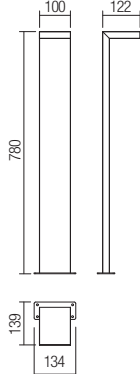

90280

SMD LED · 8W
3000K · CRI 80
LED flux: 960 lm
Luminaire flux: 655 lm