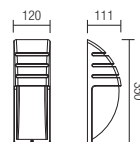

info

Series of outdoor luminaires, die cast aluminium body available in several finishing variants: matt black with smoky polycarbonate diffuser or dark grey with satin polycarbonate diffuser.

Serie de aparate de iluminat pentru exterior, corp din aluminiu turnat sub presiune, disponibile în variante de finisaje: negru mat cu dispersor din policarbonat fumuriu sau gri închis cu dispersor din policarbonat satinat.

Serie di apparecchi d'illuminazione per esterni, corpo in pressofusione di alluminio, disponibili nelle varianti di finitura: nero opaco con diffusore in policarbonato fumè opure grigio scuro con diffusore in policarbonato satinato.

Серия светильников для наружного освещения, алюминиевый корпус, литый под давлением, в варианте исполнения отделки: чёрного матового цвета, диффузор из дымчатого или тёмного серого цвета, диффузор из сатинового поликарбоната.

Kültéri világítótestek sorozata, nyomás alatt öntött alumínium test, fényezési lehetőségek: mat fekete füstös polikarbonát diszperzórral vagy sötétszürke szaténos polikarbonát diszperzórral.

Серия екстериорни осветителни тела, тяло от алуминий, лят под налягане, налични във варианти с покритие: матово черно с разсейвател от опушен поликарбонат или тъмно сиво с разсейвател от сатениран поликарбонат.

Rad vonkajších svietidiel, hliníkový odliatok, k dispozícii vo variantách: matná čierna s difúzorom z dymového polykarbonátu alebo tmavo šedá so saténovým-polykarbonátovým difúzorom.

9818 Matt Black
9210 Dark grey

E27, 1 x max. 42W