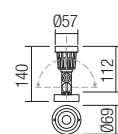

Dodáva sa so základňou pre montáž na stenu/ strop a hrot na upevnenie na zemi.

Standard dimensions

Dimensions + pichet

3000K Light model

9997

SMD LED · 5W
3000K · CRI 85
LED flux: 445 lm
Luminaire flux: 400 lm