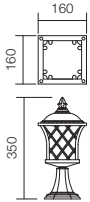

9953

E27, 1 x max. 42W