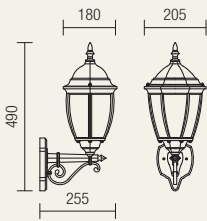

9604

E27, 1x max. 42W