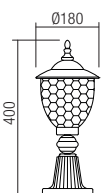

9633

E27, 1 x max. 42W