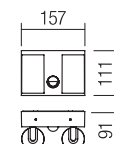

90634 + Motion and crepuscular sensor

COB LED, 2 pc x 9W · CCT 2200K/3000K/4000K
Optic 36° · CRI 80

LED flux: 2200K: 822x2 lm, 3000K: 996x2 lm, 4000K: 1040x2 lm
Luminaire flux: 2200K: 460x2 lm, 3000K: 554x2 lm, 4000K: 572x2 lm