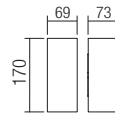

451

452

- 90635** Sand White
- 90636** Dark Grey
- 90637** Corten

SMD LED, 2 x 5W · CCT 2200K/3000K/4000K
Optic 0/90° · CRI 80

LED flux: 2200K: 2 x 534 lm, 3000K: 2 x 605 lm, 4000K: 2 x 612 lm
Luminaire flux: 2200K: 2 x 318 lm, 3000K: 2 x 353 lm, 4000K: 2 x 348 lm