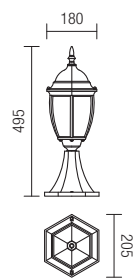

9606

E27, 1 x max. 42W