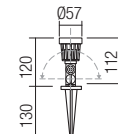

Dodáva sa so základňou pre montáž na stenu/ strop a hrot na upevnenie na zemi.

Standard dimensions

Dimensions + pichet

3000K Light model

9997

SMD LED · 5W
3000K · CRI 85
LED flux: 445 lm
Luminaire flux: 400 lm