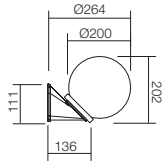

Tyče sú vyrobené z pozinkovanej ocele, potiahnuté PVC, odolné voči UV žiareniu a korózii.

Ø20cm

9788 Smoky
9787 Opal
 E27, 1 x max. 28W

9866 Smoky
9867 Opal
 E27, 1 x max. 28W

9760 Smoky
9761 Opal
 E27, 1 x max. 28W