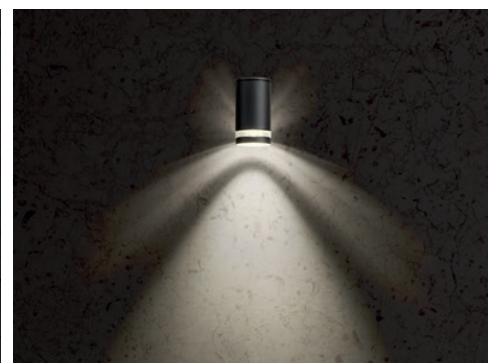

90519

GU10, 1 x max. 28W