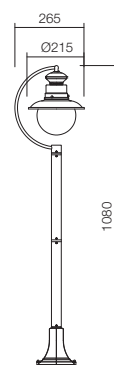

info

Series of outdoor lamps, die cast aluminum and metal structure electrostatically painted in black with copper patina finishing, transparent glass diffuser.

Serie de corpuri de iluminat pentru exterior, structură din aluminiu turnat sub presiune și metal vopsit în câmp electrostatic negru cu patină cupru, dispersor din sticlă transparentă.

Serie di lampade per esterni, struttura in pressofusione di alluminio e metallo verniciato a polveri, finitura nero patinato rame, diffusori in vetro trasparente.

Серия светильников для наружного освещения, со структурой из алюминия литого под давлением и металла окрашенного в электростатическом поле в черный цвет с медной патиной, рассеиватель из прозрачного стекла.

Kültéri világítótestek, nyomás alatt öntött alumínium és elektrosztatikus mezőben fekete és antik réz színűre festett fémszerkezet, áttetsző üveg diszperzor.

Серия екстериорни осветителни тела, структура от алуминий, лят под налягане и метал, електростатично боядисан в черно с медна патина, разсейвател от прозрачно стъкло.

Séria vonkajších svietidiel z hliníkového odliatku a kovovej konštrukcie elektrosztaticky maľovaných na čiernom povrchom s medenou patinou, priehľadné sklenené difúzory.

E27, 1 x max. 42W

E27, 1 x max. 42W

E27, 1 x max. 42W