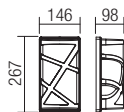

9097

E27, 1 x max. 42W