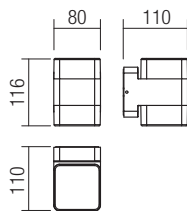

90491 Sand White

90492 Dark Grey

90493 Corten

SMD LED · 14,8W · 3000K · CRI 80

LED flux: 1913 lm

Luminaire flux: 1213 lm

456

90488 Sand White