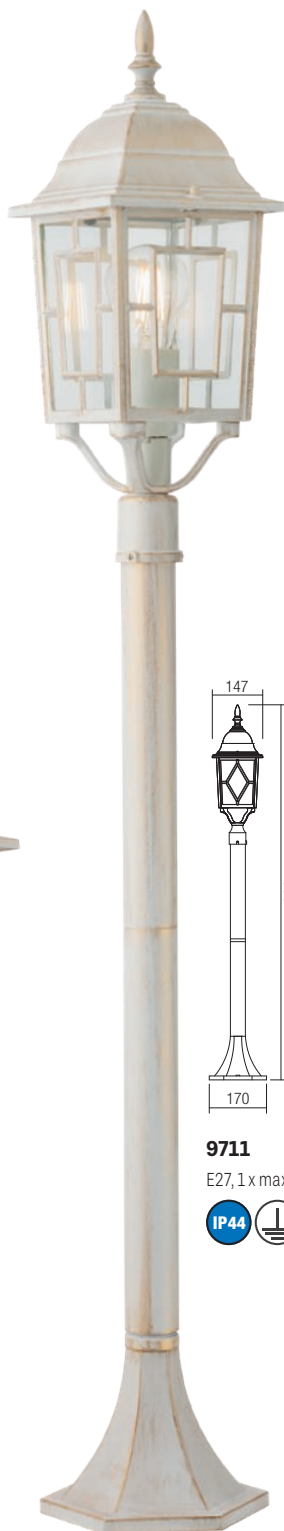

info

Series of light fixtures for outdoor, die cast aluminium structure finished in matt white with gold patina, transparent glass diffusers.

Serie de corpuri de iluminat pentru exterior, structură din aluminiu turnat, finisaj alb mat cu patină aurie, dispersoare din sticlă transparentă.

Serie di apparecchi da esterni, corpo in pressofusione di alluminio finitura bianco opaco patinato oro, diffusori in vetro trasparente.

Серия светильников для наружного освещения, структура из алюминия литого под давлением, окрашенного в белый цвет с золотой патиной, рассеиватели из прозрачного стекла.

Kültéri lámpatestek, matt fehér antik arany öntött alumínium szerkezet, áttetsző üveg diszperzör.

Серия от екстериорни осветителни тела, основа от лят алуминий, бяло матово покритие със златна патина и прозрачен стъклен дифузер.

Séria exteriérových svietidiel, hliníková konštrukcia z liateho odliatku v matnej bielej farbe so zlatou patinou, difúzory z priehľadného skla.

9676

E27, 1 x max. 42W

9711

E27, 1 x max. 42W