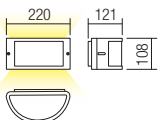

Nástenné exteriérové svietidlá vybavené LED diódami SMD, hliníková konštrukcia lakovaná v tmavošedej alebo tmavohnedej, opálový polykarbonátový difúzor.

90185 Dark Grey
90186 Dark Brown

SMD LED · 10W
3000K · CRI 80
LED flux: 1100 lm
Luminaire flux: 655 lm