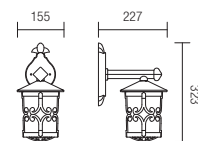

9260

E27, 1 x max. 42W