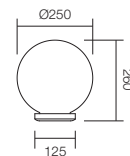

488

Ø25cm

9872 Smoky
9873 Opal
 E27, 1 x max. 42W

9790 Smoky
9789 Opal
 E27, 1 x max. 42W

9770 Smoky
9771 Opal
 E27, 1 x max. 42W

Ø20cm

9764 Smoky
9765 Opal
E27, 1x max. 28W

9768 Smoky
9769 Opal
E27, 1x max. 28W