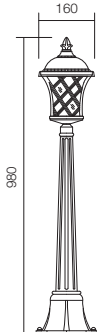

9961

E27, 1 x max. 42W