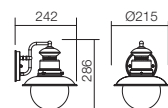

9047

E27, 1 x max. 42W

503

info

Outdoor series of lamps, die cast aluminum in rust patina finishing, glass diffuser.

Serie de corpuri de iluminat pentru exterior, corp din aluminiu turnat sub presiune, finisaj rugină, dispersor sticlă.