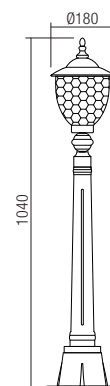

9634

E27, 1 x max. 42W