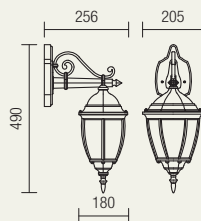

9605

E27, 1x max. 42W