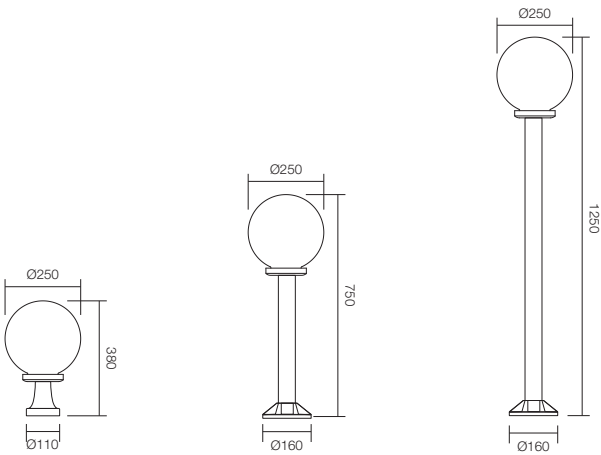

Ø25cm

9774 Smoky
9775 Opal
E27, 1x max. 42W

9779 Smoky
9780 Opal
E27, 1x max. 42W

9776 Smoky
9777 Opal
E27, 1x max. 42W