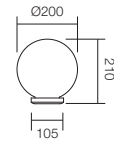

Tyče sú vyrobené z pozinkovanej ocele, potiahnuté PVC, odolné voči UV žiareniu a korózii.

Ø20cm

9788 Smoky
9787 Opal
 E27, 1 x max. 28W

9866 Smoky
9867 Opal
 E27, 1 x max. 28W

9760 Smoky
9761 Opal
 E27, 1 x max. 28W