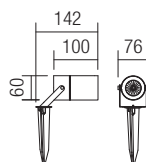

Nastaviteľný miniprojektor pre vonkajšie použitie, kryt z tlakovo liateho hliníka elektrostaticky lakovaný v tmavo šedej farbe, sklenený difúzor a plastové príslušenstvo pre inštaláciu na zem.

90183

GU10, 1x max. 35W