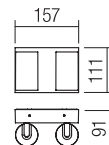

COB LED, 2 pc x 9W · CCT 2200K/3000K/4000K
Optic 36° · CRI 80

LED flux: 2200K: 822x2 lm, 3000K: 996x2 lm, 4000K: 1040x2 lm
Luminaire flux: 2200K: 460x2 lm, 3000K: 554x2 lm, 4000K: 572x2 lm

90634 + Motion and crepuscular sensor