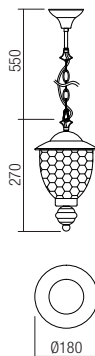

9632

E27, 1 x max. 42W