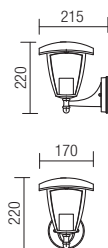

9154

E27, 1 x max. 28W