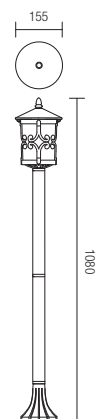

Vonkajšia séria svietidiel, hliníkový odliatok, hrdzavá patina, sklený difúzor.

9264

E27, 1 x max. 42W

9262

E27, 1 x max. 42W

506

9259

E27, 1 x max. 42W