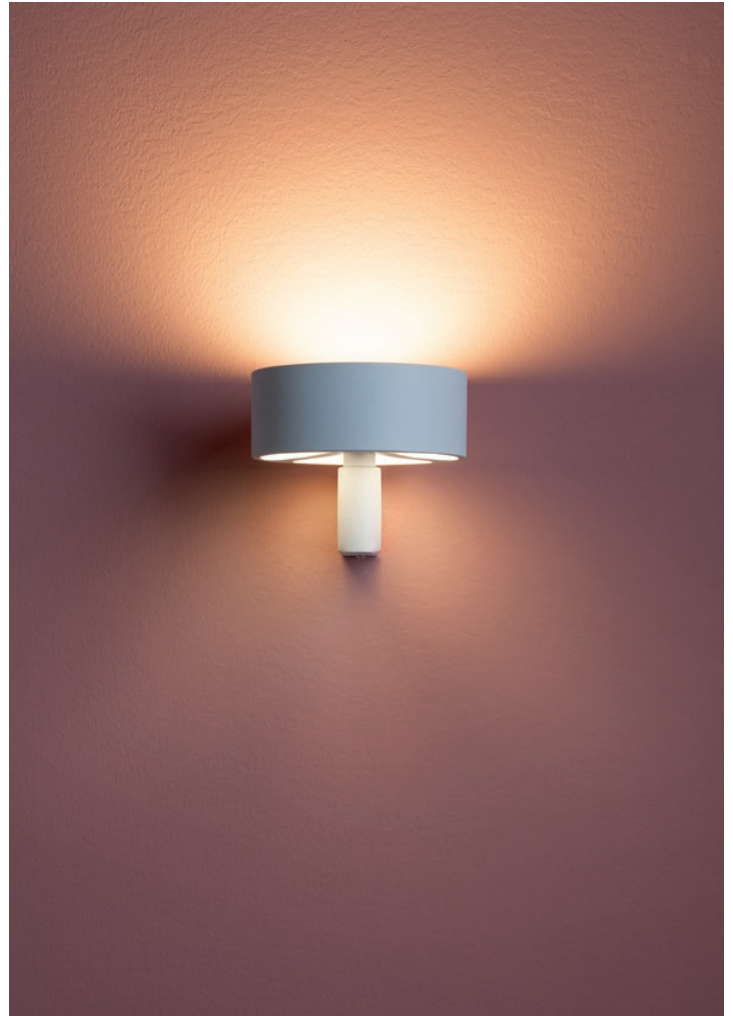

01-3096 Sand White
01-3097 Brass
01-3098 Sand Black
SMD LED · 6W
3000K · CRI 80
LED flux: 585 lm
Luminaire flux: 374 lm

76

01-3093 Sand White
01-3094 Brass
01-3095 Sand Black
SMD LED · 6W
3000K · CRI 80
LED flux: 585 lm
Luminaire flux: 374 lm