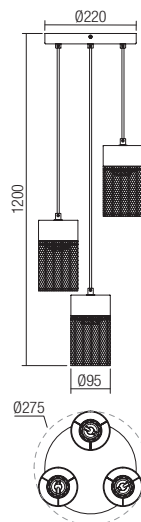

Závesné svietidlá do interiéru, kovová koňštrukcia lakovaná v matnej čiernej farbe s prírodnými drevenými prvkami, kovové difúzory lakované v matnej čiernej farbe.

01-3141

E27, 1 x max. 42W

01-3142

E27, 3 x max. 42W