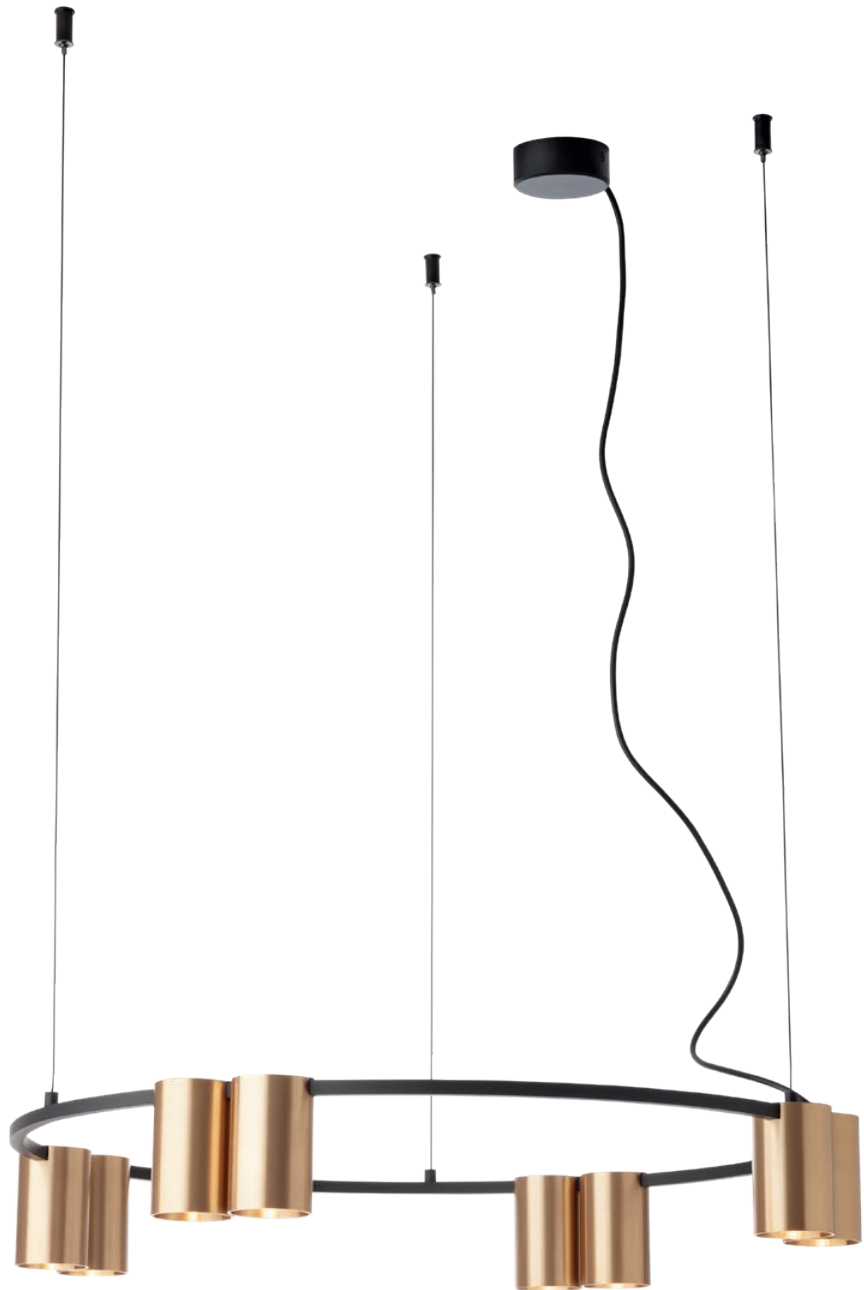

Info

Light fixtures or indoor, metal structure painted in sand white or sand black, aluminum diffusers painted sand white, matt gold or sand black.

Corpuri de iluminat pentru interior, structură metal vopsită alb mat sau negru mat, dispersoare din aluminiu vopsite alb mat, aur mat sau negru mat.

Apparecchi per interni, struttura in metallo verniciato bianco opaco o nero opaco, diffusori in alluminio verniciati bianco opaco, oro opaco o nero opaco.

Светильники для внутреннего освещения с металлической структурой, окрашенной в матово-белый или матово-черный цвет, и рассеивателями из алюминия, окрашенными в матово-белый, матово-золотистый или матово-черный цвет.

Beltéri lámpa testek, matt fehér vagy matt fekete fém szerkezet, matt fehér, matt arany vagy matt fekete alumínium diszperzór.

Осветителни тела за интериор, метална структура, боядисана в матово бяло или матово черно, алуминиеви дифузери боядисани в матово бяло, матово златисто или матово черно.

Interiérové svietidlá, kovová konštrukcia lakovaná pieskovo bielou alebo pieskovo čiernou farbou, hliníkové difúzory lakované pieskovo bielou, matnou zlatou alebo pieskovo čiernou farbou.

01-3520 Sand White

01-3521 Matt Gold

01-3522 Sand Black

GU10, 8 x max.10W