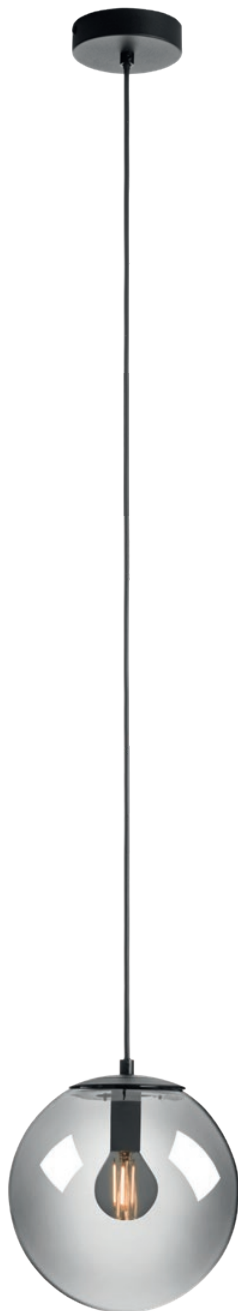

01-3071 Sand Black/Smokey

E14, 1 x max. 28W

01-3072 Sand Black/Smokey

E14, 3 x max. 28W

01-3069 Sand Black/Smokey

E14, 1 x max. 28W

180

01-3070 Sand Black/Smokey