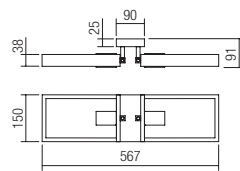

01-1969

E27, 4 x max. 42W