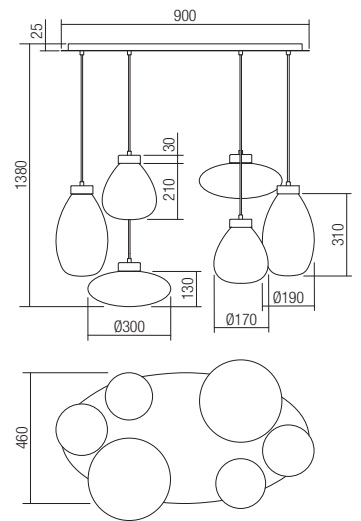

E27, 6x max. 42W