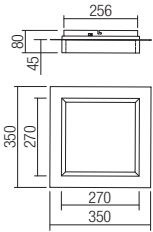

05-971 Sand White

05-972 Matt Gold

05-973 Sand Black

SMD LED · 28W · CCT 3000K/4000K/6500K · CRI >80

LED flux: 3100 lm

Luminaire flux: 1655 lm

05-974 Sand White

05-975 Matt Gold