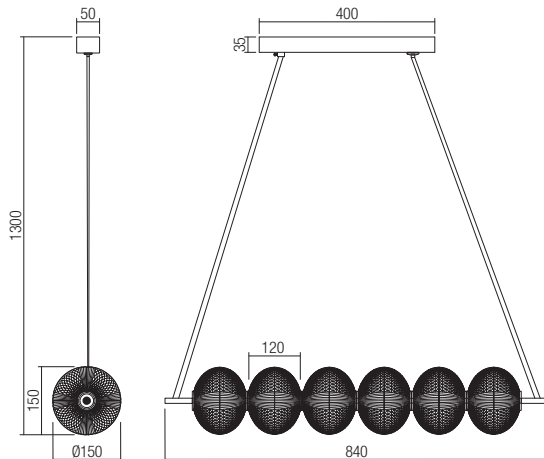

01-4026 Black

SMD LED - 36W, 3000K, CRI 80
LED flux: 4673lm
Luminaire flux: 3611lm