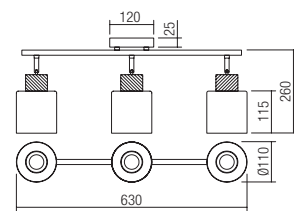

311

04-529

E27, 3 x max. 42W