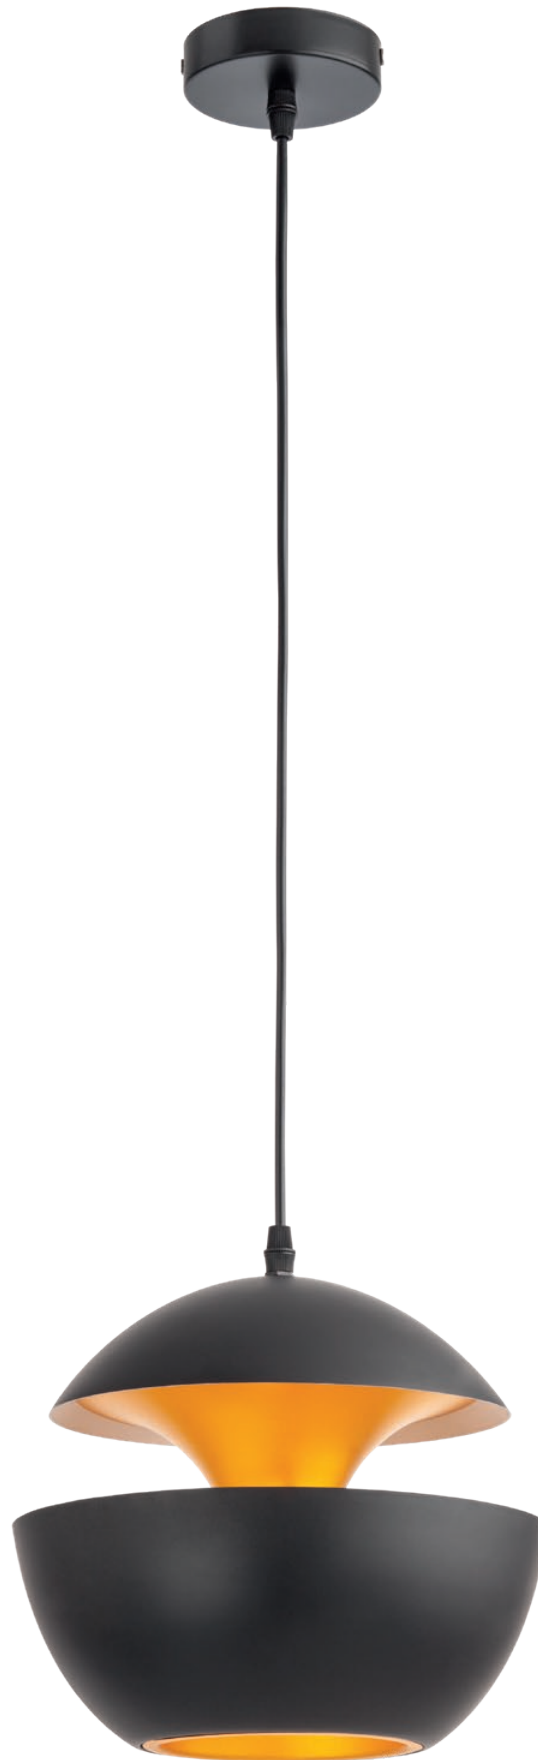

Info

Suspension for interior, metal structure and shade painted in matt black in exterior and matt gold in interior.

Suspensie pentru interior, structură și dispensor din metal vopsit negru mat în exterior și aur mat în interior.

Sospensione per interni, struttura e paralume in metallo verniciato nero opaco all'esterno e oro opaco all'interno.

Навесной светильник для интерьера, металлическая структура и абажур с покраской в матовый черный цвет с наружной стороны и в матовой золотистый цвет с внутренней стороны.

Beltéri függesztékek, matt fekete kívül és matt arany belül fémszerkezet és diszperzór.

Окачване за интериор, структура и дифузер боядисани в матово черно отвън и матово златисто отвътре.

Závesné interiérové svietidlo, kovová konštrukcia a tienidlo lakované v matnej čiernej farbe zvonka a matnej zlatej zvnútra.