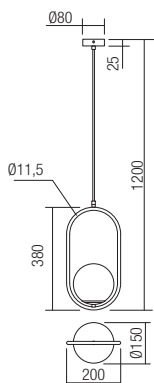

01-2624

E14, 1 x max. 28W