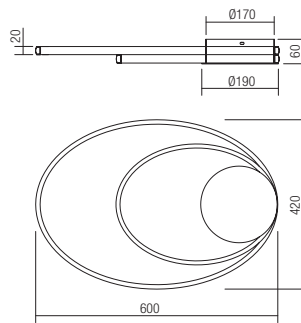

01-2957 3000K
01-2958 4000K
SMD LED · 45W · CRI 80
LED flux: 6500 lm
Luminaire flux:
3000K: 3412 lm
4000K: 3452 lm