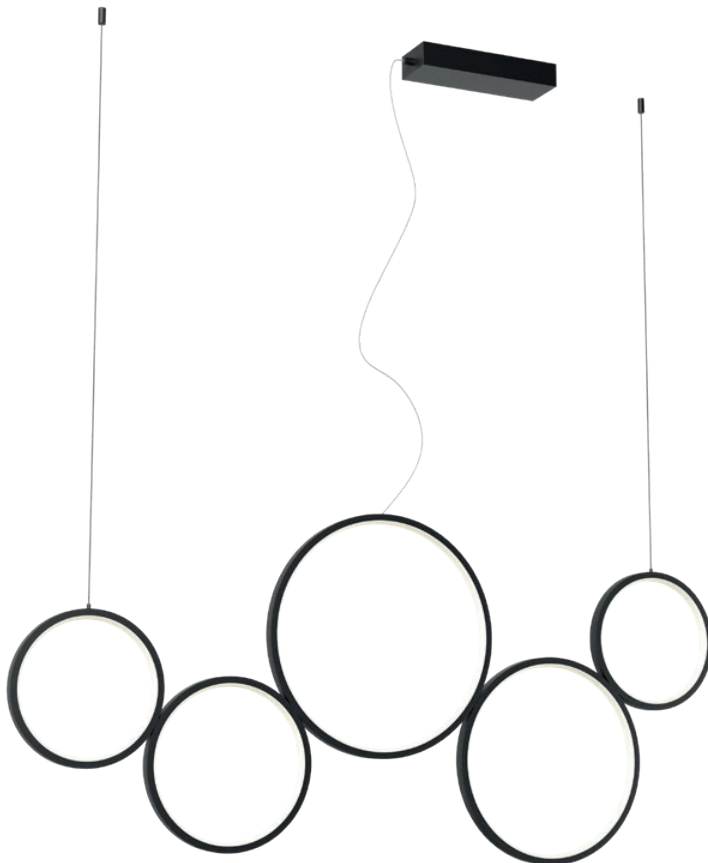

01-3382 Sand White
01-3383 Matt Gold
01-3384 Sand Black
SMD LED · 40W
CCT 3000/4000/6000K · CRI 98
LED flux: 5124 lm
Luminaire flux: 3330 lm