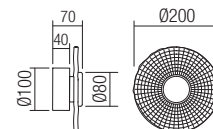

05-969 Matt Gold 3500K

05-970 Chrome 3000K

SMD LED · 6W · CRI 80

LED flux: 660 lm

Luminaire flux: gold 360 lm/chrome 420 lm