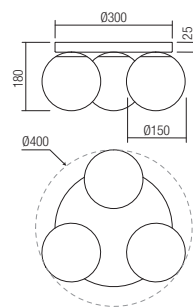

01-3151 Matt Gold
01-3152 Sand Black
E27, 3 x max. 42W