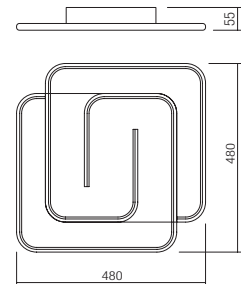

01-2758 Sand white
01-2759 Sand white/Sand Black

SMD LED · 38W
CCT 3000K-6000K · CRI 85
LED flux: 4747 lm
Luminaire flux: Sand White 2748 lm
Sand white/sand Black 2363 lm
Dimmable by remote control