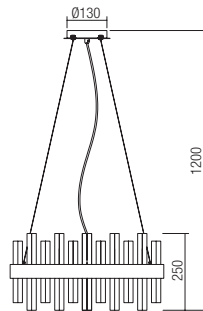

02-983

E14, 6 x max. 28W