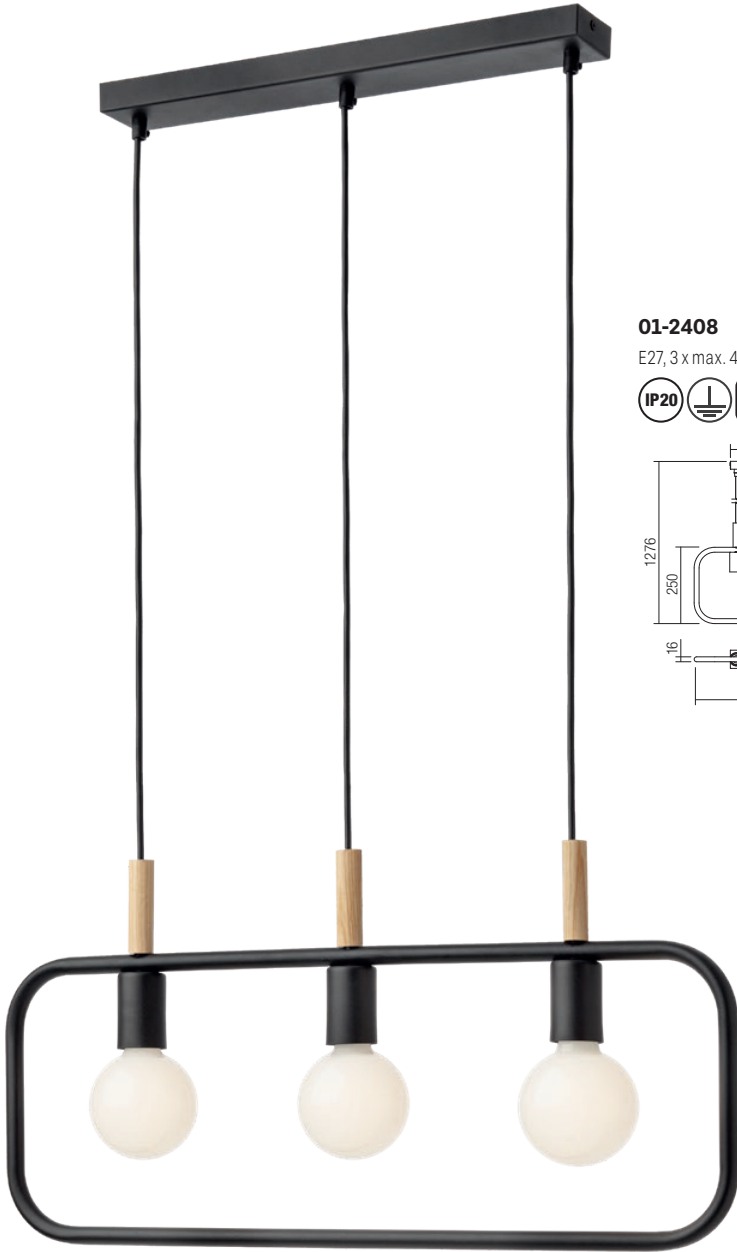

Séria interiérových svietidiel, kovová konštrukcia elektrostaticky lakovaná v matnej čiernej farbe a detailoch z prírodného dreva.

01-2406

E27, 1x max. 42W

01-2408

E27, 3 x max. 42W

284

01-2407

E27, 1 x max. 42W