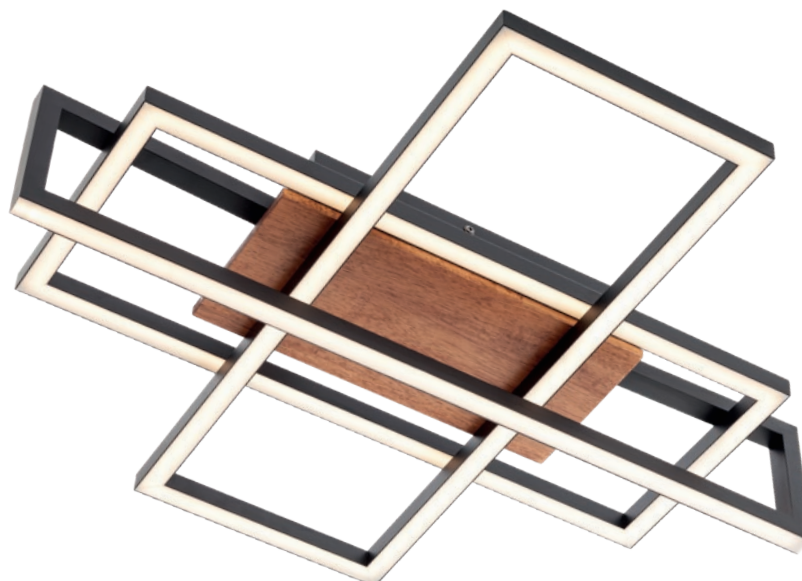

Info

Ceiling lamp for indoor equipped with SMD LEDs, metal and aluminum structure painted sand black, natural wood ornament, opal PVC diffusers.

Plafonieră pentru interior echipată cu led-uri SMD, structură din metal și aluminiu vopsit negru mat, ornament din lemn natur, dispersoare din PVC opal.

Plafoniera per interni dotata di LED SMD, struttura in metallo e alluminio verniciato nero opaco, decoro in legno naturale, diffusori in PVC opalino.

Потолочный светильник для внутреннего освещения, оснащенный светодиодами SMD, с металлической и алюминиевой структурой, окрашенной в матово-черный цвет, декоративными элементами из натурального дерева и рассеивателями из опалового ПВХ.

Beltéri mennyezeti lámpa, SMD LED-el szerelve, matt fekete fém és alumínium szerkezet, natúr fa díszítéssel, opál PVC diszperzór.

Плафониера за интериор, оборудвана с LED-ове SMD, структура от метал и алуминий боядисана в матово черно, орнамент от естествено дърво, опалови PVC дифузери.

Interiérové stropné svietidlo vybavené SMD LED diódami, kovová a hliníková konštrukcia lakovaná pieskovo čiernou farbou, ornament z prírodného dreva, opálové PVC difúzory.

01-3493

COB LED · 35,5W · 3000K · CRI 80

LED flux: 4000 lm

Luminaire flux: 1400 lm