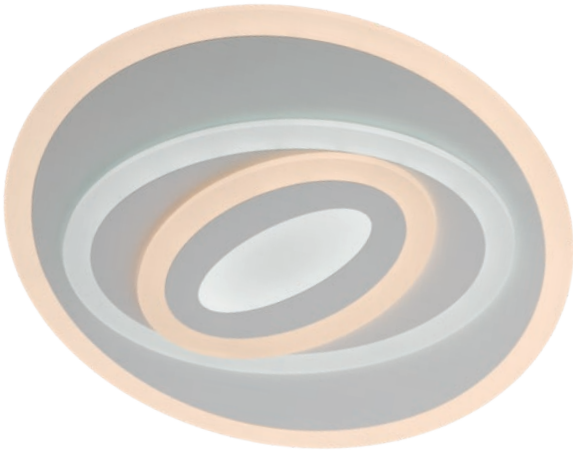

- LIGHT COLOR TEMPERATURE CONTROL
- 3 LIGHT PROGRAM
- TIMER
- DIMMER
- NIGHT LIGHT MODE
- REMOTE CONTROL

01-2335
SMD LED · 70W
3000/4000/6000K · CRI 85
LED flux: 8700 lm
Luminaire flux: 5199 lm