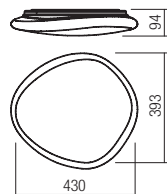

05-907

SMD LED · 36W · 4000K · CRI 85
LED flux: 3750 lm
Luminaire flux: 2500 lm