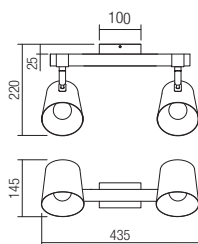

Info

Light fixtures or indoor, structure of natural wood and metal finished in antique silver, adjustable metal diffusers.

Corpuri de iluminat pentru interior, structură din lemn natur și metal finisat argintiu anticat, dispersoare orientabile din metal.

Apparecchi per interni, struttura in legno naturale e metallo finitura argento antico, diffusori orientabili in metallo.

Светильники для внутреннего освещения со структурой из натурального дерева и металла, отделанного под античное серебро, и ориентируемыми металлическими рассеивателями.

Beltéri lámpa testek, natúr fa és antik ezüst fém szerkezet, mozgatható fém diszperzór.

Осветителни тела за интериор, структура от естествено дърво и метал със сребриста патина, метални регулируеми дифузери.

Interiérové svietidlá, konštrukcia z prírodného dreva a kovu v starostriebornej farbe, nastaviteľné kovové difúzory.

01-3494

E14, 1 x max. 28W

01-3495

E14, 2 x max. 28W

01-3496

E14, 4 x max. 28W