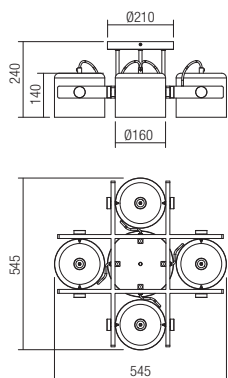

01-2401

E27, 4 x max. 42W