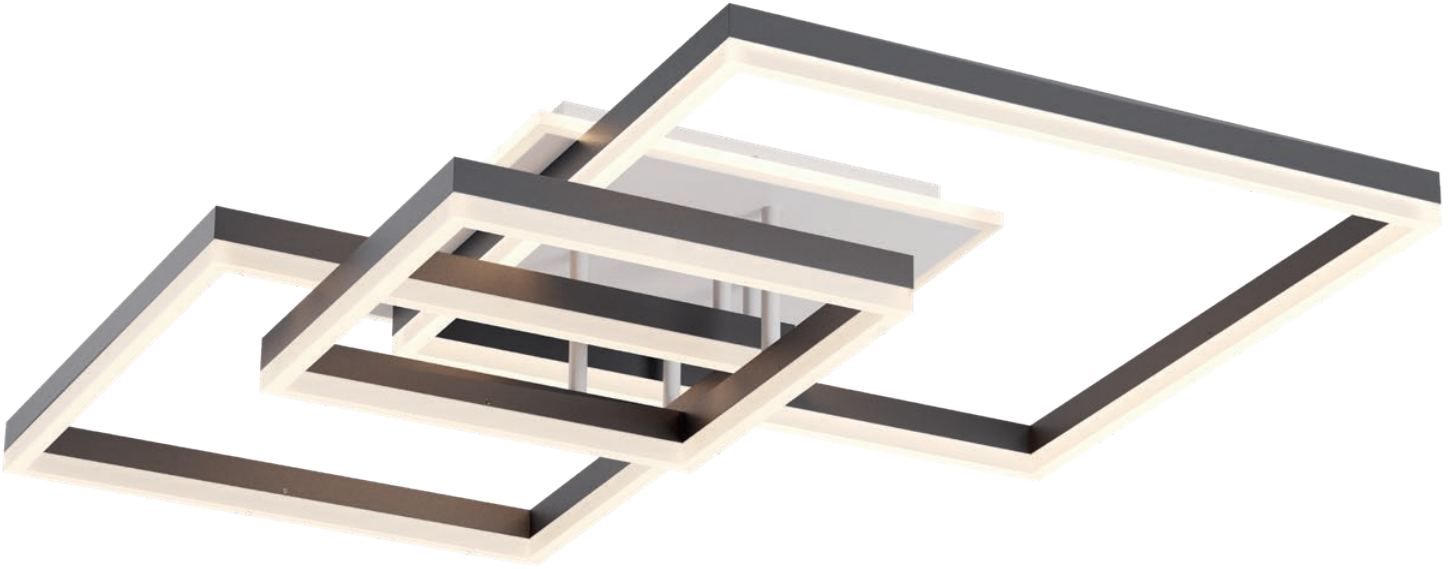

89

01-4002 SWH/SBK

01-4003 Matt Gold

SMD LED - 120W

CCT 3000K/4000K/6000K by back switch - CRI >90

LED flux: 3000K/14760lm, 4000K/14822lm, 6000K/14831lm

Luminaire flux: 3000K/7401lm, 4000K/7435lm, 6000K/7465lm