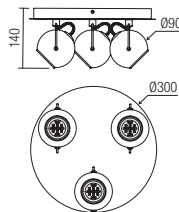

04-545

GU10, 3 x max.35W