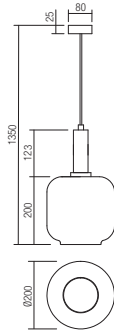

01-3213 Sand Black / Matt Gold

E27, 1 x max. 23W