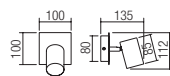

04-537

GU10, 1 x max. 35W