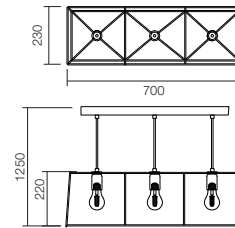

01-1266

E27, 3 x max. 42W