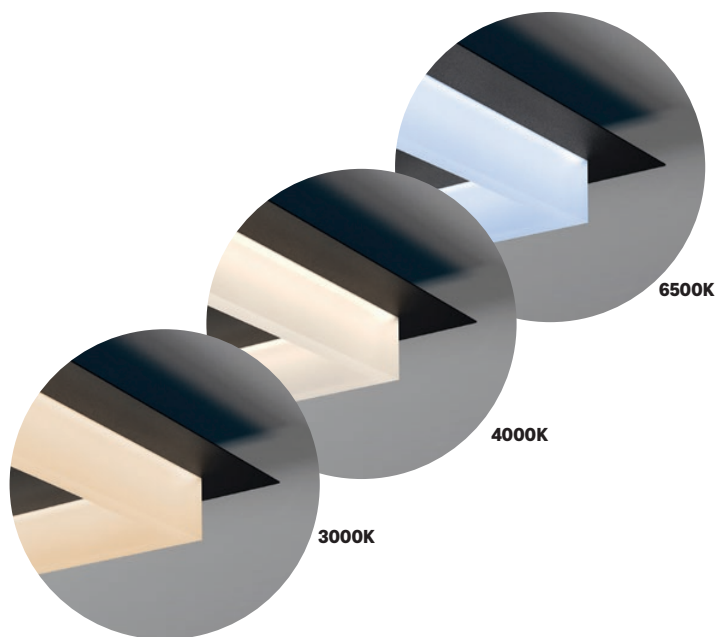

Plafoniere pentru interior, echipate cu LED-uri SMD, cu posibilitate de selectare a temperaturii de culoare a luminii, structură din metal vopsită alb mat, aur mat, sau negru mat, dispersor din acril alb satinat.

Plafoniere per interni, dotate di LED SMD, con possibilità di selezionare la temperatura di colore della luce, struttura in metallo verniciato colore bianco opaco, oro opaco o nero opaco, diffusore in acrilico bianco satinato.

Потолочные светильники для внутреннего освещения, оснащенные светодиодами SMD, с возможностью изменения цветовой температуры и яркости света, металлической структурой, окрашенной в матово-белый, матово-золотистый или матово-черный цвета, и рассеивателем из белого сатинированного акрила.

Beltéri, SMD LED-es mennyezeti lámpa, fény színhőmérséklet beállítással, matt fehér, matt arany vagy matt fekete színre festett fém szerkezet, szatén fehér akril diszperzór.

Плафониери за интериор, оборудвани с LED-ове SMD, с възможност за избор на цвeтова температура на светлината, метална структура боядисана в матово бяло, матово златисто или матово черно, дифузер от сатениран бял акрил.

Interiérové stropné svietidlo, vybavené SMD LED diódami, s možnosťou voľby teploty farby svetla, kovová konštrukcia lakovaná pieskovo biela, matná zlatá alebo pieskovo čierna, saténový akrylátový difúzor.