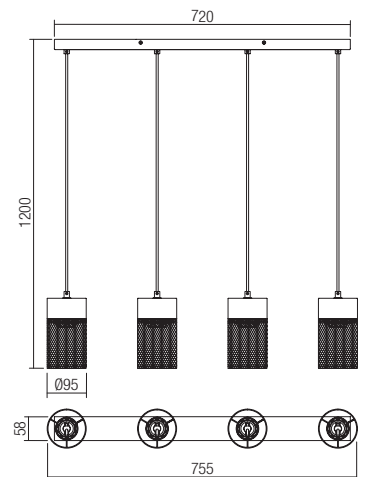

01-3143

E27, 4 x max. 42W