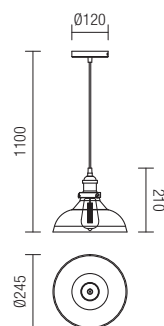

01-1003

E27, 1x max. 42W

01-1004

E27, 3x max. 42W

Info

Suspension for interior, metal structure finished in brass or painted in sand black, transparent blown glass diffuser.

Suspensii pentru interior, structură din metal finisat alamă sau vopsit negru mat, dispensor din sticlă suflată transparentă.