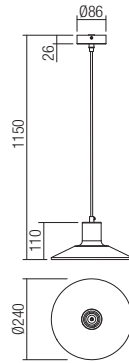

01-4054

E27, 1 x max. 42W