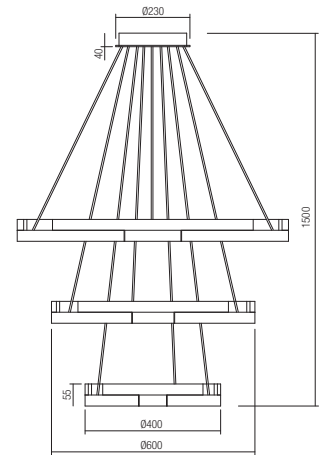

01-3180 Sand White
01-3181 Matt Gold
01-3182 Sand Black
SMD LED · 80W
3000K · CRI 80
LED flux: 9020 lm
Luminaire flux: 4800 lm