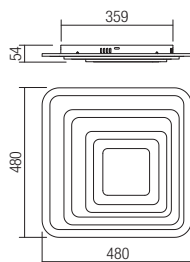

01-2337
SMD LED · 82W
3000/4000/6000K · CRI 85
LED flux: 10900 lm
Luminaire flux: 6625 lm