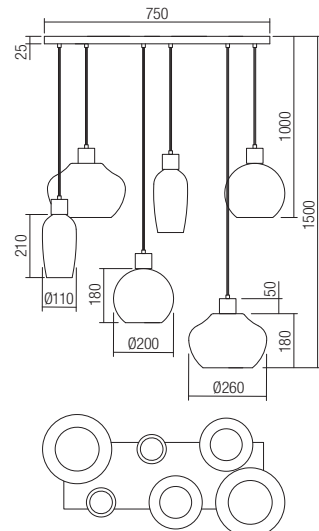

01-4047

E27, 6 x max. 42W