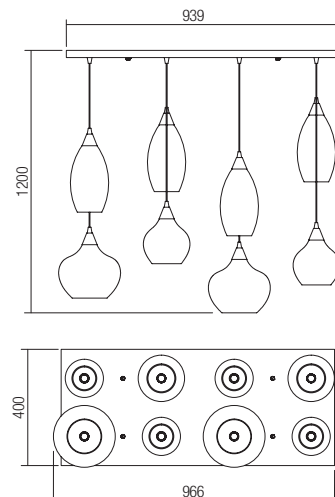

01-3195 Chrome/Smoky

E14, 8 x max. 28W