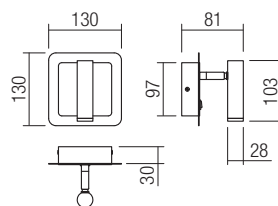

01-3092 Sand Black/Brass

COB LED · 6W
3000K · CRI 80
LED flux: 502 lm
Luminaire flux: 378 lm