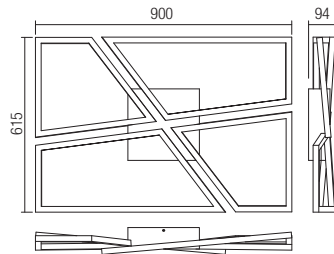

01-3543 Sand White

01-3544 Matt Gold

01-3545 Sand Black

SMD LED · 80W · CCT 3000K/4000K/6000K · CRI >80
LED flux: 3000K/9970 lm, 4000K/10530 lm, 6000K/10600 lm
Luminaire flux 01-3543: 3000K/5335 lm, 4000K/5698 lm, 6000K/5720 lm
Luminaire flux 01-3544: 3000K/5291 lm, 4000K/5665 lm, 6000K/5705 lm
Luminaire flux 01-3545: 3000K/4151 lm, 4000K/4474 lm, 6000K/4496 lm