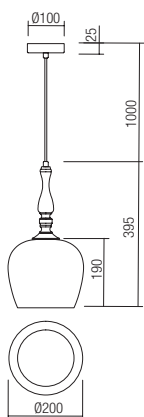

Info

Suspensions for interior, metal structure with antique bronze or black chrome finishing, amber or smoke blown glass diffuser.

Suspensii pentru interior, structură din metal finisaj bronz antic sau crom negru, dispersor din sticlă suflată ambra sau fumurie.

Sospensioni per interni, struttura in metallo con finitura bronz anticato o cromata nero lucido, diffusore in vetro soffiato ambra o fumé.

Навесные светильники для интерьера, металлическая структура с отделкой старинного бронзового или хромированного чёрного цвета, стеклянный рассеиватель с напылением янтарного или дымового цвета.

Beltéri függesztékek, antik bronz vagy fekete króm fémszerkezet, fűjt füstszínű vagy borostyán üveg.

Окачивания за интерьер, метална структура с античен бронзов или черен хромиран завършек, дифузер от кехлибарен или опушено издухано стъкло.

Závesné interiérové svietidlá, kovová konštrukcia s povrchovou úpravou starozitný bronz alebo čierny chróm, difúzor z jantárového alebo dymovej fúkaného skla.

01-2740 Antique Bronze/Amber

01-2752 Black Chrome/Smoke

E27, 1 x max. 42W