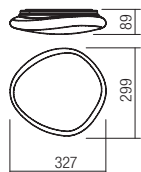

05-906

SMD LED · 18W · 4000K · CRI 85
LED flux: 1800 lm
Luminaire flux: 1200 lm