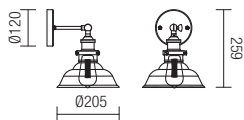

01-1026

E27, 1 x max. 42W

01-1002

E27, 1 x max. 42W