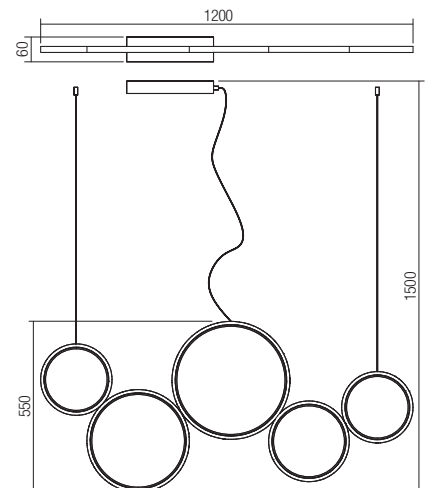

01-3385 Sand White
01-3386 Matt Gold
01-3387 Sand Black
SMD LED · 50W
CCT 3000/4000/6000K · CRI 98
LED flux: 6212 lm
Luminaire flux: 3978 lm