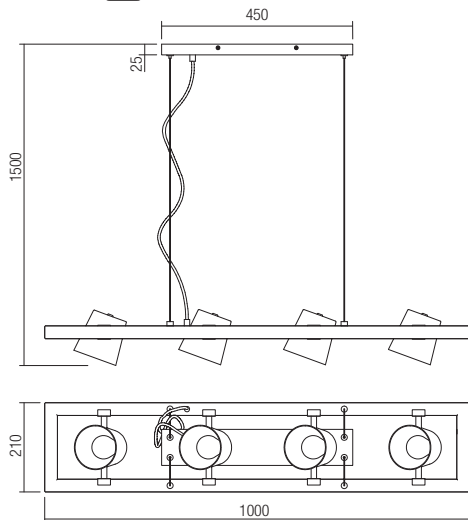

01-3498

E14, 3 x max. 28W