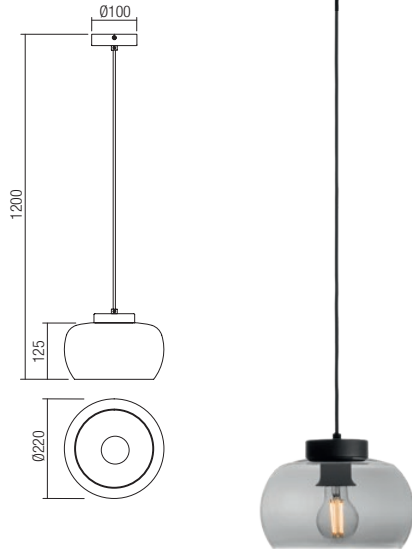

E27, 3 x max. 42W

01-3064 Sand Black/Smokey

E27, 1 x max. 42W

01-3066 Sand Black/Smokey

E27, 1 x max. 42W

01-3067 Sand Black/Smokey

E27, 3 x max. 42W

176