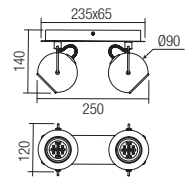

04-543

GU10, 2 x max.35W

04-544

GU10, 3 x max.35W