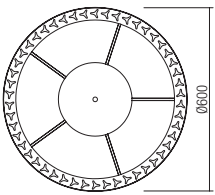

02-984

E14, 8 x max. 28W