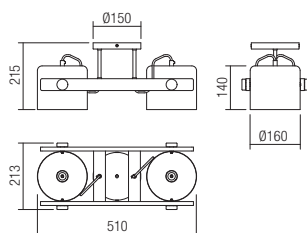

01-2400

E27, 2 x max. 42W