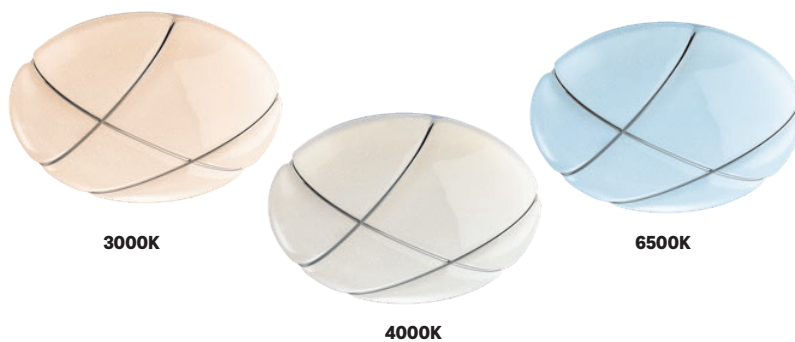

Plafoniere pentru interior, echipate cu LED-uri SMD, cu posibilitate de selectare a temperaturii de culoare a luminii, structură din metal vopsită alb mat, dispersor din policarbonat alb opal cu decorațiune cromată.

Plafoniere per interni, dotate di LED SMD, con possibilità di selezionare la temperatura di colore della luce, struttura in metallo verniciato bianco opaco, diffusore in policarbonato bianco opalino con decoro cromo.

Потолочные светильники для внутреннего освещения, оснащенные светодиодами SMD, с возможностью изменения цветовой температуры света, металлическим корпусом, окрашенным в матово-белый цвет, и рассеивателем из белого опалового поликарбоната с хромированным украшением.

Beltéri, SMD LED-es mennyezeti lámpák, fény színhőmérséklet beállítással, matt fehérre festett fém szerkezet, fehér opál polikarbonát árnyékoló krómozott dísszel.

Плафониери за интериор, оборудвани с LED-ове SMD, с възможност за избор на цвeтова температура на светлината, метална структура боядисана в матово бяло, дифузер от опалов бял поликарбонат с хромирана декорация.

Interiérové stropné svietidlá, osadené SMD LED, s možnosťou voľby teploty farby svetla, kovová konštrukcia lakovaná matnou bielou, opáľovo biely polykarbonátový difúzor s chrómovou dekoráciou.

05-1011

SMD LED · 24W
CCT 3000K/4000K/6500K · CRI 80
LED flux: 3000K/2279lm, 4000K/2755lm, 6500K/2707lm
Luminaire flux: 3000K/1605lm, 4000K/1947lm, 6500K/1932lm