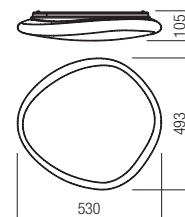

05-908

SMD LED · 46W · 4000K · CRI 85
LED flux: 4900 lm
Luminaire flux: 3250 lm