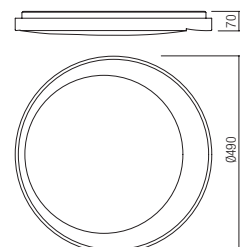

05-902

SMD LED · 36W
4000K · CRI 80
LED flux: 3900 lm
Luminaire flux: 1725 lm