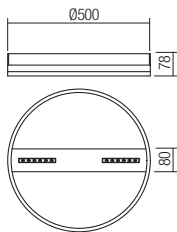

Info

Indoor ceiling light, equipped with SMD LEDs, structure in sand black painted metal and matte gold painted aluminum circle, satin acrylic diffuser.

Plafonieră pentru interior, echipată cu LED-uri SMD, structură din metal vopsit negru mat și cerc din aluminiu vopsit auriu mat, dispersor din acril satinat.

Plafoniera per interni, dotata di LED SMD, struttura in metallo verniciato nero opaco e cerchio in alluminio verniciato oro opaco, diffusore in acrilico satinato.

Потолочный светильник для внутреннего освещения, оснащенный светодиодами SMD, с металлическим корпусом, окрашенным в матово-черный цвет, алюминиевым кругом, окрашенным в матово-золотистый цвет, и рассеивателем из сатинированного акрила.

Beltéri, SMD LED-es mennyezeti lámpa, matt feketére festett fém szerkezettel és matt arany festésű alumínium körrel, szatén akril diffúzorral.

Плафониера за интериор, оборудвана с LED-ове SMD, метална структура боядисана в матово черно и алуминиев обръч, боядисан в матово златисто, дифузер от сатениран акрил.

Interiérové stropné svietidlo vybavené SMD LED diódami, kovová štruktúra v pieskovo čiernej farbe a matný zlatý hliníkový kruh, saténový akrylový difúzor.

01-4027

SMD LED · 36W
3000K · CRI >80
LED flux: 3922 lm
Luminaire flux: 2171 lm