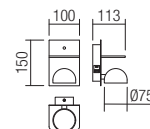

01-3491 Sand White

01-3492 Sand Black

COB LED · 7W · 3000K · CRI 90

LED flux: 711 lm

Luminaire flux: 537 lm