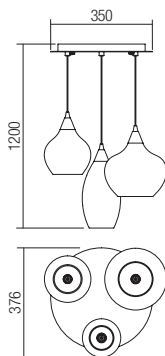

E14, 3 x max. 28W

01-3194 Chrome/Smoky