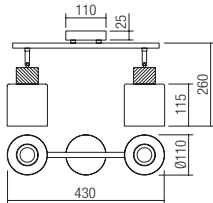

04-527

E27, 1 x max. 42W

04-528

E27, 2 x max. 42W