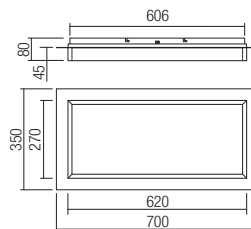

05-980 Sand White

05-981 Matt Gold

05-982 Sand Black

SMD LED · 40W · CCT 3000K/4000K/6500K · CRI >80

LED flux: 4500 lm

Luminaire flux: 2160 lm