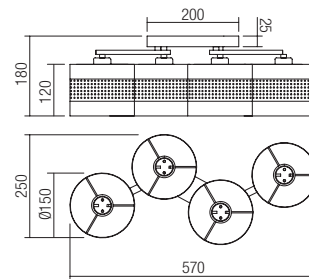

01-2952

E27, 4 x max. 42W