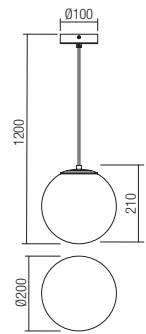

Info

Indoor light fixtures, sand black painted metal structure, smoke blown glass diffuser.

Corpuri pentru interior, structură din metal vopsită negru mat, dispersor din sticlă suflată fumurie.

Apparecchi per interni, struttura in metallo verniciato nero opaco, diffusore in vetro soffiato fumè.

Светильники для внутреннего освещения с металлической структурой, окрашенной в матово-черный цвет, и рассеивателем из выдувного тонированного стекла.

Beltéri világító testek, fém szerkezet, matt fekete, füstszínű fújt üveg diszperzór.

Осветительни тела за интериор, метална структура, боядисана в матово черно, дифузер от опушено духано стъкло.

Interiérové svietidlá, kovová konštrukcia v pieskovej čiernej farbe, difúzor z fúkaného skla.

01-3071 Sand Black/Smokey

E14, 1 x max. 28W