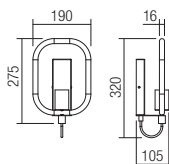

info

Series of light fixtures for interior, metal structure electrostatically painted in matt black and natural wood detail.

Serie de corpuri de iluminat pentru interior, structură din metal vopsit în câmp electrostatic negru mat cu detalii din lemn natur.

Serie di apparecchi per interni, struttura in metallo verniciato a polveri nero opaco con dettaglio in legno naturale.

Серия светильников для интерьера, металлическая структура с электростатической покраской в матовый черный цвет и с деталями из натурального дерева.

Beltéri lámpa testek, elektrosztatikus mezőben festett matt fekete színű fém szerkezet fa betéttel.

Серии осветителни тела за интериор, метална структура, боядисана в електростатично поле в матово черно, с детайл от естествено дърво.

Séria interiérových svietidiel, kovová konštrukcia elektrostaticky lakovaná v matnej čiernej farbe a detailoch z prírodného dreva.

01-2406

E27, 1x max. 42W