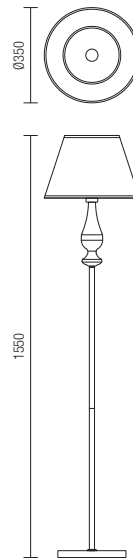

02-714

E27, 1x max. 42W