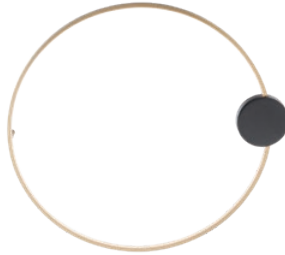

Séria svietidiel do interiéru s LED diódami SMD, kovová štruktúra lakovaná v pieskovej čiernej farbe s hliníkovým krúžkom s mosadzným povrchom, difúzor z bieleho silikónu.

58

01-3102

SMD LED · 11W
3000K · CRI 80
LED flux: 1361 lm
Luminaire flux: 884 lm