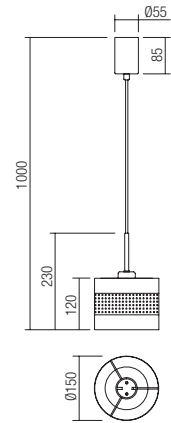

01-2953

E27, 1 x max. 42W

IP20 230V 50Hz

01-2954

E27, 1 x max. 42W

IP20 230V 50Hz