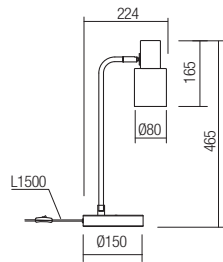

Svietidlá do interiéru vybavené SMD LED diódami, kovová konštrukcia v pieskovej čiernej farbe s mosadznými hliníkovými krúžkami, difúzor z bieleho silikónu.

01-3079

E27, 1 x max. 15W

01-3081

E27, 1x max. 15W