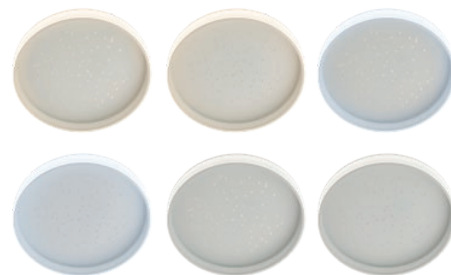

Поставляется с пультом (2 батарейки типа AAA включены) и следующими функциями: переключатель ВКЛ/ВЫКЛ, 3 программы работы, регулировка яркости, установка цветовой температуры света от теплого белого до холодного белого и таймер.

Beltéri, SMD Led-es mennyezeti lámpa, fehér matt festésű fém és alumínium szerkezettel, szatén akril árnyékolóval.

A következő funkciókkal rendelkező távvezérlővel szállítva (2 AAA elemmel): BE/KI, 3 program, fényerősség beállítás, fényhőmérséklet beállítás meleg fehér fénytől hideg fehérfényig és időzítő.

Плафониера за интериор, оборудвана с LED-ове SMD, структура от метал и алуминий боядисана в матово бяло със сатенен акрилен дифузер.

Предоставя се с дистанционно управление (с включени 2 батерии AAA) със следните функции: ВКЛ/ИЗКЛ, 3 работни програми, регулиране на интензивността на светлината, настройка на цветовата температура от топло бяло към студено бяло и таймер.

Interiérové stropné svietidlo vybavené SMD LED diódami, kovová a hliníková konštrukcia lakovaná matnou bielou farbou so saténovým akrylovým difúzorom.

Dodávané s diaľkovým ovládačom (s 2 batériami AAA súčasťou balenia) s nasledujúcimi funkciami: ON/OFF, 3 prevádzkové programy, nastavenie intenzity svetla, nastavenie teploty farby svetla od teplej bielej po studenú bielu a časovač.