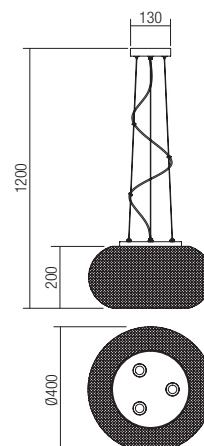

01-3140

E27, 3 x max. 42W