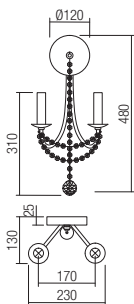

02-992 Matt Gold
02-993 Sand Black
E14, 2 x max. 28W