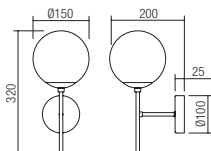

Info

Fixtures for interior, matt champagne painted metal structure, amber blown glass diffusers.

Corpuri de iluminat pentru interior, structură din metal vopsit champagne mat, abajururi din sticlă suflată ambră.

Apparecchi per interni, struttura in metallo verniciato champagne opaco, paralumi in vetro soffiato ambrà.

Светильники для интерьера, металлическая структура, покрашенная в матовый цвет шампанского, абажуры из стекла с напылением янтарного цвета.

Beltéri lámpatestek, matt pezsgő színűre festett fém szerkezet, borostyán fúvott üveg bűrák.

Осветительные тела за интерьера, метална структура боядисана в матово шампанско, абажури от кехлибарно издувано стъкло.

Svietidlá do interiéru, kovová konštrukcia natretá matnou farbou champagne, jantárové sklenené tienidlá.