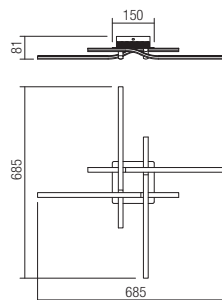

01-1621

SMD LED · 40W · 4000K · CRI 82

LED flux: 5500 lm

Luminaire flux: 3017 lm