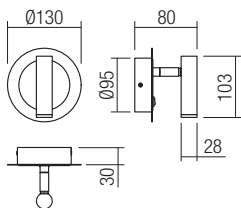

01-3090 Sand Black/Brass

COB LED · 6W
3000K · CRI 80
LED flux: 502 lm
Luminaire flux: 378 lm

01-3091 Sand White/Brass