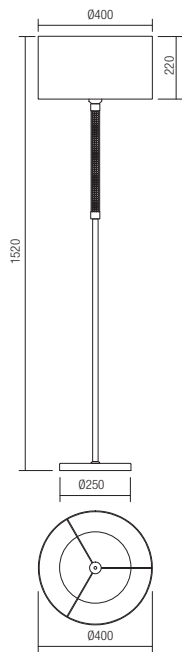

01-1178

E27, 1x max. 42W