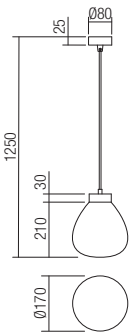

E27, 1x max. 42W

01-3197 Sand Black

E27, 3x max. 42W