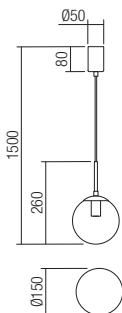

Info

Suspension for interior, metal structure finished in brass or painted in sand black, transparent blown glass diffuser.

Suspensii pentru interior, structură din metal finisat alamă sau vopsit negru mat, dispensor din sticlă suflată transparentă.

Sospensione per interni, struttura in metallo finitura ottone o verniciato nero opaco, diffusore in vetro soffiato trasparente.

Подвесные светильники для внутреннего освещения с металлической структурой, окрашенной в матово-черный цвет или с отделкой под латунь, и рассеивателем из выдувного прозрачного стекла.

Beltéri függesztekek, fém szerkezet, réz vagy matt fekete, áttetsző fújt üveg diszperzór.

Окачени осветителни тела за интериор, метална структура с месингово покритие или боядисана в матово черно, дифузер от прозрачно духано стъкло.

Závesné svietidlá do interiéru, kovová konštrukcia v mosadznom alebo pieskovom čiernom nátere, priehľadný difúzor z fúkaného skla.