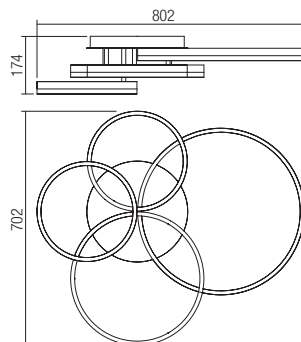

01-3996 Sand White/Matt Black

01-3997 Matt Gold

SMD LED · 120W

CCT 3000K/4000K/6000K by back switch · CRI >90

LED flux: 3000K/14400lm, 4000K/14432lm, 6000K/14450lm

Luminaire flux: 3000K/7222lm, 4000K/7252lm, 6000K/7268lm