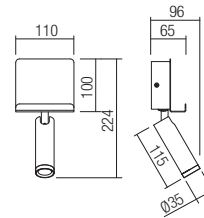

01-3083 Sand White
01-3084 Sand Black
SMD LED · 3,5W
3000K · CRI 80
LED flux: 330 lm
Luminaire flux: 221 lm