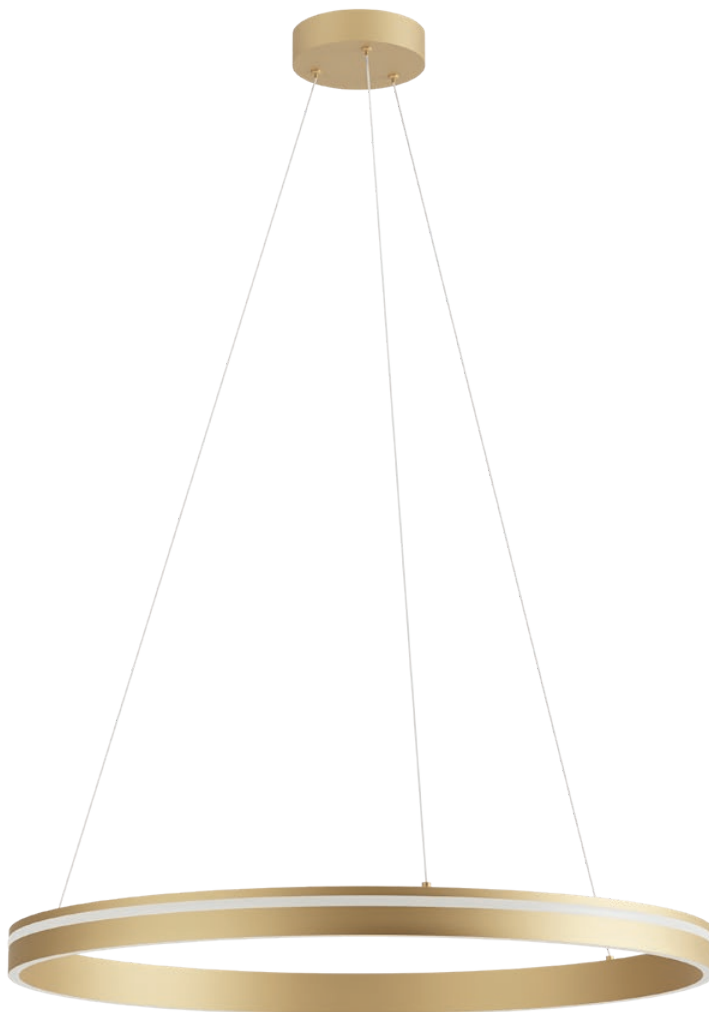

52

01-3774 Sand White

01-3775 Matt Gold

01-3776 Sand Black

SMD LED · 38W · CCT 3000K/4000K · CRI 80

LED flux: 4444 lm

Luminaire flux: white 2109 lm/gold 2030 lm/black 1956 lm

01-3780 Sand White

01-3781 Matt Gold

01-3782 Sand Black

SMD LED · 57W · CCT 3000K/4000K · CRI 80

LED flux: 6917 lm

Luminaire flux: white 3107 lm/gold 2895 lm/black 2610 lm