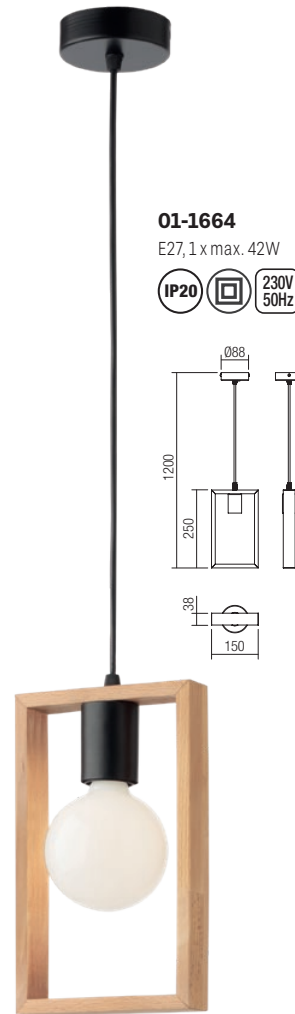

info

Series of lamps for interior, structure of metal painted in matt black and natural beech wood.

Serie de corpuri pentru interior, structură din metal vopsit negru mat și lemn de fag natur.

Serie di apparecchi per interni, struttura in metallo verniciato nero opaco e legno di faggio naturale.

Серия светильников для интерьера, структура из металла окрашенного в черный матовый цвет и натурального букового дерева.

Beltéri lámpatestek, matt fekete fémszerkezet natúr bükk fabetéttel.

Серия от интериорни лампи, метална основа, боядисана в черен мат и натурален бук.

Séria interiárových svietidiel, štruktúra kovu lakovaná v matnej čiernej a prírodnom buku.