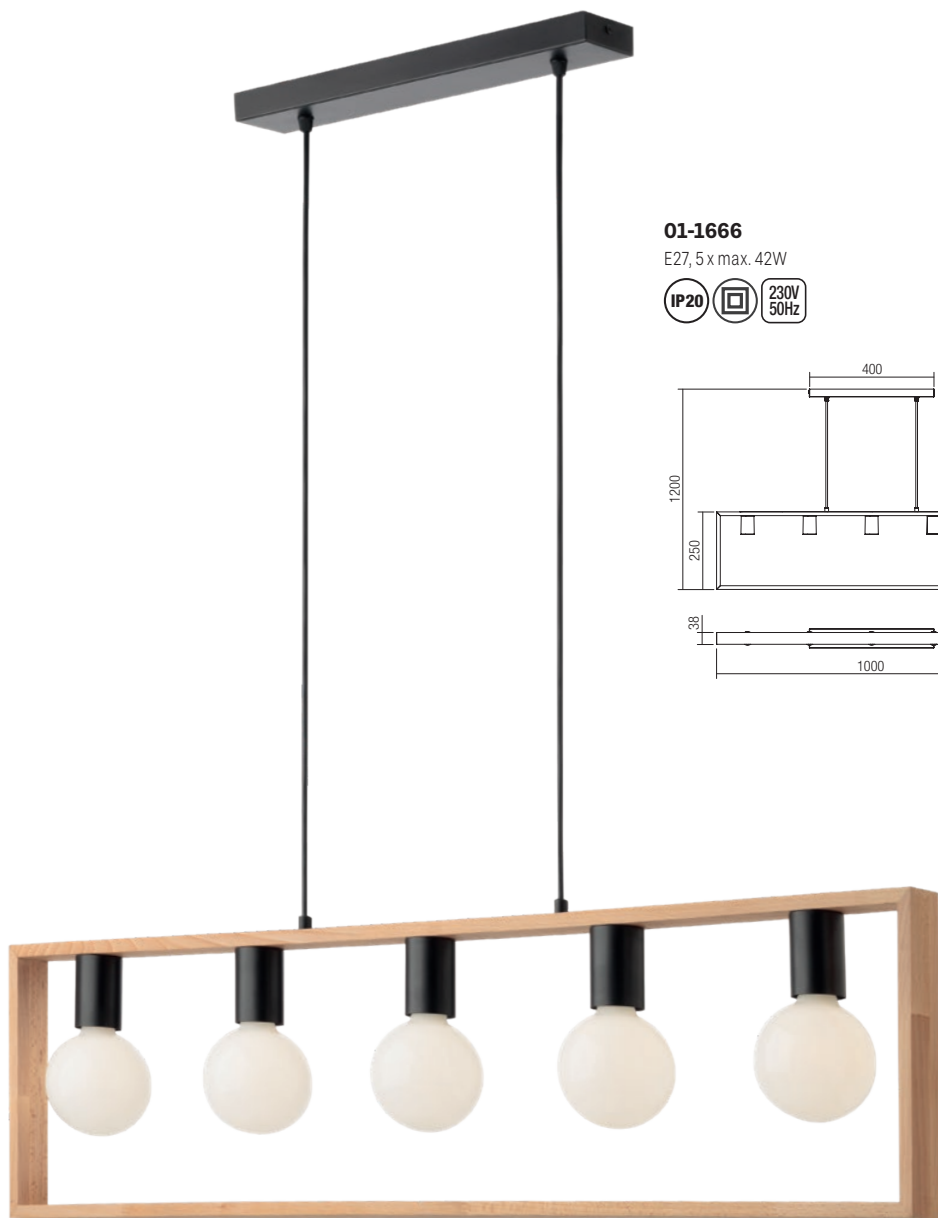

01-1666

E27, 5 x max. 42W