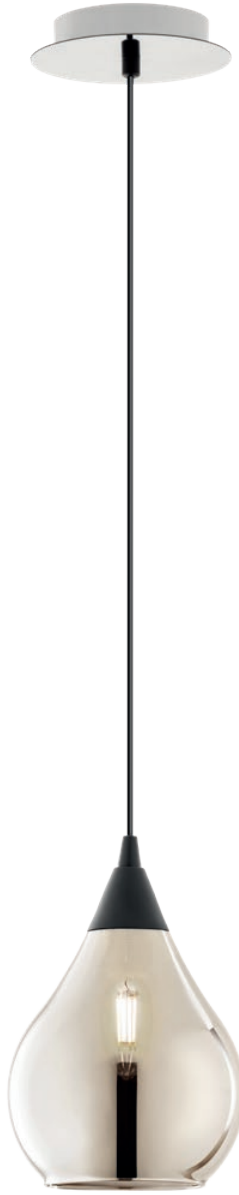

Smarter 2024/25

01-3189 Chrome/Smoky

E14, 1 x max. 28W

01-3190 Chrome/Smoky

E14, 1 x max. 28W

01-3191 Chrome/Smoky

E14, 1 x max. 28W

01-3192 Chrome/Smoky