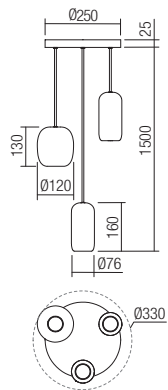

GU10, 3 x max.10W

GU10, 6 x max.10W