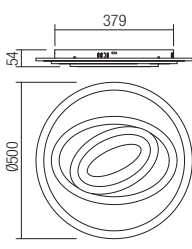

01-2335
SMD LED · 70W
3000/4000/6000K · CRI 85
LED flux: 8700 lm
Luminaire flux: 5199 lm