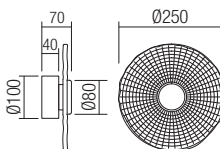

info

Wall lamps for interior, plastic structure and diffuser with matt white, matt black or matt gold finishing.

Aplice pentru interior, structură și dispersor din plastic alb mat, negru mat sau cu finisaj auriu mat.