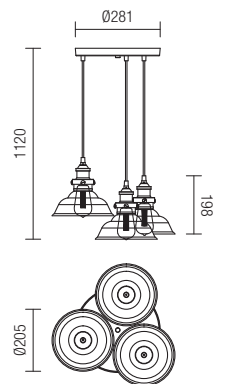

01-1003

E27, 1x max. 42W

01-1004

E27, 3x max. 42W

Info

Suspension for interior, metal structure finished in brass or painted in sand black, transparent blown glass diffuser.

Suspensii pentru interior, structură din metal finisat alamă sau vopsit negru mat, dispensor din sticlă suflată transparentă.