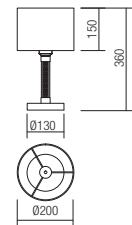

01-1178

E27, 1x max. 42W