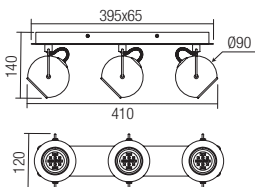

info

Light fixtures for interior, structure of metal in sand black finishing, smoked glass shades. Bulbs not included.

Corpuri de iluminat pentru interior, structură din metal vopsită negru mat, abajururi din sticlă fumurie. Becurile nu sunt incluse.

Apparecchi per interni, struttura in metallo finitura nero opaco, diffusori in vetro fumè. Lampadine non incluse.

Светильники для внутреннего освещения с металлической структурой, окрашенной в матово-черный цвет, и абажурами из тонированного стекла. Лампы не входят в комплект.

Beltéri lámpa testek, matt fekete fém szerkezet, füst színű üveg. Az izzó nem tartozék.

Осветителни тела за интериор, метална структура, боядисана в матово черно, абажури от опушено духано стъкло.

Крушките не са включени.

Svietidlá do interiéru, kovová štruktúra v pieskovej čiernej povrchovej úprave, tienidlá z dymového skla. Žiarovky nie sú súčasťou dodávky.

04-542

GU10, 1 x max.35W

04-543

GU10, 2 x max.35W

04-544

GU10, 3 x max.35W

04-545

GU10, 3 x max.35W