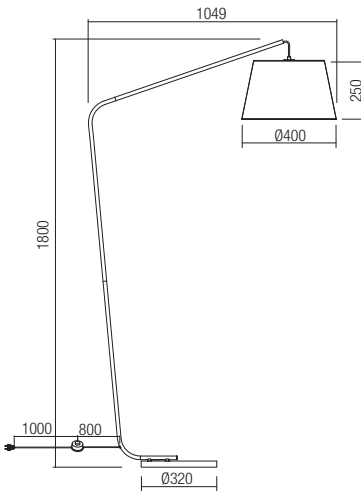

Info

Indoor light fittings, metal structure electrostatically painted in matt gold or sand black, beige or grey textile lampshade on PVC base.

Corpuri pentru interior, structură din metal vopsit auriu mat sau negru mat, abajur culoare bej sau gri din material textil pe suport PVC.

Apparecchi per interni, struttura in metallo verniciata a polveri in oro opaco o nero opaco, paralume colore beige o grigio in tessuto accoppiato a PVC.

Светильники для внутреннего освещения с металлической структурой, окрашенной в матово-золотистый или матово-черный цвета, и бежевым или серым текстильным абажуром на подставке из ПВХ.

Beltéri világító testek, fém szerkezet, matt arany vagy matt fekete, bézs vagy szürke textil ernyő PVC betéttel.

Осветителни тела за интериор, метална структура, боядисана в матово златисто или матово черно, бежов или сив текстилен абажур върху PVC стойка.

Intriérové svietidlá, kovová konštrukcia elektrostaticky lakovaná v matnej zlatej alebo pieskovo čiernej, béžovej alebo šedej textilné tienidlo na PVC základni.