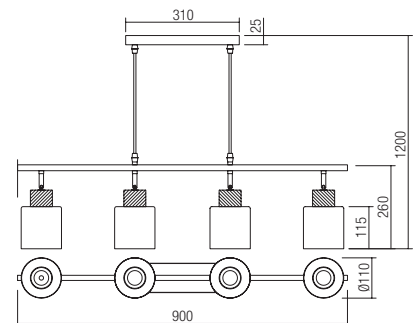

04-530

E27, 4 x max. 42W