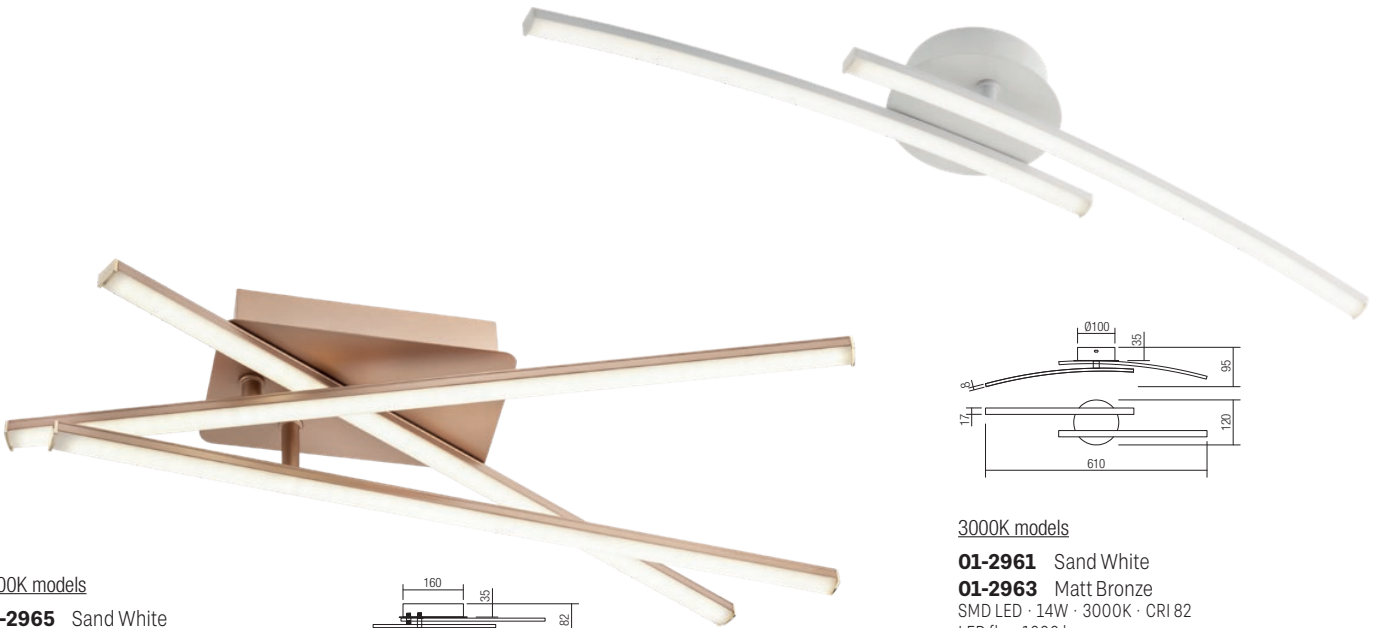

132

3000K models

01-2965 Sand White

01-2967 Matt Bronze

SMD LED · 26W · 3000K · CRI 82

LED flux: 3500 lm

Luminaire flux: 1686 lm