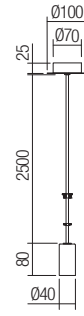

ACC-P-SWH-TRESOR Sand White

ACC-P-SBK-TRESOR Sand Black

E27, 1 x max. 42W