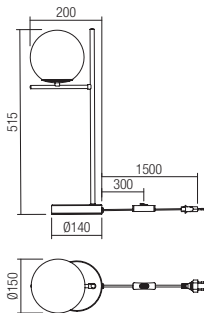

E14, 1 x max. 28W

E14, 1 x max. 28W