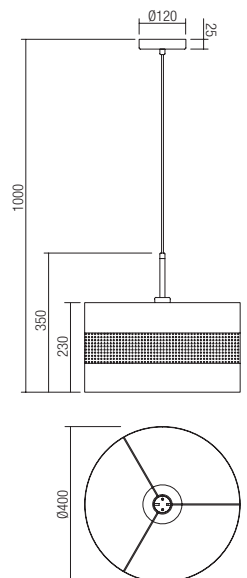

01-2969

E27, 4 x max. 42W

IP20 230V 50Hz

01-2953

E27, 1 x max. 42W

IP20 230V 50Hz

01-2954

E27, 1 x max. 42W

IP20 230V 50Hz