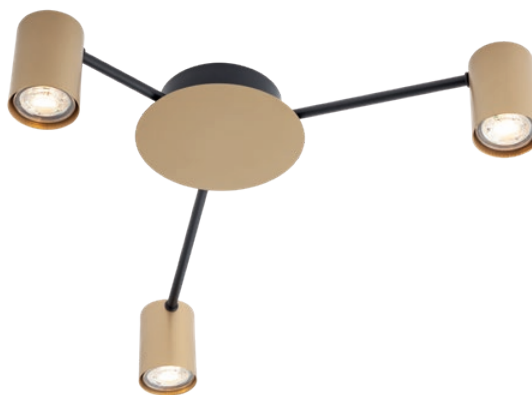

Info

Indoor ceiling lamps, metal structure painted sand black with metal shades painted matt gold or sand black.

Plafoniere pentru interior, structură din metal vopsită negru mat cu abajururi din metal vopsite auriu mat sau negru mat.

Plafoniere per interni, struttura in metallo verniciato nero opaco con paralumi in metallo verniciato oro opaco o nero opaco.

Потолочные светильники для внутреннего освещения с металлическим корпусом, окрашенным в матово-черный цвет, и абажурами из металла, окрашенными в матово-золотистый или матово-черный цвета.

Beltéri mennyezeti lámpa, matt fekete színre festett fém szerkezet, matt arany vagy matt fekete színre festett, fém lámpabúrák.

Плафониери за интериор, метална структура, боядисана в матово черно с метални абажури, боядисани в матово златисто или матово черно.

Interiérové stropné svietidlá, kovová konštrukcia lakovaná pieskovo čierna s kovovými tienidlami lakovaná matnou zlatou alebo pieskovou čiernou farbou.

01-4049 Gold/Sand Black

01-4050 Sand Black

GU10, 3 x max. 10W