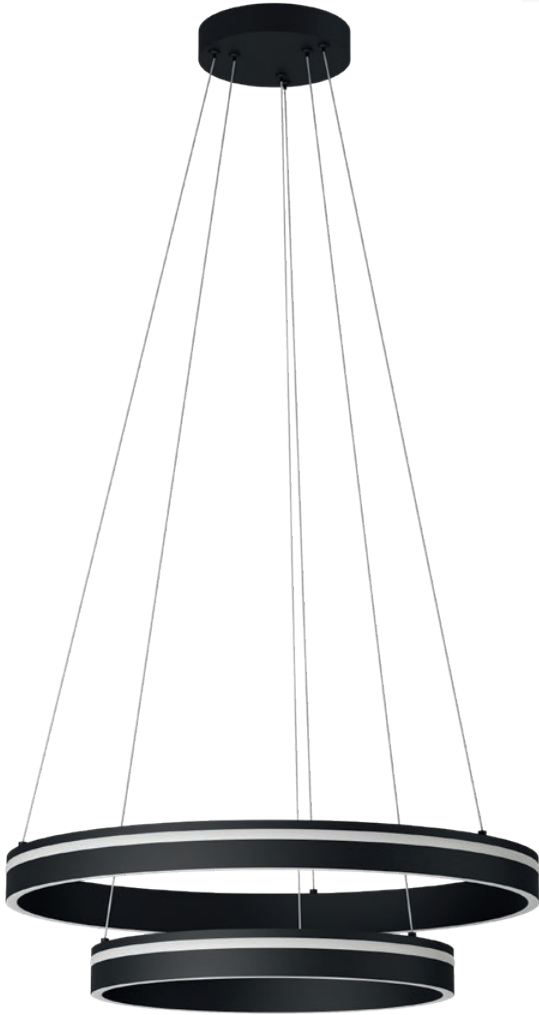

- **01-3777** Sand White
- **01-3778** Matt Gold
- **01-3779** Sand Black

SMD LED · 55W · CCT 3000K/4000K · CRI 80
LED flux: 5970 lm
Luminaire flux: white 2710 lm/gold 2525 lm/black 2320 lm

- **01-3783** Sand White
- **01-3784** Matt Gold
- **01-3785** Sand Black

SMD LED · 76W · CCT 3000K/4000K · CRI 80
LED flux: 8400 lm
Luminaire flux: white 3710 lm/gold 3515 lm/black 3340 lm