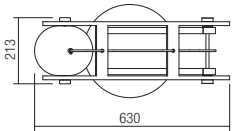

01-2405

E27, 1x max. 42W

01-2404

E27, 1x max. 42W