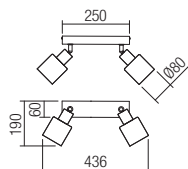

Info

Indoor lamps for interior, natural wood structure and metal painted in sand black, smoke glass shades.

The bulb is not included.

Corpuri de iluminat pentru interior, structură din lemn natur și metal vopsit negru mat, abajururi din sticlă fumurie.

Becul nu este inclus.

Apparecchi per interni, struttura in legno naturale e metallo verniciato nero opaco, paralumi in vetro fumè.

Светильники для внутреннего освещения с корпусом из натурального дерева и металла, окрашенного в матово-черный цвет, и абажурами из дымчатого стекла.

Лампа в комплект не входит.

Beltéri lámpák, matt fekete színre festett fém és natúr fa szerkezet, füstös, fűjt üveg árnyékolóval.

Égő nélkül.

Осветителни тела за интериор, структура от естествено дърво и метал, боядисана в матово черно, абажури от опушено дувано стъкло.

Крушката не е включена.

Interiérové svietidlá, prírodná štruktúra dreva a kovu v pieskovej čiernej farbe, tienidlá z dymového skla.

Ziarovka nie je súčasťou balenia.

01-3984

E14, 1 x max. 15W

01-3986

E27, 4 x max. 15W

01-3985

E14, 2 x max. 15W