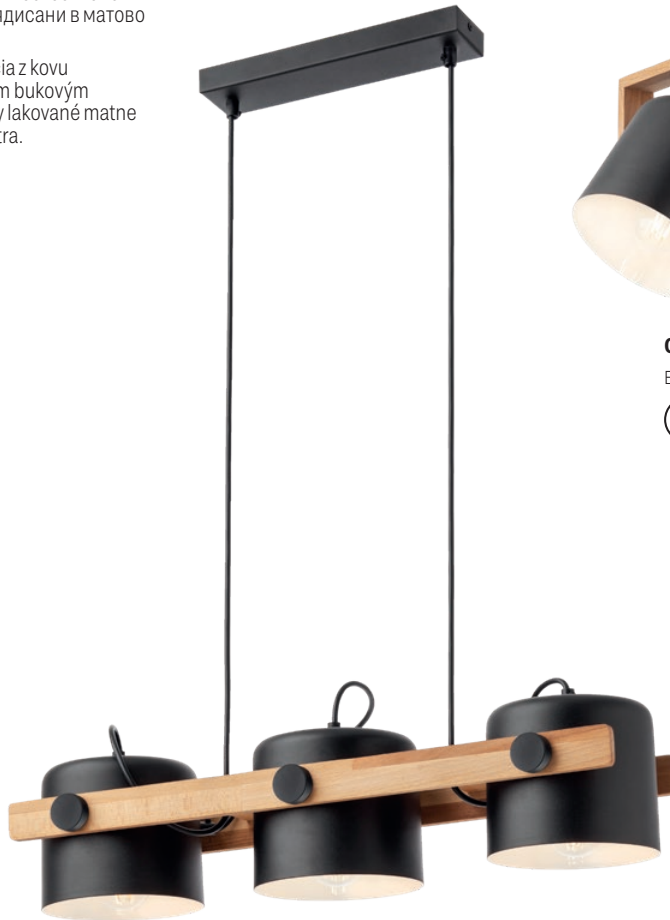

01-2402

E27, 1 x max. 42W