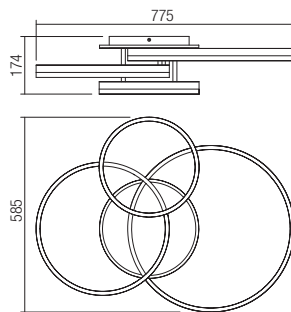

01-3994 Sand White/Matt Black

01-3995 Matt Gold

SMD LED · 90W

CCT 3000K/4000K/6000K by back switch · CRI >90

LED flux: 3000K/10980lm, 4000K/11022lm, 6000K/11052lm

Luminaire flux: 3000K/5546lm, 4000K/5542lm, 6000K/5549lm