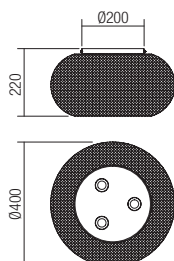

01-3139

E27, 3 x max. 42W