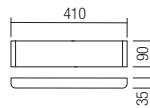

01-3202 Sand White
01-3203 Sand Black
2835 SMD LED, 70 pcs x 0,2W
14W
3000K · CRI 90
LED flux: 1724 lm
Luminaire flux: 1350 lm