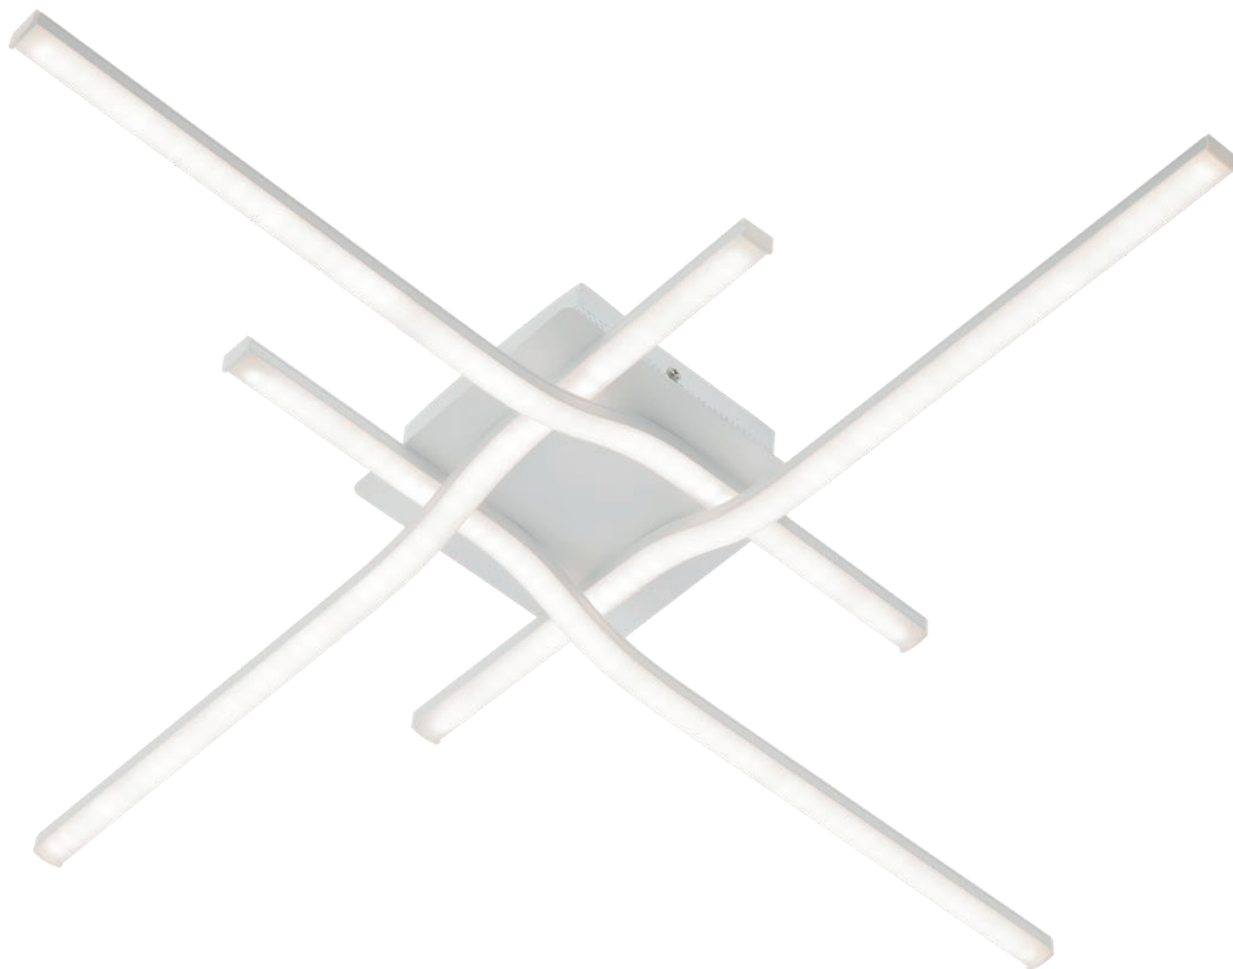

Info

Ceiling lamp for indoor equipped with SMD LEDs, metal structure painted in matt white, satin PVC diffuser.

Plafonieră pentru interior echipată cu LED-uri SMD, structură din metal vopsit alb mat, dispersor din PVC satinat.

Plafoniera per interni equipaggiata con LED SMD, struttura in metallo verniciato bianco opaco, diffusore in PVC satinato.

Потолочный светильник для внутреннего освещения, оснащенный светодиодами SMD, металлическая структура, окрашенная в белый матовый цвет, рассеиватель из сатинового ПВХ.

Beltéri mennyezeti lámpák, SMD LED-el ellátva, matt fehér fémszerkezet, szatin PVS diszperzór.

Интерьерно осветително тяло за таван с SMD LED платка, метален корпус в бял мат, матов PVC дифузер.

Stropná lampa pre vnútorné osvetlenie s LED diódami SMD, kovová konštrukcia lakovaná v matnej bielej farbe, saténový difúzor z PVC.