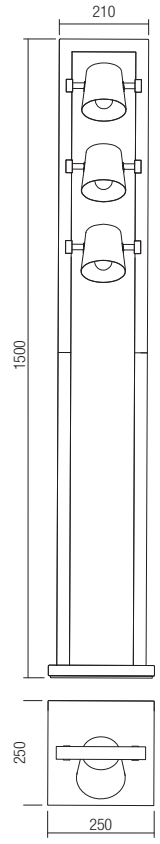

01-3498

E14, 3 x max. 28W