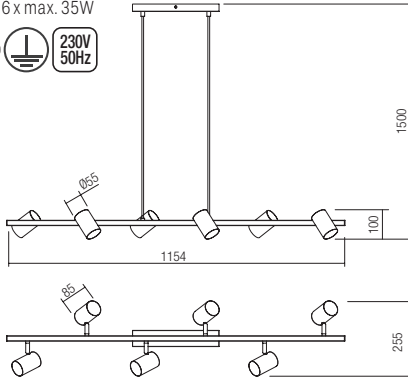

04-541

GU10, 6 x max. 35W

04-540

GU10, 5 x max. 35W