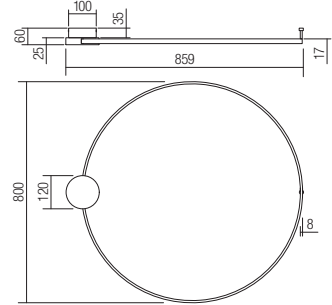

01-3102

SMD LED · 11W
3000K · CRI 80
LED flux: 1361 lm
Luminaire flux: 884 lm

01-3103

SMD LED · 20W
3000K · CRI 80
LED flux: 2565 lm
Luminaire flux: 1641 lm

01-3104

SMD LED · 23W
3000K · CRI 80
LED flux: 2950 lm
Luminaire flux: 1858 lm

60

01-3105

SMD LED · 20W
3000K · CRI 80
LED flux: 2505 lm
Luminaire flux: 1578 lm

01-3106

SMD LED · 11W
3000K · CRI 80
LED flux: 1408 lm
Luminaire flux: 887 lm

01-3107

SMD LED · 20W
3000K · CRI 80
LED flux: 2565 lm
Luminaire flux: 1641 lm