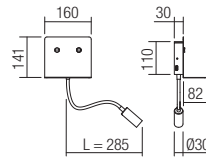

Info

Wall lamps for interior equipped with SMD and POWER LED, metal structure with phone holder and flexible arm, painted in sand white or sand black, top diffuser in satin acrylic.
Fitted with DC 5V 2A USB port and switches.

Aplice pentru interior echipate cu led-uri SMD și POWER LED, structură din metal cu suport pentru telefon și braț flexibil, vopsită alb mat sau negru mat, dispersor superior din acril satinat.
Echipate cu port USB DC 5V 2A și întrerupătoare.

Applique da interno equipaggiate con SMD e POWER LED, struttura in metallo con supporto per telefono e braccio flessibile, verniciata bianco opaco o nero opaco, diffusore superiore in acrilico satinato. Dotate di porta USB DC 5V 2A e interruttori.

Бра для внутреннего освещения, оснащенные светодиодами SMD и POWER LED, с металлической структурой, окрашенной в матово-белый или матово-черный цвета, держателем для телефона, гибкой ручкой и верхним рассеивателем из сатенированного акрила.
Оснащены разъемом USB 5V 2A постоянного тока и переключателями.

Beltéri fali lámpa, SMD LED-el szerelve, matt fehér vagy matt fekete fém szerkezet mozgatható karral és telefon tartóval, matt akril felső diszperzór.
DC 5V 2A USB porttal ellátva.

Аплици за интериор, оборудвани с LED-ове SMD и POWER LED, метална структура с поставка за телефон и гъвкаво рамо, боядисана в матово бяло или матово черно, горен дифузер от сатениран акрил.
Оборудвани с DC 5V 2A USB порт и превключатели.

Interiérové nástenné svietidlá vybavené SMD a POWER LED, kovová konštrukcia s držiakom telefónu a flexibilným ramenom, lakované pieskovo bielou alebo pieskovo čiernou farbou, vrchný difúzor satén akrylát.
Vybavený DC 5V 2A USB portom a prepínačmi.

144

01-3210 Sand White

01-3211 Sand Black