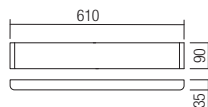

01-3204 Sand White
01-3205 Sand Black
2835 SMD LED, 100 pcs x 0,2W
20W
3000K · CRI 90
LED flux: 2460 lm
Luminaire flux: 1921 lm