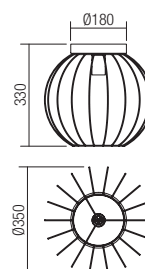

01-3134

E27, 1 x max. 42W