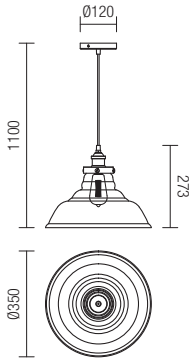

01-1003

E27, 1x max. 42W

01-1004

E27, 3x max. 42W

Info

Suspension for interior, metal structure finished in brass or painted in sand black, transparent blown glass diffuser.

Suspensii pentru interior, structură din metal finisat alamă sau vopsit negru mat, dispensor din sticlă suflată transparentă.