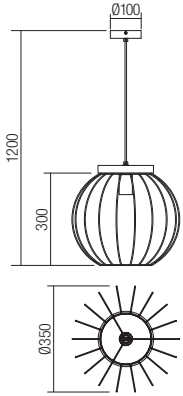

01-3136

E27, 1 x max. 42W

01-3137

E27, 3 x max. 42W