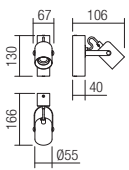

01-2415

E27, 1 x max. 42W