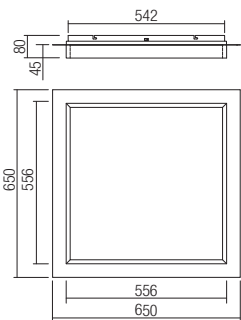

05-977 Sand White

05-978 Matt Gold

05-979 Sand Black

SMD LED · 40W · CCT 3000K/4000K/6500K · CRI>80

LED flux: 4500 lm

Luminaire flux: 2650 lm

05-983 Sand White

05-984 Matt Gold

05-985 Sand Black

SMD LED · 50W · CCT 3000K/4000K/6500K · CRI>80

LED flux: 6000 lm

Luminaire flux: 3200 lm