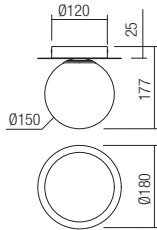

Info

Light fixtures for interior, metal structure with brass finish or painted in sand black, opal blown glass diffuser.

Corpuri pentru interior, structură din metal finisat alamă sau vopsit negru mat, dispersor din sticlă suflată opal.

Apparecchi per interni, struttura in metallo finitura ottone o verniciato nero opaco, diffusore in vetro soffiato opale.

Светильники для внутреннего освещения с металлической структурой, окрашенной в матово-черный цвет или с отделкой под латунь, и рассеивателем из выдувного опалового стекла.

Beltéri világító testek, fém szerkezet, réz vagy matt fekete, opál fújt üveg diszperzór.

Осветительни тела за интериор, метална структура с месингово покритие или боядисана в матово черно, дифузер от опалено духано стъкло.

Svietidlá do interiéru, kovová konštrukcia s mosadznou povrchovou úpravou alebo v pieskovej čiernej farbe, opálový difúzor z fúkaného skla.

01-3128 Brass

01-3129 Sand Black

E14, 1 x max. 28W