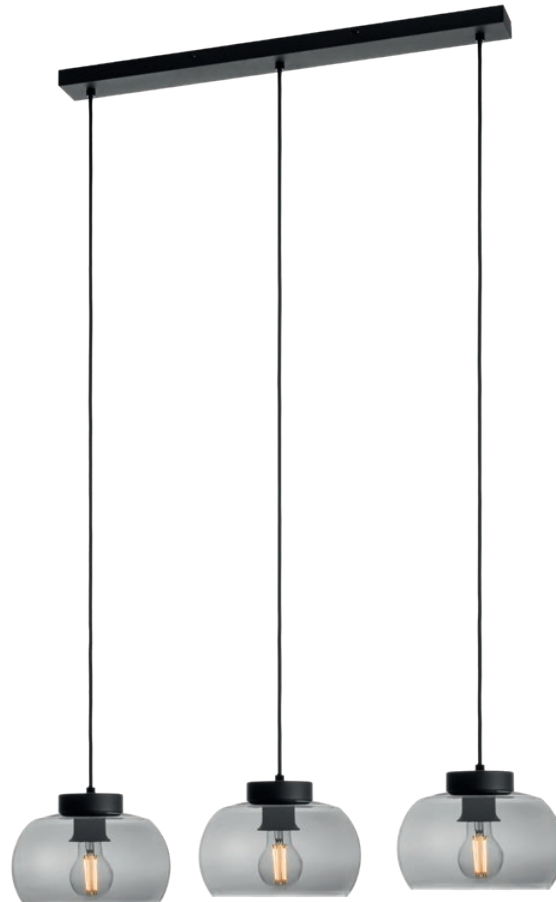

01-3068 Sand Black/Smokey

E27, 3 x max. 42W

Info

Indoor light fixtures, sand black painted metal structure, smoke blown glass diffuser.

Corpuri pentru interior, structură din metal vopsită negru mat, dispersor din sticlă suflată fumurie.