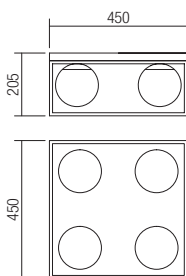

E14, 4 x max. 28W