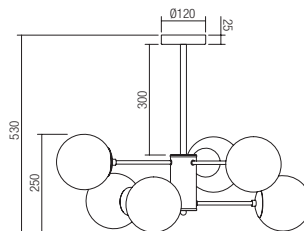

01-2943

E14, 6 x max. 28W