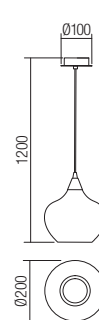

Smarter 2024/25

01-3189 Chrome/Smoky

E14, 1 x max. 28W

01-3190 Chrome/Smoky

E14, 1 x max. 28W

01-3191 Chrome/Smoky

E14, 1 x max. 28W

01-3192 Chrome/Smoky