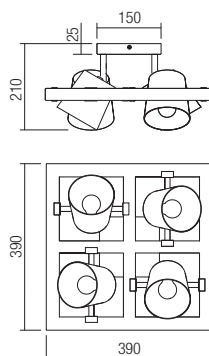

01-3496

E14, 4 x max. 28W