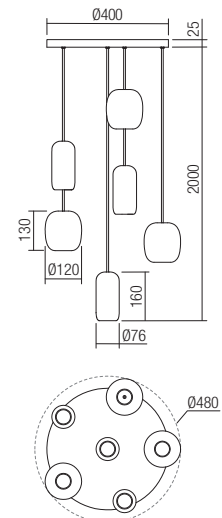

242

GU10, 3 x max.10W

GU10, 6 x max.10W