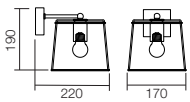

01-1261

E27, 1x max. 42W