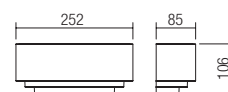

05-953 Matt White

05-954 Matt Gold

05-955 Matt Black

E14, 1 x max. 28W