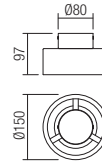

01-3096 Sand White
01-3097 Brass
01-3098 Sand Black
SMD LED · 6W
3000K · CRI 80
LED flux: 585 lm
Luminaire flux: 374 lm