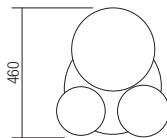

01-3212 Sand Black