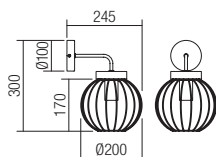

Svietidlá do interiéru, kovová konštrukcia lakovaná v matnej čiernej farbe s prírodnými drevenými prvkami, kovové difúzory lakované v matnej čiernej farbe.

01-3135

E27, 1 x max. 42W

01-3134

E27, 1 x max. 42W