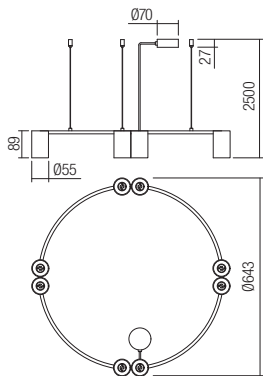

Info

Light fixtures or indoor, metal structure painted in sand white or sand black, aluminum diffusers painted sand white, matt gold or sand black.

Corpuri de iluminat pentru interior, structură metal vopsită alb mat sau negru mat, dispersoare din aluminiu vopsite alb mat, aur mat sau negru mat.

Apparecchi per interni, struttura in metallo verniciato bianco opaco o nero opaco, diffusori in alluminio verniciati bianco opaco, oro opaco o nero opaco.

Светильники для внутреннего освещения с металлической структурой, окрашенной в матово-белый или матово-черный цвет, и рассеивателями из алюминия, окрашенными в матово-белый, матово-золотистый или матово-черный цвет.

Beltéri lámpa testek, matt fehér vagy matt fekete fém szerkezet, matt fehér, matt arany vagy matt fekete alumínium diszperzór.

Осветителни тела за интериор, метална структура, боядисана в матово бяло или матово черно, алуминиеви дифузери боядисани в матово бяло, матово златисто или матово черно.

Interiérové svietidlá, kovová konštrukcia lakovaná pieskovo bielou alebo pieskovo čiernou farbou, hliníkové difúzory lakované pieskovo bielou, matnou zlatou alebo pieskovo čiernou farbou.

01-3520 Sand White

01-3521 Matt Gold

01-3522 Sand Black

GU10, 8 x max.10W