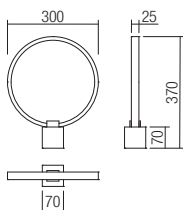

01-3058 Sand White
01-3059 Matt Gold
01-3060 Sand Black

SMD LED · 12W
3000K · CRI 80
LED flux: 1150 lm
Luminaire flux:
01-3058: 700 lm
01-3059: 650 lm
01-3060: 500 lm