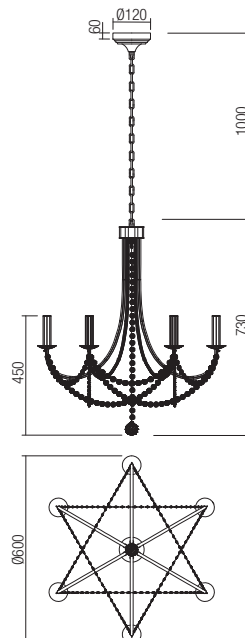

02-994 Matt Gold
02-995 Sand Black
E14, 6 x max. 28W