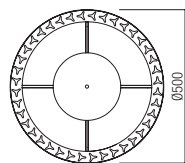

02-983

E14, 6 x max. 28W