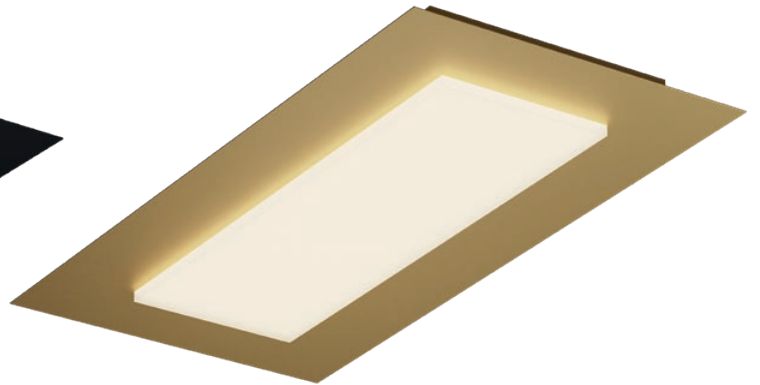

- **05-995** Sand White
- **05-996** Matt Gold
- **05-997** Sand Black

SMD LED · 40W · CCT 3000K/4000K/6500K · CRI >80
LED flux: 4600 lm
Luminaire flux: 2520 lm

- **05-998** Sand White
- **05-999** Matt Gold
- **05-1000** Sand Black

SMD LED · 40W · CCT 3000K/4000K/6500K · CRI >80
LED flux: 4600 lm
Luminaire flux: 2720 lm

- **05-1001** Sand White
- **05-1002** Matt Gold
- **05-1003** Sand Black

SMD LED · 50W · CCT 3000K/4000K/6500K · CRI >80
LED flux: 6100 lm
Luminaire flux: 3850 lm