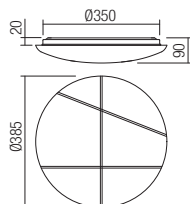

05-1012

SMD LED · 36W
CCT 3000K/4000K/6500K · CRI 80
LED flux: 3000K/3658lm, 4000K/4279lm, 6500K/3844lm
Luminaire flux: 3000K/2946lm, 4000K/2974lm, 6500K/2625lm