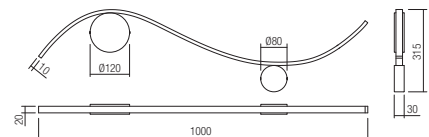

Info

Wall lamps for interior equipped with SMD LEDs, structure of metal and aluminum painted in sand white, sand black or with brass finish, diffuser of white silicone.

Aplice pentru interior echipate cu LED-uri SMD, structură din metal și aluminiu vopsită alb mat, negru mat sau cu finisaj alamă, dispersor din silicon alb.

Applique per interni equipaggiate con LED SMD, struttura in metallo e alluminio verniciata bianco opaco, nero opaco o con finitura ottone, diffusore in silicone bianco.

Бра для внутреннего освещения, оснащенные светодиодами SMD, с металлической и алюминиевой структурой, окрашенной в матово-белый, матово-черный цвета или с отделкой под латунь, и рассеивателем из белого силикона.

Beltéri falilámpák, SMD LED-el szerelve, matt fehér, matt fekete vagy réz fém és alumínium szerkezet, fehér szilikon diszperzór.

Аплицы за интериор, оборудвани с LED-ове SMD, метална и алуминиева структура боядисана в матово бяло, матово черно или месингово покритие, бял силиконов дифузер.

Interiérové nástenné svietidlá vybavené SMD LED, konštrukcia z kovu a hliníka lakovaná pieskovo biela, pieskovo čierna alebo s mosadzným povrchom, difúzor z bieleho silikónu.

01-3108 Sand White
01-3109 Brass
01-3110 Sand Black
SMD LED · 9W
3000K · CRI 80
LED flux: 1061 lm
Luminaire flux: 668 lm

01-3111 Sand White
01-3112 Brass
01-3113 Sand Black
SMD LED · 11W
3000K · CRI 80
LED flux: 1361 lm
Luminaire flux: 857 lm