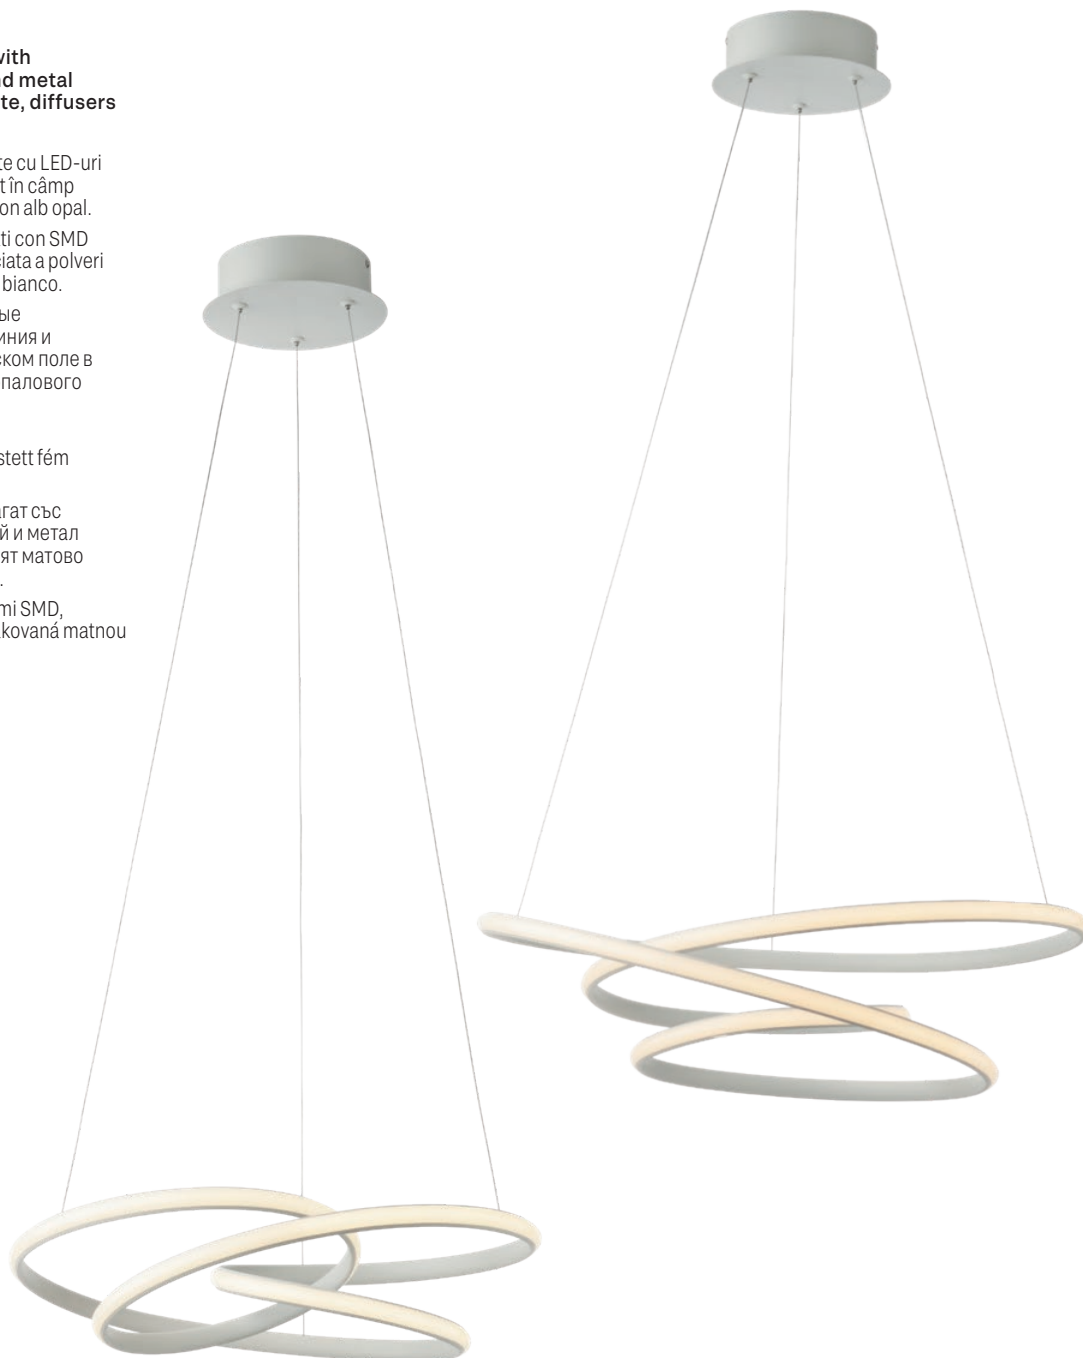

Info

Light fixtures for interior equipped with SMD LEDs, structure in aluminum and metal electrostatically painted in matt white, diffusers of opal white silicone.

Corpuri de iluminat pentru interior echipate cu LED-uri SMD, structură din aluminiu și metal vopsit în câmp electrostatic alb mat, dispersoare din silicon alb opal.

Serie di apparecchi per interni equipaggiati con SMD LED, struttura in alluminio e metallo verniciata a polveri bianco opaco, diffusori in silicone opalino bianco.

Светильники для интерьера, оснащенные светодиодами SMD, структура из алюминия и металла, окрашена в электростатическом поле в матовый белый цвет, рассеиватели из опалового силикона белого цвета.

Beltéri lámpatestek, SMD LED-el szerelve, elektrosztatikus mezőben matt fehérre festett fém szerkezet, opál szilikon diszperzór.

Осветителни тела за интериор, разполагат със SMD светодиоди, структура от алуминий и метал боядисана в электростатично поле в цвят матово бяло, дифузери от бяло опалов силикон.

Svietidlá do interiéru vybavené LED diódami SMD, štruktúra z hliníka a kovu elektrostaticky lakovaná matnou bielou, difúzory z opálovo bieleho silikónu.