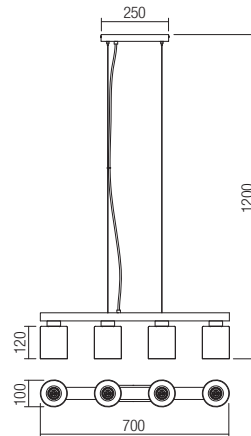

Крушката не е включена.

Interiérové svietidlá, prírodná štruktúra dreva a kovu v pieskovej čiernej farbe, tienidlá z dymového skla.

Ziarovka nie je súčasťou balenia.

01-3984

E14, 1 x max. 15W

01-3986

E27, 4 x max. 15W