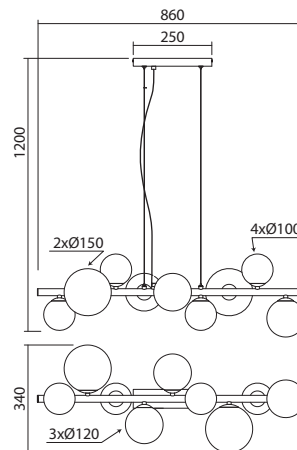

Info

Lighting fixtures for interior, metal structure painted in matt black, gradient smoke blown glass lampshades.

Corpuri de iluminat pentru interior, structură din metal vopsită negru mat, abajururi din sticlă suflată fumuriu degrade.

Apparecchi per interni, struttura in metallo verniciato nero opaco, paralumi in vetro soffiato sfumato fumè.

Светильники для внутреннего освещения с металлическим корпусом, окрашенным в матово-черный цвет, и абажурами из выдувного дымчатого стекла с эффектом градиента.

Beltéri lámpák, matt fekete színre festett fém szerkezet, fokozatos füstös, fújtt üveg árnyékolókkal.

Осветителни тела за интериор, метална структура, боядисана в матово черно, абажури от духано стъкло опушен градиент.

Svietidlá do interiéru, kovová konštrukcia lakovaná pleskovou čiernou farbou, tienidlá z fúkaného skla.

01-3989

G9, 9 x max. 8W