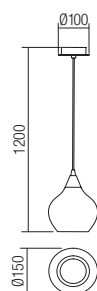

Smarter 2024/25

01-3189 Chrome/Smoky

E14, 1 x max. 28W

01-3190 Chrome/Smoky

E14, 1 x max. 28W

01-3191 Chrome/Smoky

E14, 1 x max. 28W

01-3192 Chrome/Smoky