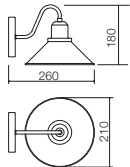

info

Series of interior light fixtures, metal structure and diffusers electrostatically painted in matt brown with antique brass detail.

Serie de corpuri de iluminat pentru interior, structură și dispersoare din metal vopsit în câmp electrostatic maro mat cu detalii finisat alamă antichizată.

Serie di apparecchi per interni, struttura e paralumi in metallo verniciato a polveri marrone opaco, dettaglio finitura ottone anticato.

Серия светильников для интерьера, структура и рассеиватели из металла окрашенного в электростатическом поле в коричневый цвет с элементом отделанным под старую латунь.

Beltéri álló lámpa, elektrosztatikus mezőben festett matt barna fémszerkezet, antik réz betéttel.

Серия интерьерни осветителни тела, метална структура и разсейвател електростатично боядисани в матово кафяво с антично месингови детайли.

Séria interiérových svietidiel, kovová štruktúra a difúzory lakovaná v matnej hnedej farbe so starožitnými mosadznými detailami.

02-934

E27, 1 x max. 42W

02-937

E27, 1 x max. 42W