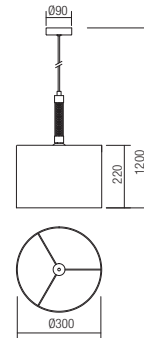

01-1176

E27, 1 x max. 42W