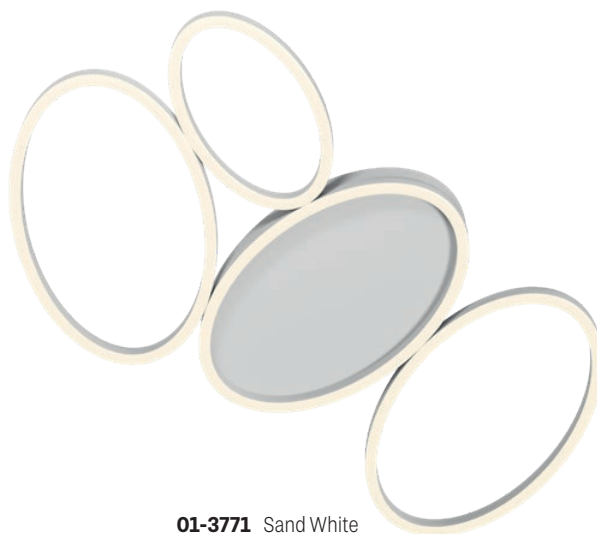

Plafoniere pentru interior echipate cu LED-uri SMD, cu posibilitate de selectare a temperaturii de culoare a luminii, structură din metal și aluminiu vopsit alb mat, aur mat sau negru mat, dispersoare din silicon alb opal.

Plafoniere per interni dotate di LED SMD, con possibilità di selezionare la temperatura di colore della luce, struttura in metallo e alluminio verniciato bianco opaco, oro opaco o nero opaco, diffusori in silicone bianco opale.

Потолочные светильники для внутреннего освещения, оснащенные светодиодами SMD, с возможностью изменения цветовой температуры света, металлической и алюминиевой структурой, окрашенной в матово-белый, матово-золотистый или матово-черный цвета, и рассеивателями из белого опалового силикона.

Beltéri, SMD LED-es mennyezeti lámpa, fény színhőmérséklet beállítással, matt fehérre, matt aranyra vagy matt feketére festett fém és alumínium szerkezet, fehér opál szilikon diffúzorral.

Плафониери за интериор, оборудвани с LED-ове SMD, с възможност за избор на цвeтова температура на светлината, структура от метал и алуминий, боядисана в матово бяло, матово златисто или матово черно, дифузери от бял опалов силикон.

Interiérové stropné svietidlá vybavené SMD LED diódami, s možnosťou voľby teploty farby svetla, kovová a hliníková konštrukcia lakovaná pieskovo biela, matná zlatá alebo pieskovo čierna, opáľovo biele silikónové difúzory.

01-3771 Sand White

01-3772 Matt Gold

01-3773 Sand Black

SMD LED · 60W · CCT 3000K/4000K · CRI 80

LED flux: 6818 lm

Luminaire flux: 3131 lm white/2998 lm gold/2825 lm black