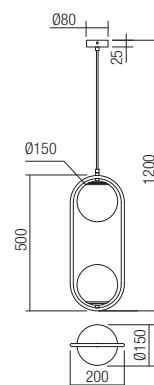

01-2626

E14, 2 x max. 28W