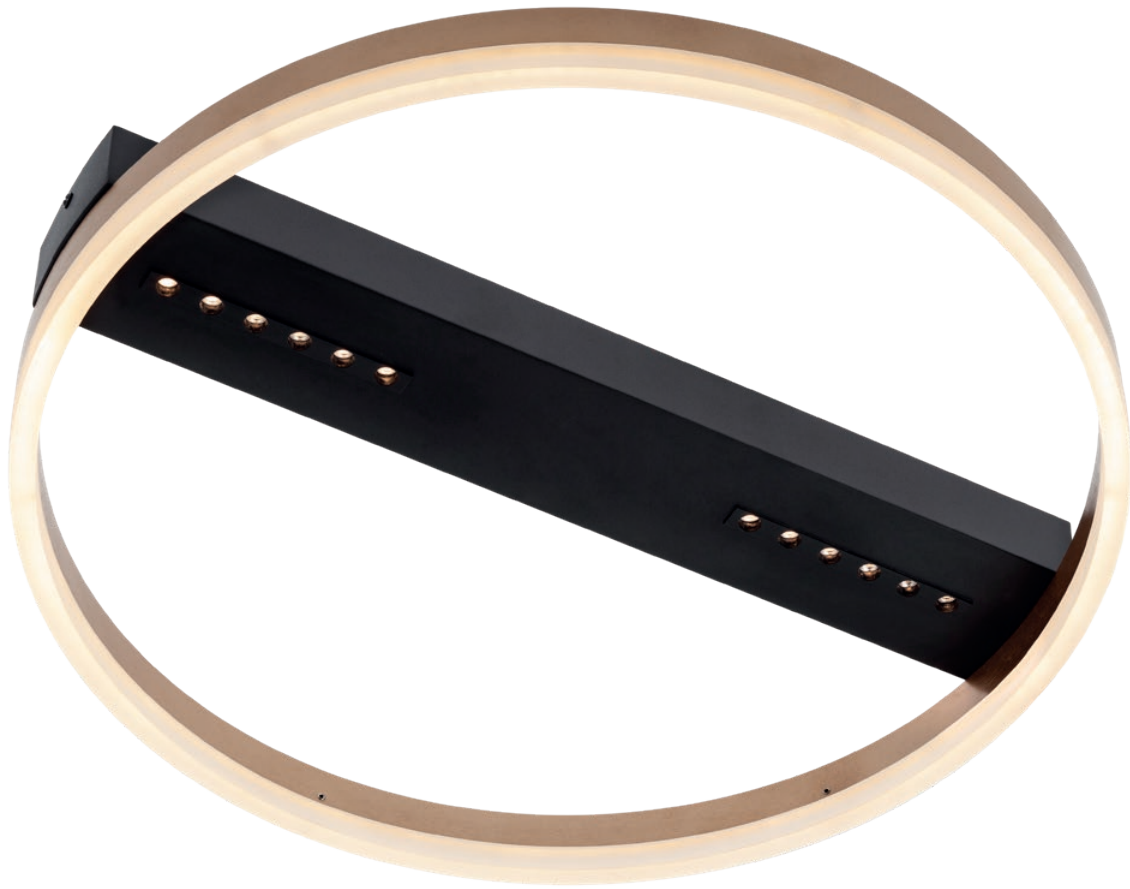

Info

Indoor ceiling light, equipped with SMD LEDs, structure in sand black painted metal and matte gold painted aluminum circle, satin acrylic diffuser.

Plafonieră pentru interior, echipată cu LED-uri SMD, structură din metal vopsit negru mat și cerc din aluminiu vopsit auriu mat, dispersor din acril satinat.

Plafoniera per interni, dotata di LED SMD, struttura in metallo verniciato nero opaco e cerchio in alluminio verniciato oro opaco, diffusore in acrilico satinato.

Потолочный светильник для внутреннего освещения, оснащенный светодиодами SMD, с металлическим корпусом, окрашенным в матово-черный цвет, алюминиевым кругом, окрашенным в матово-золотистый цвет, и рассеивателем из сатинированного акрила.

Beltéri, SMD LED-es mennyezeti lámpa, matt feketére festett fém szerkezettel és matt arany festésű alumínium körrel, szatén akril diffúzorral.

Плафониера за интериор, оборудвана с LED-ове SMD, метална структура боядисана в матово черно и алуминиев обръч, боядисан в матово златисто, дифузер от сатениран акрил.

Interiérové stropné svietidlo vybavené SMD LED diódami, kovová štruktúra v pieskovo čiernej farbe a matný zlatý hliníkový kruh, saténový akrylový difúzor.

01-4027

SMD LED · 36W
3000K · CRI >80
LED flux: 3922 lm
Luminaire flux: 2171 lm