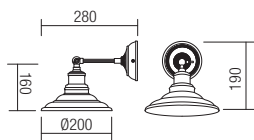

01-1289 Matt Black/Antique Copper

01-1290 Matt White/Antique Gold

E27, 1x max. 42W