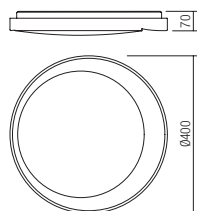

05-901

SMD LED · 24W
4000K · CRI 80
LED flux: 2500 lm
Luminaire flux: 1365 lm