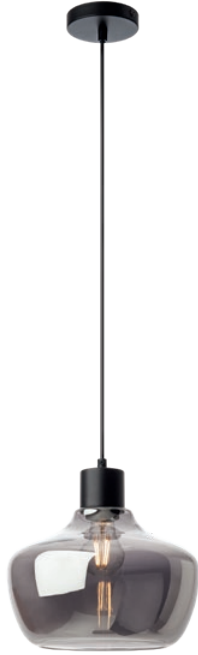

Info

Suspensions for interior, metal structure painted in sand black, gradient smoke blown glass lampshades.

Suspensii pentru interior, structură din metal vopsită negru mat, abajururi din sticlă suflată fumuriu degrade.

Sospensioni per interni, struttura in metallo verniciato nero opaco, paralumi in vetro soffiato sfumato fumè.

Подвесные светильники для внутреннего освещения с металлическим корпусом, окрашенным в матово-черный цвет, и абажурами из выдувного дымчатого стекла с эффектом градиента.

Beltéri függőlámpák, matt fekete színre festett fém szerkezet, fokozatos füstös, fújt üveg árnyékolókkal.

Окачени осветителни тела за интериор, метална структура, боядисана в матово черно, абажури от духано стъкло опушен градиент.

Závesnésvietildlá do interiéru, kovová konštrukcia natretá pieskovou čiernou farbou, tienidlá z fúkaného skla.