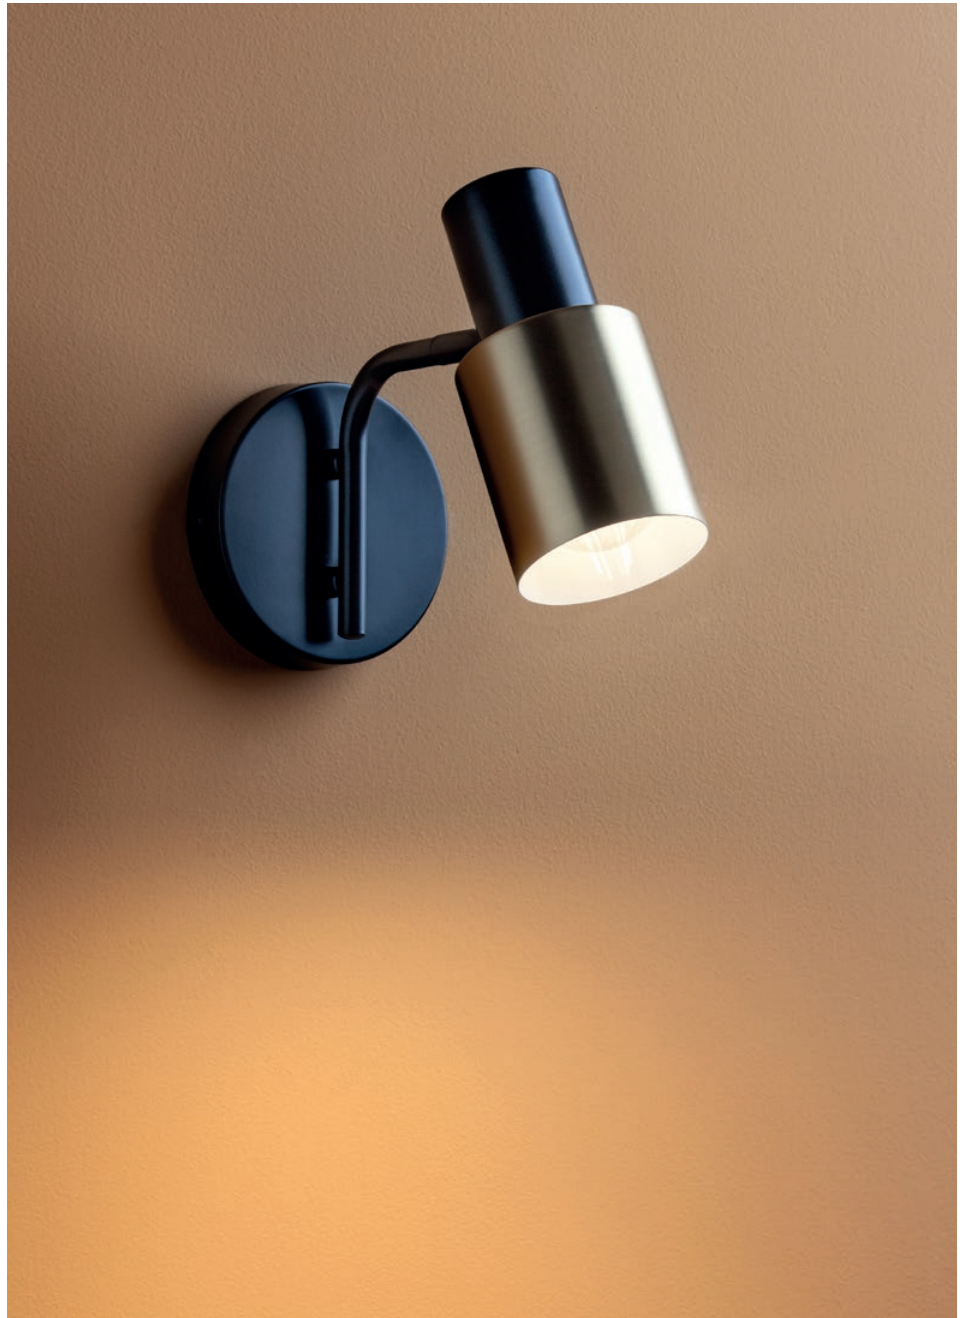

Info

Light fixtures for interior equipped with SMD LEDs, structure of metal painted in sand black with brass aluminium rings, diffuser of white silicone.

Corpuri pentru interior echipate cu LED-uri SMD, structură din metal vopsită negru mat cu cercuri din aluminiu finisat alamă, dispersor din silicon alb.

Apparecchi per interni equipaggiati con LED SMD, struttura in metallo verniciata nero opaco con cerchi in alluminio finitura ottone, diffusore in silicone bianco.

Светильники для внутреннего освещения, оснащенные светодиодами SMD, с металлической структурой, окрашенной в матово-черный цвет, алюминиевыми кругами с отделкой под латунь и рассеивателем из белого силикона.

Beltéri lámpa testek, SMD LED-el szerelve, fém szerkezet mat fekete színű körkörös réz betéttel, fehér szilikon diszperzór.

Осветители тела за интерьер, оборудвани с LED-ове SMD, метална структура, боядисана в матово черно с алуминиеви кръгове с месингово покритие, бял силиконов дифузер.

Svietidlá do interiéru vybavené SMD LED diódami, kovová konštrukcia v pieskovej čiernej farbe s mosadznými hliníkovými krúžkami, difúzor z bieleho silikónu.

01-3079

E27, 1 x max. 15W