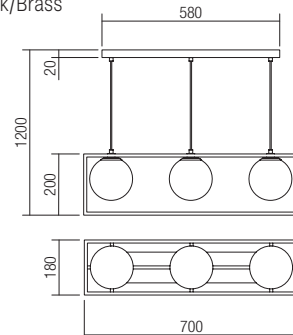

01-3057 Matt Black/Brass

E14, 3 x max. 28W