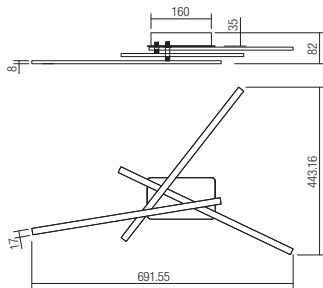

3000K models

01-2965 Sand White

01-2967 Matt Bronze

SMD LED · 26W · 3000K · CRI 82

LED flux: 3500 lm

Luminaire flux: 1686 lm