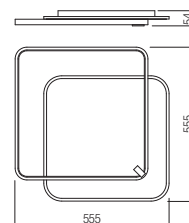

01-2661 Sand White

01-2662 Sand Black

SMD LED · 55W
3000K · CRI >80
LED flux: 6995 lm
Luminaire flux: 4517 lm