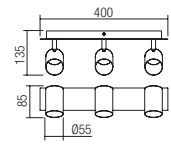

04-539

GU10, 3 x max. 35W

04-538

GU10, 2 x max. 35W

04-537

GU10, 1 x max. 35W