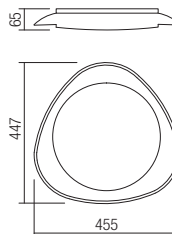

info

Ceiling lamps for interior equipped with SMD LEDs, metal structure painted in white with black polycarbonate triangular frame, white acryl diffuser with glittering effect.

Plafoniere pentru interior echipate cu LED-uri SMD, structură din metal vopsit alb cu ramă triunghiulară din policarbonat negru, dispersor din acril alb cu efect de scipire.

Plafoniere per interni equipaggiate con LED SMD, struttura in metallo verniciato bianco con cornice triangolare in policarbonato nero, diffusore in acrilico bianco finitura brillantata.

Плафоны для интерьера, оснащенные светодиодами SMD, металлическая структура, покрашенная в белый цвет, с треугольным поликарбонатным черным обрамлением, белый акриловый рассеиватель с эффектом блеска.

Beltéri mennyezeti lámpák, SMD LED-el szerelve, fehér fémszerkezet háromszögű fekete polikarbonát kerettel, csillogó fehér akril diszperzór.

Таванни осветления за интериор, разполагат с SMD светодиоди, метална структура, боядисана в бяло, с триъгълна рамка от черен поликарбонат, дифузер от бял акрилен с ефект на блясък.

Stropné interiérové svietidlá vybavené SMD LED diódami, kovová konštrukcia lakovaná na bielo s čiernym polykarbonátovým trojuholníkovým rámom, biely akrylový difúzor s trblietavým efektom.

**DIFFUSER WITH
GLITTERING
EFFECT**

05-922

SMD LED · 24W
4000K · CRI 82
LED flux: 2520 lm
Luminaire flux: 1488 lm