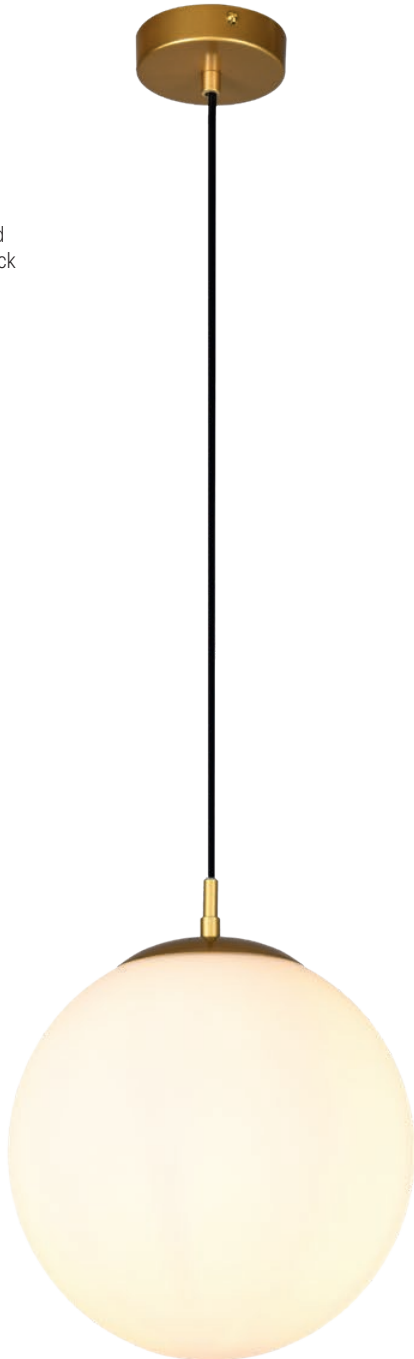

E14, 6 x max. 28W

01-3159 Matt Gold
01-3160 Sand Black
E14, 8 x max. 28W

01-3161 Matt Gold
01-3162 Sand Black
E14, 10 x max. 28W

01-3153 Matt Gold
01-3154 Sand Black
E27, 1 x max. 42W

01-3147 Matt Gold
01-3148 Sand Black
E27, 1 x max. 42W