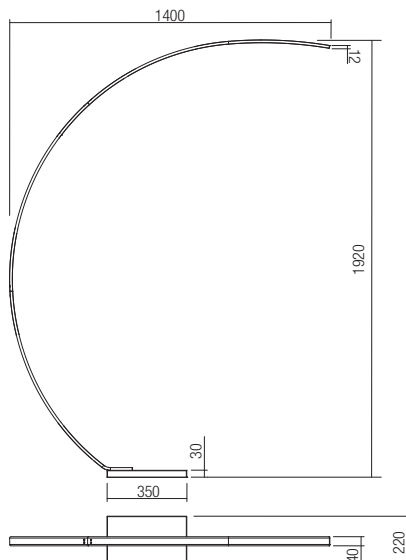

Info

Floor lamps for indoor equipped with SMD LEDs, aluminum structure painted in sand white with white marble base or sand black with black marble base, opal polycarbonate diffuser.

Lampadare pentru interior echipate cu LED-uri SMD, structură din aluminiu vopsită alb mat cu bază din marmură albă sau negru mat cu bază din marmură neagră, dispersor din policarbonat opal.

Piantane per interni equipaggiate con LED SMD, struttura in alluminio verniciato bianco opaco con base in marmo bianco o nero opaco con base in marmo nero, diffusore in policarbonato opale.

Торшеры для внутреннего освещения, оснащенные светодиодами SMD, с алюминиевой структурой, окрашенной в матово-белый цвет с основанием из белого мрамора или в матово-черный цвет с основанием из черного мрамора, и рассеивателем из опалового поликарбоната.

Beltéri álló lámpák, SMD LED-el szerelve, elektrosztatikus mezőben festett alumínium szerkezet, matt fehér fehér márvány talpal vagy matt fekete fekete márvány talpal, opál polikarbonát diszperzór.

Подови лампи за интериор, оборудвани с LED-ове SMD, алуминиева структура, боядисана в матово бяло с бяла мраморна основа или матово черно с черна мраморна основа, опален поликарбонатен дифузер.

Stojanové svietidlá do interiéru vybavené SMD LED diódami, hliníková konštrukcia lakovaná pieskovo bielou s bielym mramorovým podstavcom alebo pieskovo čiernou s čiernym mramorovým podstavcom, opálový polykarbonátový difúzor.

01-3216 Sand White
01-3217 Sand Black

SMD LED · 16W
3000K · CRI 80
LED flux: 1600 lm
Luminaire flux:
01-3216: 1000 lm
01-3217: 750 lm