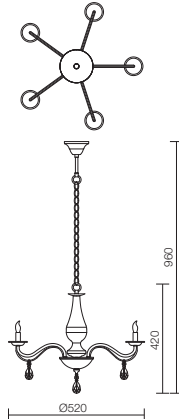

Kolekcia interiérových svietidiel, povrchová úprava kov a stará mosadzná štruktúra, transparentné sklenené ozdoby.

02-711

E14, 3 x max. 28W

02-712

E14, 5 x max. 28W

02-709

E14, 1x max. 28W

02-710