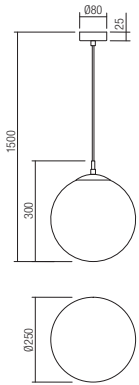

01-3153 Matt Gold
01-3154 Sand Black
E27, 1 x max. 42W