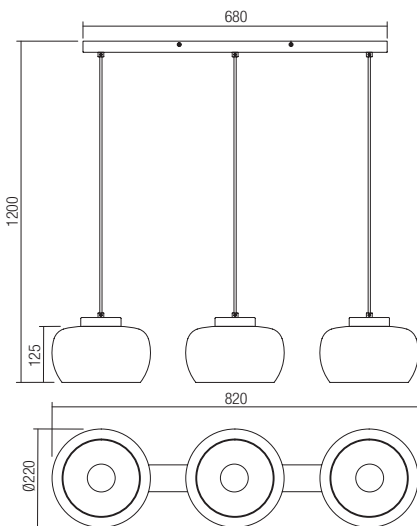

01-3068 Sand Black/Smokey

E27, 3 x max. 42W

Info

Indoor light fixtures, sand black painted metal structure, smoke blown glass diffuser.

Corpuri pentru interior, structură din metal vopsită negru mat, dispersor din sticlă suflată fumurie.