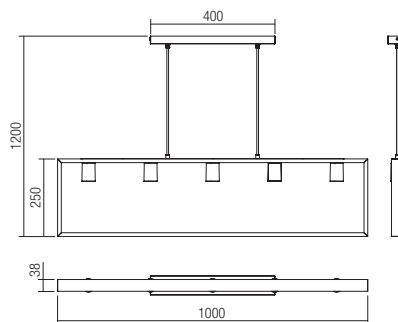

01-1663

E27, 1 x max. 42W