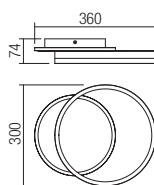

Светильники для внутреннего освещения, оснащенные светодиодами SMD, с возможностью изменения цветовой температуры света, металлическим основанием, окрашенным в матово-белый цвет, и алюминиевым корпусом, окрашенным в матово-черный цвет, или с корпусом из металла и алюминия, окрашенным в матово-золотистый цвет, и рассеивателями из сатинированного акрила.

Beltéri, SMD LED-es lámpák, fény színhőmérséklet beállítással, matt fehér színre festett fém alap, matt fekete színre festett fém és alumínium szerkezet vagy matt arany színűre festett fém és alumínium szerkezet, szatén akril árnyékolók.

Осветители для интерьера, оборудованы с LED-ове SMD, с възможност за избор на цвят температура на светлината, метална основа, боядисана в матово бяло и алуминиева структура боядисана в матово черно или структура от метал и алуминий, боядисана в матово златисто, дифузери от сатениран акрил.

Svietidlá do interiéru, vybavené SMD LED, s možnosťou voľby farebnej teploty svetla, s kovovým vrchlíkom lakovaným pieskovo bielou a hliníkovou konštrukciou lakovanou v matnej čiernej alebo so štruktúrou z kovu a hliníku lakovanou v matnom zlate, difúzory v saténovom akryle.

01-3990 Sand White/Matt Black

01-3991 Matt Gold

SMD LED · 28W
CCT 3000K/4000K/6000K by back switch · CRI >90
LED flux: 3000K/3388lm, 4000K/3426lm, 6000K/3955lm
Luminaire flux: 3000K/1724lm, 4000K/1739lm, 6000K/1993lm