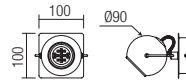

04-542

GU10, 1 x max.35W