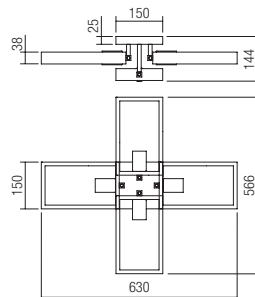

E27, 4 x max. 42W

Info

Indoor lamps for interior, natural wood structure and metal painted in sand black, smoke glass shades.

The bulb is not included.

Corpuri de iluminat pentru interior, structură din lemn natur și metal vopsit negru mat, abajururi din sticlă fumurie.