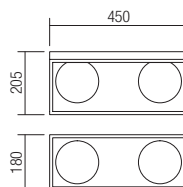

E14, 2 x max. 28W

01-3055 Matt Black/Brass