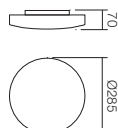

05-572

G9, 1 x max. 33W