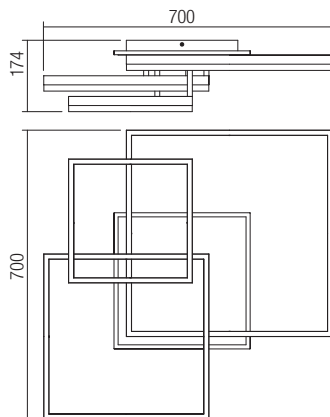

89

01-4002 SWH/SBK

01-4003 Matt Gold

SMD LED - 120W

CCT 3000K/4000K/6000K by back switch - CRI >90

LED flux: 3000K/14760lm, 4000K/14822lm, 6000K/14831lm

Luminaire flux: 3000K/7401lm, 4000K/7435lm, 6000K/7465lm