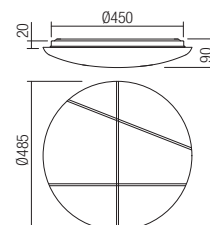

Info

Indoor ceiling lamps, equipped with SMD LEDs, with the possibility of selecting the color temperature of the light, metal structure painted matt white, opal white polycarbonate diffuser with chrome decoration.

Plafoniere pentru interior, echipate cu LED-uri SMD, cu posibilitate de selectare a temperaturii de culoare a luminii, structură din metal vopsită alb mat, dispersor din policarbonat alb opal cu decorațiune cromată.

Plafoniere per interni, dotate di LED SMD, con possibilità di selezionare la temperatura di colore della luce, struttura in metallo verniciato bianco opaco, diffusore in policarbonato bianco opalino con decoro cromo.

Потолочные светильники для внутреннего освещения, оснащенные светодиодами SMD, с возможностью изменения цветовой температуры света, металлическим корпусом, окрашенным в матово-белый цвет, и рассеивателем из белого опалового поликарбоната с хромированным украшением.

Beltéri, SMD LED-es mennyezeti lámpák, fény színhőmérséklet beállítással, matt fehérre festett fém szerkezet, fehér opál polikarbonát árnyékoló krómozott dísszel.

Плафониери за интериор, оборудвани с LED-ове SMD, с възможност за избор на цвeтова температура на светлината, метална структура боядисана в матово бяло, дифузер от опалов бял поликарбонат с хромирана декорация.

Interiérové stropné svietidlá, osadené SMD LED, s možnosťou voľby teploty farby svetla, kovová konštrukcia lakovaná matnou bielou, opáľovo biely polykarbonátový difúzor s chrómovou dekoráciou.

05-1011

SMD LED · 24W
CCT 3000K/4000K/6500K · CRI 80
LED flux: 3000K/2279lm, 4000K/2755lm, 6500K/2707lm
Luminaire flux: 3000K/1605lm, 4000K/1947lm, 6500K/1932lm

05-1012