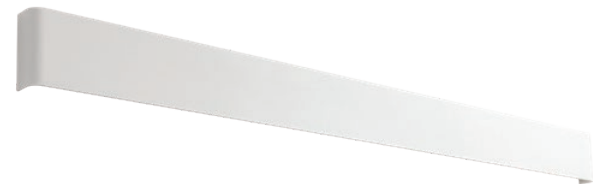

01-3208 Sand White
01-3209 Sand Black
2835 SMD LED, 192 pcs x 0,19W
36W
3000K · CRI 90
LED flux: 4900 lm
Luminaire flux: 3303 lm