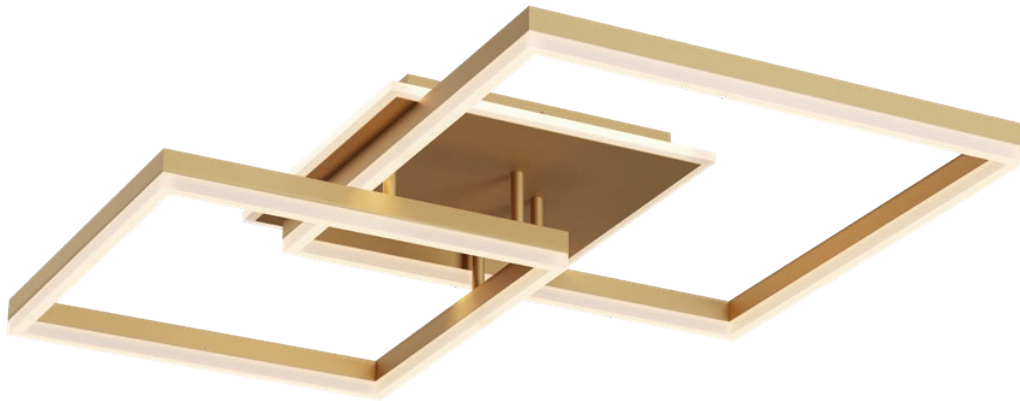

88

01-4000 SWH/SBK

01-4001 Matt Gold

SMD LED · 80W

CCT 3000K/4000K/6000K by back switch · CRI >90

LED flux: 3000K/9520lm, 4000K/9567lm, 6000K/9591lm

Luminaire flux: 3000K/4739lm, 4000K/4820lm, 6000K/4832lm