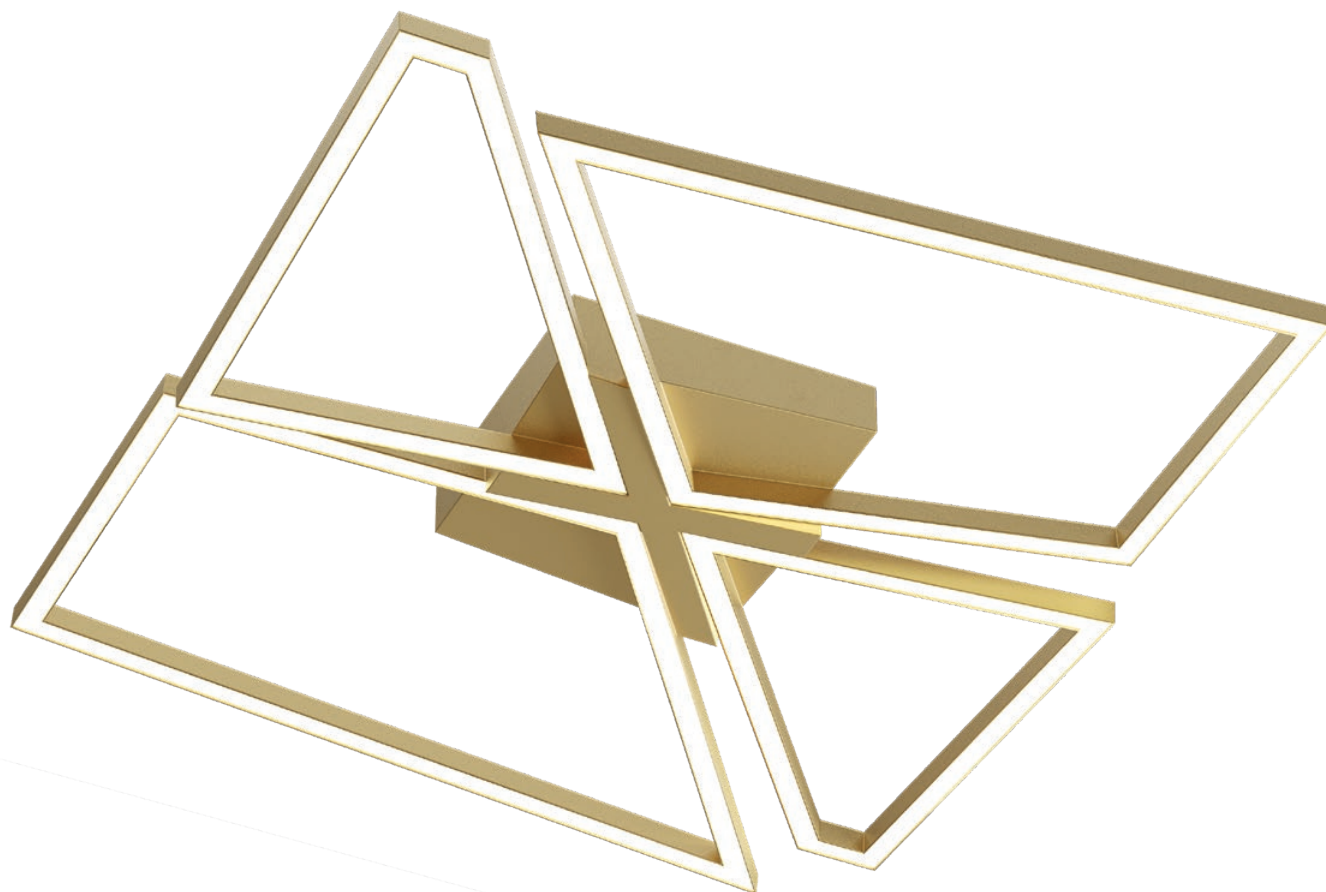

84

01-3540 Sand White

01-3541 Matt Gold

01-3542 Sand Black

SMD LED · 50W · CCT 3000K/4000K/6000K · CRI >80

LED flux: 3000K/6430 lm, 4000K/6660 lm, 6000K/6720 lm

Luminaire flux 01-3540: 3000K/3520 lm, 4000K/3707 lm, 6000K/3740 lm

Luminaire flux 01-3541: 3000K/3179 lm, 4000K/3370 lm, 6000K/3420 lm

Luminaire flux 01-3542: 3000K/2553 lm, 4000K/2726 lm, 6000K/2748 lm