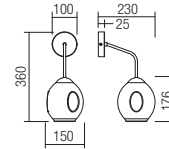

E27, 1 x max. 42W