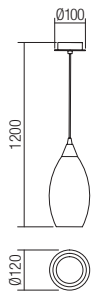

Smarter 2024/25

01-3189 Chrome/Smoky

E14, 1 x max. 28W

01-3190 Chrome/Smoky

E14, 1 x max. 28W

01-3191 Chrome/Smoky

E14, 1 x max. 28W

01-3192 Chrome/Smoky