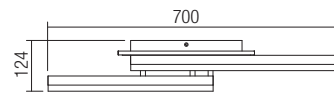

88

01-4000 SWH/SBK

01-4001 Matt Gold

SMD LED · 80W

CCT 3000K/4000K/6000K by back switch · CRI >90

LED flux: 3000K/9520lm, 4000K/9567lm, 6000K/9591lm

Luminaire flux: 3000K/4739lm, 4000K/4820lm, 6000K/4832lm