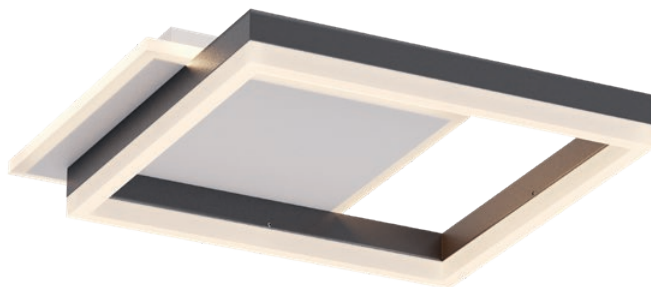

Светильники для внутреннего освещения, оснащенные светодиодами SMD, с возможностью изменения цветовой температуры света, металлическим основанием, окрашенным в матово-белый цвет, и алюминиевым корпусом, окрашенным в матово-черный цвет, или с корпусом из металла и алюминия, окрашенным в матово-золотистый цвет, и рассеивателями из сатенированного акрила.

Beltéri, SMD LED-es lámpák, fény színhőmérséklet beállítással, matt fehér színre festett fém alap, matt fekete színre festett fém alumínium vagy matt arany színűre festett fém és alumínium szerkezet, szatén akril árnyékolók.

Осветительни тела за интериор, оборудвани с LED-ове SMD, с възможност за избор на цветова температура на светлината, с метална основа, боядисана в матово бяло и алуминиева структура боядисана в матово черно или структура от метал и алуминий, боядисана в матово златисто, дифузери от сатениран акрил.

Svietidlá do interiéru, vybavené SMD LED, s možnosťou voľby farebnej teploty svetla, s kovovým vrchlíkom lakovaným pieskovo bielou a hliníkovou konštrukciou lakovanou v matnej čiernej alebo so štruktúrou z kovu a hliníku lakovanou v matnom zlate, difúzory v saténovom akryle.

01-3998 SWH/SBK

01-3999 Matt Gold

SMD LED · 40W

CCT 3000K/4000K/6000K by back switch · CRI >90

LED flux: 3000K/3840lm, 4000K/3884lm, 6000K/3902lm

Luminaire flux: 3000K/1957lm, 4000K/1993lm, 6000K/1979lm