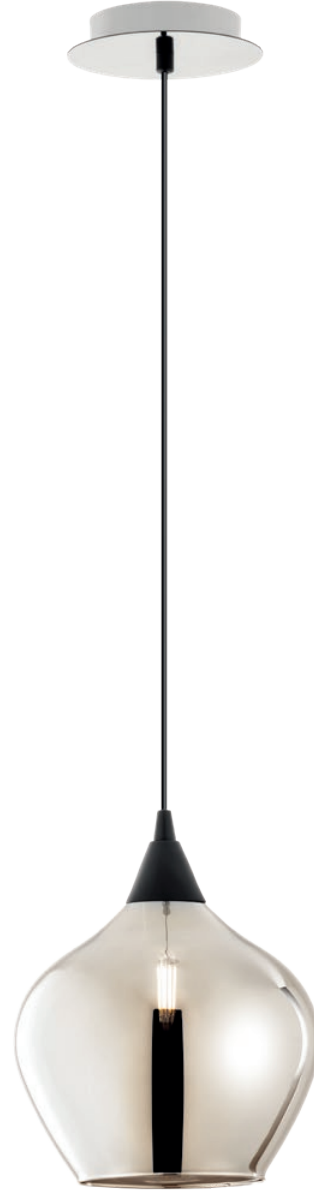

Smarter 2024/25

01-3189 Chrome/Smoky

E14, 1 x max. 28W

01-3190 Chrome/Smoky

E14, 1 x max. 28W

01-3191 Chrome/Smoky

E14, 1 x max. 28W

01-3192 Chrome/Smoky