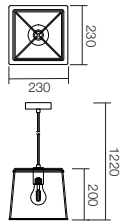

info

Series of interior light fittings, metal structure electrostatically painted in black with copper plated metal elements.

Serie de corpuri de iluminat pentru interior, structură din metal vopsit în câmp electrostatic negru cu elemente metalice finisaj cupru.

Serie di apparecchi per interni, struttura in metallo verniciato a polveri nero con particolari in metallo finitura rame.

Серия светильников для интерьера, металлическая структура окрашена в электростатическом поле в черный цвет, с металлическими элементами отделанными медью.

Beltéri világítótestek, elektrosztatikus mezőben festett fekete fémszerkezet réz betéttel.

Серия интерьерни осветителни тела, структура от метал електростатично боядисана в черно с метални елементи с медно покритие.

Séria interiérových svietidiel, kovová konštrukcia lakovaná v čiernej farbe s medenými prvkami.

01-1262

E27, 1 x max. 42W