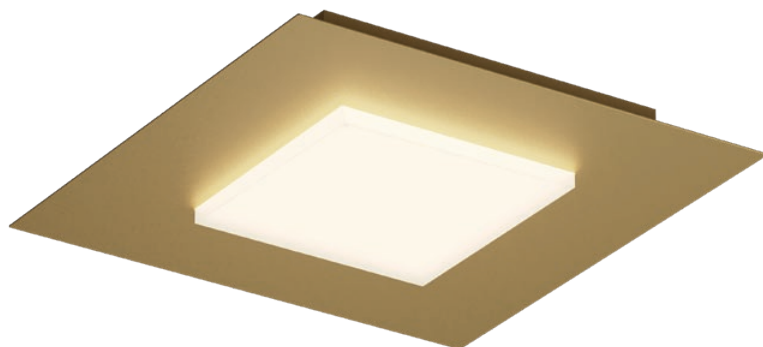

Info

Indoor light fixtures, equipped with SMD LEDs, with the possibility of selecting the color temperature of the light, metal structure painted in sand white, matt gold or sand black, satin acrylic diffuser.

Corpuri de iluminat pentru interior, echipate cu LED-uri SMD, cu posibilitate de selectare a temperaturii de culoare a luminii, structură din metal vopsită alb mat, aur mat, sau negru mat, dispersor din acril alb satinat.

Apparecchi per interni, dotati di LED SMD, con possibilità di selezionare la temperatura di colore della luce, struttura in metallo verniciato colore bianco opaco, oro opaco o nero opaco, diffusore in acrilico bianco satinato.

Светильники для внутреннего освещения, оснащенные светодиодами SMD, с возможностью изменения цветовой температуры и яркости света, металлической структурой, окрашенной в матово-белый, матово-золотистый или матово-черный цвета, и рассеивателем из белого сатинированного акрила.

Beltéri, SMD LED-es lámpák, fény színhőmérséklet beállítással, matt fehér, matt arany vagy matt fekete színre festett fém szerkezet, szatén fehér akril diszperzor.

Осветителни тела за интериор, оборудвани с LED-ове SMD, с възможност за избор на цветова температура на светлината, метална структура боядисана в матово бяло, матово златисто или матово черно, дифузер от сатениран бял акрил.

Interiérové svietidlá, vybavené SMD LED, s možnosťou voľby teploty farby svetla, kovová konštrukcia lakovaná pieskovo biela, matná zlatá alebo pieskovo čierna, saténový akrylátový difúzor.

- **05-986** Sand White
- **05-987** Matt Gold
- **05-988** Sand Black

SMD LED · 16W · CCT 3000K/4000K/6500K · CRI >80
LED flux: 2200 lm
Luminaire flux: 986 lm

- **05-989** Sand White
- **05-990** Matt Gold
- **05-991** Sand Black