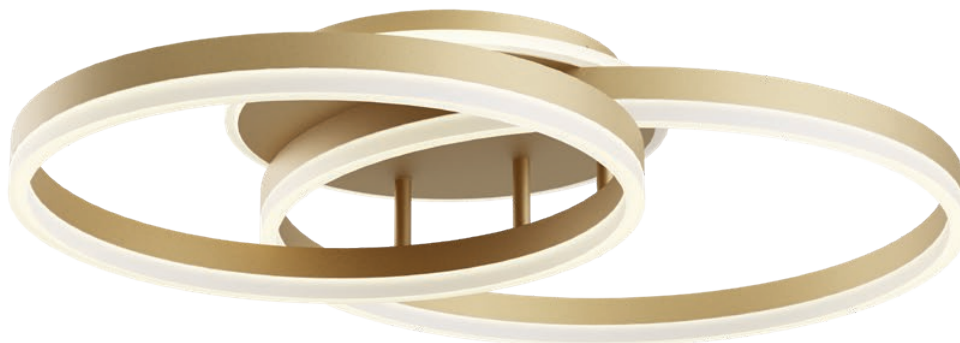

01-3992 Sand White/Matt Black

01-3993 Matt Gold

SMD LED · 70W
CCT 3000K/4000K/6000K by back switch · CRI >90
LED flux: 3000K/8330lm, 4000K/8358lm, 6000K/8372lm
Luminaire flux: 3000K/4199lm, 4000K/4225lm, 6000K/4258lm