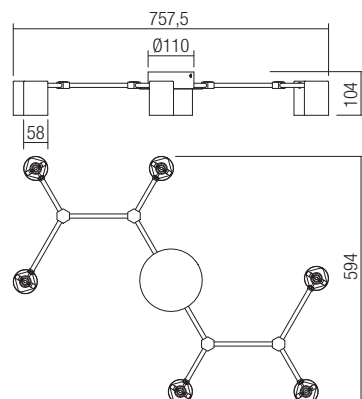

Info

Interior ceiling light, structure and metal shades painted in sand black.

Plafonieră pentru interior, structură și abajururi din metal vopsite negru mat.

Plafoniera per interni, struttura e diffusori in metallo verniciato nero opaco.

Потолочные светильники для внутреннего освещения с корпусом и абажурами из металла, окрашенными в матово-черный цвет.

Beltéri mennyezeti lámpák, matt fekete színre festett, fém szerkezet és lámpabúrák.

Плафониери за интериор, метална структура и абажури, боядисани в матово черно.

Interiérové stropné svietidlá, konštrukcia a kovové tienidlá lakované v pieskovej čiernej farbe.

01-4048 Sand Black

GU10, 6 x max. 10W