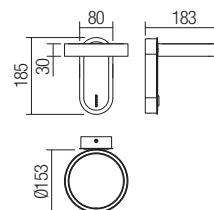

Info

Adjustable indoor wall lamps, equipped with COB LED, die cast aluminum structure electrostatically painted in sand white or sand black, diffuser in satin polycarbonate.

Aplice orientabile pentru interior, echipate cu LED COB, structură din aluminiu turnat sub presiune vopsită în câmp electrostatic alb mat sau negru mat, dispersor din policarbonat satinat.

Applique orientabile per interni, dotate di LED COB, struttura in pressofusione di alluminio verniciato a polveri bianco opaco o nero opaco, diffusore in policarbonato satinato.

Ориентируемые бра для внутреннего освещения, оснащенные светодиодом COB, с корпусом из литого под давлением алюминия, окрашенным в электростатическом поле в матово-белый или матово-черный цвета, и рассеивателем из сатинированного поликарбоната.

Beltéri, COB LED-es állítható fali lámpák, nyomás alatt öntött alumínium szerkezet, matt fehér vagy matt fekete elektrosztatikus mezőben festett, szatén polikarbonát diffúzorral.

Регулируемые аплици за интерьер, оборудвани с LED COB, алуминиево тяло, излято под налягане, боядисано в электростатично поле в матово бяло или матово черно, дифузер от сатениран поликарбонат.

Nastavitel'né interiérové nástenné svietidlá vybavené COB LED, hliníková konštrukcia odlievaná pod tlakom elektrostaticky lakovaná v pieskovej bielej alebo pieskovej čiernej farbe, difúzor zo saténového polykarbonátu.

01-3763 Sand White

01-3764 Sand Black

COB LED · 6W · 3000K · CRI 90

LED flux: 558 lm

Luminaire flux: 440 lm