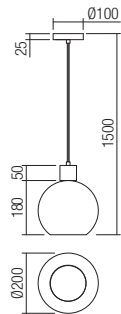

01-4045

E27, 1 x max. 42W