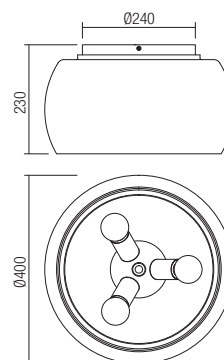

01-3064 Sand Black/Smokey

E27, 1 x max. 42W