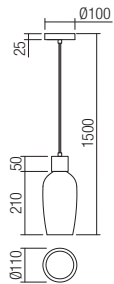

01-4044

E27, 1 x max. 42W