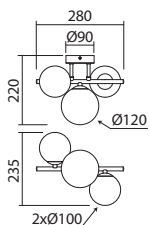

01-3988

G9, 3 x max. 8W