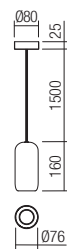

1. **01-3474** Sand Black
   - **01-3475** Sand Green
   - **01-3476** Sand Brown
2. GU10, 1 x max.10W