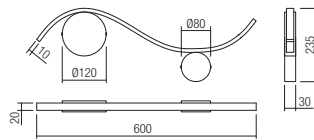

01-3108 Sand White
01-3109 Brass
01-3110 Sand Black
SMD LED · 9W
3000K · CRI 80
LED flux: 1061 lm
Luminaire flux: 668 lm

01-3111 Sand White
01-3112 Brass
01-3113 Sand Black
SMD LED · 11W
3000K · CRI 80
LED flux: 1361 lm
Luminaire flux: 857 lm