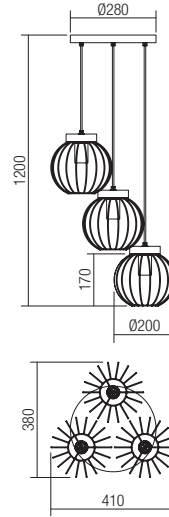

01-3136

E27, 1 x max. 42W

01-3137

E27, 3 x max. 42W