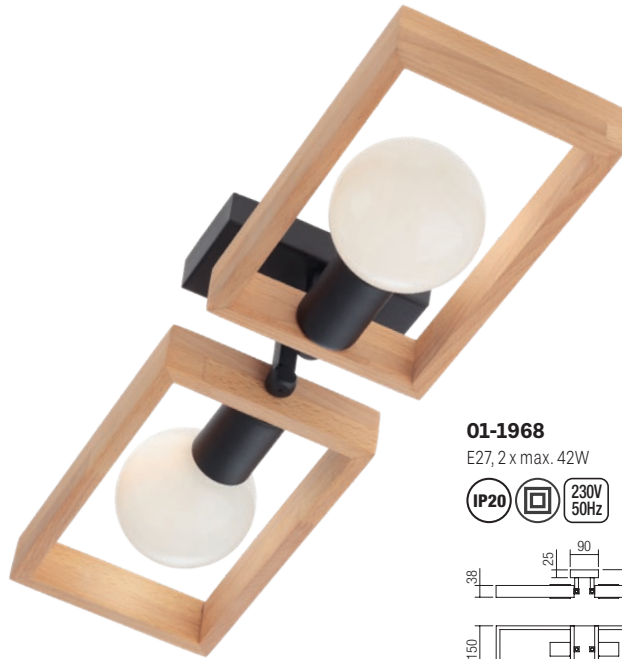

01-1968

E27, 2 x max. 42W