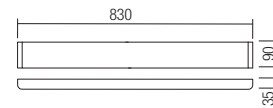

01-3206 Sand White
01-3207 Sand Black
2835 SMD LED, 150 pcs x 0,2W
30W
3000K · CRI 90
LED flux: 3690 lm
Luminaire flux: 2741 lm