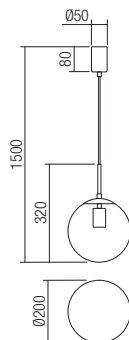

Info

Suspension for interior, metal structure finished in brass or painted in sand black, transparent blown glass diffuser.

Suspensii pentru interior, structură din metal finisat alamă sau vopsit negru mat, dispensor din sticlă suflată transparentă.

Sospensione per interni, struttura in metallo finitura ottone o verniciato nero opaco, diffusore in vetro soffiato trasparente.

Подвесные светильники для внутреннего освещения с металлической структурой, окрашенной в матово-черный цвет или с отделкой под латунь, и рассеивателем из выдувного прозрачного стекла.

Beltéri függesztekek, fém szerkezet, réz vagy matt fekete, áttetsző fújt üveg diszperzór.

Окачени осветителни тела за интериор, метална структура с месингово покритие или боядисана в матово черно, дифузер от прозрачно духано стъкло.

Závesné svietidlá do interiéru, kovová konštrukcia v mosadznom alebo pieskovom čiernom nátere, priehľadný difúzor z fúkaného skla.