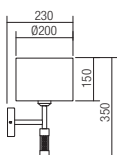

01-1176

E27, 1 x max. 42W