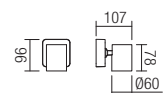

info

Series of lamps for interior, structure and diffuser of die cast aluminium electrostatically painted in matt white or matt black.

Serie de corpuri pentru interior, structură și dispersor din aluminiu turnat sub presiune vopsite în câmp electrostatic alb mat sau negru mat.

Serie di apparecchi per interni, struttura e paralume in pressofusione di alluminio verniciati a polveri bianco opaco o nero opaco.

Серия светильников для интерьера, структура и рассеиватель из алюминия литого под давлением окрашены в электростатическом поле в белый матовый или черный матовый цвет.

Beltéri lámpatestek, elektrosztatikus mezőben matt fehér vagy matt feketére festett, nyomás alatt öntött alumínium szerkezet és ernyő.

Серия от интерьерни осветителни тела, основа и дифузер от лят алуминий, электростатично боядисан в бял мат или черен мат.

Séria svietidiel pre interiér, konštrukcia a difúzor z liateho hliníka elektrostaticky lakované v matnej bielej alebo matnej čiernej farbe.

04-467 Matt White
04-468 Matt Black
GU10, 1 x max. 35W