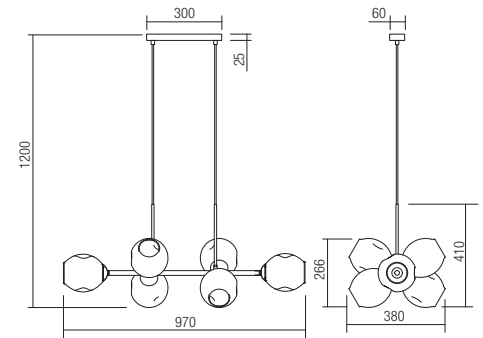

E27, 1 x max. 42W

E27, 6 x max. 42W