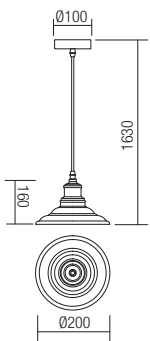

■ Matt Black/Antique Copper
■ Matt White/Antique Gold

01-1292 Matt Black/Copper
01-1293 Matt White/Antique Gold
E27, 1 x max. 42W