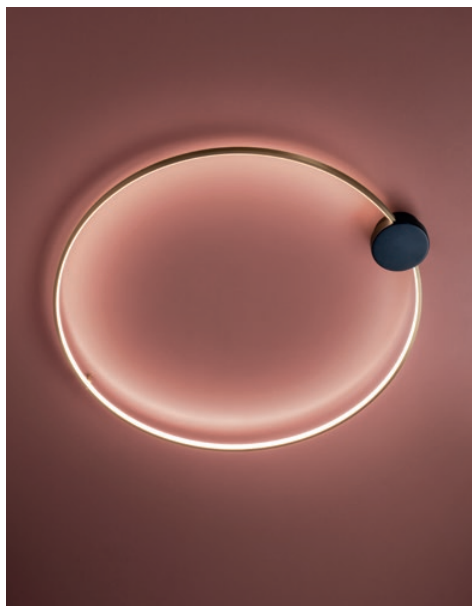

Info

Light fixtures for interior, equipped with SMD LEDs, structure of metal painted in sand black with brass aluminium ring, diffuser of white silicone.

Corpuri de iluminat pentru interior echipate cu LED-uri SMD, structură din metal vopsită negru mat cu cerc din aluminiu finisat alămă, dispersor din silicon alb.

Apparecchi per interni, equipaggiati con LED SMD, struttura in metallo verniciata nero opaco con cerchio in alluminio finitura ottone, diffusore in silicone bianco.

Серия светильников для внутреннего освещения, оснащенных светодиодами SMD, с металлической структурой, окрашенной в матово-черный цвет, алюминиевым кругом с отделкой под латунь и рассеивателем из белого силикона.

SMD LED-ekkel felszerelt beltéri világítótest-termécsalád, elektrosztatikus mezőben festett fém szerkezet, matt fekete kívül antikolt réz, belül matt fehér.

Серия осветительных тел для интерьера, оборудованы с SMD светодиодами, металлическая структура, боядисана в матово-черно с алюминийев кръг с месингово покритие, бял силиконов дифузер.

Séria svietidiel do interiéru s LED diódami SMD, kovová štruktúra lakovaná v pieskovej čiernej farbe s hliníkovým krúžkom s mosadzným povrchom, difúzor z bieleho silikónu.

58