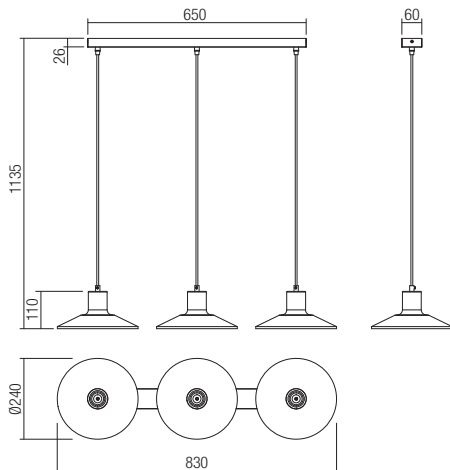

Svietidlá do interiéru, kovová konštrukcia pieskovo čierna, prírodné viacvrstvové odtiene dreva.

01-4054

E27, 1 x max. 42W

01-4055

E27, 1 x max. 42W

01-4056

E27, 3 x max. 42W

01-4053