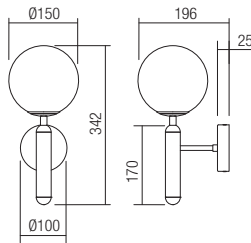

01-3126 Brass

01-3127 Sand Black

E14, 1 x max. 28W