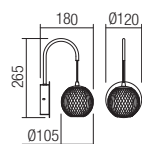

01-4037 Matt Gold

01-4038 Sand Black

SMD LED · 4W, 3000K, CRI 80

LED flux: 500lm

Luminaire flux: 450lm