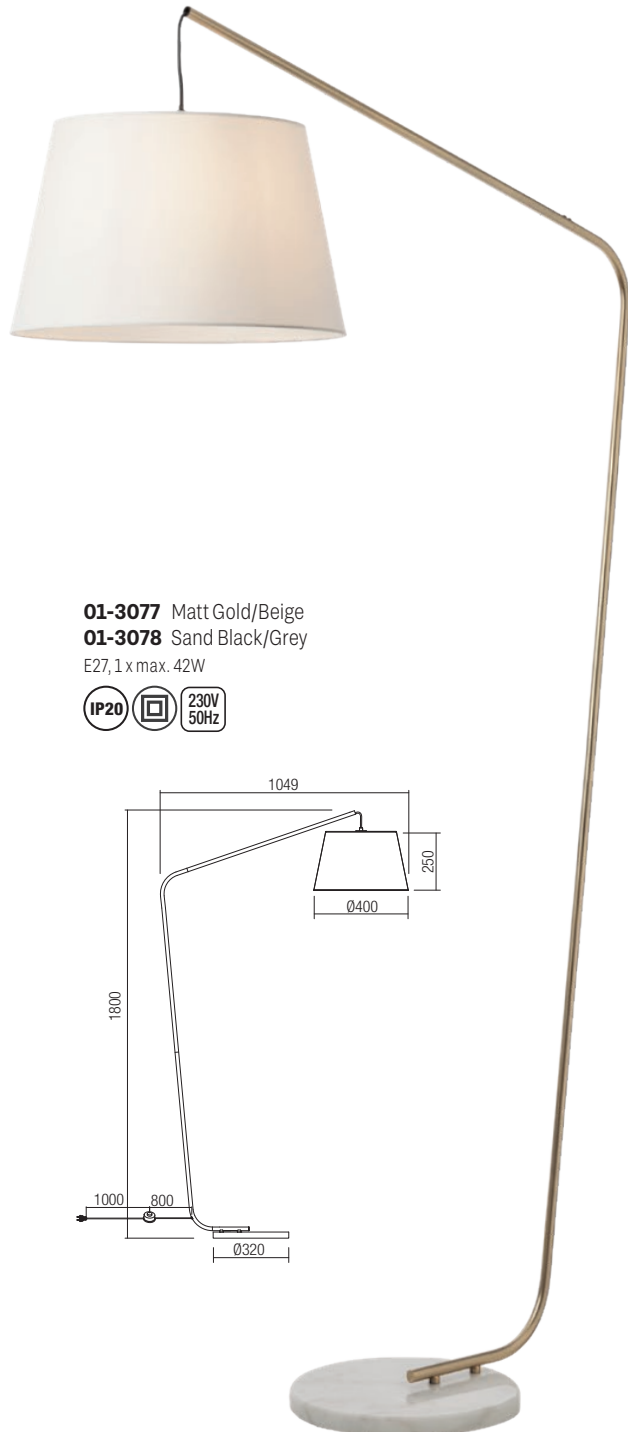

Info

Indoor light fittings, metal structure electrostatically painted in matt gold or sand black, beige or grey textile lampshade on PVC base.

Corpuri pentru interior, structură din metal vopsit auriu mat sau negru mat, abajur culoare bej sau gri din material textil pe suport PVC.

Apparecchi per interni, struttura in metallo verniciata a polveri in oro opaco o nero opaco, paralume colore beige o grigio in tessuto accoppiato a PVC.

Светильники для внутреннего освещения с металлической структурой, окрашенной в матово-золотистый или матово-черный цвета, и бежевым или серым текстильным абажуром на подставке из ПВХ.

Beltéri világító testek, fém szerkezet, matt arany vagy matt fekete, bézs vagy szürke textil ernyő PVC betéttel.

Осветителни тела за интериор, метална структура, боядисана в матово златисто или матово черно, бежов или сив текстилен абажур върху PVC стойка.

Intriérové svietidlá, kovová konštrukcia elektrostaticky lakovaná v matnej zlatej alebo pieskovo čiernej, béžovej alebo šedej textilné tienidlo na PVC základni.