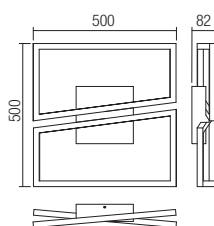

Plafoniere per interni, equipaggiate con LED SMD, con possibilità di selezionare la temperatura colore della luce, struttura in metallo verniciata a polveri colore bianco opaco, oro opaco o nero opaco, diffusori in acrilico bianco opale.

Потолочные светильники для внутреннего освещения, оснащенные светодиодами SMD, с возможностью изменения цветовой температуры света, металлическим корпусом, окрашенным в электростатическом поле в матово-белый, матово-золотистый или матово-черный цвета, и рассеивателями из белого опалового акрила.

Beltéri, SMD LED-es mennyezeti lámpák, fény színhőmérséklet beállítással, fémszerkezet elektrosztatikusan festett matt fehér, matt arany vagy matt fekete színű, opál fehér akril diffúzorral.

Плафониери за интериор, оборудвани с LED-ове SMD, с възможност за избор на цвeтова температура на светлината, метална и алуминиева структура боядисана в електростатично поле в матово бяло, матово златисто или матово черно, бели опалени акрилни дифузери.

Interiérové stropné svietidlá, osadené SMD LED, s možnosťou voľby teploty farby svetla, kovová konštrukcia elektrostatičcky lakovaná pieskovo biela, matná zlatá alebo pieskovo čierna farba, opálovo biele akrylátové difúzory.

01-3537 Sand White

01-3538 Matt Gold

01-3539 Sand Black

SMD LED · 30W · CCT 3000K/4000K/6000K · CRI >80
LED flux: 3000K/3790 lm, 4000K/4020 lm, 6000K/4020 lm
Luminaire flux 01-3537: 3000K/218 9lm, 4000K/237 6lm, 6000K/231 0lm
Luminaire flux 01-3538: 3000K/2035 lm, 4000K/2189 lm, 6000K/219 3lm
Luminaire flux 01-3539: 3000K/1725 lm, 4000K/1840lm, 6000K/1955 lm