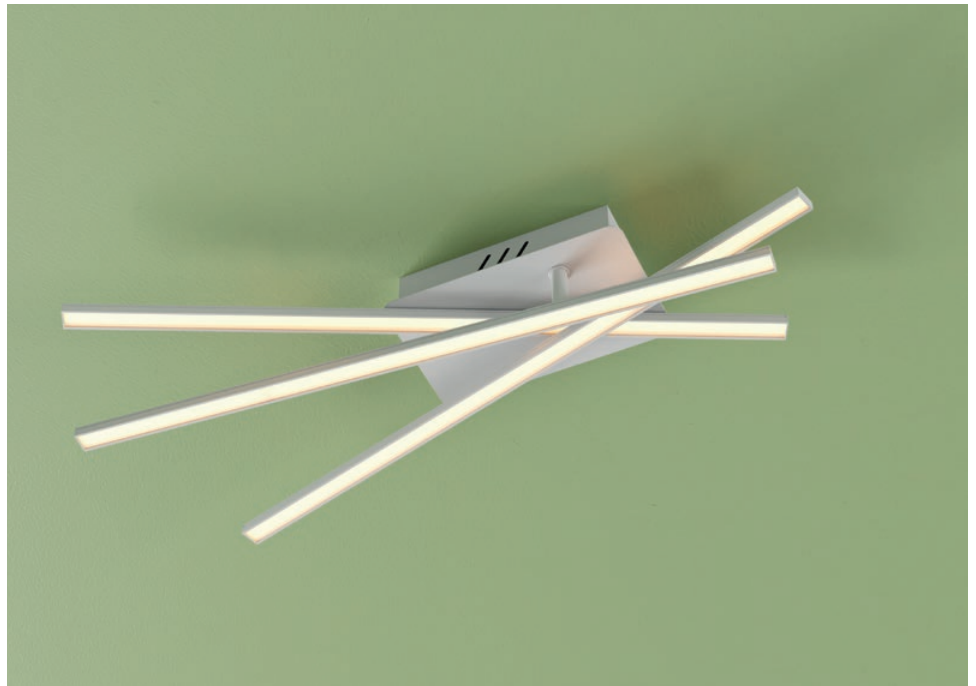

Info

Light fixtures for indoor, equipped with SMD LEDs, aluminium and metal structure painted in sand white or matt bronze, opal white PVC diffuser.

Corpuri de iluminat pentru interior, echipate cu LED-uri SMD, structură din aluminiu și metal vopsit alb mat sau bronz mat, dispersor din PVC alb opal.

Apparecchi per interni, equipaggiati con LED SMD, struttura in alluminio e metallo verniciato bianco opaco o bronzo opaco, diffusore in PVC bianco opale.

Осветителни тела за интериора, оборудвани със SMD светодиоди, структура от алуминий и метал, боядисана в матово бяло и матов бронз, дифузер от бял опалов PVC.

Beltéri lámpatestek, SMD LED-ekkel, matt fehérre és alatta bronzra festett alumínium- és fémszerkezettel, opálfehér PVC fényoszóróval.

Осветителни тела за вътрешни помещения, оборудвани със SMD светодиоди, алуминиева и метална конструкция боядисана в пясъчно бяло или матов бронз, опалово бял PVC дифузор.

Interiérové svietidlá vybavené SMD LED diódami, hliníková a kovová koňtrukcia lakovaná v pieskovej bielej alebo matnej bronzovej farbe, opálovo bielej PVC difúzor.