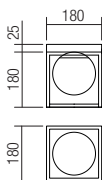

E14, 1 x max. 28W