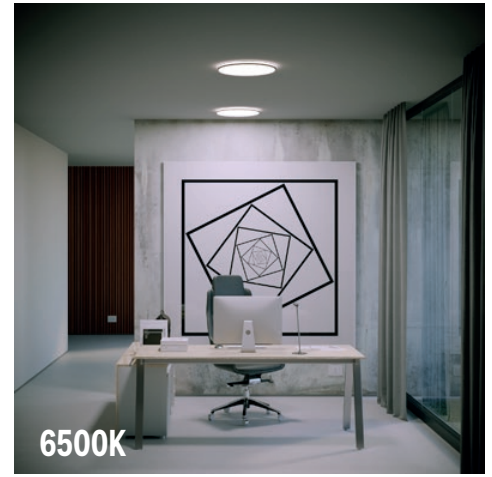

6500K

CEILING CCT VERSIONS

CEILING SINGLE COLOR TEMPERATURE VERSIONS

05-942 Matt White
05-943 Matt Black

SMD LED 15W
CCT 3000/4000/6500K · CRI 80
LED flux: 3000K: 1800 lm, 4000K: 1900 lm, 6500K: 1900 lm
Luminaire flux: 3000K: 1300 lm, 4000K: 1450 lm, 6500K: 1450 lm

3000K models

05-944 Matt White
05-945 Matt Black

SMD LED · 24W · 3000K · CRI 80
LED flux: 2900 lm
Luminaire flux: 2200 lm

05-934 Matt White
05-935 Matt Black

SMD LED · 24W
CCT 3000/4000/6500K · CRI 80
LED flux: 3000K: 2600 lm, 4000K: 2700 lm, 6500K: 2700 lm
Luminaire flux: 3000K: 1700 lm, 4000K: 1900 lm, 6500K: 1900 lm

4000K models

05-938 Matt White
05-939 Matt Black

SMD LED · 24W · 4000K · CRI 80
LED flux: 3000 lm
Luminaire flux: 2200 lm

05-1006 Matt White
05-1007 Matt Black

SMD LED · 24W
CCT 3000/4000/6500K · CRI 80
LED flux: 3000K: 2800 lm, 4000K: 2900 lm, 6500K: 2980 lm
Luminaire flux: 3000K: 2100 lm, 4000K: 2300 lm, 6500K: 2300 lm

3000K models

05-940 Matt White
05-941 Matt Black

SMD LED · 24W · 3000K · CRI 80
LED flux: 2900 lm
Luminaire flux: 2200 lm

05-936 Matt White
05-937 Matt Black

SMD LED · 24W
CCT 3000/4000/6500K · CRI 80
LED flux: 3000K: 2600 lm, 4000K: 2700 lm, 6500K: 2700 lm
Luminaire flux: 3000K: 1800 lm, 4000K: 2000 lm, 6500K: 2000 lm

4000K models

05-946 Matt White
05-947 Matt Black

SMD LED · 24W · 4000K · CRI 80
LED flux: 3000 lm
Luminaire flux: 2200 lm

05-1008 Matt White
05-1009 Matt Black

SMD LED · 24W
CCT 3000/4000/6500K · CRI 80
LED flux: 3000K: 2800 lm, 4000K: 3000 lm, 6500K: 3050 lm
Luminaire flux: 3000K: 2300 lm, 4000K: 2400 lm, 6500K: 2500 lm