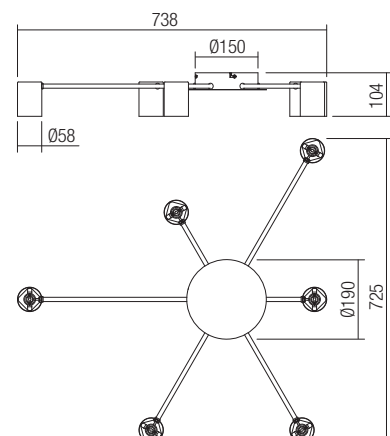

01-4051 Gold/Sand Black

01-4052 Sand Black

GU10, 6 x max. 10W