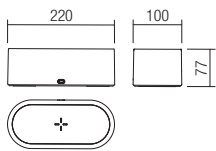

Info

Wireless charger and table lamp for interior, equipped with SMD LEDs, touch switch ON/OFF, touch dimmer from 100% - 60% - 30%, with light intensity memory and RGB running program. Equipped with Li-Ion battery type 602040, capacity 400mA, with overload self - protection system, USB C charging socket and power cable (included).
Maximum charge time 2 hours, operating time (at full charge) 2,5 hours.
Body in white ABS, diffuser in opal white silkscreen-printed transparent polypropylene. This product is compatible with all mobile devices that meet Qi wireless charging standards (wireless power transmission is realized through magnetic induction).
The wireless charger supports 5W/7.5W/10W/15W charging when using standard QC2.0/3.0 adapter (not included).

Veioză și încărcător wireless pentru interior, echipată cu LED-uri SMD, întrerupător touch (cu senzor de atingere) ON/OFF, touch dimmer de la 100% - 60% - 30%, cu memorie a intensității luminoase și program running RGB. Dotată cu baterie Li-Ion tip 602040, capacitate 400mA, protecție la supratensiune, priză de încărcare tip USB C și cablu de alimentare (inclus).
Timp maxim de încărcare 2 ore, timp de funcționare (la încărcare maximă) 2,5 ore.
Corp din ABS alb, dispersor din polipropilenă transparentă serigrafată alb opal. Acest produs este compatibil cu toate dispozitivele mobile care îndeplinesc standardele de încărcare wireless Qi (realizată prin inducție magnetică).
Încărcătorul wireless acceptă încărcare de 5W/7,5W/10W/15W atunci când utilizați adaptorul standard QC2.0/3.0 (nu este inclus).