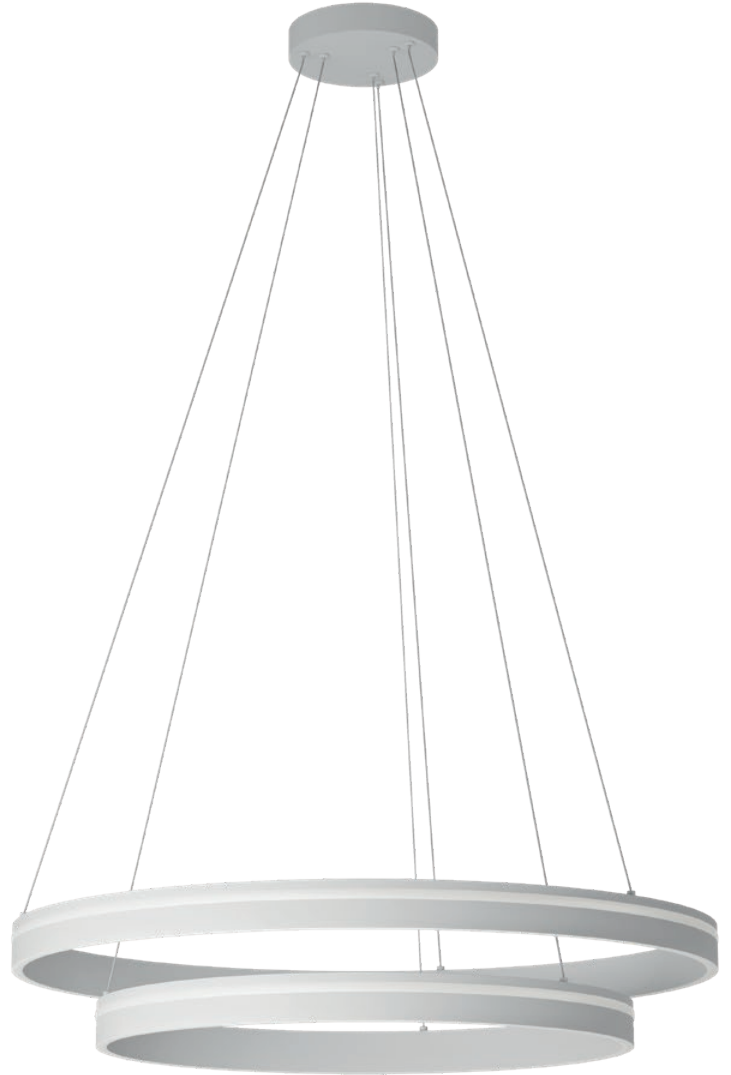

- **01-3777** Sand White
- **01-3778** Matt Gold
- **01-3779** Sand Black

SMD LED · 55W · CCT 3000K/4000K · CRI 80
LED flux: 5970 lm
Luminaire flux: white 2710 lm/gold 2525 lm/black 2320 lm

- **01-3783** Sand White
- **01-3784** Matt Gold
- **01-3785** Sand Black

SMD LED · 76W · CCT 3000K/4000K · CRI 80
LED flux: 8400 lm
Luminaire flux: white 3710 lm/gold 3515 lm/black 3340 lm