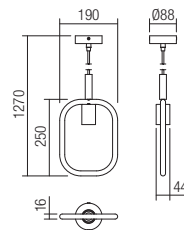

Séria interiérových svietidiel, kovová konštrukcia elektrostaticky lakovaná v matnej čiernej farbe a detailoch z prírodného dreva.

01-2406

E27, 1x max. 42W

01-2408

E27, 3 x max. 42W

284

01-2407

E27, 1 x max. 42W