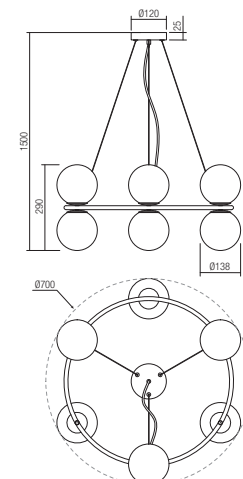

E14, 6 x max. 28W