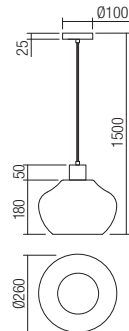

01-4046

E27, 1 x max. 42W