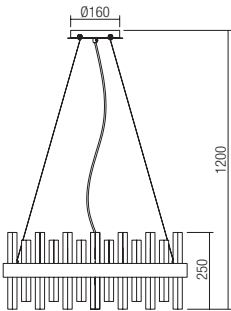

02-984

E14, 8 x max. 28W