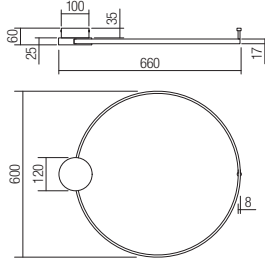

01-3104

SMD LED · 23W
3000K · CRI 80
LED flux: 2950 lm
Luminaire flux: 1858 lm