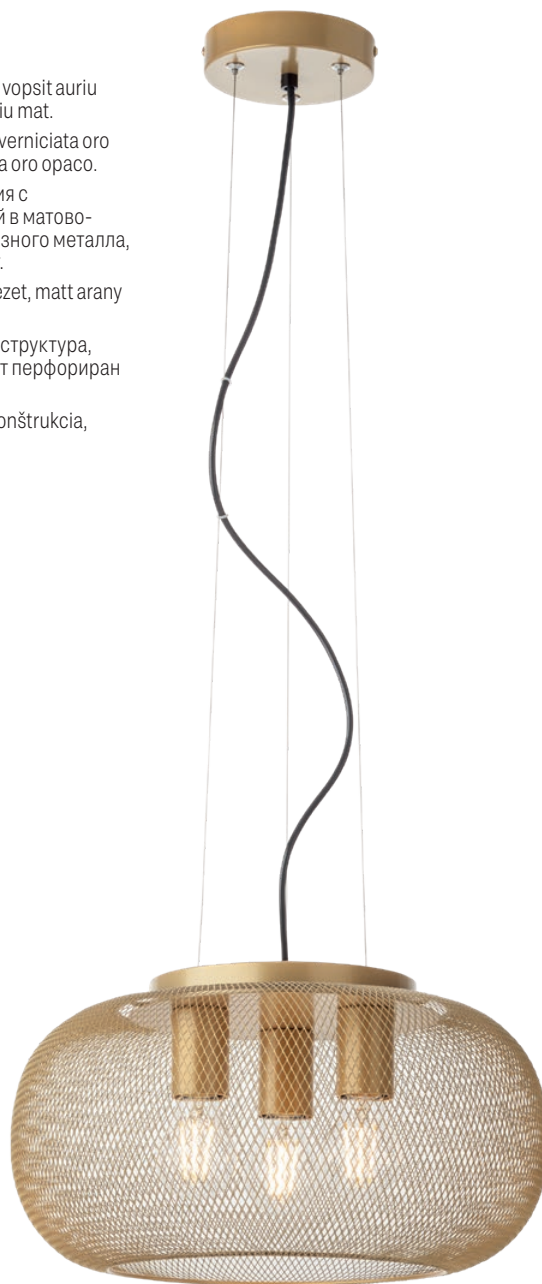

Info

Fixtures for interior, matt gold metal structure, fretted metal diffuser with matt gold finish.

Corpuri pentru interior, structură din metal vopsit auriu mat, dispersor din metal traforat vopsit auriu mat.

Apparecchi per interni, struttura metallica verniciata oro opaco, diffusore in metallo traforato finitura oro opaco.

Светильники для внутреннего освещения с металлической структурой, окрашенной в матово-золотистый цвет, и рассеивателем из резного металла, окрашенного в матово-золотистый цвет.

Beltéri lámpa testek, matt arany fém szerkezet, matt arany perforált fém diszperzór.

Осветителни тела за интериор, метална структура, боядисана в матово златисто, дифузер от перфориран метал, боядисан в матово златисто.

Svietidlá do interiéru, matná zlatá kovová konštrukcia, kovový difúzor v matnej zlatej farbe.

01-3139

E27, 3 x max. 42W

01-3140

E27, 3 x max. 42W