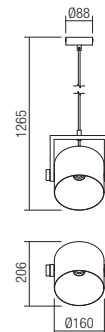

01-2402

E27, 1 x max. 42W