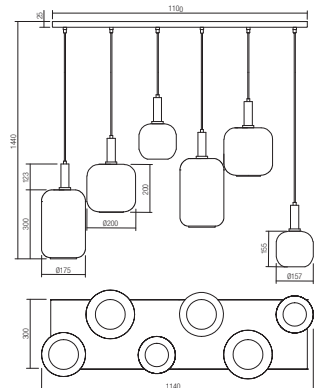

01-3215 Sand Black / Matt Gold

E27, 6 x max. 23W