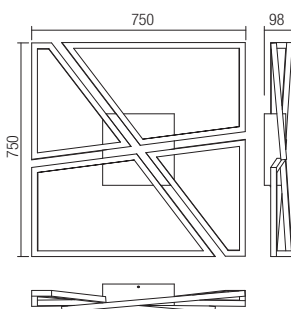

01-3540 Sand White

01-3541 Matt Gold

01-3542 Sand Black

SMD LED · 50W · CCT 3000K/4000K/6000K · CRI >80

LED flux: 3000K/6430 lm, 4000K/6660 lm, 6000K/6720 lm

Luminaire flux 01-3540: 3000K/3520 lm, 4000K/3707 lm, 6000K/3740 lm

Luminaire flux 01-3541: 3000K/3179 lm, 4000K/3370 lm, 6000K/3420 lm

Luminaire flux 01-3542: 3000K/2553 lm, 4000K/2726 lm, 6000K/2748 lm