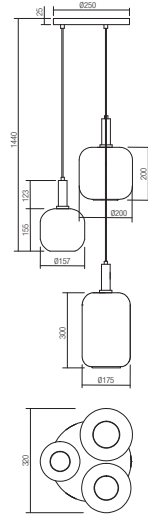

01-3198 Sand Black / Matt Gold

E27, 3 x max. 23W

194