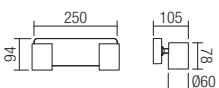

04-473 Matt White
04-474 Matt Black
GU10, 3 x max. 35W