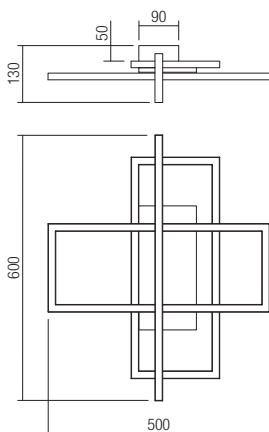

Info

Ceiling lamp for indoor equipped with SMD LEDs, metal and aluminum structure painted sand black, natural wood ornament, opal PVC diffusers.

Plafonieră pentru interior echipată cu led-uri SMD, structură din metal și aluminiu vopsit negru mat, ornament din lemn natur, dispersoare din PVC opal.

Plafoniera per interni dotata di LED SMD, struttura in metallo e alluminio verniciato nero opaco, decoro in legno naturale, diffusori in PVC opalino.

Потолочный светильник для внутреннего освещения, оснащенный светодиодами SMD, с металлической и алюминиевой структурой, окрашенной в матово-черный цвет, декоративными элементами из натурального дерева и рассеивателями из опалового ПВХ.

Beltéri mennyezeti lámpa, SMD LED-el szerelve, matt fekete fém és alumínium szerkezet, natúr fa díszítéssel, opál PVC diszperzór.

Плафониера за интериор, оборудвана с LED-ове SMD, структура от метал и алуминий боядисана в матово черно, орнамент от естествено дърво, опалови PVC дифузери.

Interiérové stropné svietidlo vybavené SMD LED diódami, kovová a hliníková konštrukcia lakovaná pieskovo čiernou farbou, ornament z prírodného dreva, opálové PVC difúzory.

01-3493

COB LED · 35,5W · 3000K · CRI 80

LED flux: 4000 lm

Luminaire flux: 1400 lm