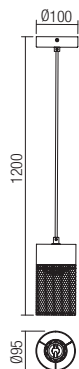

01-3141

E27, 1 x max. 42W