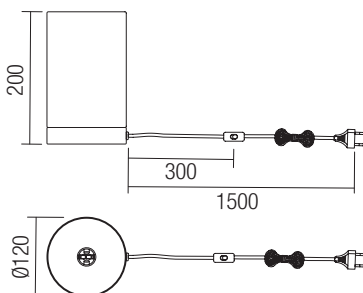

01-3144 Beige
01-3145 Burgundy Red
01-3146 Grey

E14, 1x max. 28W