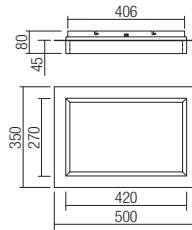

05-974 Sand White

05-975 Matt Gold

05-976 Sand Black

SMD LED · 36W · CCT 3000K/4000K/6500K · CRI >80

LED flux: 4000 lm

Luminaire flux: 2155 lm