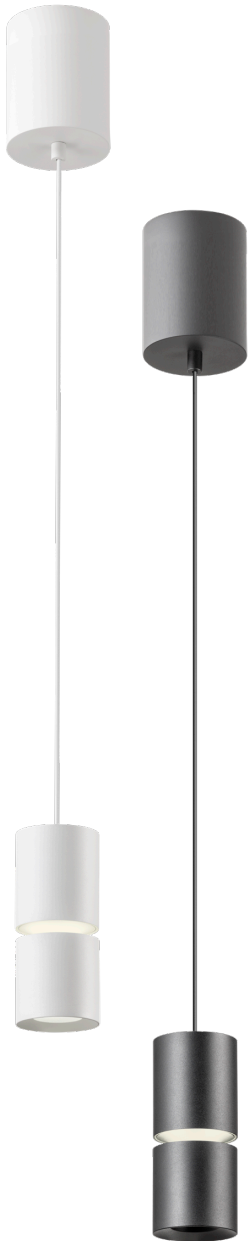

Beltéri, közvetlen/közvetett fénydiszperziós, COB és SMD LED-es függőlámpák, matt fehér vagy fekete színre festett alumínium szerkezet, akril lencse az alsó részén és fehér opál PMMA árnyékoló a felső részén.

Opcionális magasságállító mechanizmussal felszerelve, a függesztőkábel hossza 30 cm és 150 cm között folyamatosan állítható, a kábel eltűnik a rozetta belsejében.

Окачени осветителни тела за интериор, с директна/непряка светлина, оборудвани с LED COB и LED-ове SMD, алуминиева структура боядисана в матово бяло или матово черно, леща от акрил в долната част и дифузер, изработен от опалов бял PMMA в горната част.

Оборудвани с допълнителен механизъм за регулиране на височината, дължината на кабела за окачване може да се регулира непрекъснато между 30 cm и 150 cm, кабелът се скрива в розетката.

Vnútorné závesné svietidlá s priamym / nepriamym svetlom, vybavené COB LED a SMD LED, hliníkovou konštrukciou lakovanou pieskovou bielou alebo pieskovo čiernou farbou, akrylovou šošovkou v spodnej časti a opáľovo bielym PMMA difúzorom v hornej časti.

Vybavený voliteľným mechanizmom nastavenia výšky, dĺžka závesného lanka sa dá plynule nastaviť medzi 30 cm a 150 cm, prebytočné lanko sa zloží vo vnútri striešky.

Height adjustment mechanism, the length of the suspension cable can be continuously adjusted between 30 cm and 150 cm.

01-4060 Sand White

01-4061 Sand Black

COB+SMD LED · 12W, 3000K, CRI 90
LED flux: 1100lm
Luminaire flux: 680lm