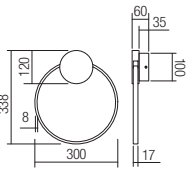

Séria svietidiel do interiéru s LED diódami SMD, kovová štruktúra lakovaná v pieskovej čiernej farbe s hliníkovým krúžkom s mosadzným povrchom, difúzor z bieleho silikónu.

58

01-3102

SMD LED · 11W
3000K · CRI 80
LED flux: 1361 lm
Luminaire flux: 884 lm