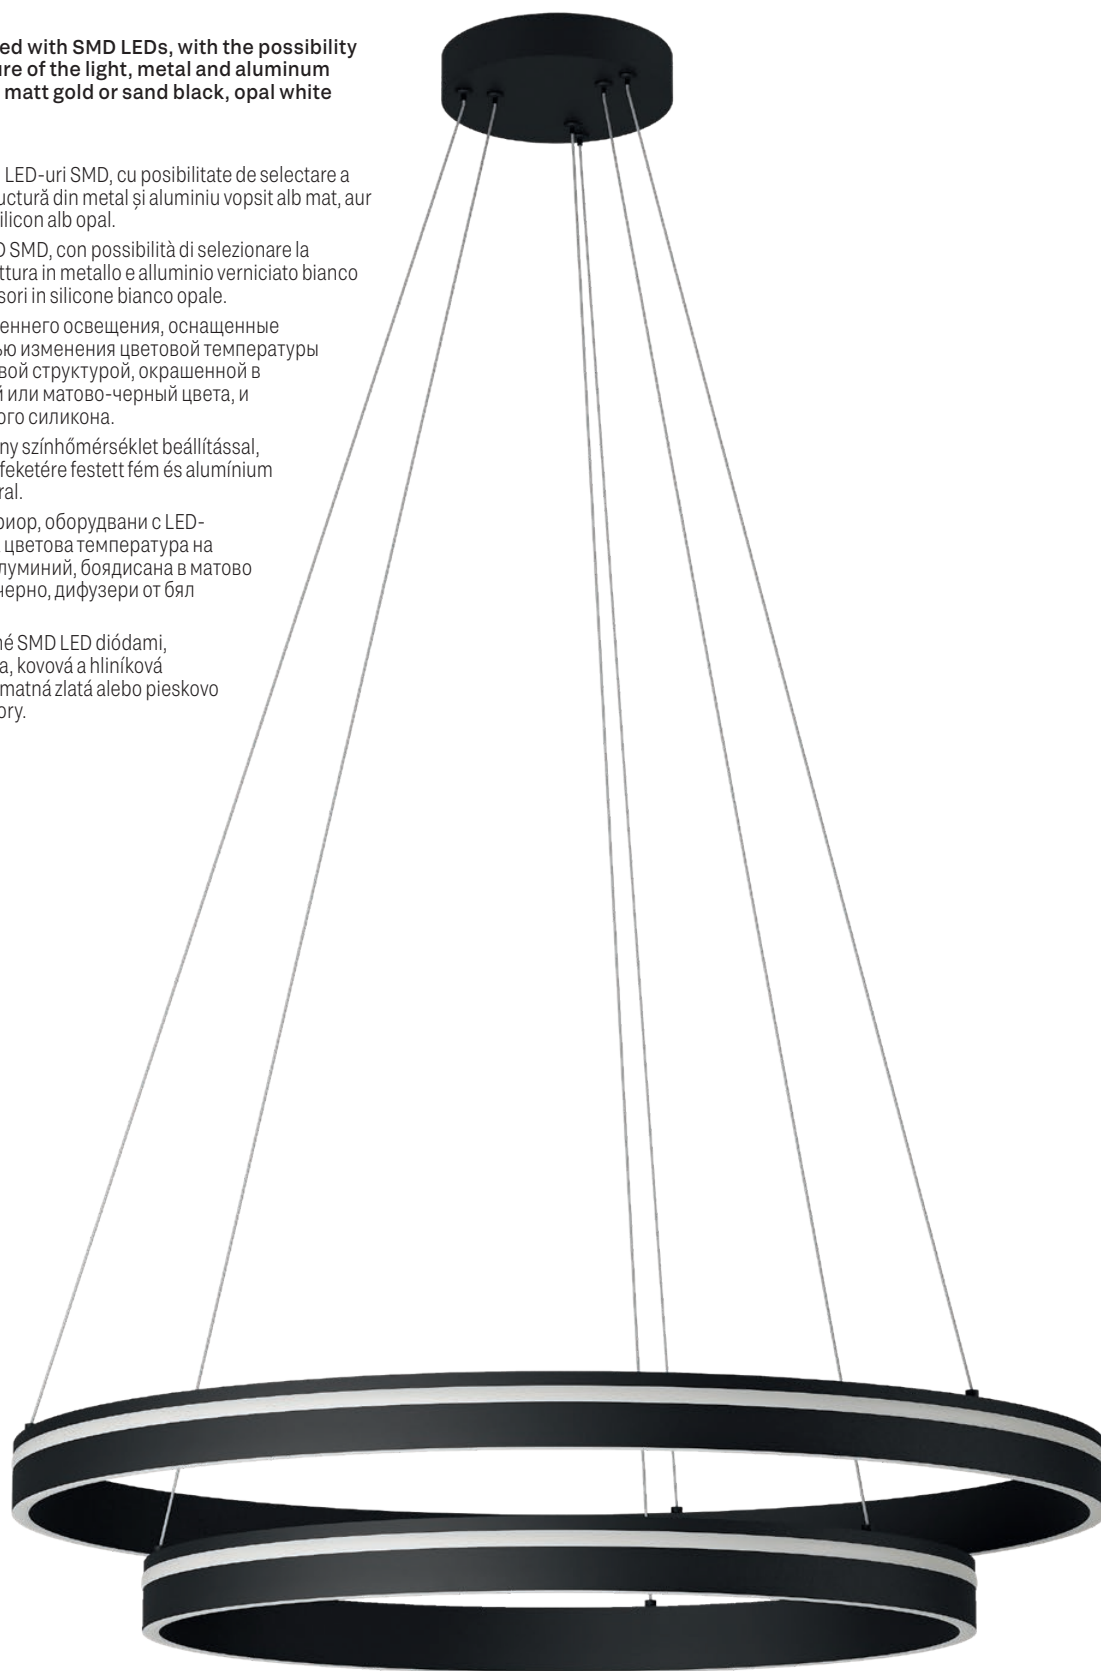

Suspensii pentru interior echipate cu LED-uri SMD, cu posibilitate de selectare a temperaturii de culoare a luminii, structură din metal și aluminiu vopsit alb mat, aur mat sau negru mat, dispersoare din silicon alb opal.

Sospensione per interni dotate di LED SMD, con possibilità di selezionare la temperatura di colore della luce, struttura in metallo e alluminio verniciato bianco opaco, oro opaco o nero opaco, diffusori in silicone bianco opale.

Подвесные светильники для внутреннего освещения, оснащенные светодиодами SMD, с возможностью изменения цветовой температуры света, металлической и алюминиевой структурой, окрашенной в матово-белый, матово-золотистый или матово-черный цвета, и рассеивателями из белого опалового силикона.

Beltéri, SMD LED-es függőlámpák, fény színhőmérséklet beállítással, matt fehérre, matt aranyra vagy matt feketére festett fém és alumínium szerkezet, fehér opál szilikon diffúzorral.

Окачени осветителни тела за интериор, оборудвани с LED-ове SMD, с възможност за избор на цветова температура на светлината, структура от метал и алуминий, боядисана в матово бяло, матово златисто или матово черно, дифузери от бял опалов силикон.

Závesné interiérové svietidlá vybavené SMD LED diódami, s možnosťou voľby teploty farby svetla, kovová a hliníková konštrukcia lakovaná pieskovo biela, matná zlatá alebo pieskovo čierna, opálovo biele silikónové difúzory.