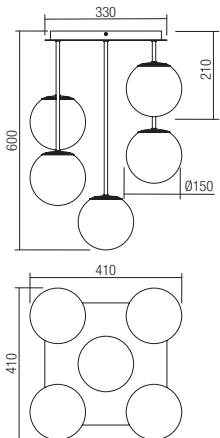

01-3070 Sand Black/Smokey

E14, 5 x max. 28W