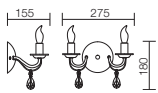

02-710

E14, 2x max. 28W