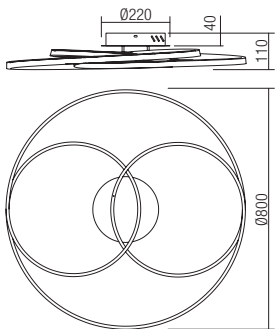

Info

Ceiling lamps for indoor equipped with SMD LEDs, metal and aluminum structure painted in sand white, matt bronze or sand black, white PVC diffuser.

Plafoniere pentru interior echipate cu led-uri SMD, structură din metal și aluminiu vopsit alb mat, bronz mat sau negru mat, dispersor din PVC alb.

Plafoniere per interni equipaggiate con LED SMD, struttura in metallo e alluminio verniciato bianco opaco, bronzo opaco o nero opaco, diffusore in PVC bianco.

Плафоны для интерьера, оснащенные светодиодами SMD, структура из металла и алюминия, покрашенная в матовый белый, матовый бронзовый или матовый чёрный цвет, рассеиватель из белого ПВХ.

Beltéri mennyezeti lámpák, SMD LED-el szerelve, matt fehér, matt bronz vagy matt fekete fém és alumínium szerkezet, fehér PVC difúzor.

Таванни осветления за интериора, оборудвани със SMD светодиоди, структура от алуминий и метал, боядисана в матово бяло, матово бронзово или матово черно, дифузер от бял PVC.

Interiérové stropné svietidlá vybavené SMD LED diódami, kovová a hliníková konštrukcia lakovaná v pieskovo bielej, matnej bronz alebo matnej čiernej, biely PVC difúzor.

01-2971 Sand White
01-2973 Matt Bronze
01-2975 Sand Black

SMD LED · 92W
3000K · CRI 80
LED flux: 10400 lm
Luminaire flux:
01-2971: 4918 lm
01-2973: 4918 lm
01-2975: 4130 lm

01-2972 Sand White
01-2974 Matt Bronze
01-2976 Sand Black

SMD LED · 92W
4000K · CRI 80
LED flux: 10400 lm
Luminaire flux:
01-2972: 5041 lm
01-2974: 5041 lm
01-2976: 4211 lm