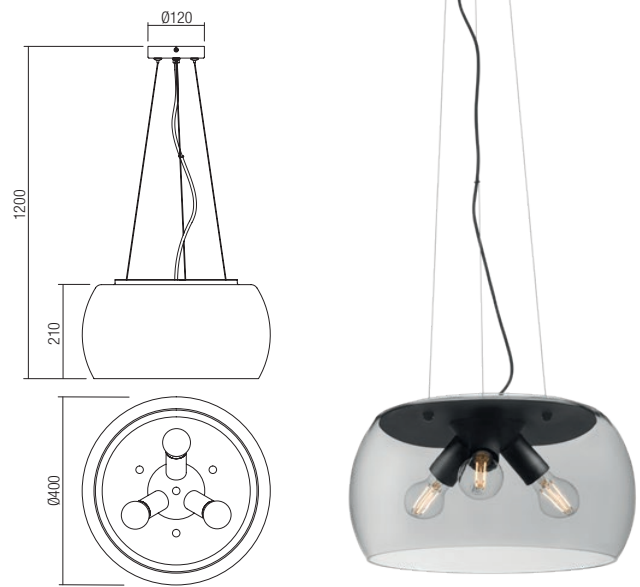

01-3067 Sand Black/Smokey

E27, 3 x max. 42W