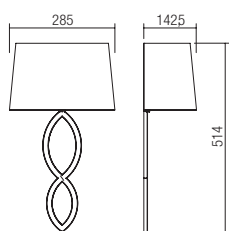

02-985

E27, 1 x max. 42W