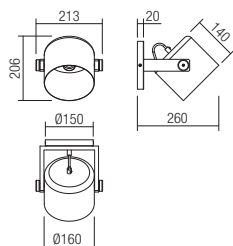

01-2399

E27, 1 x max. 42W