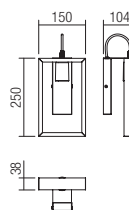

01-1663

E27, 1 x max. 42W