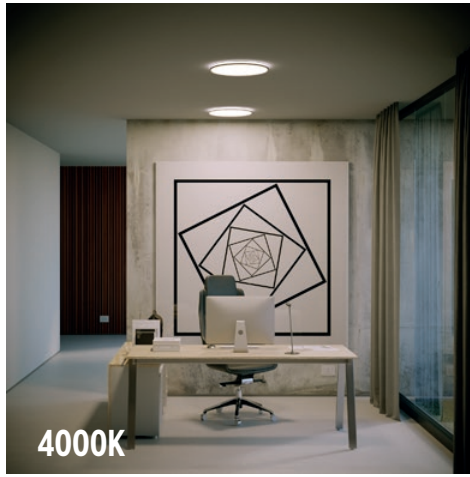

6500K

4000K