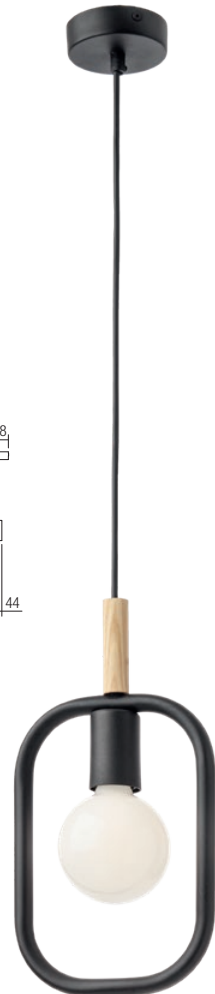

01-2407

E27, 1 x max. 42W