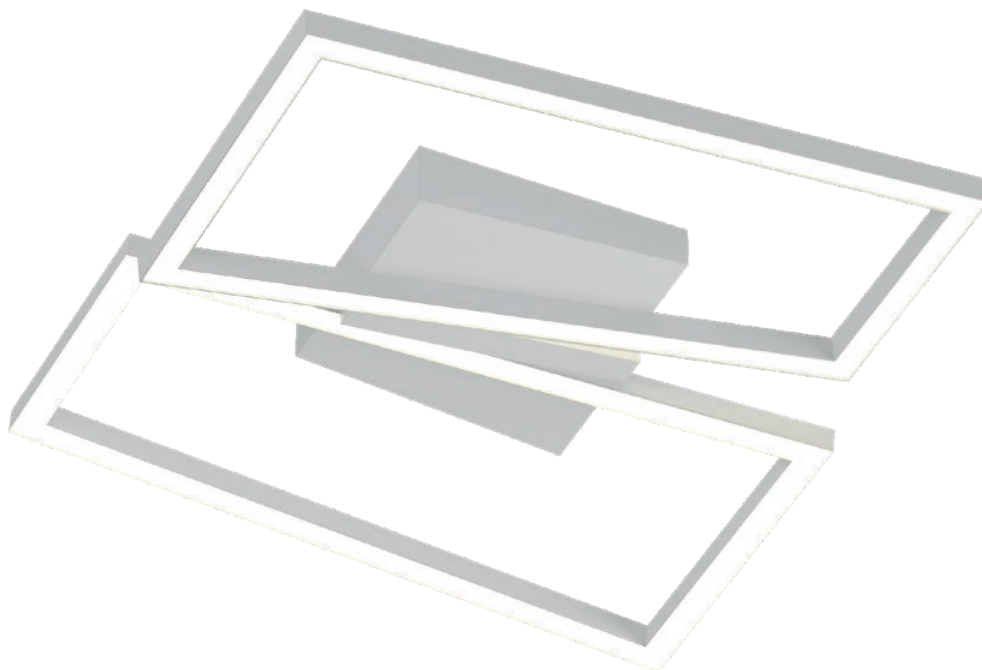

Plafoniere per interni, equipaggiate con LED SMD, con possibilità di selezionare la temperatura colore della luce, struttura in metallo verniciata a polveri colore bianco opaco, oro opaco o nero opaco, diffusori in acrilico bianco opale.

Потолочные светильники для внутреннего освещения, оснащенные светодиодами SMD, с возможностью изменения цветовой температуры света, металлическим корпусом, окрашенным в электростатическом поле в матово-белый, матово-золотистый или матово-черный цвета, и рассеивателями из белого опалового акрила.

Beltéri, SMD LED-es mennyezeti lámpák, fény színhőmérséklet beállítással, fémszerkezet elektrosztatikusan festett matt fehér, matt arany vagy matt fekete színű, opál fehér akril diffúzorral.

Плафониери за интериор, оборудвани с LED-ове SMD, с възможност за избор на цвeтова температура на светлината, метална и алуминиева структура боядисана в електростатично поле в матово бяло, матово златисто или матово черно, бели опалени акрилни дифузери.

Interiérové stropné svietidlá, osadené SMD LED, s možnosťou voľby teploty farby svetla, kovová konštrukcia elektrostatičcky lakovaná pieskovo biela, matná zlatá alebo pieskovo čierna farba, opálovo biele akrylátové difúzory.

01-3537 Sand White

01-3538 Matt Gold

01-3539 Sand Black

SMD LED · 30W · CCT 3000K/4000K/6000K · CRI >80
LED flux: 3000K/3790 lm, 4000K/4020 lm, 6000K/4020 lm
Luminaire flux 01-3537: 3000K/218 9lm, 4000K/237 6lm, 6000K/231 0lm
Luminaire flux 01-3538: 3000K/2035 lm, 4000K/2189 lm, 6000K/219 3lm
Luminaire flux 01-3539: 3000K/1725 lm, 4000K/1840lm, 6000K/1955 lm