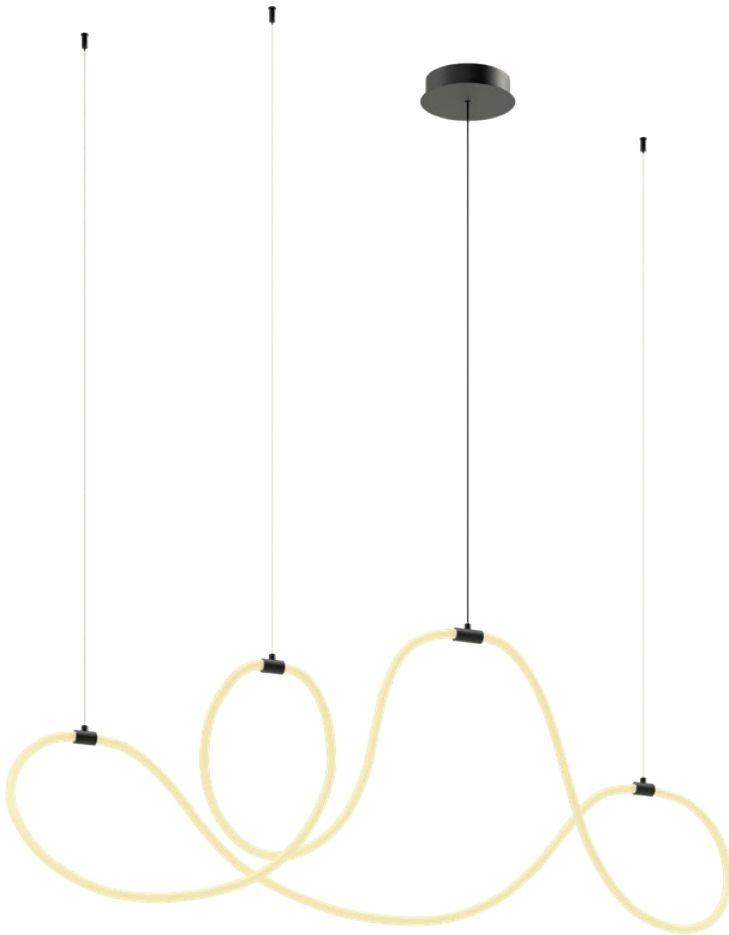

Info

Suspensions for interior equipped with SMD LEDs, metal structure painted in matt gold or sand black, flexible opal white silicone diffuser with round section.

Suspensii pentru interior echipate cu LED-uri SMD, structură din metal vopsită auriu mat sau negu mat, dispersor flexibil din silicon alb opal cu secțiune rotundă.

Sospensioni per interni equipaggiate con LED SMD, struttura in metallo verniciato oro opaco o nero opaco, diffusore flessibile in silicone bianco opalino a sezione tonda.

Подвесные светильники для внутреннего освещения, оснащенные светодиодами SMD, с металлической структурой, окрашенной в матово-золотистый или матово-черный цвета, и гибким рассеивателем из белого опалового силикона с круглым сечением.

SMD LED-es beltéri, fém szerkezetű matt arany vagy matt feketére festett, rugalmas opálféhér, kerek szilikon diffúzorral ellátott függőlámpák.

Окачени осветителни тела за интериор, оборудвани с LED-ове SMD, структура от метал боядисана в матово златисто или матово черно, подвижен опалов бял силиконов дифузер с кръгла секция.

Závesné interiérové svietidlá vybavené SMD LED diódami, kovová konštrukcia lakovaná v matnej zlatej alebo pieskovej čiernej farbe, flexibilný opálovo biely silikónový difúzor s okrúhlou časťou.

01-3556 Matt Gold

01-3557 Sand Black

SMD LED · 54W · 3000K · CRI 80

LED flux: 5940 lm

Luminaire flux: 2700 lm