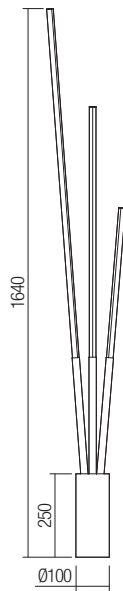

Торшеры для внутреннего освещения с ориентируемыми руками, оснащенные светодиодами SMD, с возможностью выбора цветовой температуры света и регулировки яркости в 3 уровня. Металлическая и алюминиевая структура, окрашенная в электростатическом поле в матово-белый, матово-золотистый или матово-черный цвета, рассеиватели из опалового силикона.

Beltéri, SMD LED-es állólámpák, állítható karokkal, fény színhőmérséklet és 3 szintes fényerő beállítással. Matt fehér, fekete vagy aranyszínűre porfestett fém és alumínium szerkezet, opál szilikon árnyékoló.

Подова лампа, с регулируемыми рамена, оборудвана с LED-ове SMD, с възможност за избор на цветова температура на светлината и димиране в 3 степени, метална и алуминиева структура боядисана в електростатично поле в матово бяло, матово златисто или матово черно, опалови силиконови дифузери.

Stojanové svietidlá do interiéru s nastaviteľnými ramenami, vybavené SMD LED, s možnosťou voľby teploty farby svetla a stmievania v 3 krokoch.

Kovová a hliníková konštrukcia elektrostaticky lakovaná pieskovo biela, matná zlatá alebo pieskovo čierna, opálové silikónové difúzory.

01-3976 Sand White

01-3977 Matt Gold

01-3978 Sand Black

SMD LED · 36W · CCT 3000K/4000K · CRI 90

LED flux: 4480 lm/4512 lm

Luminaire flux: 2256 lm/2280 lm