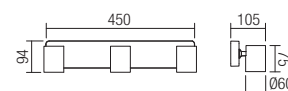

info

Series of lamps for interior, structure and diffuser of die cast aluminium electrostatically painted in matt white or matt black.

Serie de corpuri pentru interior, structură și dispersor din aluminiu turnat sub presiune vopsite în câmp electrostatic alb mat sau negru mat.

Serie di apparecchi per interni, struttura e paralume in pressofusione di alluminio verniciati a polveri bianco opaco o nero opaco.

Серия светильников для интерьера, структура и рассеиватель из алюминия литого под давлением окрашены в электростатическом поле в белый матовый или черный матовый цвет.

Beltéri lámpatestek, elektrosztatikus mezőben matt fehér vagy matt feketére festett, nyomás alatt öntött alumínium szerkezet és ernyő.

Серия от интерьерни осветителни тела, основа и дифузер от лят алуминий, электростатично боядисан в бял мат или черен мат.

Séria svietidiel pre interiér, konštrukcia a difúzor z liateho hliníka elektrostaticky lakované v matnej bielej alebo matnej čiernej farbe.