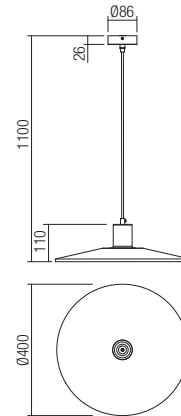

Svietidlá do interiéru, kovová konštrukcia pieskovo čierna, prírodné viacvrstvové odtiene dreva.

01-4054

E27, 1 x max. 42W

01-4055

E27, 1 x max. 42W

01-4056

E27, 3 x max. 42W

01-4053