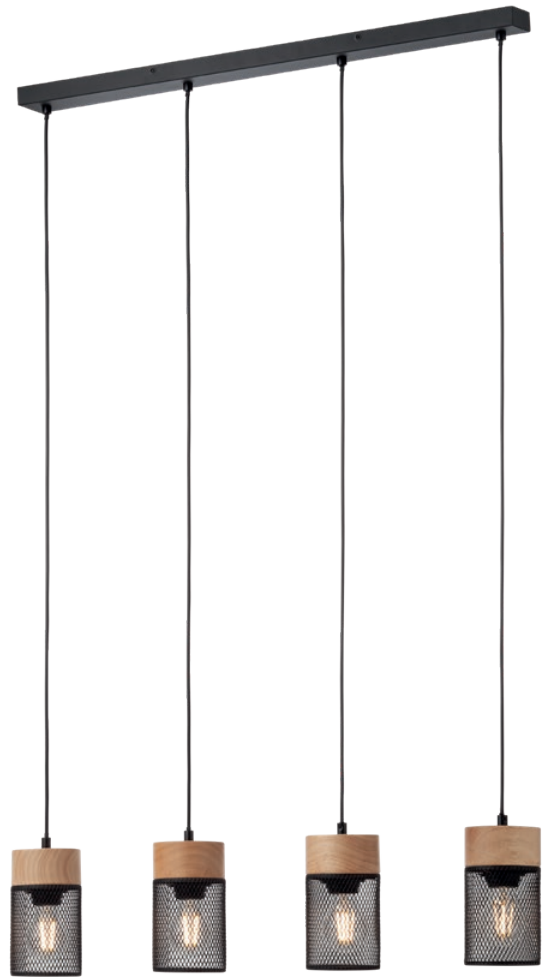

Info

Suspensions for interior, metal structure painted in matt black with natural wood elements, diffusers in metal with tracers painted in matt black.

Suspensii pentru interior, structură din metal vopsit negru mat cu elemente din lemn natur, dispersoare din rețea metalică vopsite negru mat.

Sospensioni per interni, struttura in metallo verniciato nero opaco con elementi in legno naturale, diffusori in rete metallica verniciati nero opaco.

Подвесные светильники для внутреннего освещения с металлической структурой, окрашенные в матово-черный цвет, элементами из натурального дерева, и рассеивателями из металлической сетки, окрашенными в матово-черный цвет.

Beltéri függesztekek, matt fekete fém szerkezet natur fa betéttel, matt fekete fém hálós diszperzór.

Окачени осветителни тела за интериор, метална структура, боядисана в матово черно с елементи от естествено дърво, дифузери от метална мрежа боядисани в матово черно.

Závesné svietidlá do interiéru, kovová koňštrukcia lakovaná v matnej čiernej farbe s prírodnými drevenými prvkami, kovové difúzory lakované v matnej čiernej farbe.