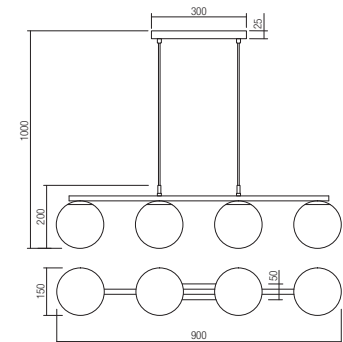

E27, 4 x max. 42W