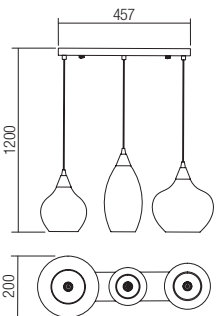

01-3193 Chrome/Smoky

E14, 3 x max. 28W