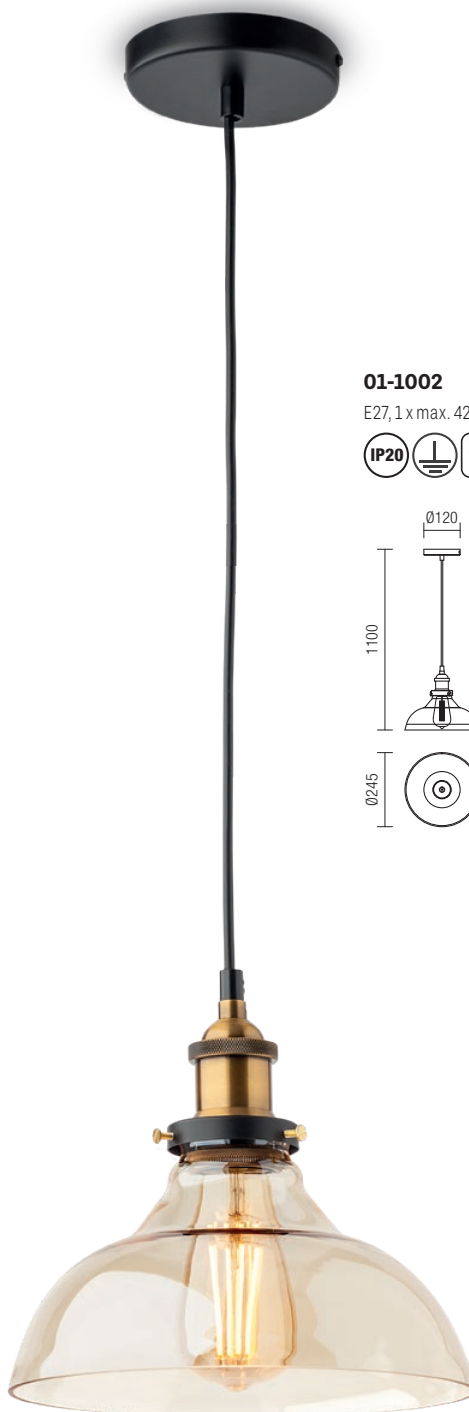

Rad interiérových svietidiel, kovová konštrukcia, elektrostaticky lakované v čiernej farbe a so starožitným mosadz kovovými prvkami, oranžové tienidlo z fúkaného skla.

01-1026

E27, 1 x max. 42W

01-1002

E27, 1 x max. 42W