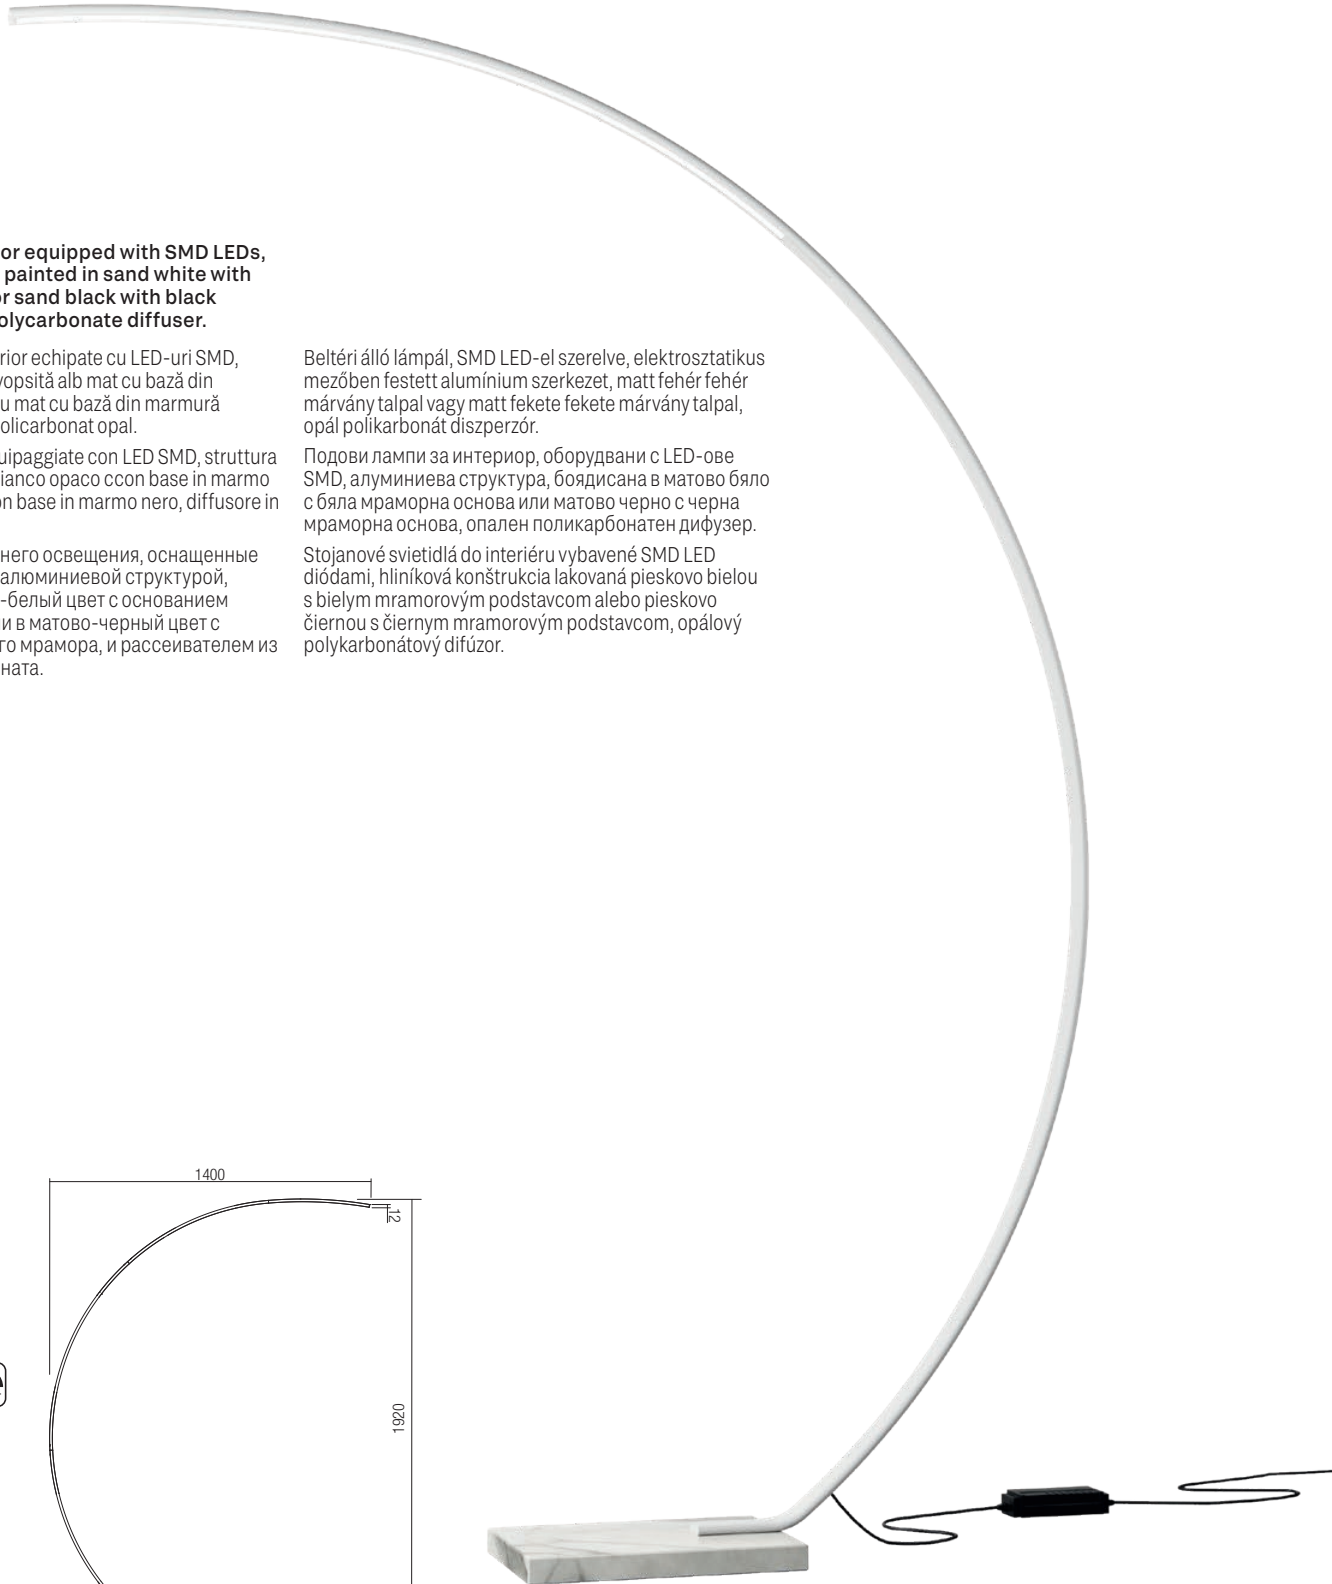

Lampadare pentru interior echipate cu LED-uri SMD, structură din aluminiu vopsită alb mat cu bază din marmură albă sau negru mat cu bază din marmură neagră, dispersor din policarbonat opal.

Piantane per interni equipaggiate con LED SMD, struttura in alluminio verniciato bianco opaco con base in marmo bianco o nero opaco con base in marmo nero, diffusore in policarbonato opale.

Торшеры для внутреннего освещения, оснащенные светодиодами SMD, с алюминиевой структурой, окрашенной в матово-белый цвет с основанием из белого мрамора или в матово-черный цвет с основанием из черного мрамора, и рассеивателем из опалового поликарбоната.

Beltéri álló lámpák, SMD LED-el szerelve, elektrosztatikus mezőben festett alumínium szerkezet, matt fehér fehér márvány talpal vagy matt fekete fekete márvány talpal, opál polikarbonát diszperzór.

Подови лампи за интериор, оборудвани с LED-ове SMD, алуминиева структура, боядисана в матово бяло с бяла мраморна основа или матово черно с черна мраморна основа, опален поликарбонатен дифузер.

Stojanové svietidlá do interiéru vybavené SMD LED diódami, hliníková konštrukcia lakovaná pieskovo bielou s bielym mramorovým podstavcom alebo pieskovo čiernou s čiernym mramorovým podstavcom, opálový polykarbonátový difúzor.

01-3216 Sand White
01-3217 Sand Black

SMD LED · 16W
3000K · CRI 80
LED flux: 1600 lm
Luminaire flux:
01-3216: 1000 lm
01-3217: 750 lm