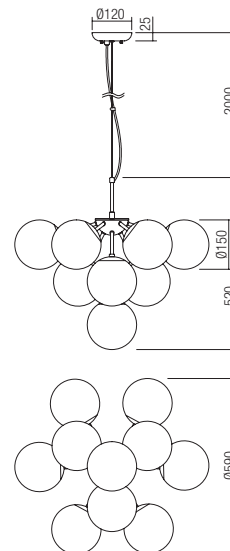

Info

Suspensions for interior, metal structure painted in matt gold or matt black, amber or smoky blown glass diffusers.

Suspensii pentru interior, structură din metal vopsit auriu mat sau negru mat, abajururi din sticlă suflată ambră sau fumurie.

Sospensioni per interni, struttura in metallo verniciato oro opaco o nero opaco, paralumi in vetro soffiato ambră o fumè.

Настенные светильники для интерьера, металлическая структура, покрашенная в матовый золотистый или матовый черный цвет, абажуры из стекла с белым опаловым напылением.

Függesztett lámpák, matt arany vagy matt fekete fém szerkezet, borostyán fújt üveg vagy füst színű fújt üvegbúrák.

Окачвания за интериора, метална структура боядисана в матово златисто или матово черно, абажури от издухано стъкло в цвят кехлибарен или издухано опушено стъкло.

Závěsy do interiéru, kovová konštrukcia natretá matnou zlatou alebo matnou čiernou farbou, jantárové alebo dymové fúkané sklenené difúzory.

01-2940 Matt Gold

01-2941 Matt Black

E14, 10 x max. 28W