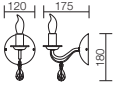

Kolekcia interiérových svietidiel, povrchová úprava kov a stará mosadzná štruktúra, transparentné sklenené ozdoby.

02-711

E14, 3 x max. 28W

02-712

E14, 5 x max. 28W

02-709

E14, 1x max. 28W

02-710