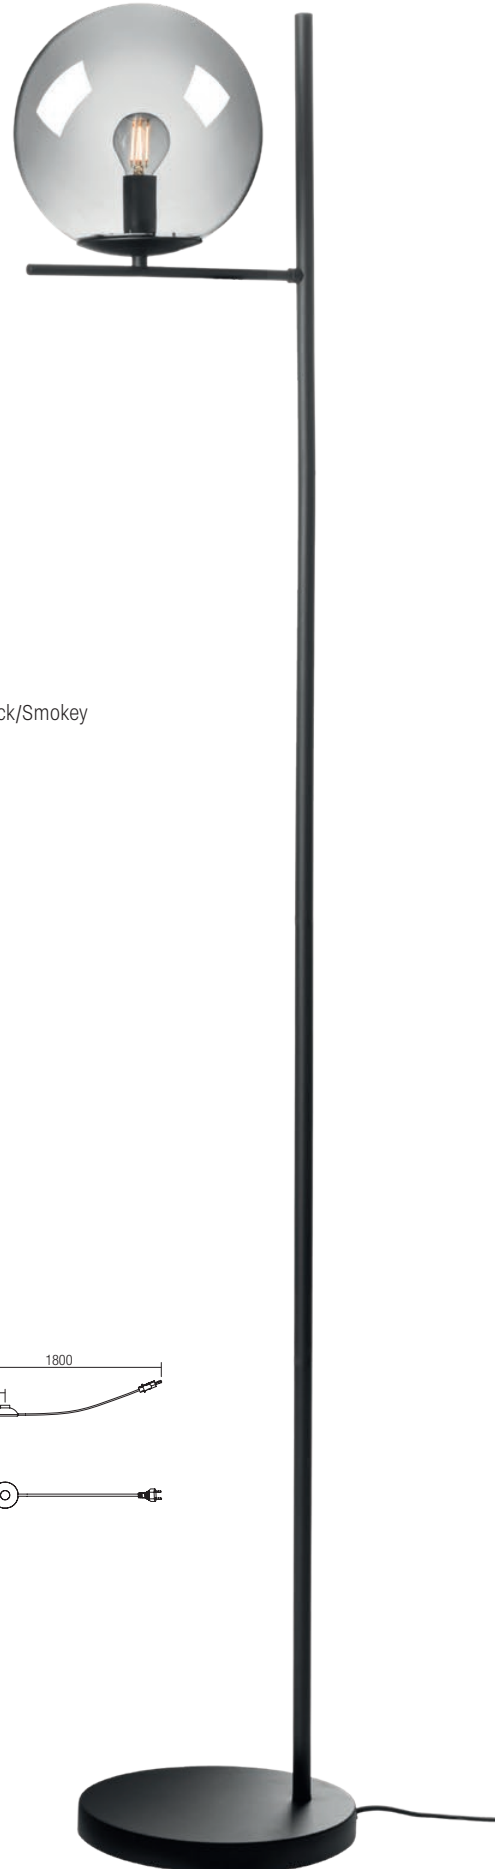

E14, 1 x max. 28W

E14, 1 x max. 28W