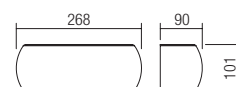

info

Wall lamps for interior, plastic structure and diffuser with matt white, matt black or matt gold finishing.

Aplice pentru interior, structură și dispersor din plastic alb mat, negru mat sau cu finisaj auriu mat.

Applique per interni, struttura e diffusore in plastica bianco opaco, nero opaco o con finitura oro opaco.

Настенные светильники для интерьера, структура и рассеиватель из пластика с отделкой матового белого, матового чёрного или матового золотистого цвета.

Beltéri fali lámpák, matt fehér, matt fekete vagy matt arany műanyag szerkezet és diszperzór.

Аплици за интериор, пластмасови структура и дифузер, в матово бяло, матово черно или с матово златно покритие.

Nástenné interiérové svietidlá, plastová konštrukcia a difúzor s povrchovou úpravou matná biela, matná čierna alebo matná zlatá.

05-950 Matt White
05-951 Matt Gold
05-952 Matt Black

E14, 1x max. 28W