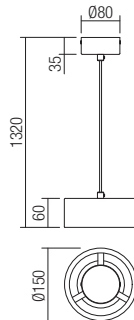

Info

Light fixtures for interior equipped with SMD LEDs, metal structure painted sand white, sand black or with brass finish, frost acrylic diffuser.

Corpuri pentru interior echipate cu LED-uri SMD, structură din metal vopsit alb mat, negru mat sau finisat alamă, dispersor din acril satinat.

Apparecchi per interni equipaggiati con LED SMD, struttura in metallo verniciato bianco opaco, nero opaco o con finitura ottone, diffusore in acrilico satinato.

Светильники для внутреннего освещения, оснащенные светодиодами SMD, с металлической структурой, окрашенной в матово-белый, матово-черный цвета или с отделкой под латунь, и рассеивателем из сатинированного акрила.

Beltéri lámpa testek, SMD LED-el szerelve, matt fehér, matt fekete vagy réz fém szerkezet réz betéttel, matt akril diszperzór.

Осветителни тела за интериор, оборудвани с LED-ове SMD, метална структура боядисана в матово бяло, матово черно или месингово покритие, дифузер от сатениран акрил.

Svietidlá do interiéru vybavené SMD LED diódami, kovová konštrukcia lakovaná pieskovo biela farba, pieskovo čierna alebo s mosadznou povrchovou úpravou, akrylátový difúzor.

01-3099 Sand White

01-3100 Brass

01-3101 Sand Black

SMD LED · 6W

3000K · CRI 80

LED flux: 585 lm

Luminaire flux: 374 lm