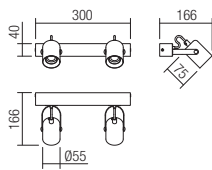

01-2416

E27, 2 x max. 42W