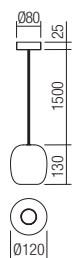

Info

Suspensions for interior, metal structure painted in sand black, metal diffusers painted sand black, sand green or sand brown.

Suspensii pentru interior, structură din metal vopsită negru mat, dispersoare din metal vopsite negru mat, verde mat sau maro mat.

Sospensioni da interni, struttura in metallo verniciato nero opaco, diffusori in metallo verniciati nero opaco, verde opaco o marrone opaco.

Подвесные светильники для внутреннего освещения с металлической структурой, окрашенной в матово-черный цвет, и металлическими рассеивателями, окрашенными в матово-черный, матово-зеленый или матово-коричневый цвет.

Beltéri függesztekek , matt fekete fém szerkezet ,matt zöld vagy matt barna fém diszperzór.

Окачени осветителни тела за интериор, метална структура, боядисана в матово черно, метални дифузери, боядисани в матово черно, матово зелено или матово кафяво.

Závesné interiérové svietidlá, kovová konštrukcia lakovaná pieskovo čiernou farbou, kovové difúzory lakované pieskovo čiernou, pieskovo zelenou alebo pieskovo hnedou.

1. **01-3474** Sand Black
   - **01-3475** Sand Green
   - **01-3476** Sand Brown
2. GU10, 1 x max.10W

1. **01-3477** Sand Black
   - **01-3478** Sand Green
   - **01-3479** Sand Brown
2. GU10, 1 x max.10W