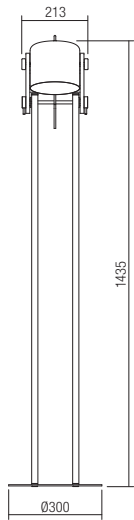

01-2405

E27, 1x max. 42W

01-2404

E27, 1x max. 42W