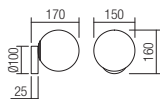

01-2713 Matt Gold
01-2714 Matt Black
E14, 1 x max. 28W