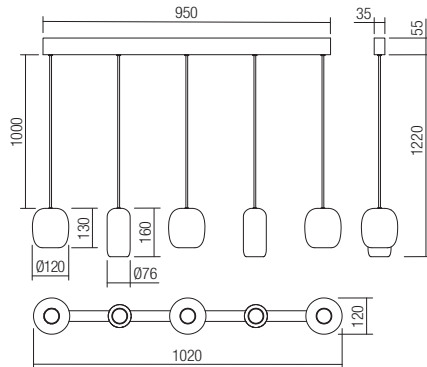

GU10, 5 x max.10W

Info

Light fixtures or indoor, metal structure painted in sand white or sand black, aluminum diffusers painted sand white, matt gold or sand black.

Corpuri de iluminat pentru interior, structură metal vopsită alb mat sau negru mat, dispersoare din aluminiu vopsite alb mat, aur mat sau negru mat.