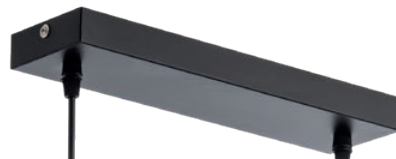

Corpuri de iluminat pentru interior, structură din metal negru mat cu detalii finisate tip lemn, abajururi din sticlă fumurie.
Becurile nu sunt incluse.

Apparecchi per interni, struttura in metallo finitura nero opaco con dettagli finitura legno, diffusori in vetro fumè.
Lampadine non incluse.

Светильники для интерьера, структура из металла с матовой чёрной отделкой, с деталями, похожими на дерево, стеклянный дымчатый абажур.
Лампочки не включены.

Beltéri lámpa testek, matt fekete fém szerkezet fahatású betéttel, füst színű üveg.
Izzó nem tartozék.

Осветительни тела за интериора, матова черна метална структура с завършени детайли от тип дърво, абажури от опушени стъкло.
Крушките не са включени.

Interiérové svietidlá, kovová konštrukcia v pieskovej čiernej povrchovej úprave s detailami potlačé dreva, tienidlá z dymového skla.
Žiarovky nie sú súčasťou dodávky.