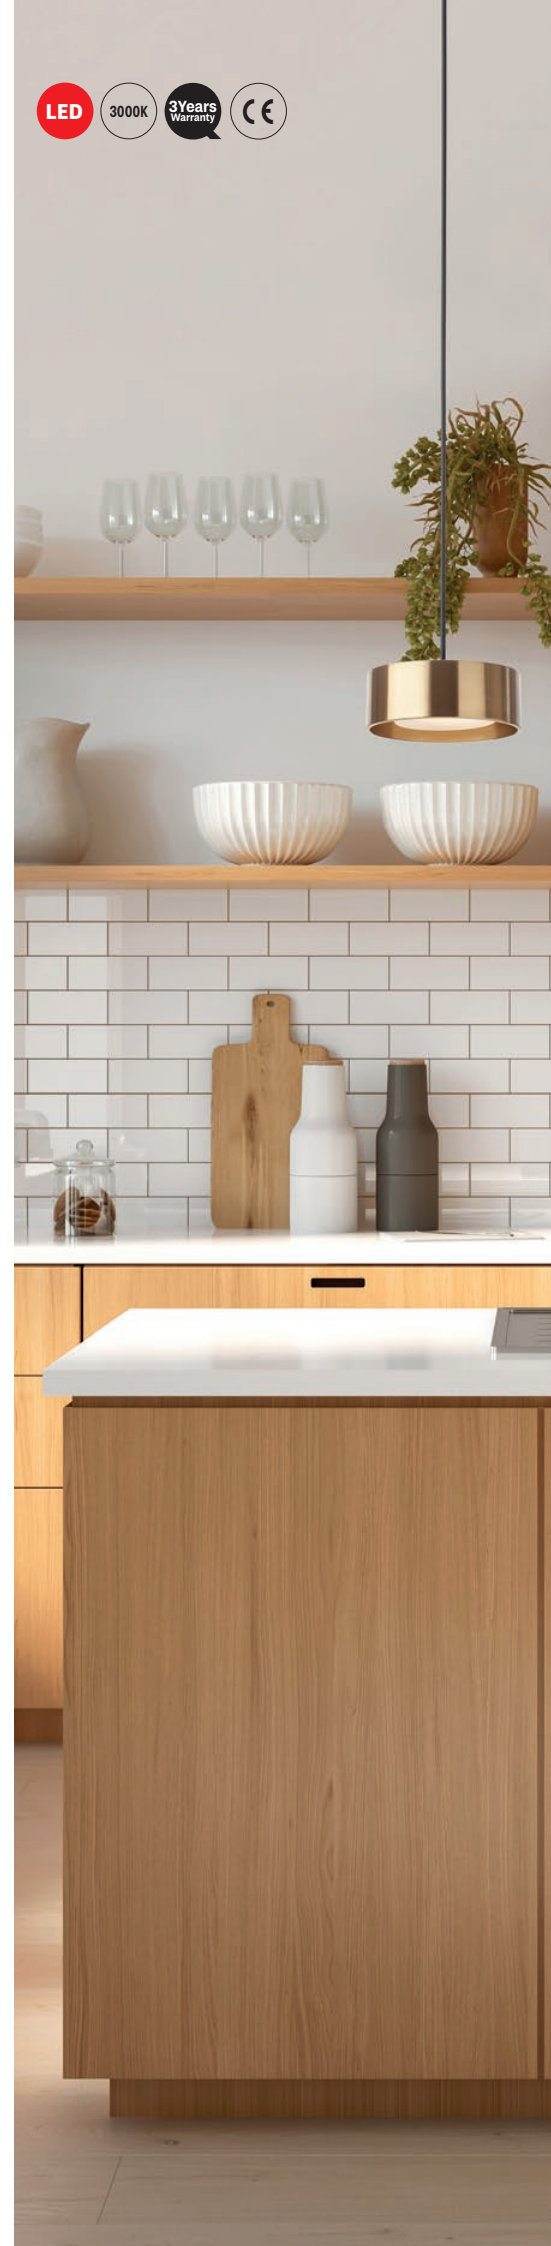

Info

Light fixtures for interior equipped with SMD LEDs, metal structure painted sand white, sand black or with brass finish, frost acrylic diffuser.

Corpuri pentru interior echipate cu LED-uri SMD, structură din metal vopsit alb mat, negru mat sau finisat alamă, dispersor din acril satinat.

Apparecchi per interni equipaggiati con LED SMD, struttura in metallo verniciato bianco opaco, nero opaco o con finitura ottone, diffusore in acrilico satinato.

Светильники для внутреннего освещения, оснащенные светодиодами SMD, с металлической структурой, окрашенной в матово-белый, матово-черный цвета или с отделкой под латунь, и рассеивателем из сатинированного акрила.

Beltéri lámpa testek, SMD LED-el szerelve, matt fehér, matt fekete vagy réz fém szerkezet réz betéttel, matt akril diszperzór.

Осветителни тела за интериор, оборудвани с LED-ове SMD, метална структура боядисана в матово бяло, матово черно или месингово покритие, дифузер от сатениран акрил.

Svietidlá do interiéru vybavené SMD LED diódami, kovová konštrukcia lakovaná pieskovo biela farba, pieskovo čierna alebo s mosadznou povrchovou úpravou, akrylátový difúzor.

01-3099 Sand White

01-3100 Brass

01-3101 Sand Black

SMD LED · 6W

3000K · CRI 80

LED flux: 585 lm

Luminaire flux: 374 lm