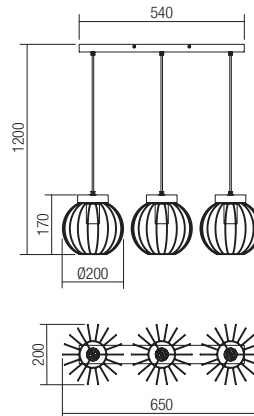

01-3136

E27, 1 x max. 42W

01-3137

E27, 3 x max. 42W

278

01-3138

E27, 3 x max. 42W