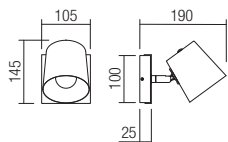

Info

Light fixtures or indoor, structure of natural wood and metal finished in antique silver, adjustable metal diffusers.

Corpuri de iluminat pentru interior, structură din lemn natur și metal finisat argintiu anticat, dispersoare orientabile din metal.

Apparecchi per interni, struttura in legno naturale e metallo finitura argento antico, diffusori orientabili in metallo.

Светильники для внутреннего освещения со структурой из натурального дерева и металла, отделанного под античное серебро, и ориентируемыми металлическими рассеивателями.

Beltéri lámpa testek, natúr fa és antik ezüst fém szerkezet, mozgatható fém diszperzór.

Осветителни тела за интериор, структура от естествено дърво и метал със сребриста патина, метални регулируеми дифузери.

Interiérové svietidlá, konštrukcia z prírodného dreva a kovu v starostriebornej farbe, nastaviteľné kovové difúzory.

01-3494

E14, 1 x max. 28W