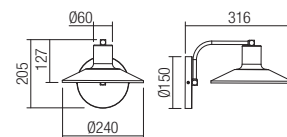

Info

Light fixtures for interior, sand black painted metal structure, natural multi-layer wood shades.

Corpuri pentru interior, structură din metal vopsit negru mat, abajururi din lemn multistrat natur.

Apparecchi per interni, struttura in metallo verniciato nero opaco, paralumi in legno multistrato naturale.

Светильники для внутреннего освещения с металлическим корпусом, окрашенным в матово-черный цвет и абажурами из многослойного натурального дерева.

Beltéri lámpák, matt fekete színre festett, fém szerkezet, többrétegű, natúr fa lámpabúrák.

Осветителни тела за интериор, метална структура, боядисана в матово черно, абажури от естествено многослойно дърво.

Svietidlá do interiéru, kovová konštrukcia pieskovo čierna, prírodné viacvrstvové odtiene dreva.

01-4054

E27, 1 x max. 42W

01-4055

E27, 1 x max. 42W

01-4056

E27, 3 x max. 42W

01-4053

E27, 1 x max. 42W