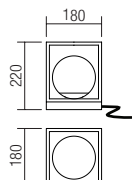

E14, 1 x max. 28W