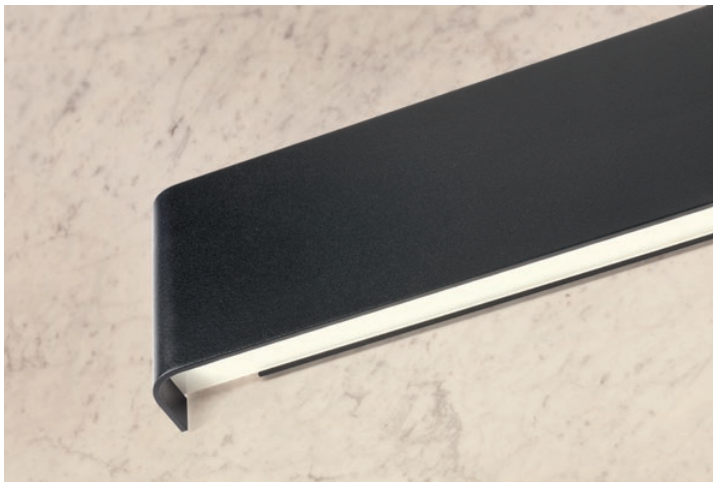

Aplice pentru interior echipate cu LED-uri SMD, cu dispersie directă/indirectă a luminii. Corp din aluminiu turnat sub presiune, vopsit în câmp electrostatic culoare alb mat sau negru, dispersoare din acril satinat.

Applique per interni equipaggiate con LED SMD, ad emissione luminosa diretta/indiretta. Corpo in pressofusione di alluminio, verniciato a polveri bianco opaco o nero opaco, diffusori in acrilico satinato.

Бра для внутреннего освещения, оснащенные светодиодами SMD с прямым/косвенным распределением света. Корпус из литого под давлением алюминия, окрашенным в электростатическом поле в матово-белый или матово-черный цвета, рассеиватели из сатинового акрила.

Beltéri fal lámpa, SMD LED-el szerelve, direkt/indirekt fényoszórású, elektrosztatikus mezőben festett, nyomás alatt öntött matt fehér vagy fekete alumínium szerkezet, matt akril felső diszperzór.

Аплици за екстериор, оборудвани с LED-ове SMD, с директно/индиректно излъчване на светлина. Алуминиево тяло, излято под налягане, боядисано в электростатично поле в матово бяло или матово черно, опалени поликарбонатни дифузери.

Nástenné interiérové svietidlá vybavené SMD LED diódami s priamym/nepriamym rozptylom svetla. Konštrukcia z tlakovo liateho hliníka elektrosťaticky natreté pieskovou bielou alebo pieskovo čiernou farbou, saténové akrylové difúzory.

01-3202 Sand White
01-3203 Sand Black
2835 SMD LED, 70 pcs x 0,2W
14W
3000K · CRI 90
LED flux: 1724 lm
Luminaire flux: 1350 lm