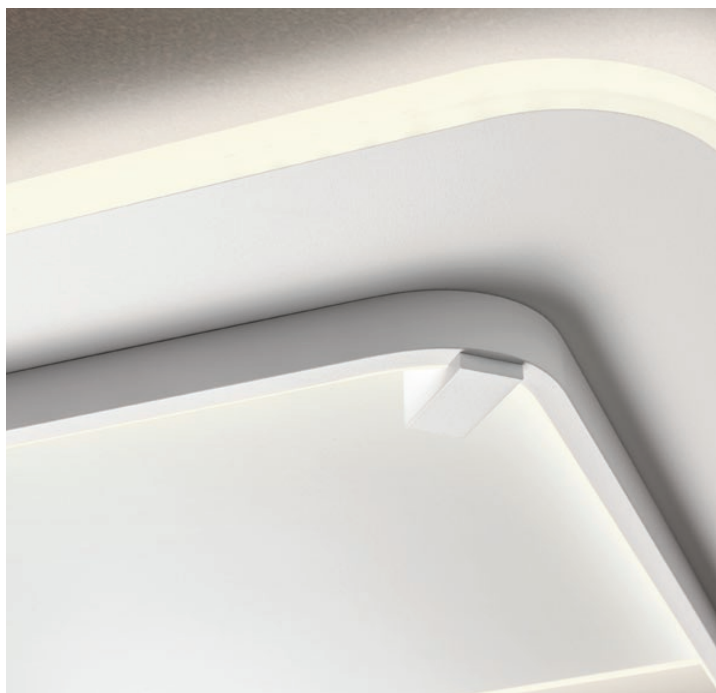

01-2659 Sand White

01-2660 Sand Black

SMD LED · 45W
3000K · CRI >80
LED flux: 5581 lm
Luminaire flux: 3645 lm

01-2661 Sand White

01-2662 Sand Black

SMD LED · 55W
3000K · CRI >80
LED flux: 6995 lm
Luminaire flux: 4517 lm