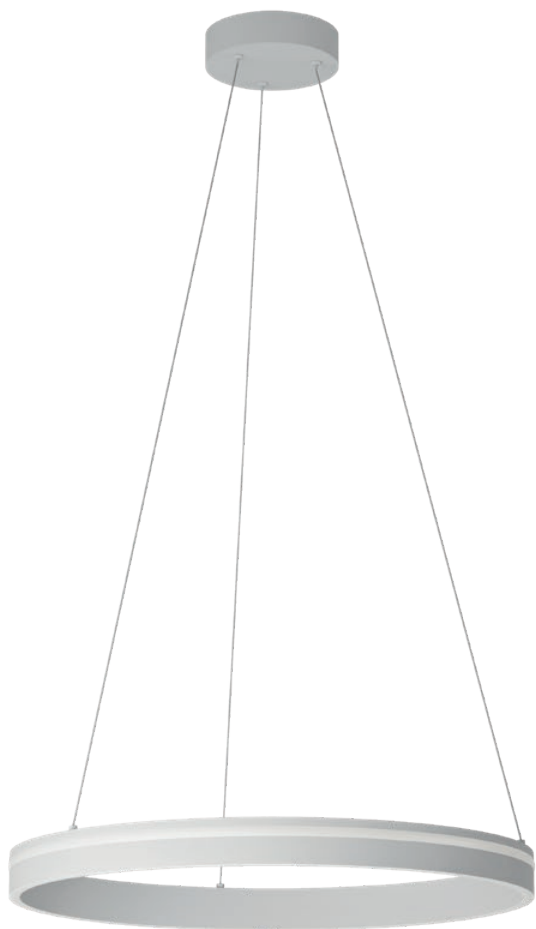

52

01-3774 Sand White

01-3775 Matt Gold

01-3776 Sand Black

SMD LED · 38W · CCT 3000K/4000K · CRI 80

LED flux: 4444 lm

Luminaire flux: white 2109 lm/gold 2030 lm/black 1956 lm

01-3780 Sand White

01-3781 Matt Gold

01-3782 Sand Black

SMD LED · 57W · CCT 3000K/4000K · CRI 80

LED flux: 6917 lm

Luminaire flux: white 3107 lm/gold 2895 lm/black 2610 lm