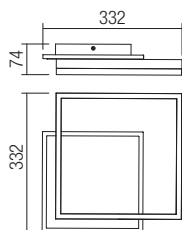

01-3998 SWH/SBK

01-3999 Matt Gold

SMD LED · 40W

CCT 3000K/4000K/6000K by back switch · CRI >90

LED flux: 3000K/3840lm, 4000K/3884lm, 6000K/3902lm

Luminaire flux: 3000K/1957lm, 4000K/1993lm, 6000K/1979lm