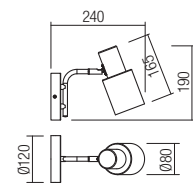

01-3079

E27, 1 x max. 15W