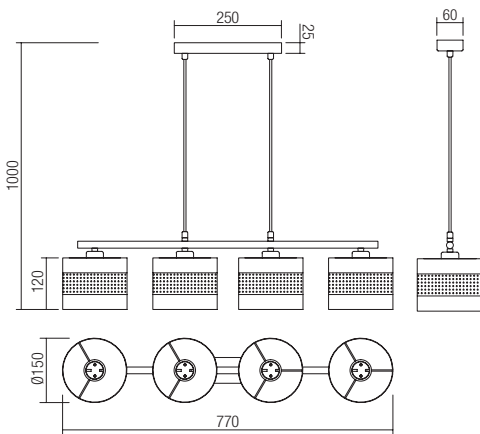

01-2969

E27, 4 x max. 42W

IP20 230V 50Hz