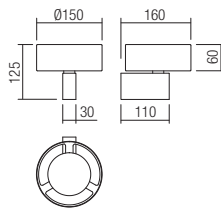

01-3093 Sand White
01-3094 Brass
01-3095 Sand Black
SMD LED · 6W
3000K · CRI 80
LED flux: 585 lm
Luminaire flux: 374 lm