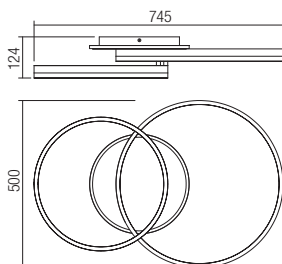

01-3992 Sand White/Matt Black

01-3993 Matt Gold

SMD LED · 70W
CCT 3000K/4000K/6000K by back switch · CRI >90
LED flux: 3000K/8330lm, 4000K/8358lm, 6000K/8372lm
Luminaire flux: 3000K/4199lm, 4000K/4225lm, 6000K/4258lm