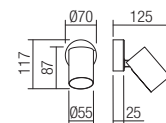

01-3499 Sand White
01-3500 Matt Gold
01-3501 Sand Black
GU10, 1 x max.10W