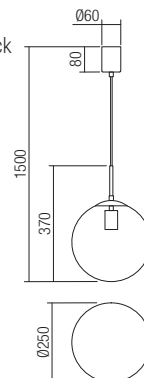

Info

Suspension for interior, metal structure finished in brass or painted in sand black, transparent blown glass diffuser.

Suspensii pentru interior, structură din metal finisat alamă sau vopsit negru mat, dispensor din sticlă suflată transparentă.

Sospensione per interni, struttura in metallo finitura ottone o verniciato nero opaco, diffusore in vetro soffiato trasparente.

Подвесные светильники для внутреннего освещения с металлической структурой, окрашенной в матово-черный цвет или с отделкой под латунь, и рассеивателем из выдувного прозрачного стекла.

Beltéri függesztekek, fém szerkezet, réz vagy matt fekete, áttetsző fújt üveg diszperzór.

Окачени осветителни тела за интериор, метална структура с месингово покритие или боядисана в матово черно, дифузер от прозрачно духано стъкло.

Závesné svietidlá do interiéru, kovová konštrukcia v mosadznom alebo pieskovom čiernom nátere, priehľadný difúzor z fúkaného skla.