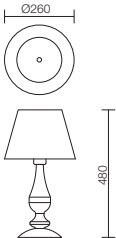

02-713

E27, 1x max. 42W