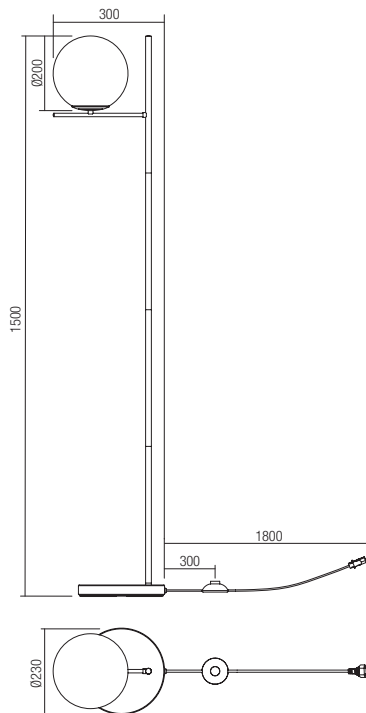

E14, 1 x max. 28W

E14, 1 x max. 28W