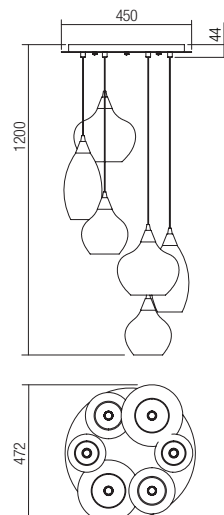

E14, 6 x max. 28W