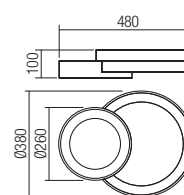

01-3367 Sand White
01-3368 Matt Gold
01-3369 Sand Black
SMD LED · 40W
CCT 3000/4000/6000K · CRI 98
LED flux: 5132 lm
Luminaire flux: 3433 lm