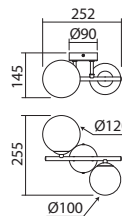

01-3987

G9, 2 x max. 8W