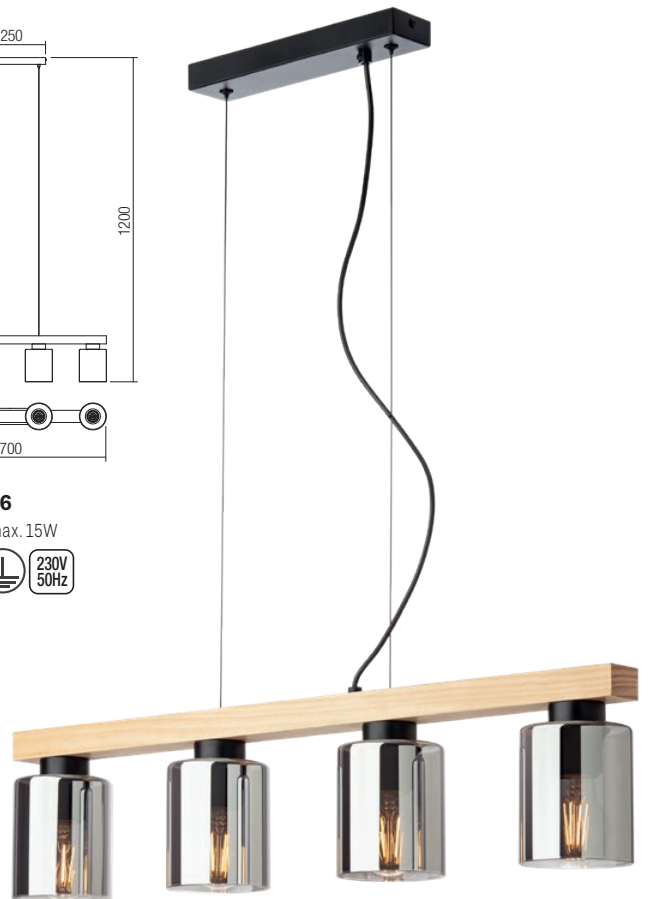

Info

Indoor lamps for interior, natural wood structure and metal painted in sand black, smoke glass shades.

The bulb is not included.

Corpuri de iluminat pentru interior, structură din lemn natur și metal vopsit negru mat, abajururi din sticlă fumurie.

Becul nu este inclus.

Apparecchi per interni, struttura in legno naturale e metallo verniciato nero opaco, paralumi in vetro fumè.

Светильники для внутреннего освещения с корпусом из натурального дерева и металла, окрашенного в матово-черный цвет, и абажурами из дымчатого стекла.

Лампа в комплект не входит.

Beltéri lámpák, matt fekete színre festett fém és natúr fa szerkezet, füstös, fűjt üveg árnyékolóval.

Égő nélkül.

Осветителни тела за интериор, структура от естествено дърво и метал, боядисана в матово черно, абажури от опушено дувано стъкло.

Крушката не е включена.

Interiérové svietidlá, prírodná štruktúra dreva a kovu v pieskovej čiernej farbe, tienidlá z dymového skla.

Ziarovka nie je súčasťou balenia.

01-3984

E14, 1 x max. 15W

01-3986

E27, 4 x max. 15W

01-3985

E14, 2 x max. 15W