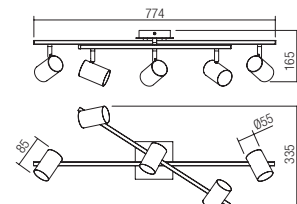

04-541

GU10, 6 x max. 35W

04-540

GU10, 5 x max. 35W