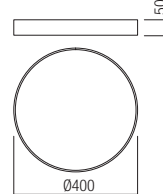

05-931 Matt White

05-932 Matt Gold

05-933 Matt Black

SMD LED · 36W
CCT 3000-6500K · CRI 80
LED flux: 4000 lm
Luminaire flux: 2180 lm