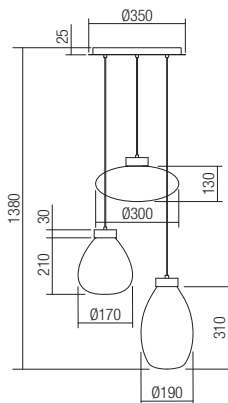

01-3212 Sand Black