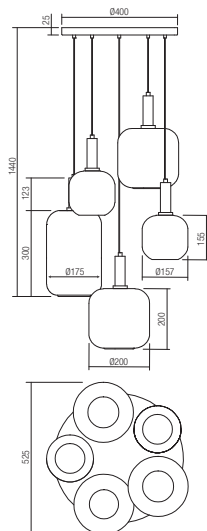

01-3214 Sand Black / Matt Gold

E27, 5 x max. 23W