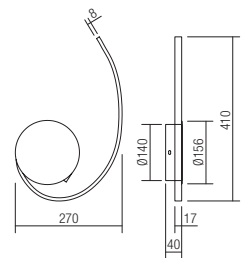

01-2955 3000K
01-2956 4000K
SMD LED · 16W · CRI 80
LED flux: 2000 lm
Luminaire flux:
3000K: 1170 lm
4000K: 1221 lm