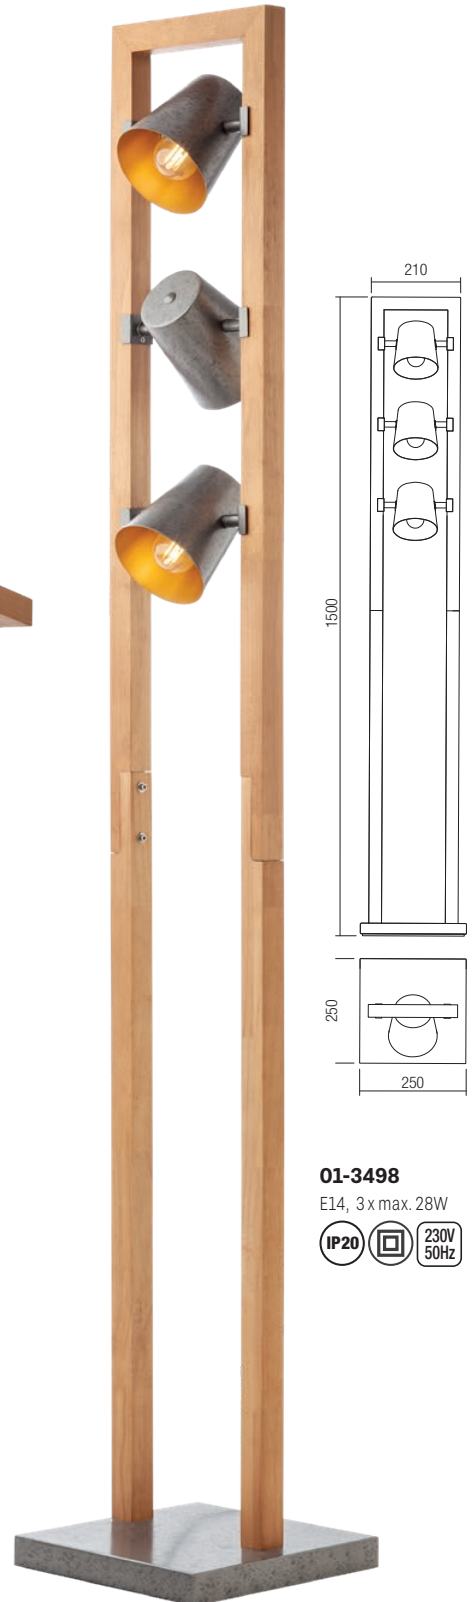

01-3498

E14, 3 x max. 28W