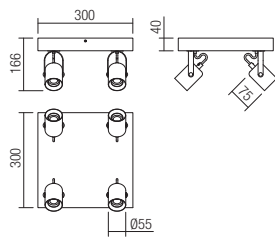

01-2417

E27, 4 x max. 42W