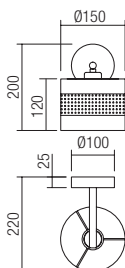

01-2951

E27, 1 x max. 42W