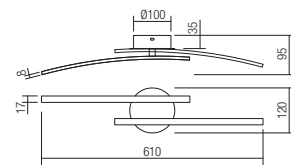

Info

Light fixtures for indoor, equipped with SMD LEDs, aluminium and metal structure painted in sand white or matt bronze, opal white PVC diffuser.

Corpuri de iluminat pentru interior, echipate cu LED-uri SMD, structură din aluminiu și metal vopsit alb mat sau bronz mat, dispersor din PVC alb opal.

Apparecchi per interni, equipaggiati con LED SMD, struttura in alluminio e metallo verniciato bianco opaco o bronzo opaco, diffusore in PVC bianco opale.

Осветителни тела за интериора, оборудвани със SMD светодиоди, структура от алуминий и метал, боядисана в матово бяло и матов бронз, дифузер от бял опалов PVC.

Beltéri lámpatestek, SMD LED-ekkel, matt fehérre és alatta bronzra festett alumínium- és fémszerkezettel, opálfehér PVC fényoszóróval.

Осветителни тела за вътрешни помещения, оборудвани със SMD светодиоди, алуминиева и метална конструкция боядисана в пясъчно бяло или матов бронз, опалово бял PVC дифузор.

Interiérové svietidlá vybavené SMD LED diódami, hliníková a kovová koňtrukcia lakovaná v pieskovej bielej alebo matnej bronzovej farbe, opálovo bielej PVC difúzor.

132

3000K models

01-2965 Sand White

01-2967 Matt Bronze

SMD LED · 26W · 3000K · CRI 82

LED flux: 3500 lm

Luminaire flux: 1686 lm

4000K models

01-2966 Sand White

01-2968 Matt Bronze

SMD LED · 26W · 4000K · CRI 82

LED flux: 3500 lm

Luminaire flux: 1806 lm

3000K models

01-2961 Sand White

01-2963 Matt Bronze

SMD LED · 14W · 3000K · CRI 82

LED flux: 1600 lm

Luminaire flux: 1031 lm

4000K models

01-2962 Sand White

01-2964 Matt Bronze

SMD LED · 14W · 4000K · CRI 82

LED flux: 1600 lm

Luminaire flux: 1060 lm