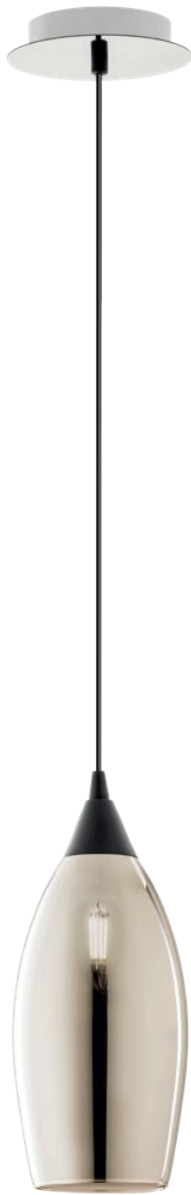

Smarter 2024/25

01-3189 Chrome/Smoky

E14, 1 x max. 28W

01-3190 Chrome/Smoky

E14, 1 x max. 28W

01-3191 Chrome/Smoky

E14, 1 x max. 28W

01-3192 Chrome/Smoky