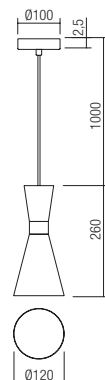

Suspensii pentru interior, structură și dispensor din metal vopsite în mai multe combinații cromatice: alb mat cu detaliu negru mat, aur mat cu detaliu negru mat sau negru mat cu detaliu aur mat.

Sospensioni per interni, struttura e paralume in metallo verniciato in diverse combinazioni cromatiche: bianco opaco con dettaglio nero opaco, oro opaco con dettaglio nero opaco o nero opaco con dettaglio oro opaco.

Навесные светильники для интерьера, металлическая структура и абажур с покраской в различные хромированные сочетания: матовый белый цвет с матовой чёрной деталью, матовый золотистый цвет с матовой чёрной деталью или матовый чёрный цвет с матовой золотистой деталью.

Beltéri függesztékek, fém szerkezet és diszprzór, többféle színárnyalatban elérhető: matt fehér matt fekete részekkel, matt arany matt fekete részekkel, matt fekete matt arany részekkel.

Окачвания за интериор, структура и дифузер боядисани в широка гама хроматични комбинации: матово бяло с детайл в матово черно, матово златисто с детайл в матово черно или матово черно с детайл в матово златисто.

Závesné interiérové svietidlá, kovová konštrukcia a tienidlo lakované v niekoľkých chromatických kombináciách: matná biela s matným čiernym detailom, matná zlatá s matným čiernym detailom alebo matná čierna s matným zlatým detailom.

01-2709 Matt White

01-2710 Matt Gold

01-2711 Matt Black

E27, 1 x max. 42W