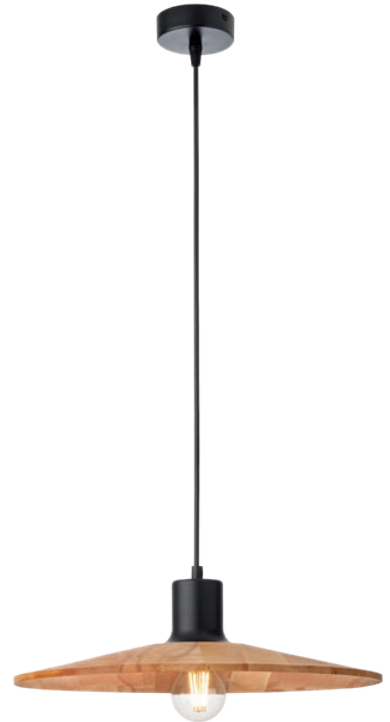

Info

Light fixtures for interior, sand black painted metal structure, natural multi-layer wood shades.

Corpuri pentru interior, structură din metal vopsit negru mat, abajururi din lemn multistrat natur.

Apparecchi per interni, struttura in metallo verniciato nero opaco, paralumi in legno multistrato naturale.

Светильники для внутреннего освещения с металлическим корпусом, окрашенным в матово-черный цвет и абажурами из многослойного натурального дерева.

Beltéri lámpák, matt fekete színre festett, fém szerkezet, többrétegű, natúr fa lámpabúrák.

Осветителни тела за интериор, метална структура, боядисана в матово черно, абажури от естествено многослойно дърво.

Svietidlá do interiéru, kovová konštrukcia pieskovo čierna, prírodné viacvrstvové odtiene dreva.