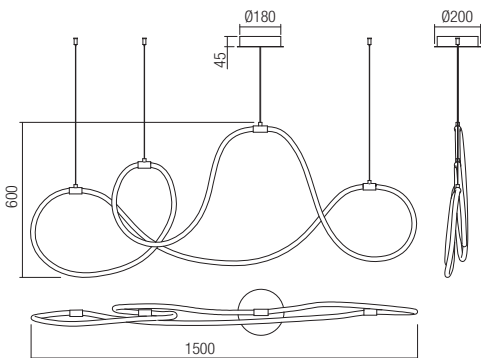

Info

Suspensions for interior equipped with SMD LEDs, metal structure painted in matt gold or sand black, flexible opal white silicone diffuser with round section.

Suspensii pentru interior echipate cu LED-uri SMD, structură din metal vopsită auriu mat sau negu mat, dispersor flexibil din silicon alb opal cu secțiune rotundă.

Sospensioni per interni equipaggiate con LED SMD, struttura in metallo verniciato oro opaco o nero opaco, diffusore flessibile in silicone bianco opalino a sezione tonda.

Подвесные светильники для внутреннего освещения, оснащенные светодиодами SMD, с металлической структурой, окрашенной в матово-золотистый или матово-черный цвета, и гибким рассеивателем из белого опалового силикона с круглым сечением.

SMD LED-es beltéri, fém szerkezetű matt arany vagy matt feketére festett, rugalmas opálféhér, kerek szilikon diffúzorral ellátott függőlámpák.

Окачени осветителни тела за интериор, оборудвани с LED-ове SMD, структура от метал боядисана в матово златисто или матово черно, подвижен опалов бял силиконов дифузер с кръгла секция.

Závesné interiérové svietidlá vybavené SMD LED diódami, kovová konštrukcia lakovaná v matnej zlatej alebo pieskovej čiernej farbe, flexibilný opálovo biely silikónový difúzor s okrúhlou časťou.

01-3556 Matt Gold

01-3557 Sand Black

SMD LED · 54W · 3000K · CRI 80

LED flux: 5940 lm

Luminaire flux: 2700 lm