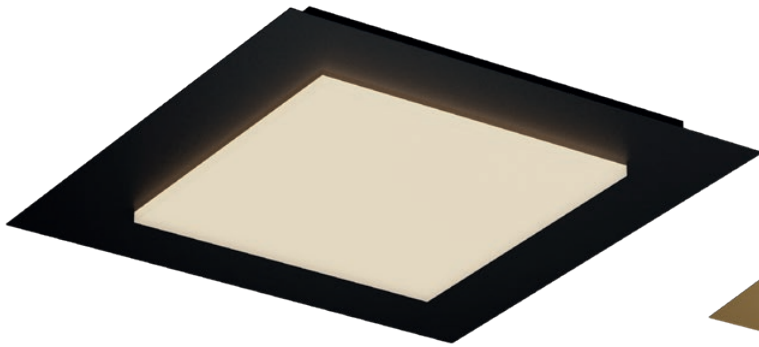

- **05-995** Sand White
- **05-996** Matt Gold
- **05-997** Sand Black

SMD LED · 40W · CCT 3000K/4000K/6500K · CRI >80
LED flux: 4600 lm
Luminaire flux: 2520 lm

- **05-998** Sand White
- **05-999** Matt Gold
- **05-1000** Sand Black

SMD LED · 40W · CCT 3000K/4000K/6500K · CRI >80
LED flux: 4600 lm
Luminaire flux: 2720 lm

- **05-1001** Sand White
- **05-1002** Matt Gold
- **05-1003** Sand Black

SMD LED · 50W · CCT 3000K/4000K/6500K · CRI >80
LED flux: 6100 lm
Luminaire flux: 3850 lm