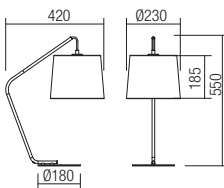

Info

Indoor light fittings, metal structure electrostatically painted in matt gold or sand black, beige or grey textile lampshade on PVC base.

Corpuri pentru interior, structură din metal vopsit auriu mat sau negru mat, abajur culoare bej sau gri din material textil pe suport PVC.

Apparecchi per interni, struttura in metallo verniciata a polveri in oro opaco o nero opaco, paralume colore beige o grigio in tessuto accoppiato a PVC.

Светильники для внутреннего освещения с металлической структурой, окрашенной в матово-золотистый или матово-черный цвета, и бежевым или серым текстильным абажуром на подставке из ПВХ.

Beltéri világító testek, fém szerkezet, matt arany vagy matt fekete, bézs vagy szürke textil ernyő PVC betéttel.

Осветителни тела за интериор, метална структура, боядисана в матово златисто или матово черно, бежов или сив текстилен абажур върху PVC стойка.

Intriérové svietidlá, kovová konštrukcia elektrostaticky lakovaná v matnej zlatej alebo pieskovo čiernej, béžovej alebo šedej textilné tienidlo na PVC základni.