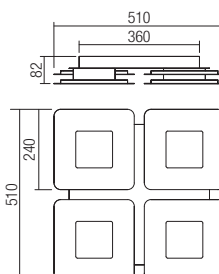

Plafoniere pentru interior echipate cu LED-uri SMD, cu posibilitate de selectare a temperaturii de culoare a luminii, structură din metal vopsită alb mat sau negru mat, dispersoare din acril alb satinat.

Plafoniere per interni dotate di LED SMD, con possibilità di selezionare la temperatura di colore della luce, struttura in metallo verniciato bianco opaco o nero opaco, diffusori in acrilico bianco satinato.

Потолочные светильники для внутреннего освещения, оснащенные светодиодами SMD, с возможностью изменения цветовой температуры и яркости света, металлической структурой, окрашенной в матово-белый или матово-черный цвета, и рассеивателями из белого сатинированного акрила.

Beltéri, SMD LED-es mennyezeti lámpák, fény színhőmérséklet beállítással, matt fehérre vagy matt feketére festett fém szerkezet, szatén fehér akril diffúzorral.

Плафониери за интериор, оборудвани с LED-ове SMD, с възможност за избор на цвят температура на светлината, метална структура боядисана в матово бяло или матово черно, дифузер от сатениран бял акрил.

Interiérové stropné svietidlá vybavené SMD LED diódami, s možnosťou voľby teploty farby svetla, kovová konštrukcia lakovaná pieskovo biela alebo pieskovo čierna, saténové akrylátové difúzory.

05-1004 Sand White

05-1005 Sand Black

SMD LED · 47W · CCT 3000K/4000K · CRI >80

LED flux: 5589 lm

Luminaire flux: 3226 lm