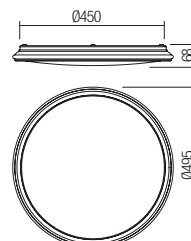

05-924

SMD LED · 46W · 4000K · CRI 80
LED flux: 4900 lm
Luminaire flux: 2892 lm