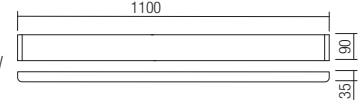

01-3208 Sand White
01-3209 Sand Black
2835 SMD LED, 192 pcs x 0,19W
36W
3000K · CRI 90
LED flux: 4900 lm
Luminaire flux: 3303 lm