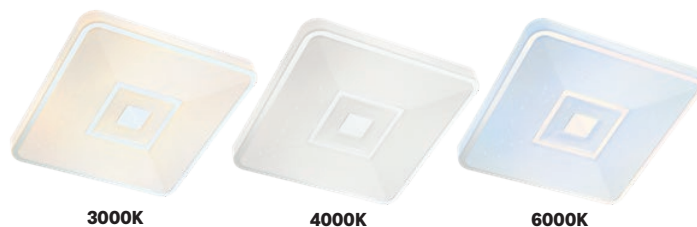

05-948

SMD LED · 24W
CCT 3000/4000/6000K · CRI 80
LED flux: 2500
Luminaire flux: 1800 lm