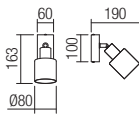

Крушката не е включена.

Interiérové svietidlá, prírodná štruktúra dreva a kovu v pieskovej čiernej farbe, tienidlá z dymového skla.

Ziarovka nie je súčasťou balenia.

01-3984

E14, 1 x max. 15W

01-3986

E27, 4 x max. 15W