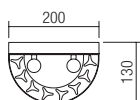

02-982

E14, 2 x max. 28W