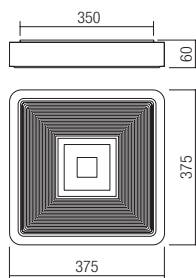

05-948

SMD LED · 24W
CCT 3000/4000/6000K · CRI 80
LED flux: 2500
Luminaire flux: 1800 lm

info

Series of ceiling lamps with white opal blown glass diffuser, metal structure painted in white.

Colecție de lămpi pentru interior, structură din metal vopsit alb și dispersoare din sticlă suflată alb opal.