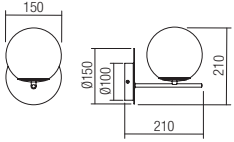

01-3071 Sand Black/Smokey

E14, 1 x max. 28W

01-3072 Sand Black/Smokey

E14, 3 x max. 28W

01-3069 Sand Black/Smokey

E14, 1 x max. 28W

180

01-3070 Sand Black/Smokey