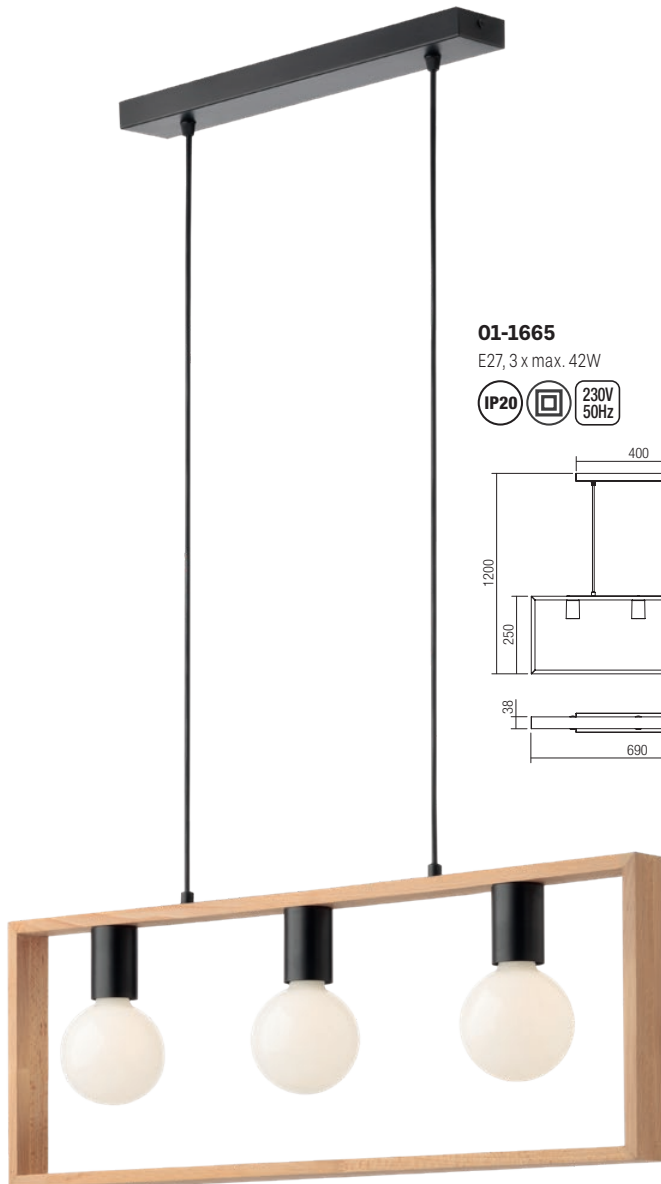

info

Series of lamps for interior, structure of metal painted in matt black and natural beech wood.

Serie de corpuri pentru interior, structură din metal vopsit negru mat și lemn de fag natur.

Serie di apparecchi per interni, struttura in metallo verniciato nero opaco e legno di faggio naturale.

Серия светильников для интерьера, структура из металла окрашенного в черный матовый цвет и натурального букового дерева.

Beltéri lámpatestek, matt fekete fémszerkezet natúr bükk fabetéttel.

Серия от интериорни лампи, метална основа, боядисана в черен мат и натурален бук.

Séria interiárových svietidiel, štruktúra kovu lakovaná v matnej čiernej a prírodnom buku.