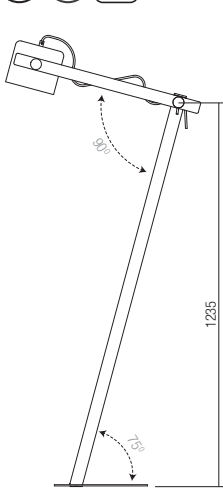

01-2405

E27, 1x max. 42W

01-2404

E27, 1x max. 42W