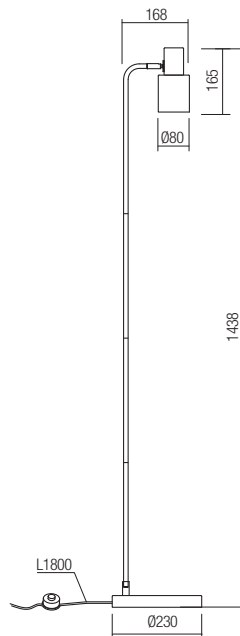

01-3080

E27, 1x max. 15W