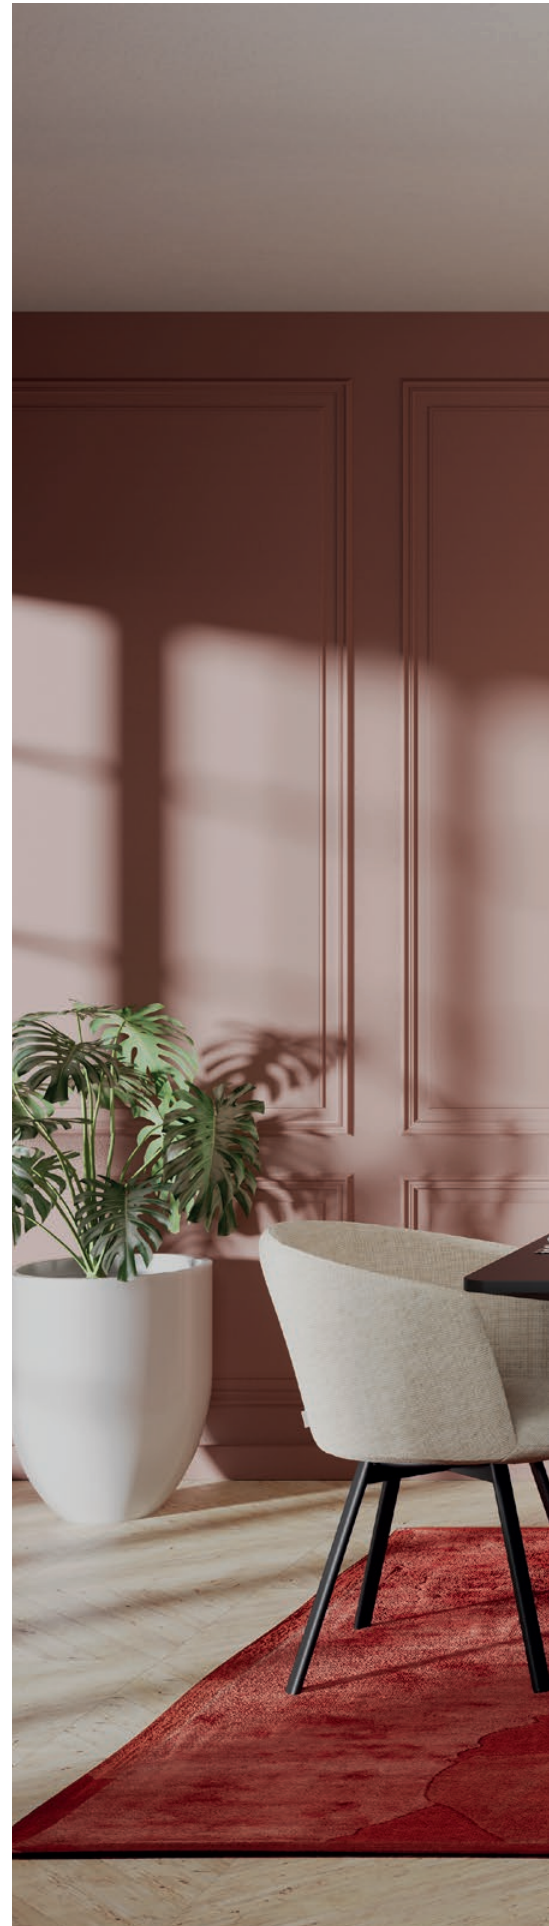

Info

Suspensions for interior equipped with SMD LEDs, metal structure painted in matt gold or sand black, flexible opal white silicone diffuser with round section.

Suspensii pentru interior echipate cu LED-uri SMD, structură din metal vopsită auriu mat sau negu mat, dispersor flexibil din silicon alb opal cu secțiune rotundă.

Sospensioni per interni equipaggiate con LED SMD, struttura in metallo verniciato oro opaco o nero opaco, diffusore flessibile in silicone bianco opalino a sezione tonda.

Подвесные светильники для внутреннего освещения, оснащенные светодиодами SMD, с металлической структурой, окрашенной в матово-золотистый или матово-черный цвета, и гибким рассеивателем из белого опалового силикона с круглым сечением.

SMD LED-es beltéri, fém szerkezetű matt arany vagy matt feketére festett, rugalmas opálféhér, kerek szilikon diffúzorral ellátott függőlámpák.

Окачени осветителни тела за интериор, оборудвани с LED-ове SMD, структура от метал боядисана в матово златисто или матово черно, подвижен опалов бял силиконов дифузер с кръгла секция.

Závesné interiérové svietidlá vybavené SMD LED diódami, kovová konštrukcia lakovaná v matnej zlatej alebo pieskovej čiernej farbe, flexibilný opálovo biely silikónový difúzor s okrúhlou časťou.

01-3556 Matt Gold

01-3557 Sand Black

SMD LED · 54W · 3000K · CRI 80

LED flux: 5940 lm

Luminaire flux: 2700 lm