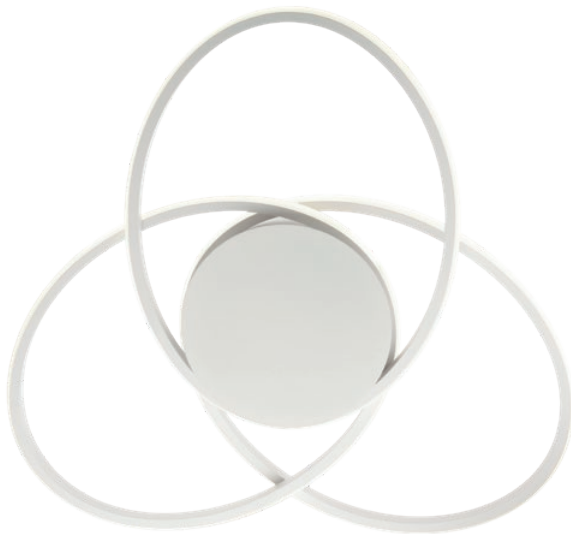

01-2957 3000K
01-2958 4000K
SMD LED · 45W · CRI 80
LED flux: 6500 lm
Luminaire flux:
3000K: 3412 lm
4000K: 3452 lm

128

01-2959 3000K
01-2960 4000K
SMD LED · 55W · CRI 80
LED flux: 8000 lm
Luminaire flux:
3000K: 3978 lm
4000K: 4113 lm

01-2955 3000K
01-2956 4000K
SMD LED · 16W · CRI 80
LED flux: 2000 lm
Luminaire flux:
3000K: 1170 lm
4000K: 1221 lm