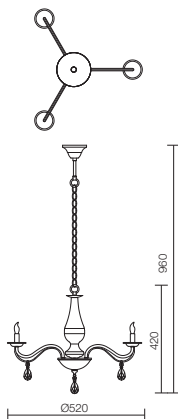

Kolekcia interiérových svietidiel, povrchová úprava kov a stará mosadzná štruktúra, transparentné sklenené ozdoby.

02-711

E14, 3 x max. 28W

02-712

E14, 5 x max. 28W

02-709

E14, 1x max. 28W

02-710