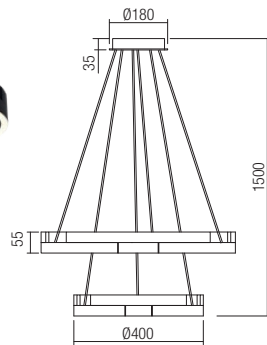

01-3177 Sand White
01-3178 Matt Gold
01-3179 Sand Black
SMD LED · 60W
3000K · CRI 80
LED flux: 6350 lm
Luminaire flux: 3600 lm