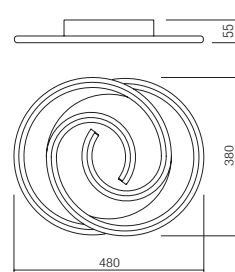

01-2756 Sand white
01-2757 Sand white/Sand Black

SMD LED · 38W
CCT 3000K-6000K · CRI 85
LED flux: 4528 lm
Luminaire flux: Sand white 2715 lm
Sand white/sand Black 2310 lm
Dimmable by remote control