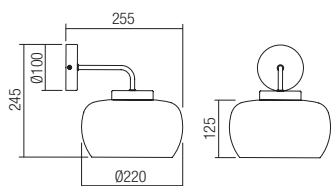

Info

Light fixtures for interior, sand black painted metal structure, smoke blown glass diffusers.

Corpuri de iluminat pentru interior, structură din metal vopsită negru mat, dispersoare din sticlă suflată fumurie.

Apparecchi per interni, struttura in metallo verniciato nero opaco, diffusori in vetro soffiato fumè.

Светильники для внутреннего освещения с металлической структурой, окрашенной в матово-черный цвет, и рассеивателями из выдувного тонированного стекла.

Beltéri lámpa testek, fekete fém szerkezet, füst színű fújt üveg diszperzór.

Осветителни тела за интериор, метална структура, боядисана в матово черно, дифузери от опушено духано стъкло.

Svietidlá do interiéru, kovová konštrukcia pieskovo čierna, difúzory z fúkaného skla.

E27, 3 x max. 42W

E27, 1 x max. 42W