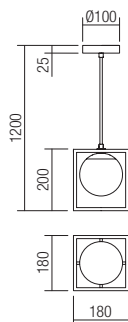

01-3056 Matt Black/Brass

E14, 1 x max. 28W