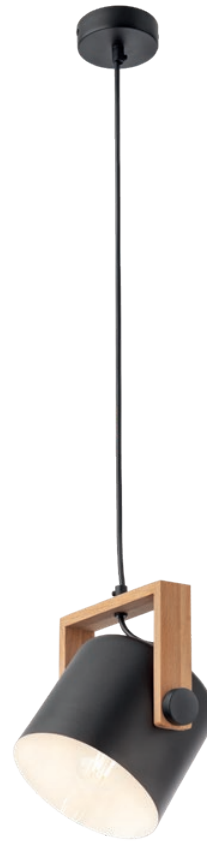

info

Series of light fixtures for interior, structure of metal painted in matt black and natural beech wood, metal diffusers electrostatically painted in matt black in exterior and white in interior.

Serie de corpuri de luminat pentru interior, structură din metal vopsit negru mat și lemn de fag natur, dispersoare din metal vopsit negru mat la exterior și alb la interior.

Serie di apparecchi per interni, struttura in metallo verniciato nero opaco e legno di faggio naturale, diffusori in metallo verniciato nero opaco all'esterno e bianco internamente.

Серия светильников для интерьера, структура из металла, покрашенного в матовый черный и под натуральное буковое дерево, металлические рассеиватели с электростатической покраской в матовый черный цвет снаружи и белый с внутренней стороны.

Beltéri lámpa testek, matt fekete fém szerkezet natur bükkfa betéttel, kívül matt fekete belül fehér színű fé ernyővel.

Серия осветительных тел за интерьер, метална структура, боядисана в матово черно и естествено буково дърво, метални дифузери, боядисани в матово черно отвън и бяло отвътре.

Séria interiérových svietidiel, konštrukcia z kovu lakovaného matnou čiernou s prírodným bukovým drevom, kovové difúzory elektrostaticky lakované matne čiernou farbou v zvonka a bielu v zvnútra.