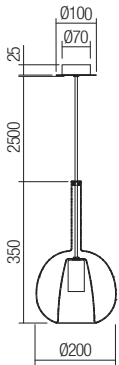

1. **01-3631** Clear/Chrome
   - **01-3632** Gold/Chrome
   - **01-3633** Blue/Chrome
   - **01-3634** Green/Chrome
   - **01-3635** Amber/Chrome
   - **01-3636** Copper/Chrome
   - **01-3637** Smokey Grey/Chrome
2. E27, 1 x max. 42W

166

1. **01-3638** Clear/Chrome
   - **01-3639** Gold/Chrome
   - **01-3640** Blue/Chrome
   - **01-3641** Green/Chrome
   - **01-3642** Amber/Chrome
   - **01-3643** Copper/Chrome
   - **01-3644** Smokey Grey/Chrome
2. E27, 1 x max. 42W