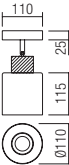

04-527

E27, 1 x max. 42W