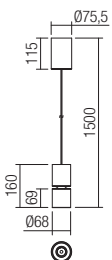

Beltéri, közvetlen/közvetett fénydiszperziós, COB és SMD LED-es függőlámpák, matt fehér vagy fekete színre festett alumínium szerkezet, akril lencse az alsó részén és fehér opál PMMA árnyékoló a felső részén.

Opcionális magasságállító mechanizmussal felszerelve, a függesztőkábel hossza 30 cm és 150 cm között folyamatosan állítható, a kábel eltűnik a rozetta belsejében.

Окачени осветителни тела за интериор, с директна/непряка светлина, оборудвани с LED COB и LED-ове SMD, алуминиева структура боядисана в матово бяло или матово черно, леща от акрил в долната част и дифузер, изработен от опалов бял PMMA в горната част.

Оборудвани с допълнителен механизъм за регулиране на височината, дължината на кабела за окачване може да се регулира непрекъснато между 30 cm и 150 cm, кабелът се скрива в розетката.

Vnútorné závesné svietidlá s priamym / nepriamym svetlom, vybavené COB LED a SMD LED, hliníkovou konštrukciou lakovanou pieskovou bielou alebo pieskovo čiernou farbou, akrylovou šošovkou v spodnej časti a opáľovo bielym PMMA difúzorom v hornej časti.

Vybavený voliteľným mechanizmom nastavenia výšky, dĺžka závesného lanka sa dá plynule nastaviť medzi 30 cm a 150 cm, prebytočné lanko sa zloží vo vnútri striešky.

Height adjustment mechanism, the length of the suspension cable can be continuously adjusted between 30 cm and 150 cm.

01-4060 Sand White

01-4061 Sand Black

COB+SMD LED · 12W, 3000K, CRI 90
LED flux: 1100lm
Luminaire flux: 680lm