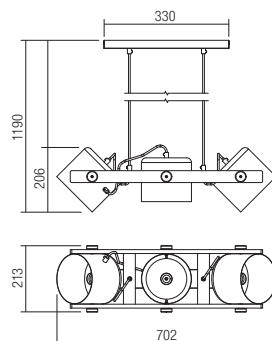

01-2403

E27, 3 x max. 42W