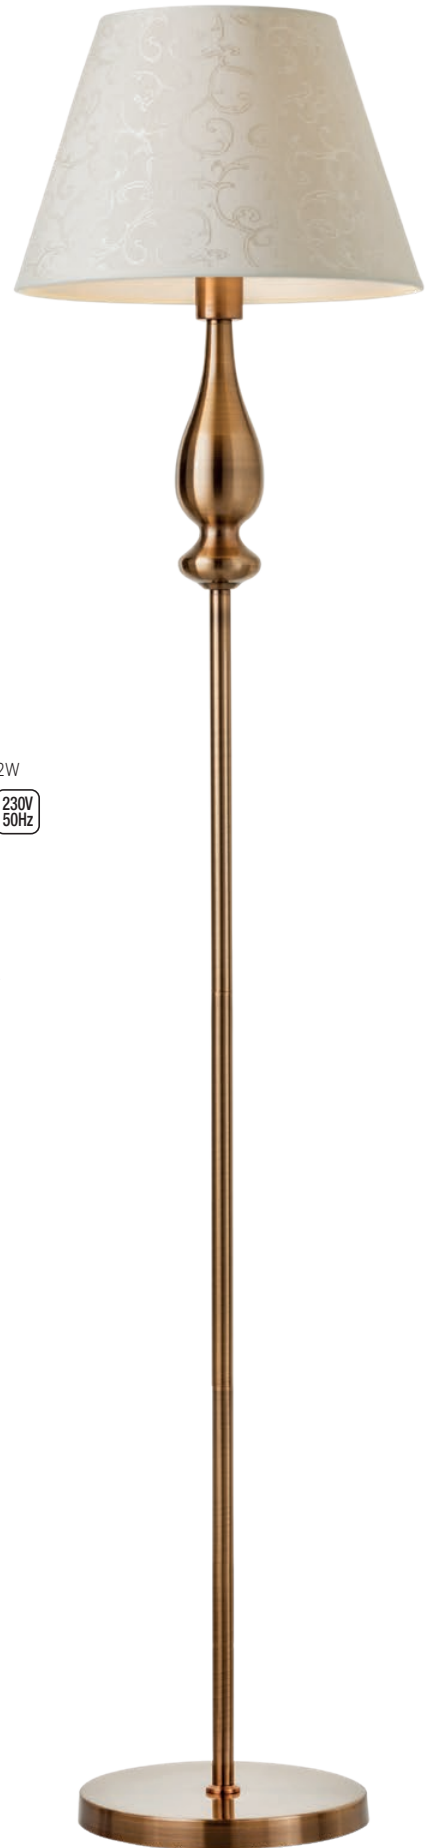

02-714

E27, 1x max. 42W