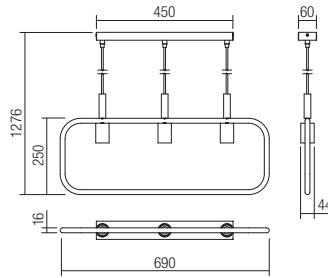

01-2408

E27, 3 x max. 42W

284

01-2407

E27, 1 x max. 42W