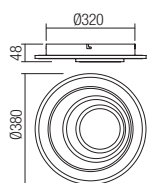

Info

Indoor ceiling lamp, equipped with SMD LEDs, metal structure painted in sand white, satin acrylic diffuser.

Plafonieră pentru interior, echipată cu LED-uri SMD, structură din metal vopsită alb mat, dispersor din acril alb satinat.

Plafoniera per interni, dotata di LED SMD, struttura in metallo verniciato colore bianco opaco, diffusore in acrilico bianco satinato.

Потолочный светильник для внутреннего освещения, оснащенный светодиодами SMD, с металлическим корпусом, окрашенным в матово-белый цвет, и рассеивателем из белого сатинового акрила.

Beltéri, SMD LED-es mennyezeti lámpa, matt fehérre festett fém szerkezet, szatén fehér akril árnyékoló.

Плафониера за интериор, оборудвана с LED-ове SMD, метална структура боядисана в матово бяло, дифузер от сатенено бял акрил.

Interiérové stropné svietidlo, vybavené SMD LED diódami, kovová konštrukcia lakovaná v pieskovej bielej farbe, saténový akrylový difúzor.

01-4043 Sand White
SMD LED · 40W, 4000K, CRI 80
LED flux: 4500lm
Luminaire flux: 2210lm