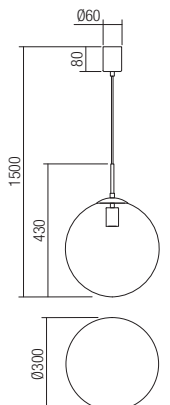

Info

Suspension for interior, metal structure finished in brass or painted in sand black, transparent blown glass diffuser.

Suspensii pentru interior, structură din metal finisat alamă sau vopsit negru mat, dispensor din sticlă suflată transparentă.

Sospensione per interni, struttura in metallo finitura ottone o verniciato nero opaco, diffusore in vetro soffiato trasparente.

Подвесные светильники для внутреннего освещения с металлической структурой, окрашенной в матово-черный цвет или с отделкой под латунь, и рассеивателем из выдувного прозрачного стекла.

Beltéri függesztekek, fém szerkezet, réz vagy matt fekete, áttetsző fújt üveg diszperzór.

Окачени осветителни тела за интериор, метална структура с месингово покритие или боядисана в матово черно, дифузер от прозрачно духано стъкло.

Závesné svietidlá do interiéru, kovová konštrukcia v mosadznom alebo pieskovom čiernom nátere, priehľadný difúzor z fúkaného skla.