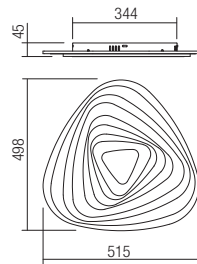

- **LIGHT COLOR TEMPERATURE CONTROL**
- **3 LIGHT PROGRAM**
- **TIMER**
- **DIMMER**
- **NIGHT LIGHT MODE**
- **REMOTE CONTROL**