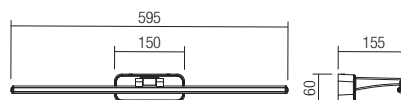

Orientačné interiérové nástenné svietidlá, vybavené SMD LED diódami, pieskovo biela alebo pieskovo čierna plastová konštrukcia, saténový akrylátový difúzor.

01-3085 Sand White
01-3086 Sand Black

SMD LED · 12W · 4000K · CRI 80
 LED flux: 1336 lm
 Luminaire flux: 957 lm