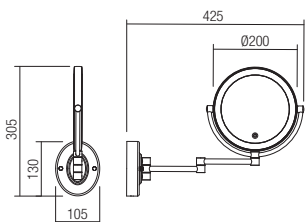

01-3087 Sand White
01-3088 Sand Black

SMD LED · 7W
CCT 3000/4000/6000K · CRI 80
LED flux: 452 lm
Luminaire flux: 205 lm