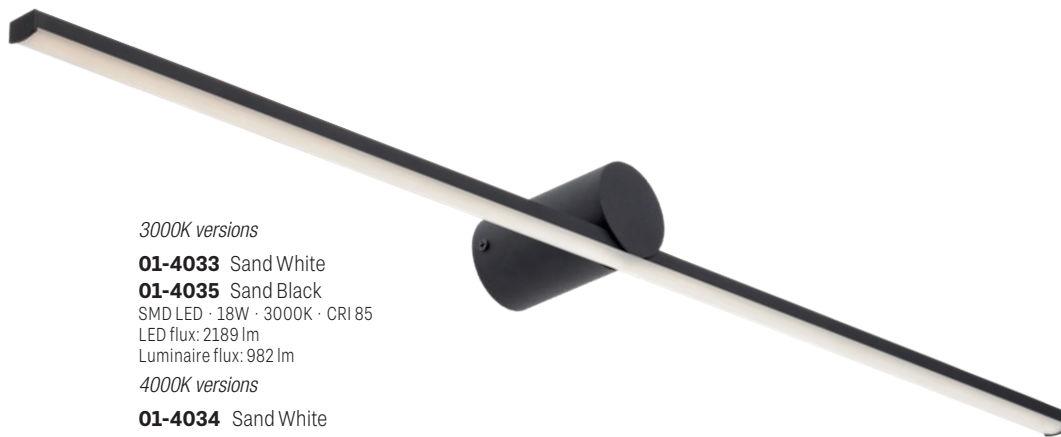

info

Indoor wall lights protected against humidity equipped with SMD LEDs, structure in aluminum and metal painted in sand white or sand black, diffuser in opal PVC.

Aplice pentru interior protejate la umiditate echipate cu LED-uri SMD, structură din aluminiu și metal vopsită alb mat sau negru, dispersor din PVC opal.

Applique per interni protette contro l'umidità, equipaggiate con LED SMD, struttura in alluminio e metallo verniciato bianco opaco o nero opaco, diffusore in PVC opalino.

Бра для внутреннего освещения, оснащенные светодиодами SMD, с защитой от влаги, металлическим и алюминиевым корпусом, окрашенным в матово-белый или матово-черный, и рассеивателем из опалового ПВХ.

Beltéri, SMD LED-es, nedvességvédett fali lámpák, matt fehér vagy fekete színre festett alumínium és fém szerkezet, opál PVC árnyékolóval.

Аплицы за интериор, защитени от влага, оборудвани с LED-ове SMD, структура от алуминий и метал, боядисана в матово бяло или черно, опален PVC дифузер.

Interiérové nástenné svietidlá chránené proti vlhkosti vybavené SMD LED diódami, konštrukcia z hliníka a kovu lakovaná pieskovo biela alebo pieskovo čierna, difúzor z opálového PVC.

3000K versions

01-4033 Sand White

01-4035 Sand Black

SMD LED · 18W · 3000K · CRI 85

LED flux: 2189 lm

Luminaire flux: 982 lm

4000K versions

01-4034 Sand White

01-4036 Sand Black

SMD LED · 18W · 4000K · CRI 85

LED flux: 2401 lm

Luminaire flux: 1022 lm