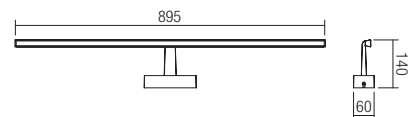

4000K versions

01-1677 Matt White
01-1678 Chrome
SMD LED · 18W · 4000K · CRI 85
LED flux: 1976 lm
Luminaire flux: 1041 lm