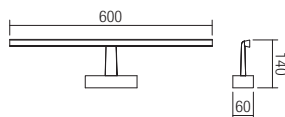

4000K versions

01-1673 Matt White
01-1674 Chrome
SMD LED · 12W · 4000K · CRI 85
LED flux: 1336 lm
Luminaire flux: 846 lm