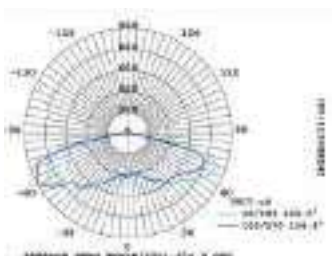

ΓΚΡΙ / GREY

🔒	⚡	☂️	⚙️	🌞	📐	📶	📦	🕒
FLORENCE2040	230V AC	20W	4000K	1860lm	120°	Ra80	1	50000hrs
FLORENCE3040		30W		2790lm				
FLORENCE4040		40W		3700lm				
FLORENCE5040		50W		4650lm				
FLORENCE6040		60W		5600lm				

i Κατόπιν ζήτησης
Upon request :

2700K ~ 6500K
Class II
Dimmable 0-10V
Asymmetrical