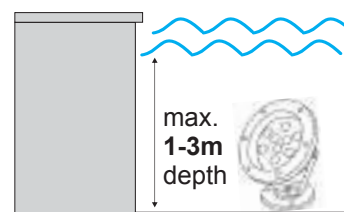

UNDERWATER LUMINAIRES

AQUET

Φωτιστικό συντριβανιού
Fountain luminaire

*Stainless Steel 304

Icon	Icon	Icon	Icon	Icon	Icon	Icon	Icon	Icon
AQUET630	12V AC/DC	6W	3000K	400lm	60°	Ra80	1/16	30000hrs
AQUET660			6000K	450lm				
AQUET6B			Blue	400lm				
AQUET6RGB	12V AC		RGB	-				