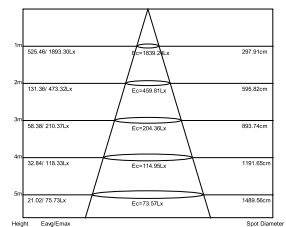

ΛΕΥΚΟ / WHITE

HIGH OUTPUT SERIES

Icon: Bag	Icon: Lightning Bolt	Icon: Plug	Icon: Sun	Icon: Light Bulb	Icon: Triangle	Icon: Wave	Icon: Box	Icon: Clock
TETE3040	230V AC	30W	4000K	2750lm	120°	Ra80	1/10	30000hrs
TETE3065			6500K					
TETE6040		60W	4000K	5800lm				
TETE6065			6500K					
TETE7040		70W	4000K	7000lm				
TETE7060			6000K					

Συμπεριλαμβάνονται
Included

30W

60W

70W