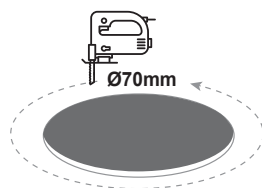

A
F 5W

ΝΙΚΕΛ ΜΑΤ ΣΤΡΟΓΓΥΛΟ / NICKEL MATT ROUND

VERA530RNMN	230V AC	5W	3000K	400lm	120°	Ra80	1/48	30000hrs
VERA540RNMN			4000K	410lm				

A
F 5W

ΛΕΥΚΟ ΤΕΤΡΑΓΩΝΟ / WHITE SQUARE

VERA530SW / N	230V AC	5W	3000K	400lm	120°	Ra80	1/48	30000hrs
VERA540SWN			4000K	410lm				

A
F 5W

ΝΙΚΕΛ ΜΑΤ ΤΕΤΡΑΓΩΝΟ / NICKEL MATT SQUARE

VERA530SNM	230V AC	5W	3000K	400lm	120°	Ra80	1/48	30000hrs
VERA560SNM			6000K	420lm				

VERA5**R

VERA8**R

VERA5**SWN

VERA5**SW
VERA5**SNM

3000K

	Center Beam LUX		Beam Width	
	V	H	V	H
2m	34.22 LUX	4.2m	4.2m	
4m	8.56 LUX	8.4m	8.4m	
6m	3.80 LUX	12.7m	12.6m	
8m	2.14 LUX	16.9m	16.9m	
10m	1.37 LUX	21.1m	21.1m	
12m	0.95 LUX	25.3m	25.3m	

Vert. Spread: 93.1   Horiz. Spread: 93.0

4000K

	Center Beam LUX		Beam Width	
	V	H	V	H
2m	37.93 LUX	4.3m	4.2m	
4m	9.48 LUX	8.5m	8.5m	
6m	4.21 LUX	12.8m	12.7m	
8m	2.37 LUX	17.0m	17.0m	
10m	1.52 LUX	21.3m	21.2m	
12m	1.05 LUX	25.6m	25.4m	

Vert. Spread: 93.7   Horiz. Spread: 93.4

6000K

	Center Beam LUX		Beam Width	
	V	H	V	H
2m	44.52 LUX	3.9m	3.8m	
4m	11.13 LUX	7.8m	7.7m	
6m	4.95 LUX	11.7m	11.5m	
8m	2.78 LUX	15.6m	15.3m	
10m	1.78 LUX	19.5m	19.2m	
12m	1.24 LUX	23.4m	23.0m	

Vert. Spread: 88.6   Horiz. Spread: 87.6