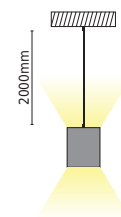

SIEN

PENDANT

TRIDONIC

LED STRIP
LED STRIP DRIVER

i Κατόπιν ζήτησης
Upon request

EP288NH
3.00€ Netto

Σετ μεταλλικές τάπες 2τεμ. χωρίς βίδες
Set 2pcs metal caps without screws

(EM)

3hrs
EMERGENCY KIT

(DIM)

1-100%
DIMMABLE PUSH BUTTON

(PIR)

84°
SENSOR IR

(APP)

CASAMBI
Applications
CASAMBI READY