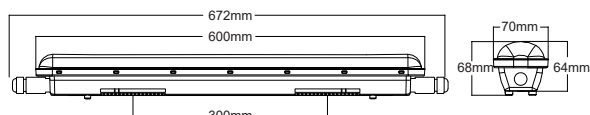

20W → max. 28pcs / 40W → max. 18pcs / 60W → max. 10pcs

20W