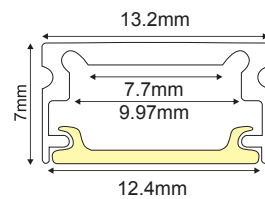

RAL9003
ΛΕΥΚΟ / WHITE

RAL9005
ΜΑΥΡΟ / BLACK