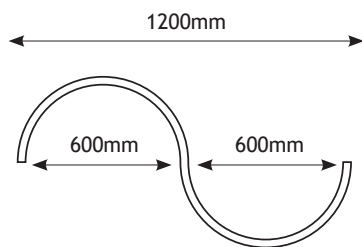

P323506S/U