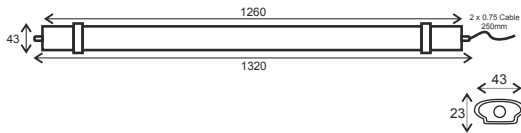

ΛΕΥΚΟ / WHITE

NOMINAL SERIES

TETE1830	230V AC	18W	3000K	1700lm	120°		1/20	30000hrs
TETE1840			4000K	1800lm				
TETE1865			6500K					
TETE3630		36W	3000K	3400lm				
TETE3640			4000K	3600lm				
TETE3665			6500K					
TETE4530		45W	3000K	4200lm				
TETE4540			4000K	4500lm				
TETE4565			6500K					

Συμπεριλαμβάνονται
Included

i

max. 450W

18W

36W

45W