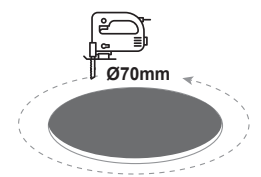

OFF

3000K / 4000K / 6000K

ON