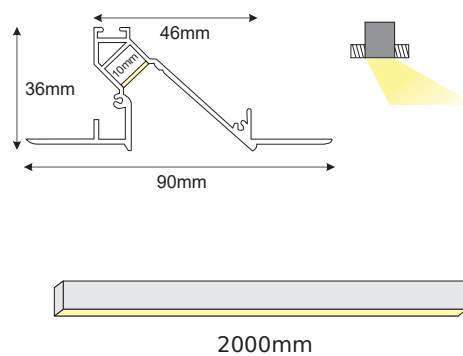

RAL9003
ΛΕΥΚΟ / WHITE