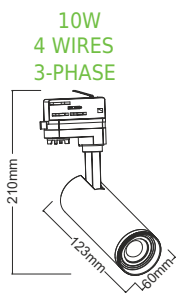

KOOP ΕΞΑΡΤΗΜΑΤΑ / ACCESSORIES

	
KOOPSW	Λευκό πλαίσιο με περύγια / White shutter
KOOPSB	Μαύρο πλαίσιο με περύγια / Black shutter

KOOPSW

KOOPSB

AIMY

Φωτιστικό ράγας
Track luminaire

- ALU
- PC
- COB LM80
- 10W | 30W
DRIVER IN
- 14W | 19W | 26W
DRIVER IN-TRACK
- IP20
- 2