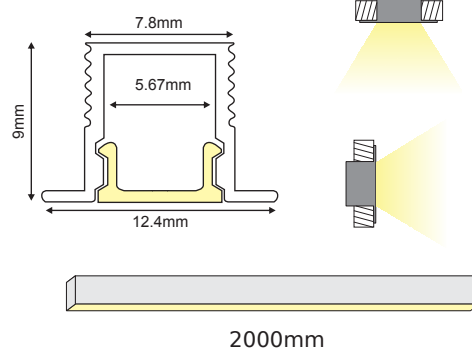

ERIN RECESSED

ALU PC LT 75%

P189U	ERIN προφίλ με οπάλ κάλυμμα / ERIN profile with opal diffuser
EP189	Σετ πλαστικές τάπες 2τεμ. με & χωρίς τρύπα / Set 2pcs plastic caps with & without hole
MC189	Μεταλλικό κλιπ στερέωσης / Metal mounting clip