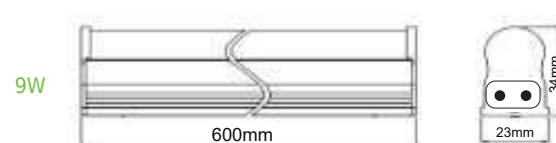

ΛΕΥΚΟ / WHITE

Icon: Padlock	Icon: Lightning bolt	Icon: Arc	Icon: Sun	Icon: Light bulb	Icon: Triangle	Icon: Wave	Icon: Box	Icon: Clock
DAPO530	230V AC	5W	3000K	500lm	120°	Ra80	1/25	30000hrs
DAPO540			4000K	520lm				
DAPO560			6000K	520lm				
DAPO930		9W	3000K	900lm				
DAPO940			4000K	950lm				
DAPO960			6000K	950lm				
DAPO1230		12W	3000K	1200lm				
DAPO1240			4000K	1250lm				
DAPO1260			6000K	1250lm				
DAPO1830		18W	3000K	1800lm				
DAPO1840			4000K	1900lm				
DAPO1860			6000K	1900lm				

i

max. 100W

Συμπεριλαμβάνονται
Included

DAPO ΕΞΑΡΤΗΜΑΤΑ / ACCESSORIES

Icon: Padlock	Icon: Pencil
DAPOCABLE	Καλώδιο τροφοδοσίας 1200mm με φως / Plug wire supply 1200mm
DAPOMIDCABLE	Ενδιάμεσος σύνδεσμος 220mm / Middle connector 220mm