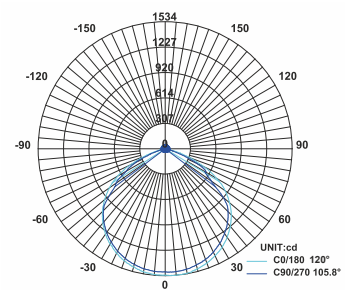

INGE NEW

Φωτιστικό πλατείας / οδικού
Park / street luminaire

FKPI / GREY (RAL7016)

INGE3040	100 - 240V AC	30W	4000K	4200lm	120°	Ra70	1/4	50000hrs
INGE5040		50W		7000lm