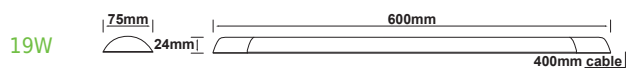

Συμπεριλαμβάνονται / Included