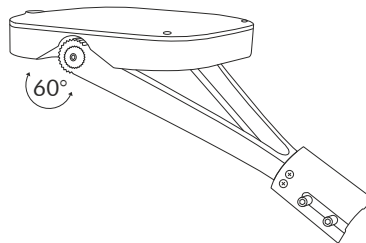

INGE NEW

Φωτιστικό πλατείας / οδικού
Park / street luminaire

FKPI / GREY (RAL7016)

INGE3040	100 - 240V AC	30W	4000K	4200lm	120°	Ra70	1/4	50000hrs
INGE5040		50W		7000lm