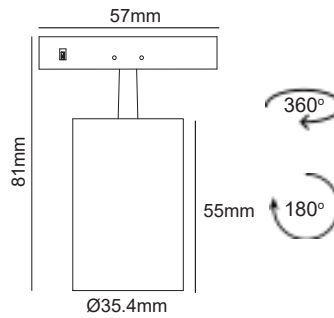

MINI SERIES TEDNA

TEDNA

Φωτιστικό ράγας
Track luminaire

20° ~ 60°
Stepless zoomable
20° Min. | 60° Max.