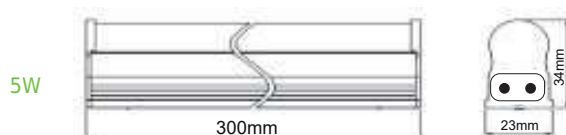

ΛΕΥΚΟ / WHITE

Icon: Padlock	Icon: Lightning bolt	Icon: Arc	Icon: Sun	Icon: Light bulb	Icon: Triangle	Icon: Wave	Icon: Box	Icon: Clock
DAPO530	230V AC	5W	3000K	500lm	120°	Ra80	1/25	30000hrs
DAPO540			4000K	520lm				
DAPO560			6000K	520lm				
DAPO930		9W	3000K	900lm				
DAPO940			4000K	950lm				
DAPO960			6000K	950lm				
DAPO1230		12W	3000K	1200lm				
DAPO1240			4000K	1250lm				
DAPO1260			6000K	1250lm				
DAPO1830		18W	3000K	1800lm				
DAPO1840			4000K	1900lm				
DAPO1860			6000K	1900lm				

i

max. 100W

Συμπεριλαμβάνονται
Included

DAPO ΕΞΑΡΤΗΜΑΤΑ / ACCESSORIES

Icon: Padlock	Icon: Pencil
DAPOCABLE	Καλώδιο τροφοδοσίας 1200mm με φως / Plug wire supply 1200mm
DAPOMIDCABLE	Ενδιάμεσος σύνδεσμος 220mm / Middle connector 220mm