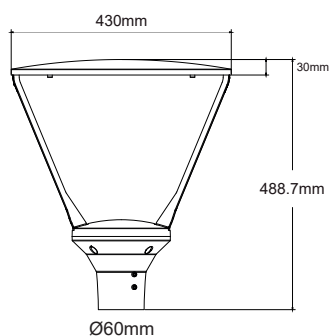

ESTOR

Φωτιστικό πλατείας
Park luminaire

30W / 40W / 50W
PRE-SETUP 50W

- ALU
- GLS
- SMD LM80
- DRIVER IN
- ⏚
- IK08
- IP66
- 10kV
- 5
-
-

FKPI / GREY (RAL7016)

ESTOR34540	230V AC	30W 40W 50W	4000K	5100lm 6600lm 8000lm	140° x 140°	Ra70	1	50000hrs