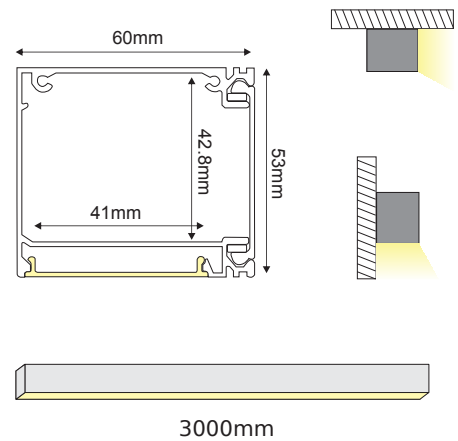

CALLA
WALL WASHER

○ ALU   ● PC   ● LT 75%

P51/U	CALLA προφίλ με οπάλ κάλυμμα / CALLA profile with opal diffuser
EP51	Σετ πλαστικές τάπες 2 τεμ. με οπές εξαερισμού / Set 2pcs plastic caps with ventilation holes