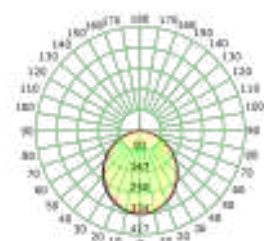

Γραμμικό φωτιστικό / Linear luminaire

1-PHASE

Ράγα 2 καλωδίων / 2 wires track

HIGH OUTPUT SERIES (2000mm)

~190lm/w | 72.000hrs (L80 B10)

				 3000K / 4000K / 6500K
MARLO21212**HO	2000mm	2x12W	** 30 → 3000K ** 40 → 4000K ** 65 → 6500K	2x2140lm / 2x2240lm / 2x2240lm