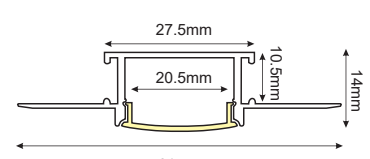

P125FL

2000mm