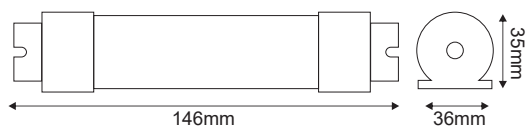

2.4V • 4.5Ah Ni-Cd 1

89800092	Accu BATTERY | cells2