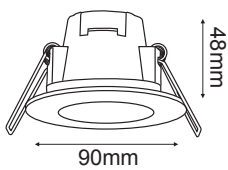

A
F 5W

ΝΙΚΕΛ ΜΑΤ ΣΤΡΟΓΓΥΛΟ / NICKEL MATT ROUND

VERA530RNMN	230V AC	5W	3000K	400lm	120°	Ra80	1/48	30000hrs
VERA540RNMN			4000K	410lm				

A
F 5W

ΛΕΥΚΟ ΤΕΤΡΑΓΩΝΟ / WHITE SQUARE

VERA530SW / N	230V AC	5W	3000K	400lm	120°	Ra80	1/48	30000hrs
VERA540SWN			4000K	410lm				

A
F 5W

ΝΙΚΕΛ ΜΑΤ ΤΕΤΡΑΓΩΝΟ / NICKEL MATT SQUARE

VERA530SNM	230V AC	5W	3000K	400lm	120°	Ra80	1/48	30000hrs
VERA560SNM			6000K	420lm				

VERA5**R

VERA8**R

VERA5**SWN

VERA5**SW
VERA5**SNM

3000K

	Center Beam LUX		Beam Width	
	V	H	V	H
2m	34.22 LUX	4.2m	4.2m	
4m	8.56 LUX	8.4m	8.4m	
6m	3.80 LUX	12.7m	12.6m	
8m	2.14 LUX	16.9m	16.9m	
10m	1.37 LUX	21.1m	21.1m	
12m	0.95 LUX	25.3m	25.3m	

Vert. Spread: 93.1   Horiz. Spread: 93.0

4000K

	Center Beam LUX		Beam Width	
	V	H	V	H
2m	37.93 LUX	4.3m	4.2m	
4m	9.48 LUX	8.5m	8.5m	
6m	4.21 LUX	12.8m	12.7m	
8m	2.37 LUX	17.0m	17.0m	
10m	1.52 LUX	21.3m	21.2m	
12m	1.05 LUX	25.6m	25.4m	

Vert. Spread: 93.7   Horiz. Spread: 93.4

6000K

	Center Beam LUX		Beam Width	
	V	H	V	H
2m	44.52 LUX	3.9m	3.8m	
4m	11.13 LUX	7.8m	7.7m	
6m	4.95 LUX	11.7m	11.5m	
8m	2.78 LUX	15.6m	15.3m	
10m	1.78 LUX	19.5m	19.2m	
12m	1.24 LUX	23.4m	23.0m	

Vert. Spread: 88.6   Horiz. Spread: 87.6