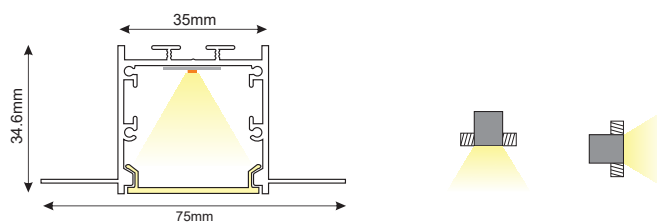

TRIDONIC

DRIVER
OUT

(EM)

3hrs
EMERGENCY KIT

(DIM)

1-100%
DIMMABLE PUSH BUTTON

(PIR)

84°
SENSOR IR

(APP)

CASAMBI
Applications
CASAMBI READY