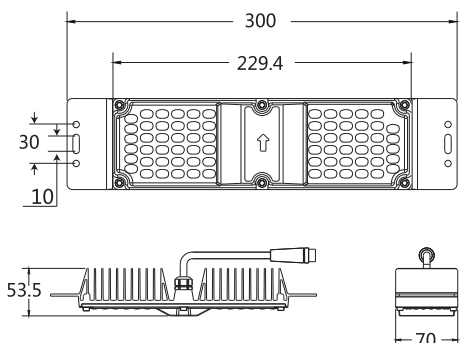

ΑΣΥΜΜΕΤΡΟΥ ΦΩΤΙΣΜΟΥ / ASYMMETRIC LIGHTING

Icon	Icon	Icon	Icon	Icon	Icon	Icon	Icon	Icon
FORT6030AS	230V AC	60W	3000K	6000lm	150° x 90°	Ra80	1/12	50000hrs
FORT6040AS			4000K	6600lm				
FORT6060AS			6000K	6900lm				

Icon	Icon
FORTFCFE	2pin θηλυκός ταχυσύνδεσμος / Female fast connector FORT