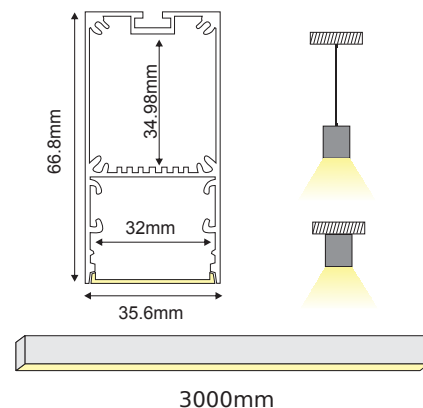

i *Απαραίτητος αριθμός συνδέσμων για σύνδεση σε ευθεία ή γωνία
Required number of connectors for straight or angled connection

i **Κατόπιν ζήτησης / Upon request

MILO

CEILING / PENDANT

	
P207U	MILO προφίλ με οπάλ κάλυμμα / MILO profile with opal diffuser
P207UB	MILO μαύρο προφίλ με οπάλ κάλυμμα / MILO black profile with opal diffuser
P207UW	MILO λευκό προφίλ με οπάλ κάλυμμα / MILO white profile with opal diffuser
EP207	Σετ μεταλλικές τάπες 2τεμ. χωρίς τρύπα / Set 2pcs metal caps without hole
EP207UB	Σετ μαύρες μεταλλικές τάπες 2τεμ. χωρίς τρύπα / Set 2pcs black metal caps without hole
EP207W	Σετ λευκές μεταλλικές τάπες 2τεμ. χωρίς τρύπα / Set 2pcs white metal caps without hole
EP207NH	Σετ μεταλλικές τάπες 2τεμ. χωρίς βίδες / Set 2pcs metal caps without screws
MC207210	Μεταλλικό κλιπ στερέωσης / Metal mounting clip
SW210	Ατσαλένια ντίζα 2 μέτρων με ρυθμιζόμενο ύψος / Steel wire 2m with adjustable height
SW4M	Ατσαλένια ντίζα 4 μέτρων / Steel wire 4m  SW210
MCPTS180	180° Σύνδεσμος / Connector (TOP & SIDE) *3
MCPS90	90° Σύνδεσμος / Connector (SIDE) *2
MCPT90	90° Σύνδεσμος / Connector (TOP)