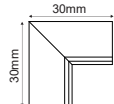

NEW

ΟΡΟΦΗΣ-ΚΡΕΜΑΣΤΗ ΡΑΓΑ / SURFACE-PENDANT TRACK

24V DC

ΑΜΜΩΔΕΣ ΜΑΥΡΟ / SANDY BLACK

*TMS1MB	Ράγα / Track 1m
*TMS2MB	Ράγα / Track 2m
*TMS3MB	Ράγα / Track 3m
TMCSR	Ένωση ευθείας / Straight connector
TMS90B	90° Σύνδεσμος / Connector
TMS90INB	INNER 90° Σύνδεσμος / Connector
TMDIFB	Πολυκαρβονικό κάλυμμα / Polycarbonate diffuser 2m
TMSTECB	Σετ πλαστικές τάπες / Plastic caps
TMHKB	Μαύρο σετ κρέμασης ράγας 2μ / Black rail hanging set 2m
TMSR200B	Κυρτή γωνία / Curved corner R200mm TNEO
TMSR300B	Κυρτή γωνία / Curved corner R300mm TNEO
TMSR400B	Κυρτή γωνία / Curved corner R400mm TNEO

NEW

UP - DOWN ΡΑΓΑ / TRACK

24V DC

ΑΜΜΩΔΕΣ ΜΑΥΡΟ / SANDY BLACK

*TMUD2MB	Ράγα / Track 2m
TMUDHKB	Σετ κρέμασης ράγας 2μ / Rail hanging set 2m

NEW

TRIMLESS ΡΑΓΑ / TRACK

24V DC

ΑΜΜΩΔΕΣ ΜΑΥΡΟ / SANDY BLACK

*TMT1MB	Ράγα / Track 1m
*TMT2MB	Ράγα / Track 2m
*TMT3MB	Ράγα / Track 3m
TMT90B	90° Σύνδεσμος / Connector
TMT90INB	INNER 90° Σύνδεσμος / Connector

TMT90INB

*Όλες οι μαγνητικές ράγες συμπεριλαμβάνουν πλαστικές τάπες και κάλυμμα / All magnetic tracks includes plastic end-caps and diffuser