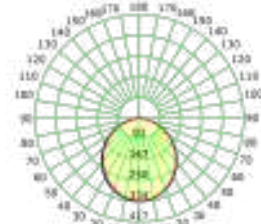

TRIDONIC

DRIVER IN

i Κατόπιν ζήτησης / Upon request:

EP207NH
3.00€ Netto

Σετ μεταλλικές τάπες 2τεμ. χωρίς βίδες
Set 2pcs metal caps without screws

(EM)

(DIM)

(PIR)

(APP)

3hrs

EMERGENCY KIT

1-100%

DIMMABLE PUSH BUTTON

84°

SENSOR IR

Applications

CASAMBI READY