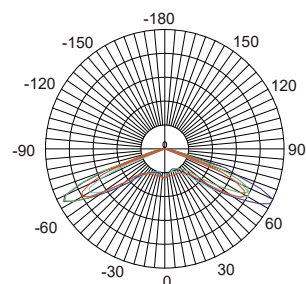

ESTOR

Φωτιστικό πλατείας
Park luminaire

30W / 40W / 50W
PRE-SETUP 50W

- ALU
- GLS
- SMD LM80
- DRIVER IN
- ⏚
- IK08
- IP66
- 10kV
- 5

FKPI / GREY (RAL7016)

ESTOR34540	230V AC	30W 40W 50W	4000K	5100lm 6600lm 8000lm	140° x 140°	Ra70	1	50000hrs