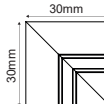

*Όλες οι μαγνητικές ράγες συμπεριλαμβάνουν πλαστικές τάπες και κάλυμμα / All magnetic tracks includes plastic end-caps and diffuser