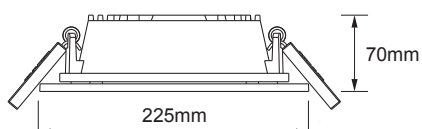

ΛΕΥΚΟ ΣΤΡΟΓΓΥΛΟ / WHITE ROUND

Model	Power	Color Temp	Light Output	Beam Angle	CRI	Beam Spread	Life	
PARO4040	230V AC	40W	4000K	3200lm	90°	Ra80	1/8	30000hrs
PARO4060			6000K	3300lm				

3000K

4000K

6500K

DIMMABLE PUSH BUTTON

1-100%

TRIDONIC OSRAM

Ra80

Model	Power	Color Temp	Light Output	Beam Angle	CRI	Beam Spread	Life	
PARO1930W5	230V AC	19W	3000K	2430lm	90°	Ra80	1/8	50000hrs (L80 B10)
PARO1940W5			4000K	2550lm				
PARO1965W5			6500K	2430lm				
PARO2630W5		26W	3000K	3190lm				
PARO2640W5			4000K	3350lm				
PARO2665W5			6500K	3190lm				
PARO3430W5		34W	3000K	4290lm				
PARO3440W5			4000K	4500lm				
PARO3465W5			6500K	4290lm				

3000K

4000K

DIMMABLE PUSH BUTTON

1-100%

TRIDONIC

Ra90

Model	Power	Color Temp	Light Output	Beam Angle	CRI	Beam Spread	Life	
PARO1930W590	230V AC	19W	3000K	2110lm	90°	Ra90	1/8	50000hrs (L80 B10)
PARO1940W590			4000K	2220lm				
PARO2630W590		26W	3000K	2770lm				
PARO2640W590			4000K	2910lm				
PARO3430W590		34W	3000K	3730lm				
PARO3440W590			4000K	3910lm				

19W | 26W | 34W | 40W