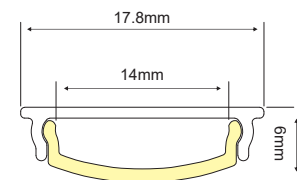

 *Απαραίτητος αριθμός συνδέσμων για σύνδεση σε ευθεία ή γωνία
 Required number of connectors for straight or angled connection

WHIP

CEILING / WALL / PENDANT

○ ALU
● PC
● LT 80%

	
P114NU	WHIP εύκαμπτο προφίλ με οπάλ κάλυμμα / WHIP flexible profile with opal diffuser
EP114N	Σετ πλαστικές τάπες 2τεμ. με τρύπες / Set 2pcs plastic caps with holes
MC114N	Μεταλλικό κλιπ στερέωσης / Metal mounting clip
SW210	Ατσαλένια ντίζα 2 μέτρων με ρυθμιζόμενο ύψος / Steel wire 2m with adjustable height
SW4M	Ατσαλένια ντίζα 4 μέτρων / Steel wire 4m  SW210