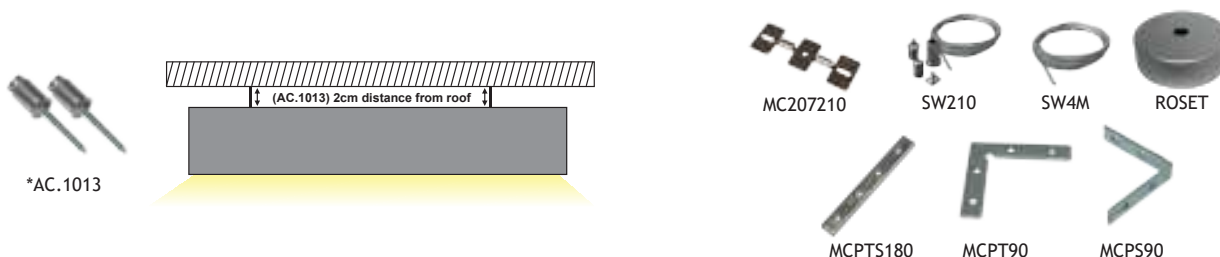

HIGH OUTPUT SERIES

~190lm/w | 72.000hrs (L80 B10)

MILO157**HOSQ	1450 x 1450mm	157W	** 30 → 3000K ** 40 → 4000K	3000K / 4000K 28550lm / 29870lm
MILO157**HOREC	1940 x 960mm	157W		28550lm / 29870lm
MILO94**HOHEX	Ø1200mm	94W		17120lm / 17920lm

MILO ΕΞΑΡΤΗΜΑΤΑ / ACCESSORIES

		i
*AC.1013	Μεταλλικό στήριγμα οροφής / Metal ceiling mounting clip	580mm-1980mm (1 set - 2 pcs) 2260mm-2960mm (2 set - 4 pcs)
MC207210	Μεταλλικό κλιπ στερέωσης οροφής / Metal ceiling mounting clip	370mm-1000mm (2 pcs) 1070mm-2470mm (3 pcs) 2540mm-2960mm (4 pcs)
SW210	Ατσαλένια ντίζα 2 μέτρων με ρυθμιζόμενο ύψος / Steel wire 2m with adjustable height	370mm-2470mm (2 pcs) 2540mm-2960mm (3 pcs)
SW4M	Ατσαλένια ντίζα 4 μέτρων / Steel wire 4m SW210	370mm-2470mm (2 pcs) 2540mm-2960mm (3 pcs)
ROSET	Μεταλλική στρόγγυλη ροζέτα / Metal round rosette	370mm-2960mm (1 pc)
MCPTS180	180° Σύνδεσμος / Connector	370mm-2960mm (3 pcs)
MCPS90	90° Σύνδεσμος / Connector (SIDE)	370mm-2960mm (2 pcs)
MCPT90	90° Σύνδεσμος / Connector (TOP)	370mm-2960mm (1 pc)

Τα τεχνικά στοιχεία του προϊόντος ενδέχεται να διαφέρουν από τα αναγραφόμενα +/- 10% και οι διαστάσεις +/- 1%
The technical data of the product may differ from the listed +/- 10% and dimensions +/- 1%