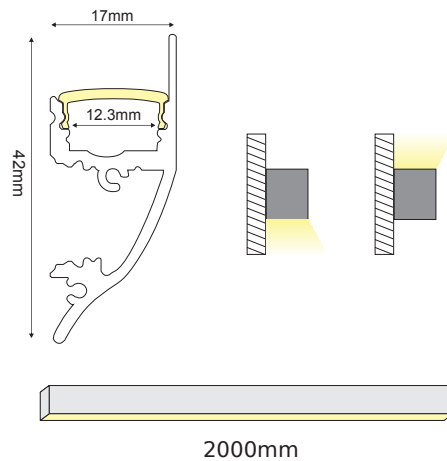

- ☐ ALU
- ☒ PC
- ☐ LT 75%

P62N/U	HID προφίλ με οπάλ κάλυμμα / HID profile with opal diffuser
EP62N	Σετ μεταλλικές τάπες 2τεμ. χωρίς τρύπα / Set 2pcs metal caps without hole
MC62N	Μεταλλικό κλιπ στερέωσης / Metal mounting clip