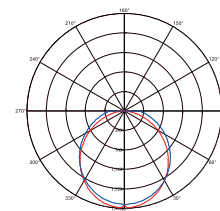

ΛΕΥΚΟ / WHITE

HIGH OUTPUT SERIES

Icon: Bag	Icon: Lightning Bolt	Icon: Plug	Icon: Sun	Icon: Light Bulb	Icon: Triangle	Icon: Wave	Icon: Box	Icon: Clock
TETE3040	230V AC	30W	4000K	2750lm	120°	Ra80	1/10	30000hrs
TETE3065			6500K					
TETE6040		60W	4000K	5800lm				
TETE6065			6500K					
TETE7040		70W	4000K	7000lm				
TETE7060			6000K					

Συμπεριλαμβάνονται
Included

30W

60W

70W