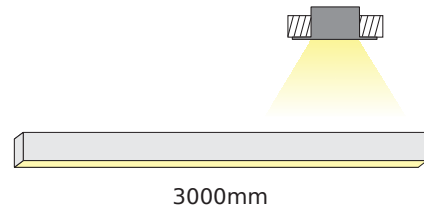

*Υπό κατάργηση / Under abolition