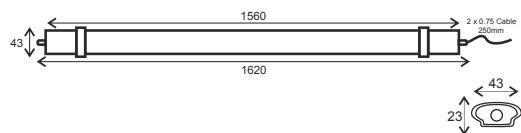

ΛΕΥΚΟ / WHITE

NOMINAL SERIES

TETE1830	230V AC	18W	3000K	1700lm	120°		1/20	30000hrs
TETE1840			4000K	1800lm				
TETE1865			6500K					
TETE3630		36W	3000K	3400lm				
TETE3640			4000K	3600lm				
TETE3665			6500K					
TETE4530		45W	3000K	4200lm				
TETE4540			4000K	4500lm				
TETE4565			6500K					

Συμπεριλαμβάνονται
Included

i

max. 450W

18W

36W

45W