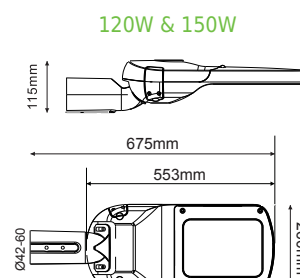

A ↑ G C

150Lm/W
FKPI / GREY (RAL9006)

Model	Power	Beam Angle	Light Output	Beam Spread	Color Temp	Beam Spread	Beam Spread	Beam Spread
NEXUS404050	40W	230V AC	6000lm	80° x 150°	4000K	Ra70	1	72000hrs
NEXUS604050	60W		9000lm					
NEXUS804050	80W		12000lm					
NEXUS1004050	100W		15000lm					
NEXUS1204050	120W		18000lm					
NEXUS1504050	150W		22500lm					

A ↑ G B

170Lm/W
FKPI / GREY (RAL9006)

Model	Power	Beam Angle	Light Output	Beam Spread	Color Temp	Beam Spread	Beam Spread	Beam Spread
NEXUS404070	40W	230V AC	6800lm	80° x 150°	4000K	Ra70	1	72000hrs
NEXUS604070	60W		10200lm					
NEXUS804070	80W		13600lm					
NEXUS1004070	100W		17000lm					
NEXUS1204070	120W		20400lm					
NEXUS1504070	150W		25500lm					

i Κατόπιν ζήτησης
Upon request :

- 3000K / 5000K / 5700K
- Class I & II
- TYPE II (50° x 150°)
- DIMMABLE 0-10V / DALI
- NEMA & Smart control system
- >72.000hrs
- 7 / 10 years warranty