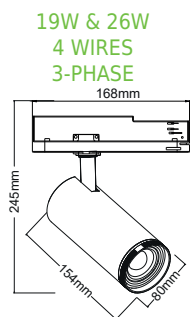

KOOP ΕΞΑΡΤΗΜΑΤΑ / ACCESSORIES

	
KOOPSW	Λευκό πλαίσιο με περύγια / White shutter
KOOPSB	Μαύρο πλαίσιο με περύγια / Black shutter

KOOPSW

KOOPSB

AIMY

Φωτιστικό ράγας
Track luminaire

- ALU
- PC
- COB LM80
- 10W | 30W
DRIVER IN
- 14W | 19W | 26W
DRIVER IN-TRACK
- IP20
- 2