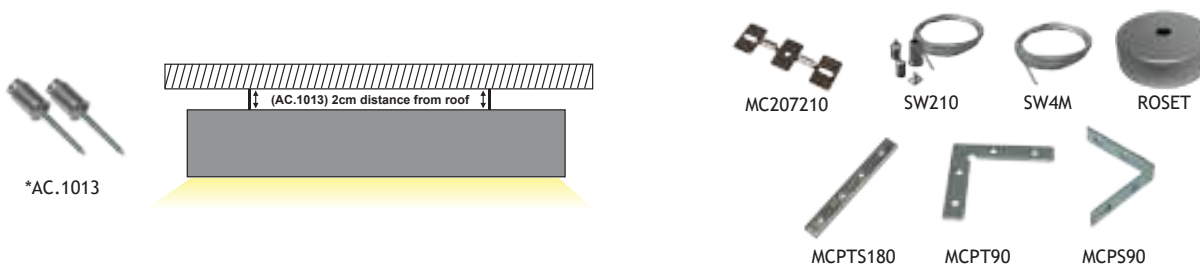

NERI ΕΞΑΡΤΗΜΑΤΑ / ACCESSORIES

*AC.1013	Μεταλλικό στήριγμα οροφής / Metal ceiling mounting clip	580mm-1980mm (1 set - 2 pcs)
		2260mm-2960mm (2 set - 4 pcs)
MC207210	Μεταλλικό κλιπ στερέωσης οροφής / Metal ceiling mounting clip	370mm-1000mm (2 pcs)
		1070mm-2470mm (3 pcs)
		2540mm-2960mm (4 pcs)
SW210	Ατσαλένια ντίζα 2 μέτρων με ρυθμιζόμενο ύψος / Steel wire 2m with adjustable height	370mm-2470mm (2 pcs)
		2540mm-2960mm (3 pcs)
SW4M	Ατσαλένια ντίζα 4 μέτρων / Steel wire 4m SW210	370mm-2470mm (2 pcs)
		2540mm-2960mm (3 pcs)
ROSET	Μεταλλική στρόγγυλη ροζέτα / Metal round rosette	370mm-2960mm (1 pc)
MCPTS180	180° Σύνδεσμος / Connector	370mm-2960mm (3 pcs)
MCPS90	90° Σύνδεσμος / Connector(SIDE)	370mm-2960mm (2 pcs)
MCPT90	90° Σύνδεσμος / Connector (TOP)	370mm-2960mm (1 pc)