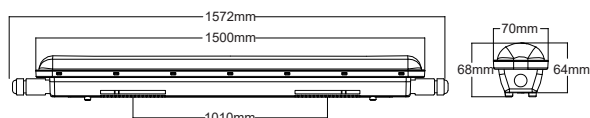

ΛΕΥΚΟ - ΓΚΡΙ / WHITE - GREY

WIMP2040	230V AC	20W	4000K	2900lm	120°	Ra80	1/9	50000hrs	
WIMP2065			6500K						
WIMP4040		40W	4000K	5800lm					
WIMP4065			6500K						
WIMP6040		60W	4000K	8700lm					
WIMP6065			6500K						

Συμπεριλαμβάνονται / Included

20W → max. 28pcs / 40W → max. 18pcs / 60W → max. 10pcs

20W

40W

60W