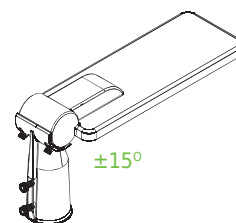

BISE

Φωτιστικό οδικού
Street luminaire

A+G C 30W/90W/120W **A+G D** 60W

FKPI / GREY (RAL9023)

BISE3040	230V AC	30W	4000K	4200lm	150° x 75°	Ra70	1/10	50000hrs
BISE6040		60W		8400lm				
BISE9040		90W		12600lm			1/6	
BISE12040		120W		16500lm				