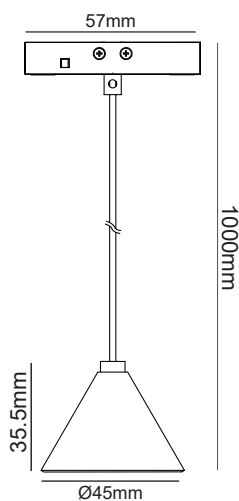

TCOP NEW

Κρεμαστό φωτιστικό ράγας
Pendant track luminaire

ALU

PS

SMD
LM80

DRIVER
IN

IP20

5

ΑΜΜΩΔΕΣ ΜΑΥΡΟ / SANDY BLACK

TCOP230B	24V DC	2W	3000K	160lm	36°	Ra90	Ø45 x35.5mm	50000hrs
TCOP240B			4000K	170lm