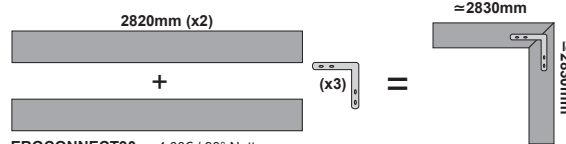

ERGCONNECT90 → 4.00€ / 90° Netto
+20mm μήκος ανά ένωση / length per connection

Τα τεχνικά στοιχεία του προϊόντος ενδέχεται να διαφέρουν από τα αναγραφόμενα +/- 10% και οι διαστάσεις +/- 1%
The technical data of the product may differ from the listed +/- 10% and dimensions +/- 1%