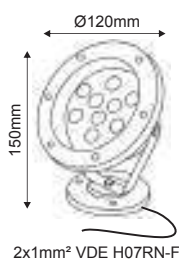

AQUET

Φωτιστικό συντριβανιού
Fountain luminaire