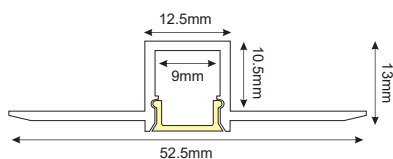

ALUMINUM PROFILES

i Συνδυάστε με λωρίδα LED τύπου "S"
Combine with "S" type LED strip

○ ALU   ● SLC   ● LT 50%

NEW P121FL	FLEXIBLE JADE trimless προφίλ με κάλυμμα σιλικόνης FLEXIBLE JADE trimless profile with opal silicon diffuser
NEW P135FL	FLEXIBLE LING trimless προφίλ με οπάλ κάλυμμα σιλικόνης FLEXIBLE LING trimless profile with opal silicon diffuser
NEW P125FL	FLEXIBLE LOND trimless προφίλ με οπάλ κάλυμμα σιλικόνης FLEXIBLE LOND trimless profile with opal silicon diffuser

P121FL