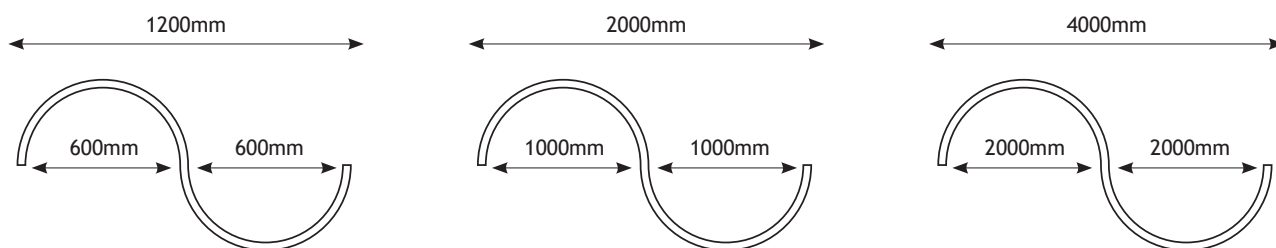

"S" SHAPE

Icon: Bag	Icon: Ruler	Icon: Gauge	Icon: Sun	Icon: Bag
HOLY22**06S	Ø600mm	22W	** 30 → 3000K ** 40 → 4000K	3000K / 4000K
HOLY46**06S		46W		1480lm / 1520lm
HOLY36**1S	Ø1000mm	36W		4100lm / 4200lm
HOLY76**1S		76W		2490lm / 2550lm
HOLY74**2S	Ø2000mm	74W		6880lm / 7050lm
HOLY150**2S		150W		5010lm / 5130lm
				13600lm / 13900lm

"C" CIRCULAR

Icon: Bag	Icon: Ruler	Icon: Gauge	Icon: Sun	Icon: Bag
HOLY22**06C	Ø600mm	22W	** 30 → 3000K ** 40 → 4000K	3000K / 4000K
HOLY46**06C		46W		1480lm / 1520lm
HOLY36**1C	Ø1000mm	36W		4100lm / 4200lm
HOLY76**1C		76W		2490lm / 2550lm
HOLY43**12C	Ø1200mm	43W		6880lm / 7050lm
HOLY90**12C		90W		2990lm / 3070lm
HOLY74**2C	Ø2000mm	74W		8200lm / 8400lm
HOLY150**2C		150W		5010lm / 5130lm
HOLY110**3C	Ø3000mm	110W		13600lm / 13900lm
HOLY230**3C		230W		7530lm / 7720lm
			20500lm / 21000lm	

HOLY ΕΞΑΡΤΗΜΑΤΑ / ACCESSORIES

Icon: Bag	Icon: Pencil	Icon: i
MCP1803235	180° Σύνδεσμος / Connector	1 set - 3 pcs

HOLY22**06S

HOLY36**1S

HOLY74**2S