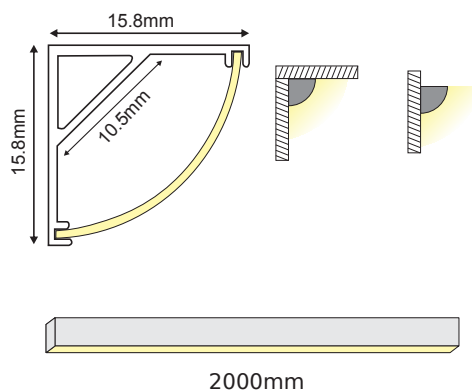

CORN

CEILING / WALL

○ ALU
○ PC
● LT 75%
📦 10%

📦	✍️	📦
P161U	CORN προφίλ με οπάλ κάλυμμα / CORN profile with opal diffuser	200m
EP161	Σετ πλαστικές τάπες 2τεμ. με & χωρίς τρύπα / Set 2pcs plastic caps with & without hole	-
MC161	Μεταλλικό κλιπ στερέωσης / Metal mounting clip	-