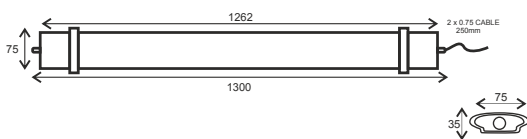

ΛΕΥΚΟ / WHITE

HIGH OUTPUT SERIES

Icon: Bag	Icon: Lightning Bolt	Icon: Plug	Icon: Sun	Icon: Light Bulb	Icon: Triangle	Icon: Wave	Icon: Box	Icon: Clock
TETE3040	230V AC	30W	4000K	2750lm	120°	Ra80	1/10	30000hrs
TETE3065			6500K					
TETE6040		60W	4000K	5800lm				
TETE6065			6500K					
TETE7040		70W	4000K	7000lm				
TETE7060			6000K					

Συμπεριλαμβάνονται
Included

30W

60W

70W