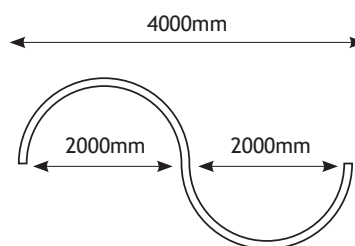

YORK ΕΞΑΡΤΗΜΑΤΑ / ACCESSORIES

		
MCP1805390	180° Σύνδεσμος / Connector	1 set - 4 pcs

MCP1805390

YORK278**HO1S

YORK2164**HO2S

YORK278**HO1C

YORK2164**HO2C

YORK2249**HO3C