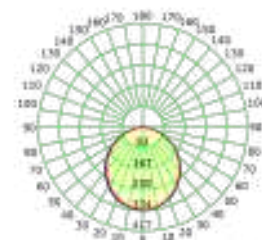

ECONOMY SERIES

~195lm/w | 72.000hrs (L80 B10)

				3000K / 4000K / 6500K
VYLO12**EC	580mm	12W	** 30 → 3000K ** 40 → 4000K ** 65 → 6500K	1870lm / 1970lm / 1970lm
VYLO18**EC	860mm	18W		2800lm / 2950lm / 2950lm
VYLO24**EC	1140mm	24W		3740lm / 3940lm / 3940lm
VYLO30**EC	1420mm	30W		4670lm / 4920lm / 4920lm
VYLO35**EC	1700mm	35W		5610lm / 5910lm / 5910lm
VYLO41**EC	1980mm	41W		6450lm / 6890lm / 6890lm
VYLO47**EC	2260mm	47W		7480lm / 7880lm / 7880lm
VYLO53**EC	2540mm	53W		8410lm / 8860lm / 8860lm
VYLO59**EC	2820mm	59W		9350lm / 9850lm / 9850lm