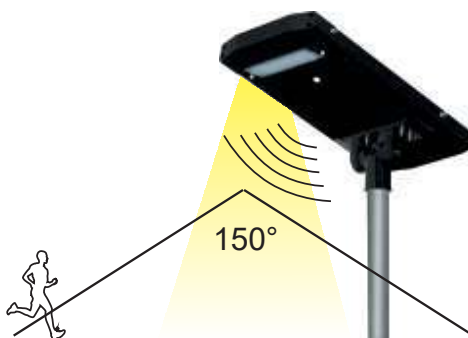

i *Εξαρτάται από το επίπεδο φόρτισης της μπαταρίας
Depends on battery charging level

3 ΛΕΙΤΟΥΡΓΙΕΣ / FUNCTIONS

CONSTANT MODE

SENSOR MODE

CUSTOM MODE

40W

80W

120W