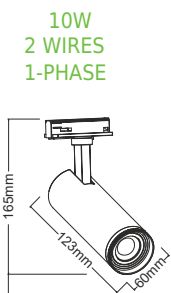

KOOP ΕΞΑΡΤΗΜΑΤΑ / ACCESSORIES

	
KOOPSW	Λευκό πλαίσιο με περύγια / White shutter
KOOPSB	Μαύρο πλαίσιο με περύγια / Black shutter

KOOPSW

KOOPSB

AIMY

Φωτιστικό ράγας
Track luminaire

- ALU
- PC
- COB LM80
- 10W | 30W
DRIVER IN
- 14W | 19W | 26W
DRIVER IN-TRACK
- IP20
- 2