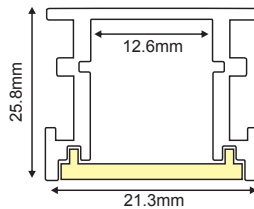

○ ALU
● PC
IP20
LT 75%

P132U	AVAH προφίλ ενδοδαπέδιο με οπάλ κάλυμμα / AVAH inground profile with opal diffuser
EP132	Σετ πλαστικές τάπες 2τεμ. με & χωρίς τρύπα / Set 2pcs plastic caps with & without hole

IP67 / 68 LED STRIP