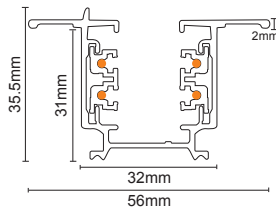

ΡΑΓΕΣ & ΕΞΑΡΤΗΜΑΤΑ / TRACK & ACCESSORIES (3-PHASES)

ΛΕΥΚΟ / WHITE
Χωνευτή ράγα / Recessed rail

4WRE1MW	Ράγα / Track 1m
4WRE2MW	Ράγα / Track 2m
4WRE3MW	Ράγα / Track 3m
4WRELW	└┘ 90° Σύνδεσμος / Connector
4WRETRW	Τροφοδοτικό / Power supply
4WREST	Κλιπ χωνευτής εγκατάστασης / Recessed installation clip

MAYPO / BLACK
Χωνευτή ράγα / Recessed rail

4WRE1MB	Ράγα / Track 1m
4WRE2MB	Ράγα / Track 2m
4WRE3MB	Ράγα / Track 3m
4WRELB	└┘ 90° Σύνδεσμος / Connector
4WRETRB	Τροφοδοτικό / Power supply
4WREST	Κλιπ χωνευτής εγκατάστασης / Recessed installation clip

230V TRACK SYSTEM