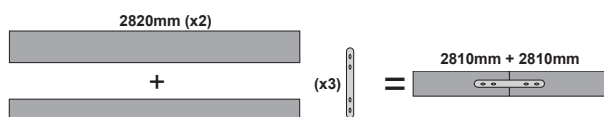

ECONOMY SERIES

~195lm/w | 72.000hrs (L80 B10)

				3000K / 4000K / 6500K
INIGO24**EC	580mm	24W	** 30 → 3000K ** 40 → 4000K ** 65 → 6500K	3740lm / 3940lm / 3940lm
INIGO36**EC	860mm	36W		5600lm / 5900lm / 5900lm
INIGO47**EC	1140mm	47W		7480lm / 7880lm / 7880lm
INIGO59**EC	1420mm	59W		9340lm / 9840lm / 9840lm
INIGO71**EC	1700mm	71W		11220lm / 11820lm / 11820lm
INIGO83**EC	1980mm	83W		13080lm / 13780lm / 13780lm
INIGO95**EC	2260mm	95W		14960lm / 15760lm / 15760lm
INIGO107**EC	2540mm	107W		16820lm / 17720lm / 17720lm
INIGO118**EC	2820mm	118W		18700lm / 19700lm / 19700lm

INIGO ΕΞΑΡΤΗΜΑΤΑ / ACCESSORIES

*AC.1013	Μεταλλικό στήριγμα οροφής / Metal ceiling mounting clip	580mm-1980mm (1 set - 2 pcs) 2260mm-2820mm (2 set - 4 pcs)
SW210	Ατσαλένια ντίζα 2 μέτρων με ρυθμιζόμενο ύψος / Steel wire 2m with adjustable height	580mm-1980mm (2 pcs) 2260mm-2820mm (3 pcs)
SW4M	Ατσαλένια ντίζα 4 μέτρων / Steel wire 4m SW210	580mm-1980mm (2 pcs) 2260mm-2820mm (3 pcs)
ROSET	Μεταλλική στρόγγυλη ροζέτα / Metal round rosette	580mm-2820mm (1 pc)
MCPTS180	180° Σύνδεσμος / Connector	580mm-2820mm (4 pcs)
MCPS90	90° Σύνδεσμος / Connector (SIDE)	370mm-2960mm (2 pcs)
MCPT90	90° Σύνδεσμος / Connector (TOP)	370mm-2960mm (1 pc)

ERGCONNECT180 → 3.00€ / 180° Netto
-20mm μήκος ανά ένωση / length per connection