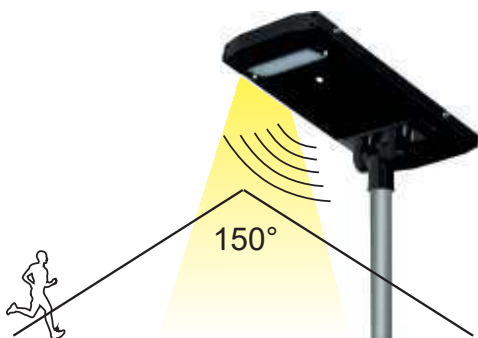

i *Εξαρτάται από το επίπεδο φόρτισης της μπαταρίας
Depends on battery charging level

3 ΛΕΙΤΟΥΡΓΙΕΣ / FUNCTIONS

CONSTANT MODE

SENSOR MODE

CUSTOM MODE

40W

80W

120W