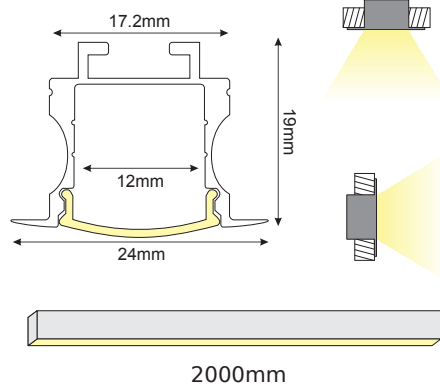

BROOK

RECESSED

○ ALU
● PC
● LT 75%

🔒	✍️
P116/U	BROOK προφίλ με οπάλ κάλυμμα / BROOK profile with opal diffuser
EP115	Σετ πλαστικές τάπες 2τεμ. με & χωρίς τρύπα / Set 2pcs plastic caps with & without hole
SC115	Μεταλλικό ελατήριο στερέωσης / Metal mounting spring