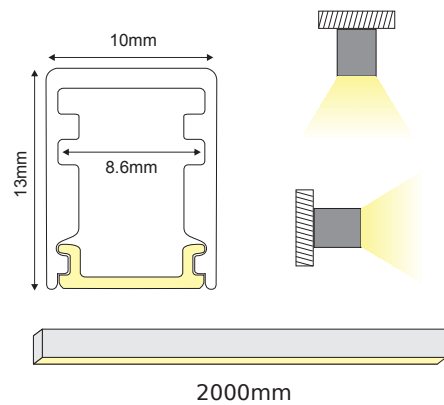

TIN CEILING / WALL

☒ ALU
☒ PC
☒ LT 75%

P162/U	TIN προφίλ με οπάλ κάλυμμα / TIN profile with opal diffuser
EP162	Σετ πλαστικές τάπες 2τεμ. με & χωρίς τρύπα / Set 2pcs plastic caps with & without hole
MC151162	Μεταλλικό κλιπ στερέωσης / Metal mounting clip