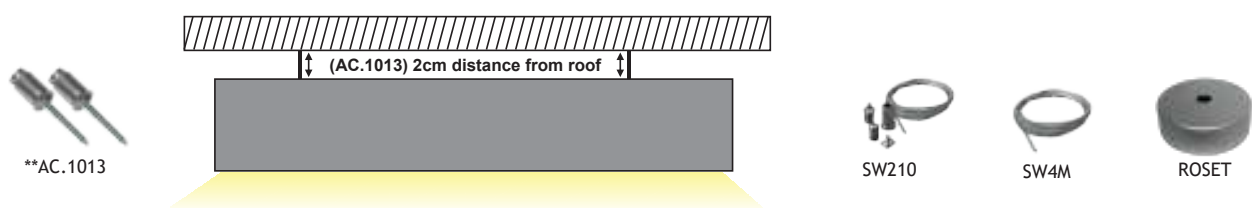

MARLO ΕΞΑΡΤΗΜΑΤΑ / ACCESSORIES

		i
**AC.1013	Μεταλλικό στήριγμα οροφής / Metal ceiling mounting clip	2000mm (2 set - 4 pcs) 3000mm (3 set - 6 pcs)
SW210	Ατσάλνια ντίζα 2 μέτρων με ρυθμιζόμενο ύψος / Steel wire 2m with adjustable height	2000mm (2 pcs) 3000mm (4 pcs)
SW4M	Ατσάλνια ντίζα 4 μέτρων / Steel wire 4m SW210	2000mm (2 pcs) 3000mm (4 pcs)
ROSET	Μεταλλική στρόγγυλη ροζέτα / Metal round rosette	370mm-1980mm (1 pc)