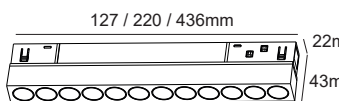

Δεν απαιτείται η χρήση ηλεκτρικού συνδέσμου γωνίας (MCCW ή MCCB) / No need to use electrical corner connector (MCCW or MCCB)

MEYE

Φωτιστικό ράγας
Track luminaire

OSRAM

*MEYE630 *MEYE1240
*MEYE640 *MEYE2440
*MEYE1230
*MEYE2430