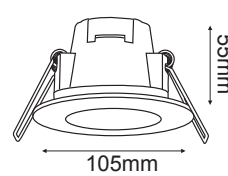

A
F 5W

ΝΙΚΕΛ ΜΑΤ ΣΤΡΟΓΓΥΛΟ / NICKEL MATT ROUND

VERA530RNMN	230V AC	5W	3000K	400lm	120°	Ra80	1/48	30000hrs
VERA540RNMN			4000K	410lm				

A
F 5W

ΛΕΥΚΟ ΤΕΤΡΑΓΩΝΟ / WHITE SQUARE

VERA530SW / N	230V AC	5W	3000K	400lm	120°	Ra80	1/48	30000hrs
VERA540SWN			4000K	410lm				

A
F 5W

ΝΙΚΕΛ ΜΑΤ ΤΕΤΡΑΓΩΝΟ / NICKEL MATT SQUARE

VERA530SNM	230V AC	5W	3000K	400lm	120°	Ra80	1/48	30000hrs
VERA560SNM			6000K	420lm				

VERA5**R

VERA8**R

VERA5**SWN

VERA5**SW
VERA5**SNM

3000K

	Center Beam LUX		Beam Width	
	V	H	V	H
2m	34.22 LUX	4.2m	4.2m	
4m	8.56 LUX	8.4m	8.4m	
6m	3.80 LUX	12.7m	12.6m	
8m	2.14 LUX	16.9m	16.9m	
10m	1.37 LUX	21.1m	21.1m	
12m	0.95 LUX	25.3m	25.3m	

Vert. Spread: 93.1   Horiz. Spread: 93.0

4000K

	Center Beam LUX		Beam Width	
	V	H	V	H
2m	37.93 LUX	4.3m	4.2m	
4m	9.48 LUX	8.5m	8.5m	
6m	4.21 LUX	12.8m	12.7m	
8m	2.37 LUX	17.0m	17.0m	
10m	1.52 LUX	21.3m	21.2m	
12m	1.05 LUX	25.6m	25.4m	

Vert. Spread: 93.7   Horiz. Spread: 93.4

6000K

	Center Beam LUX		Beam Width	
	V	H	V	H
2m	44.52 LUX	3.9m	3.8m	
4m	11.13 LUX	7.8m	7.7m	
6m	4.95 LUX	11.7m	11.5m	
8m	2.78 LUX	15.6m	15.3m	
10m	1.78 LUX	19.5m	19.2m	
12m	1.24 LUX	23.4m	23.0m	

Vert. Spread: 88.6   Horiz. Spread: 87.6