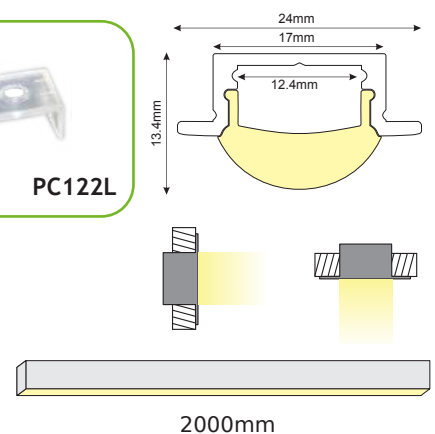

*Υπό κατάργηση / Under abolition