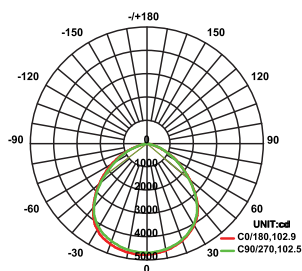

FLORENCE

FLORENCE

Φωτιστικό πλατείας
Park luminaire

ΓΚΡΙ / GREY

🔒	⚡	☂️	⚙️	🌞	📐	📶	📦	🕒
FLORENCE2040	230V AC	20W	4000K	1860lm	120°	Ra80	1	50000hrs
FLORENCE3040		30W		2790lm				
FLORENCE4040		40W		3700lm				
FLORENCE5040		50W		4650lm				
FLORENCE6040		60W		5600lm				