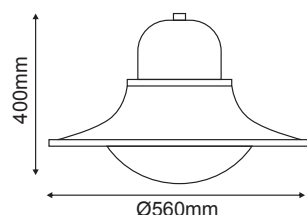

PAGODA1960**