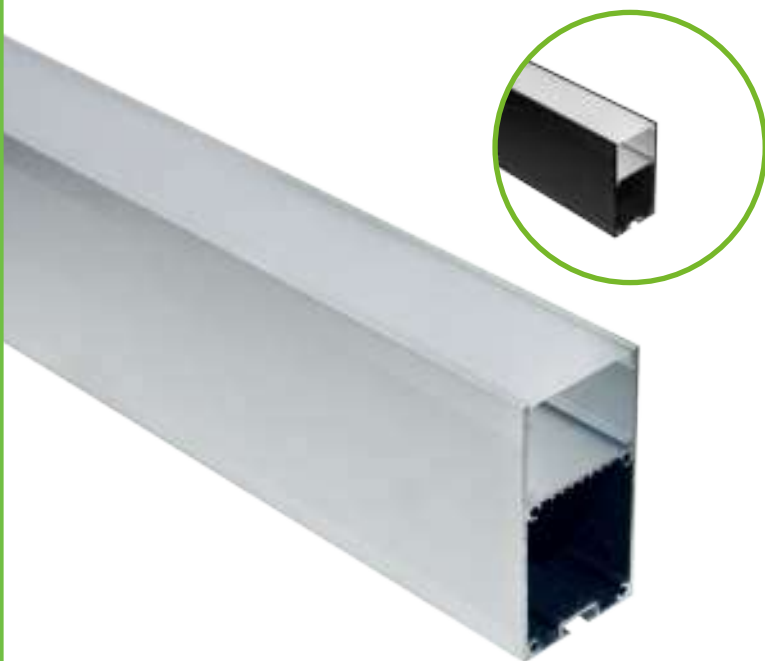

NERI
CEILING / PENDANT

○ ALU
 ● PC
 ○ LT 75%

P210U	NERI προφίλ με οπάλ κάλυμμα / NERI profile with opal diffuser
P210UB	NERI μαύρο προφίλ με οπάλ κάλυμμα / NERI black profile with opal diffuser
P210UW	NERI λευκό προφίλ με οπάλ κάλυμμα / NERI white profile with opal diffuser
EP210	Σετ μεταλλικές τάπες 2τεμ. χωρίς τρύπα / Set 2pcs metal caps without hole
EP210UB	Σετ μαύρες μεταλλικές τάπες 2τεμ. χωρίς τρύπα / Set 2pcs black metal caps without hole
EP210W	Σετ λευκές μεταλλικές τάπες 2τεμ. χωρίς τρύπα / Set 2pcs white metal caps without hole
EP210NH	Σετ μεταλλικές τάπες 2τεμ. χωρίς βίδες / Set 2pcs metal caps without screws
MC207210	Μεταλλικό κλιπ στερέωσης / Metal mounting clip
SW210	Ατσαλένια ντίζα 2 μέτρων με ρυθμιζόμενο ύψος / Steel wire 2m with adjustable height
SW4M	Ατσαλένια ντίζα 4 μέτρων / Steel wire 4m
MCPTS180	180° Σύνδεσμος / Connector (TOP & SIDE) *3
MCPS90	90° Σύνδεσμος / Connector (SIDE) *2
MCPT90	90° Σύνδεσμος / Connector (TOP)