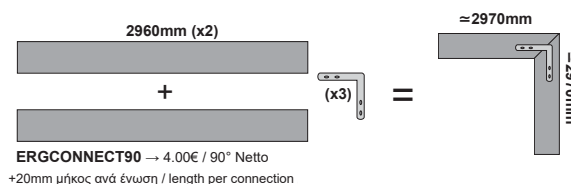

Τα τεχνικά στοιχεία του προϊόντος ενδέχεται να διαφέρουν από τα αναγραφόμενα +/- 10% και οι διαστάσεις +/- 1%
The technical data of the product may differ from the listed +/- 10% and dimensions +/- 1%