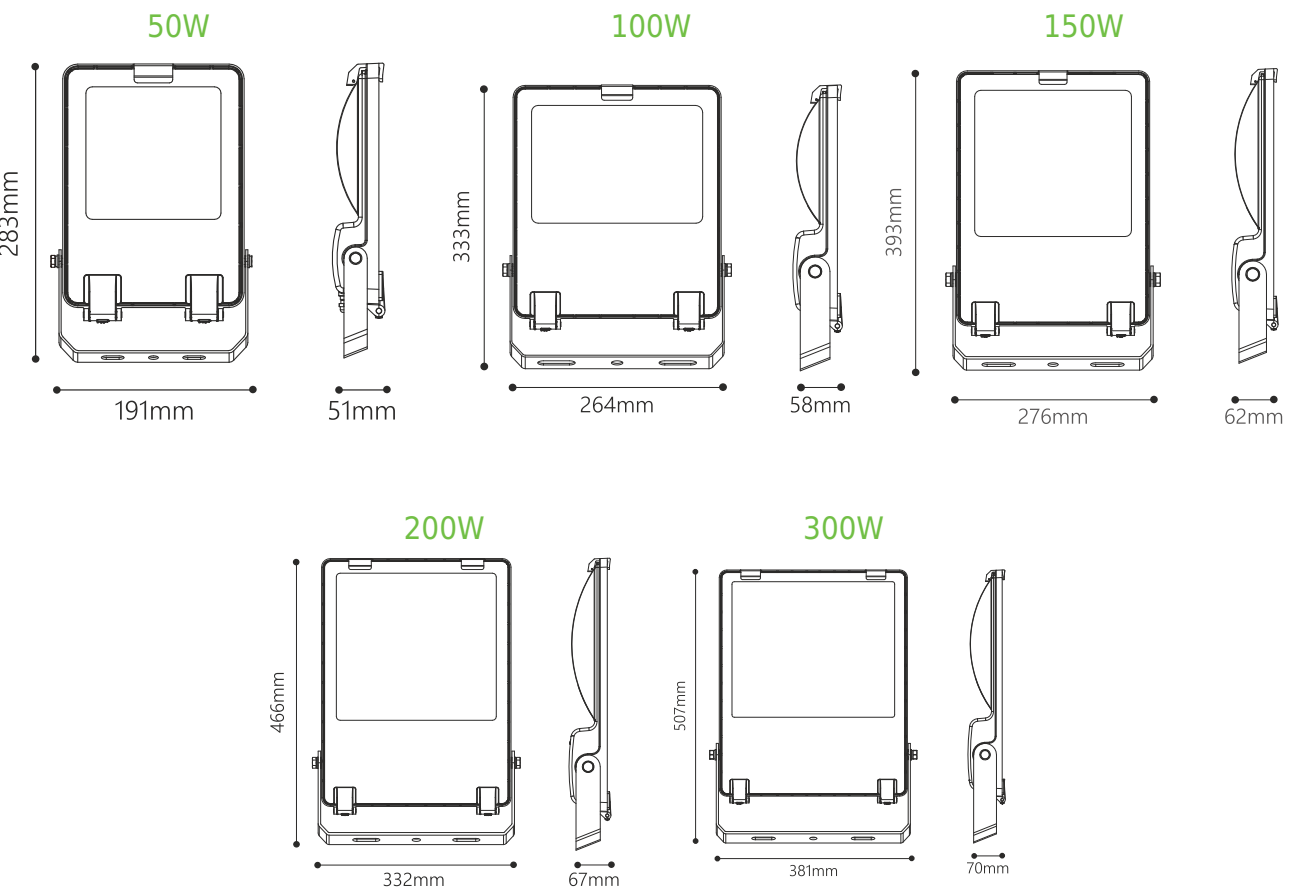

i Κατόπιν ζήτησης / Upon request: Dimmable 0-10V / DALI

i Κατόπιν ζήτησης / Upon request: Γωνία δέσμης: 30° / 60° / 90°

i Ανοίγει χωρίς εργαλεία / Tool free opening

Q

Προβολέας
Flood luminaire

*Εξαιρούνται / Excluded Q300 & Q400