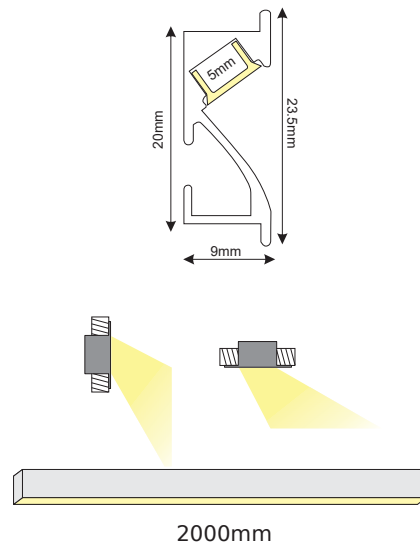

ARPY

ARPY RECESSED

○ ALU
○ PC
○ LT 75%

P168U	ARPY προφίλ ασύμμετρου φωτισμού με οπάλ κάλυμμα ARPY asymmetrical lighting profile with opal diffuser
EP168	Σετ πλαστικές τάπες 2τεμ. με τρύπες / Set 2pcs plastic caps with holes