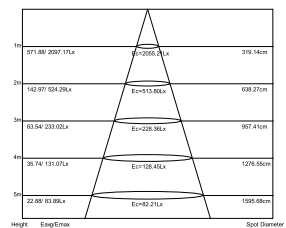

ΛΕΥΚΟ / WHITE

HIGH OUTPUT SERIES

Icon: Bag	Icon: Lightning Bolt	Icon: Plug	Icon: Sun	Icon: Light Bulb	Icon: Triangle	Icon: Wave	Icon: Box	Icon: Clock
TETE3040	230V AC	30W	4000K	2750lm	120°	Ra80	1/10	30000hrs
TETE3065			6500K					
TETE6040		60W	4000K	5800lm				
TETE6065			6500K					
TETE7040		70W	4000K	7000lm				
TETE7060			6000K					

Συμπεριλαμβάνονται
Included

30W

60W

70W