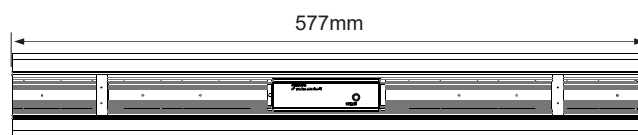

GRAMUS NEW

Γραμμικό φωτιστικό καμπάνα
High bay linear luminaire

VOLTAGE RANGE
100~277V AC

- ALU
- PC
- 1-10V DIM
- SMD LM80
- DRIVER IN
- IK08
- IP54
- 5
- A/B

ΛΕΥΚΟ / WHITE

GRAMUS10050N	100-277V AC	100W	5000K	16000lm	30x90°	Ra80	1	50000hrs