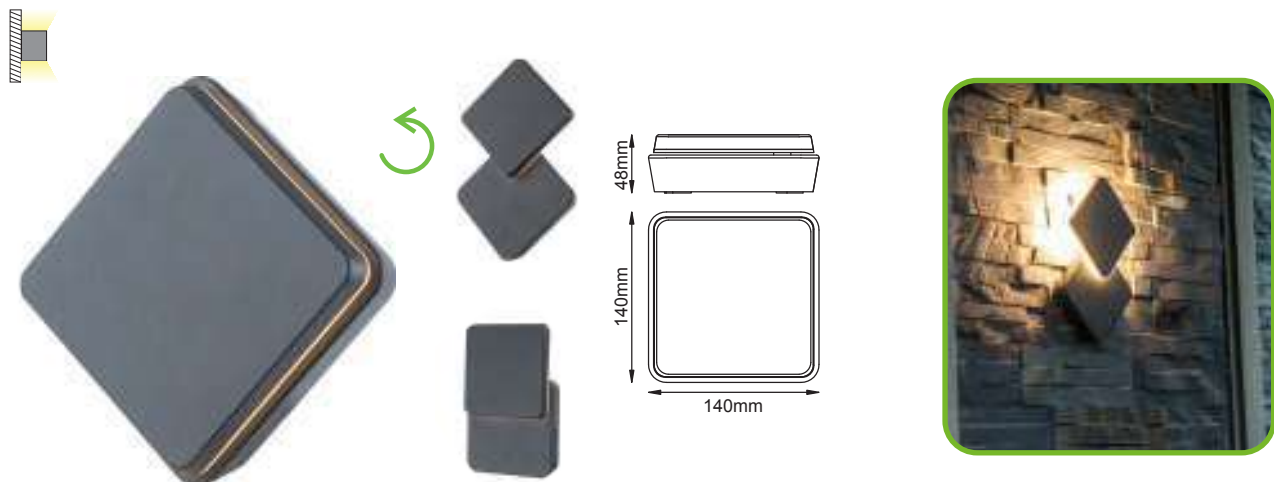

DARK GREY

LG5381	230V AC	9W	3000K	480lm	110°	Ra80	1/20	30000hrs

VEESC

LG1681G

LG1682G

DARK GREY

LG1681G	230V AC	7W	3000K	320lm	100°	Ra80	1/20	30000hrs
LG1682G		13W		630lm				

CORI