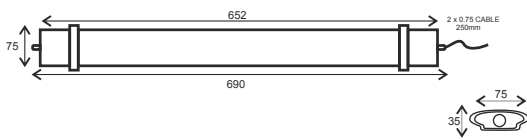

ΛΕΥΚΟ / WHITE

HIGH OUTPUT SERIES

Icon: Bag	Icon: Lightning Bolt	Icon: Plug	Icon: Sun	Icon: Light Bulb	Icon: Triangle	Icon: Wave	Icon: Box	Icon: Clock
TETE3040	230V AC	30W	4000K	2750lm	120°	Ra80	1/10	30000hrs
TETE3065			6500K					
TETE6040		60W	4000K	5800lm				
TETE6065			6500K					
TETE7040		70W	4000K	7000lm				
TETE7060			6000K					

Συμπεριλαμβάνονται
Included

30W

60W

70W