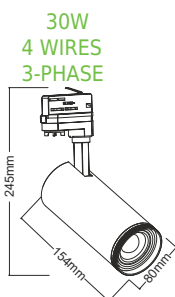

KOOP ΕΞΑΡΤΗΜΑΤΑ / ACCESSORIES

	
KOOPSW	Λευκό πλαίσιο με περύγια / White shutter
KOOPSB	Μαύρο πλαίσιο με περύγια / Black shutter

KOOPSW

KOOPSB

AIMY

Φωτιστικό ράγας
Track luminaire

- ALU
- PC
- COB LM80
- 10W | 30W
DRIVER IN
- 14W | 19W | 26W
DRIVER IN-TRACK
- IP20
- 2