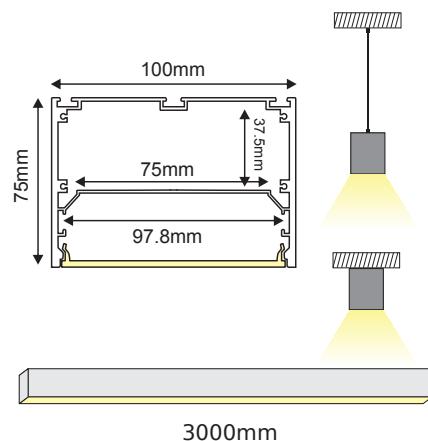

INIGO

CEILING / PENDANT

○ ALU
● PC
● LT 75%

P224U	INIGO προφίλ με οπάλ κάλυμμα / INIGO profile with opal diffuser
EP224	Σετ μεταλλικές τάπες 2τεμ. χωρίς τρύπα / Set 2pcs metal caps without hole
SW210	Ατσαλένια ντίζα 2 μέτρων με ρυθμιζόμενο ύψος / Steel wire 2m with adjustable height
SW4M	Ατσαλένια ντίζα 4 μέτρων / Steel wire 4m SW210
AC.1013	Μεταλλικό στήριγμα οροφής / Metal ceiling mounting clip
MCPTS180	180° Σύνδεσμος / Connector (TOP & SIDE) *4
MCPS90	90° Σύνδεσμος / Connector (SIDE) *2
MCPT90	90° Σύνδεσμος / Connector (TOP)

i *Απαραίτητος αριθμός συνδέσμων για σύνδεση σε ευθεία ή γωνία
Required number of connectors for straight or angled connection