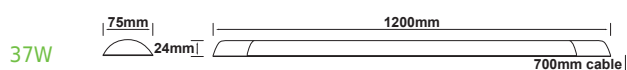

Συμπεριλαμβάνονται / Included