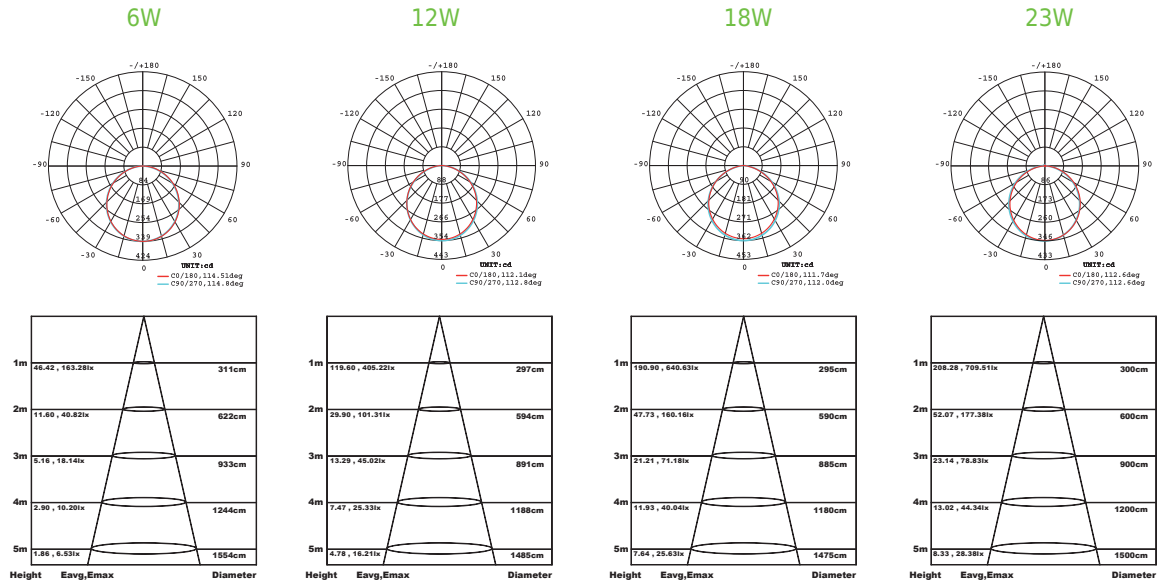

KIRON

KIRON

Χωνευτό φωτιστικό
Recessed luminaire