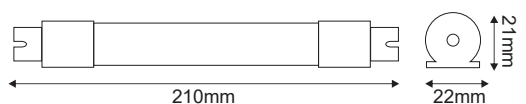

2.4V • 4Ah NiMH 1

28002316	Accu BATTERY | cells2