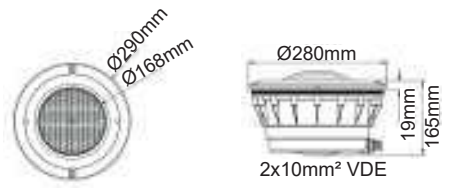

UNDERWATER LUMINAIRES

AQUET

Φωτιστικό συντριβανιού
Fountain luminaire

*Stainless Steel 304

Icon	Icon	Icon	Icon	Icon	Icon	Icon	Icon	Icon
AQUET630	12V AC/DC	6W	3000K	400lm	60°	Ra80	1/16	30000hrs
AQUET660			6000K	450lm				
AQUET6B			Blue	400lm				
AQUET6RGB	12V AC		RGB	-				