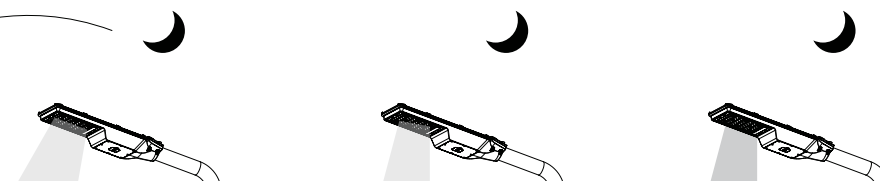

i *Εξαρτάται από το επίπεδο φόρτισης της μπαταρίας
Depends on battery charging level

50W & 100W

150W & 200W

Αυτόματη φόρτιση
κατά την διάρκεια της ημέρας
Automatic charging at daytime

Αυτόματη λειτουργία ημέρας - νύχτας
με χρονοδιακόπτη
Automatic day-night function by timer