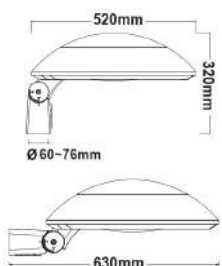

80-120W
DIVEA*^B

DIVEA*^L

DIVEA*^U

PAGODA

PAGODA

Φωτιστικό πλατείας / οδικού
Park / street luminaire

ΣΥΜΜΕΤΡΙΚΟΥ ΦΩΤΙΣΜΟΥ / SYMMETRIC LIGHTING

Icon	Icon	Icon	Icon	Icon	Icon	Icon	Icon	Icon
PAGODA186040SY	230V AC	60W	4000K	6600lm	90°	Ra80	1	50000hrs
PAGODA186060SY			6000K	6900lm				
PAGODA196040SY			4000K	6600lm				
PAGODA196060SY			6000K	6900lm				