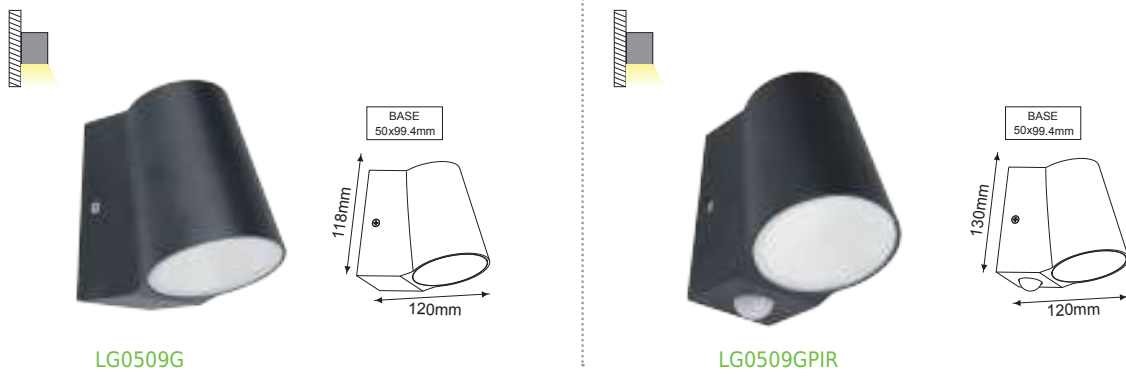

SIMORE WALL

LG0509G

LG0509GPIR

EPistar

ΣΚΟΠΟ FKPI / DARK GREY

LG0509G	230V AC	6W	3000K	400lm	100°	Ra80	1/12	30000hrs

8m / 110°

1min