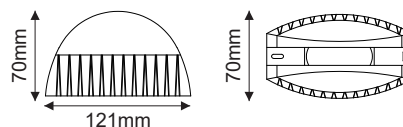

VITRINE

LG8509W

MATT WHITE