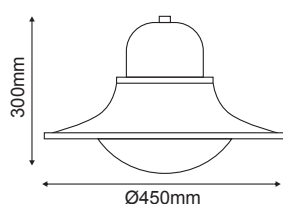

PAGODA1860**