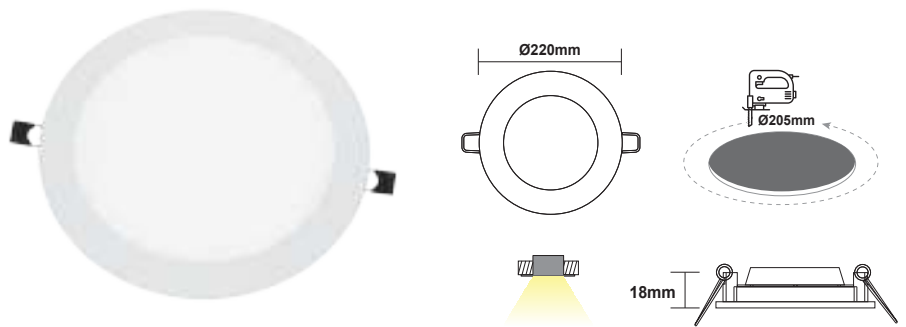

- ALU
- PS
- SMD LM80
- DRIVER OUT
- IP20
- 2
- A G F

ΛΕΥΚΟ ΣΤΡΟΓΓΥΛΟ / WHITE ROUND

KIRON2240RW	230V AC	22W	4000K	2350lm	120°	Ra80	1/20	30000hrs
KIRON2265RW			6500K	2400lm