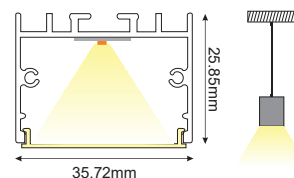

ECONOMY SERIES

~195lm/w | 72.000hrs (L80 B10)

CORA12**EC	580mm	12W	** 30 → 3000K ** 40 → 4000K ** 65 → 6500K	3000K / 4000K / 6500K 1870lm / 1970lm / 1970lm
CORA18**EC	860mm	18W		2800lm / 2950lm / 2950lm
CORA24**EC	1140mm	24W		3740lm / 3940lm / 3940lm
CORA30**EC	1420mm	30W		4670lm / 4920lm / 4920lm
CORA35**EC	1700mm	35W		5610lm / 5910lm / 5910lm
CORA41**EC	1980mm	41W		6450lm / 6890lm / 6890lm