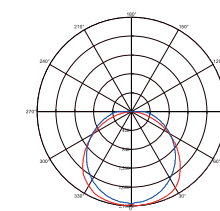

ΛΕΥΚΟ / WHITE

HIGH OUTPUT SERIES

Icon: Bag	Icon: Lightning Bolt	Icon: Plug	Icon: Sun	Icon: Light Bulb	Icon: Triangle	Icon: Wave	Icon: Box	Icon: Clock
TETE3040	230V AC	30W	4000K	2750lm	120°	Ra80	1/10	30000hrs
TETE3065			6500K					
TETE6040		60W	4000K	5800lm				
TETE6065			6500K					
TETE7040		70W	4000K	7000lm				
TETE7060			6000K					

Συμπεριλαμβάνονται
Included

30W

60W

70W