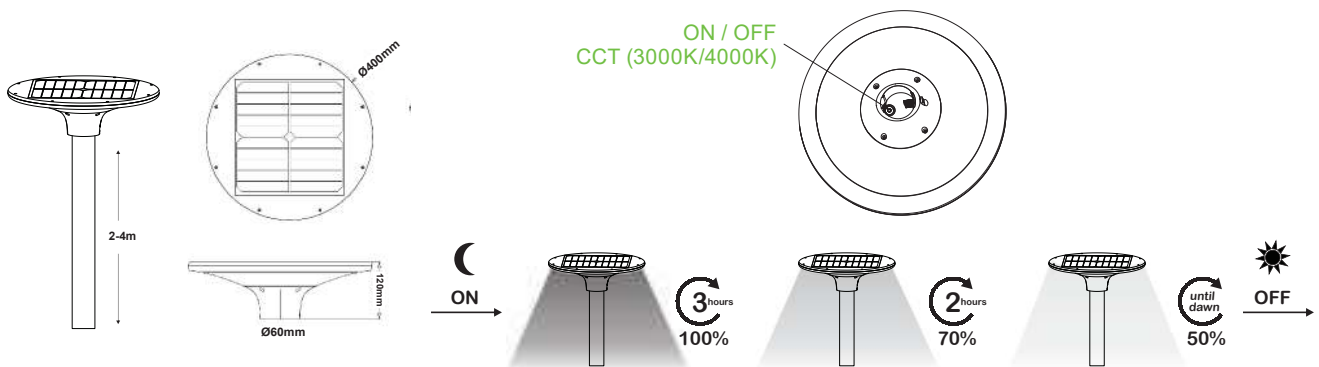

TOUR NEW

Φωτιστικό αστικού με Φ/Β πάνελ
Smart solar urban luminaire

Mono-crystalline silicon 10V / 11.5W

** 3 ΗΜΕΡΕΣ ΑΥΤΟΝΟΜΙΑ
DAYS AUTONOMY

- ABS
- PC
- SMD LM80
- DRIVER IN
- BATTERY IN
- IP65
- 3

LiFePO4 32700 • 6.4V • 6000mAh • Replaceable

MAYPO / BLACK

TOUR20CCT		20W	CCT (3000K 4000K)	2100lm	360°	Ra80	1	30000hrs

* Η θερμοκρασία χρώματος του φωτιστικού (3000K/4000K), ορίζεται κατά την εγκατάσταση - τοποθέτηση του
The color temperature of the luminaire (3000K/4000K) is defined during installation

** Εξαρτάται απο το επίπεδο φόρτισης της μπαταρίας / Depends on battery charging level