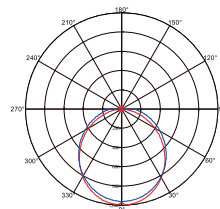

ΛΕΥΚΟ / WHITE

HIGH OUTPUT SERIES

Icon: Bag	Icon: Lightning Bolt	Icon: Plug	Icon: Sun	Icon: Light Bulb	Icon: Triangle	Icon: Wave	Icon: Box	Icon: Clock
TETE3040	230V AC	30W	4000K	2750lm	120°	Ra80	1/10	30000hrs
TETE3065			6500K					
TETE6040		60W	4000K	5800lm				
TETE6065			6500K					
TETE7040		70W	4000K	7000lm				
TETE7060			6000K					

Συμπεριλαμβάνονται
Included

30W

60W

70W