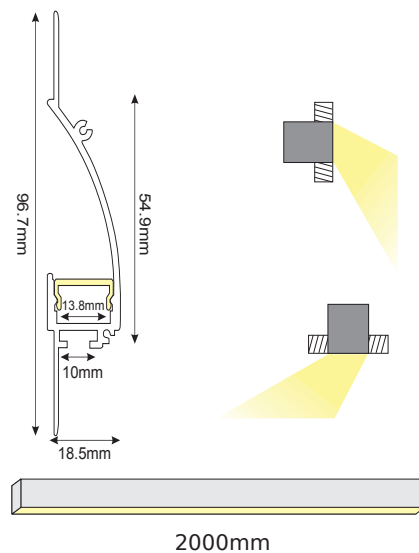

BROCK

BROCK TRIMLESS

○ ALU
 ● PC
 ○ LT 75%

	
P173U	BROCK trimless προφίλ με οπάλ κάλυμμα / BROCK trimless profile with opal diffuser
EP173	Σετ μεταλλικές τάπες 2τεμ. με & χωρίς τρύπα / Set 2pcs metal caps with & without hole
MCPTS180	180° Σύνδεσμος / Connector