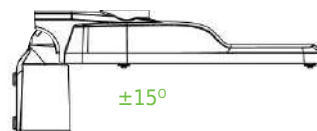

100W & 120W