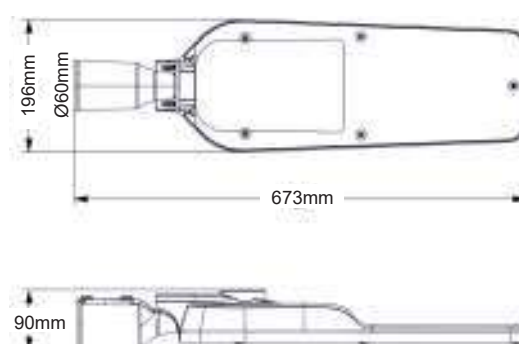

30W & 50W

100W & 120W

DIVEA

Φωτιστικό πλατείας / οδικού
Park / street luminaire

INVENTRONICS
DRIVER
LUMILEDS
CHIP

20W/40W/60W/80W

120W

FKPI / GREY (RAL9023)