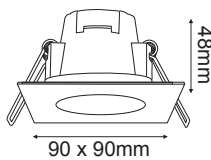

VERA5**SWN