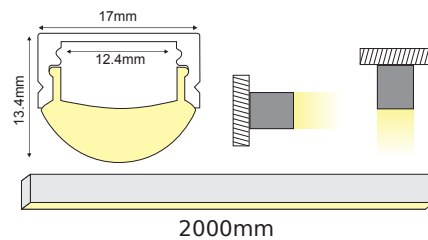

FOCUS 60°

FOCUS

CEILING / WALL

ALU
 PC
 LT 80%

P2LA/U	FOCUS 60° προφίλ με ημιδιαφανές κάλυμμα / FOCUS 60° profile with semi clear diffuser
EP2L	Σετ πλαστικές τάπες 2τεμ. με & χωρίς τρύπα / Set 2pcs plastic caps with & without hole
MC2LA101	Μεταλλικό κλιπ στερέωσης / Metal mounting clip
*PC122L	Πλαστικό κλιπ στερέωσης / Plastic mounting clip
*RMC122L	Περιστρεφόμενη επιτοίχια βάση / Rotating metal wall mounting clip