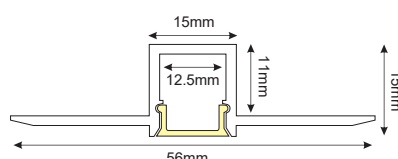

FLEXIBLE PROFILES

ALUMINUM PROFILES

i Συνδυάστε με λωρίδα LED τύπου "S"
Combine with "S" type LED strip

○ ALU   ● SLC   ● LT 50%

NEW P121FL	FLEXIBLE JADE trimless προφίλ με κάλυμμα σιλικόνης FLEXIBLE JADE trimless profile with opal silicon diffuser
NEW P135FL	FLEXIBLE LING trimless προφίλ με οπάλ κάλυμμα σιλικόνης FLEXIBLE LING trimless profile with opal silicon diffuser
NEW P125FL	FLEXIBLE LOND trimless προφίλ με οπάλ κάλυμμα σιλικόνης FLEXIBLE LOND trimless profile with opal silicon diffuser

P135FL

2000mm