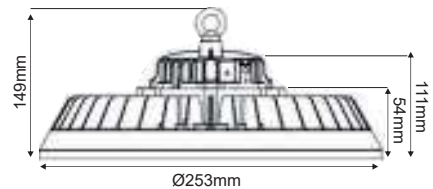

OFF

60W / 80W / 100W
PRE-SETUP 100W

ON