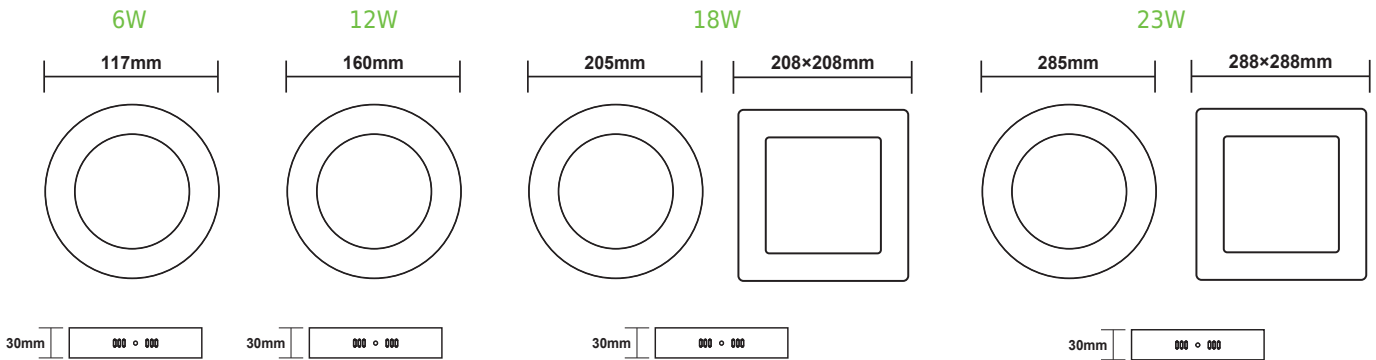

KIRON

KIRON

Χωνευτό φωτιστικό
Recessed luminaire