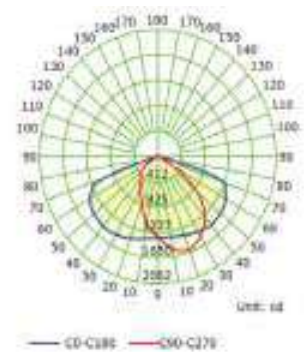

Κατόπιν ζήτησης / Upon request
Εξατομικευμένη λειτουργία / Personalised customization

LED URBAN
LUMINAIRES

NOLA

Φωτιστικό οδικού
Street luminaire

-
-
-
-
-
-
-
-
-
-

FKPI / GREY (RAL7016)

NOLA15040N	230V AC	150W	4000K	15000lm	120° x 50°	Ra70	1/5	50000hrs