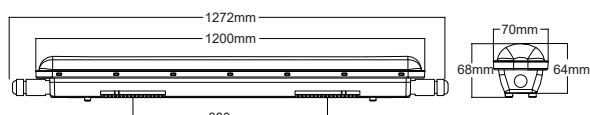

ΛΕΥΚΟ - ΓΚΡΙ / WHITE - GREY

WIMP2040	230V AC	20W	4000K	2900lm	120°	Ra80	1/9	50000hrs	
WIMP2065			6500K						
WIMP4040		40W	4000K	5800lm					
WIMP4065			6500K						
WIMP6040		60W	4000K	8700lm					
WIMP6065			6500K						

Συμπεριλαμβάνονται / Included

20W → max. 28pcs / 40W → max. 18pcs / 60W → max. 10pcs

20W

40W

60W