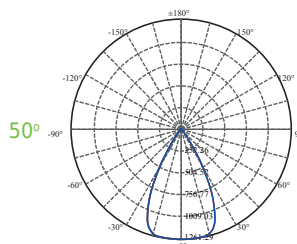

KOOP ΕΞΑΡΤΗΜΑΤΑ / ACCESSORIES

	
KOOPSW	Λευκό πλαίσιο με περύγια / White shutter
KOOPSB	Μαύρο πλαίσιο με περύγια / Black shutter

KOOPSW

KOOPSB

AIMY

Φωτιστικό ράγας
Track luminaire

- ALU
- PC
- COB LM80
- 10W | 30W
DRIVER IN
- 14W | 19W | 26W
DRIVER IN-TRACK
- IP20
- 2