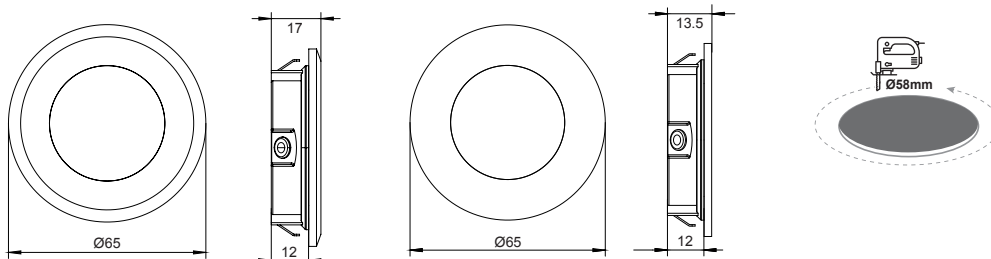

ΝΙΚΕΛ ΜΑΤ ΣΤΡΟΓΓΥΛΟ / NICKEL MATTE ROUND

Icon	Icon	Icon	Icon	Icon	Icon	Icon	Icon	Icon
ARE230RNM	230V AC	2W	3000K	155lm	100°	Ra80	1/200	30000hrs
ARE240RNM			4000K	160lm				
ARE260RNM			6000K	170lm				

ARE230RW
ARE240RW

ARE230RNM
ARE240RNM
ARE260RNM