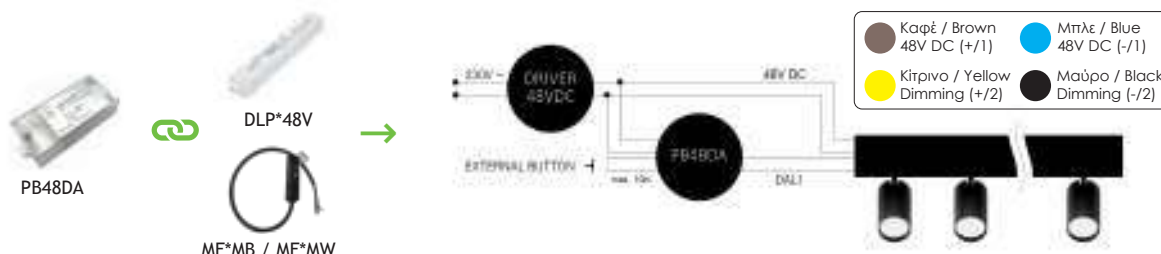

PB48DA	48V DC	4W	max. 64 pcs	105 x 44 x 23mm	50000hrs