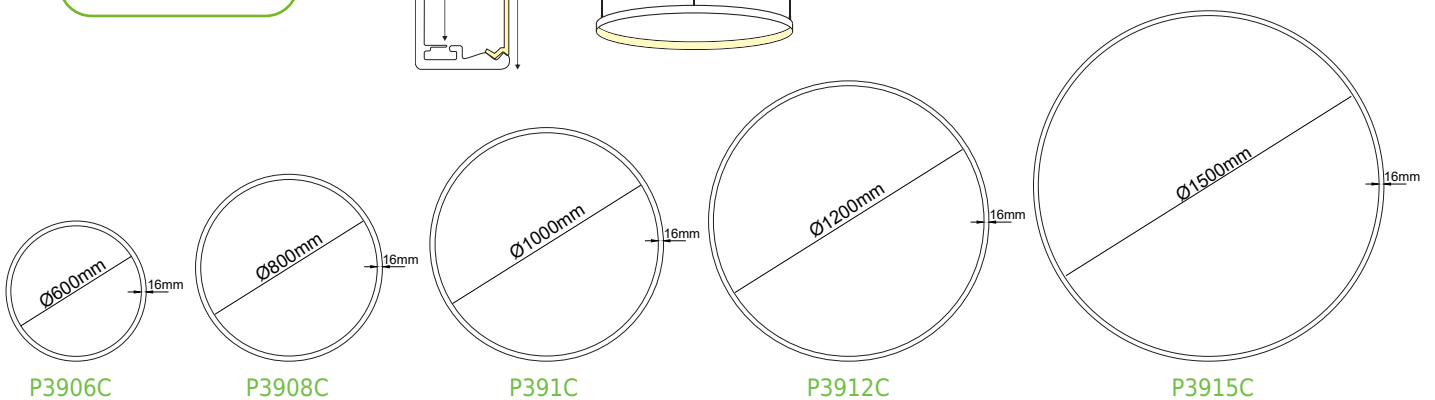

P3906C

P3908C

P391C

P3912C

P3915C