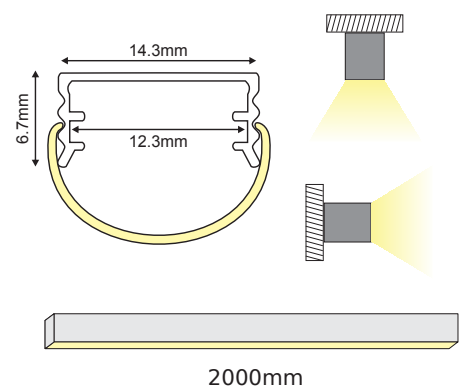

FOCUS 60°

FOCUS

CEILING / WALL

ALU
 PC
 LT 80%

P2LA/U	FOCUS 60° προφίλ με ημιδιαφανές κάλυμμα / FOCUS 60° profile with semi clear diffuser
EP2L	Σετ πλαστικές τάπες 2τεμ. με & χωρίς τρύπα / Set 2pcs plastic caps with & without hole
MC2LA101	Μεταλλικό κλιπ στερέωσης / Metal mounting clip
*PC122L	Πλαστικό κλιπ στερέωσης / Plastic mounting clip
*RMC122L	Περιστρεφόμενη επιτοίχια βάση / Rotating metal wall mounting clip