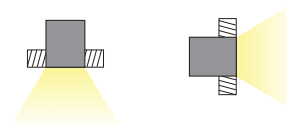

FLEXIBLE PROFILES

ALUMINUM PROFILES

i Συνδυάστε με λωρίδα LED τύπου "S"
Combine with "S" type LED strip

○ ALU   ● SLC   ● LT 50%

NEW P121FL	FLEXIBLE JADE trimless προφίλ με κάλυμμα σιλικόνης FLEXIBLE JADE trimless profile with opal silicon diffuser
NEW P135FL	FLEXIBLE LING trimless προφίλ με οπάλ κάλυμμα σιλικόνης FLEXIBLE LING trimless profile with opal silicon diffuser
NEW P125FL	FLEXIBLE LOND trimless προφίλ με οπάλ κάλυμμα σιλικόνης FLEXIBLE LOND trimless profile with opal silicon diffuser

2000mm