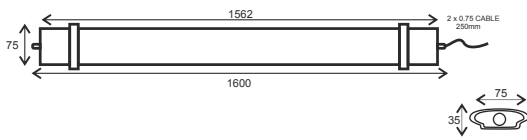

ΛΕΥΚΟ / WHITE

HIGH OUTPUT SERIES

Icon: Bag	Icon: Lightning Bolt	Icon: Plug	Icon: Sun	Icon: Light Bulb	Icon: Triangle	Icon: Wave	Icon: Box	Icon: Clock
TETE3040	230V AC	30W	4000K	2750lm	120°	Ra80	1/10	30000hrs
TETE3065			6500K					
TETE6040		60W	4000K	5800lm				
TETE6065			6500K					
TETE7040		70W	4000K	7000lm				
TETE7060			6000K					

Συμπεριλαμβάνονται
Included

30W

60W

70W