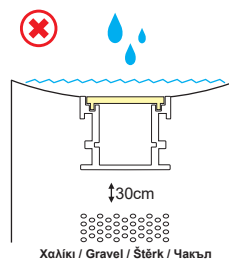

○ ALU
● PC
IP20
LT 75%

P132U	AVAH προφίλ ενδοδαπέδιο με οπάλ κάλυμμα / AVAH inground profile with opal diffuser
EP132	Σετ πλαστικές τάπες 2τεμ. με & χωρίς τρύπα / Set 2pcs plastic caps with & without hole

IP67 / 68 LED STRIP