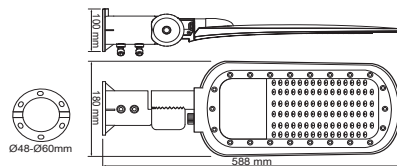

FKPI / GREY (RAL7016)

NORD2040		230V AC	4000K	2800lm	140° x 90°	Ra70	1/6	50000hrs	
NORD4040	40W			5600lm					
NORD6040	60W			8400lm					
NORD10040	100W			14000lm					
NORD15040	150W			20250lm					
NORD20040	200W			27000lm					

60W