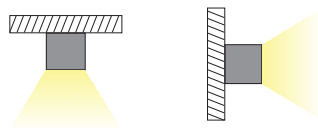

STORM

STORM NEW

Προβολέας με Φ/Β πάνελ & αισθητήρα κίνησης
Smart solar sensor flood luminaire

*2-3 ΗΜΕΡΕΣ ΑΥΤΟΝΟΜΙΑ
DAYS AUTONOMY

- ABS
- PC
- SMD LM80
- 6m / 120°
- DRIVER IN
- BATTERY IN
- IP54
- 2

MAYPO / BLACK

STORM840		8W	4000K		1000Lm	3.7V/2Ah Li-ion	5.5V/1.2W	120°	Ra80	1/40	30.000hrs
STORM1240		12W			1600Lm	3.7V/4.4Ah Li-ion	5.5V/2.3W			1/20	

i *Εξαρτάται από το επίπεδο φόρτισης της μπαταρίας / Depends on battery charging level

SENSOR MODE

Mode 1:

100% output for 18s
when someone passes,
turning off without person.

Mode 2:

100% output for 18s
when someone passes,
30-50 lumen without person.

CONSTANT LIGHTING MODE

Mode 3:

Fixed 30-50 lumen output.

SLEEP MODE

Mode 4:

Turn off.