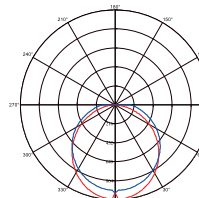

ΛΕΥΚΟ / WHITE

NOMINAL SERIES

TETE1830	230V AC	18W	3000K	1700lm	120°		1/20	30000hrs
TETE1840			4000K	1800lm				
TETE1865			6500K					
TETE3630		36W	3000K	3400lm				
TETE3640			4000K	3600lm				
TETE3665			6500K					
TETE4530		45W	3000K	4200lm				
TETE4540			4000K	4500lm				
TETE4565			6500K					

Συμπεριλαμβάνονται
Included

i

max. 450W

18W

36W

45W