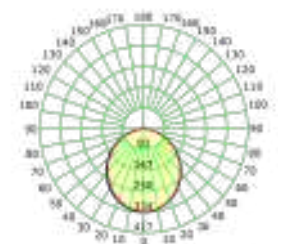

(EM)

3hrs

EMERGENCY KIT

(DIM)

1-100%

DIMMABLE PUSH BUTTON

(PIR)

84°

SENSOR IR

(APP)

Applications

CASAMBI READY