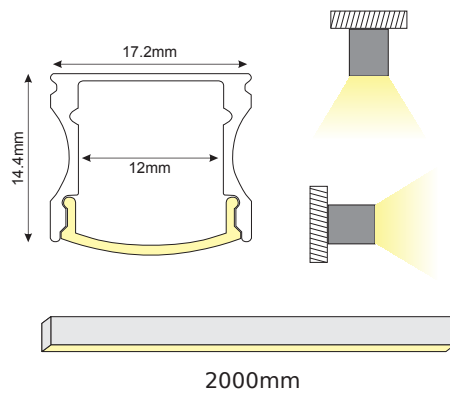

SCAR

CEILING / WALL

○ ALU
○ PC
● LT 75%

P113U	SCAR προφίλ με οπάλ κάλυμμα / SCAR profile with opal diffuser
EP113	Σετ πλαστικές τάπες 2τεμ. με & χωρίς τρύπα / Set 2pcs plastic caps with & without hole
MC113	Μεταλλικό κλιπ στερέωσης / Metal mounting clip