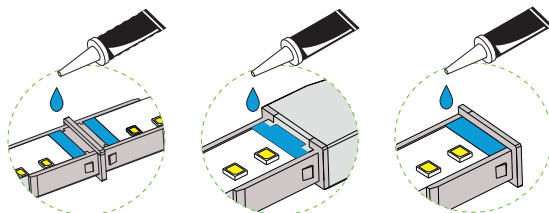

max. 50m connection 230VCABLE

ΧΡΗΣΙΜΟΠΟΙΗΣΤΕ ΚΟΛΛΑ ΣΙΛΙΚΟΝΗΣ
ΓΙΑ ΣΤΕΓΑΝΟΠΟΙΗΣΗ (IP65)
& ΠΡΟΣΤΑΣΙΑ ΑΠΟ ΗΛΕΚΤΡΟΠΛΗΞΙΑ

USE SILICONE ADHESIVE
FOR SEALING (IP65)
AND PROTECTION AGAINST ELECTRIC SHOCK

Πάντα σε προφίλ αλουμινίου / Always on aluminum profile