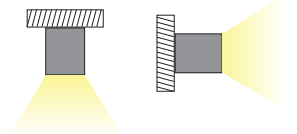

RAL9003
ΛΕΥΚΟ / WHITE

RAL9005
ΜΑΥΡΟ / BLACK