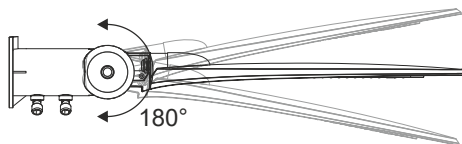

Luminous Intensity Distribution Curve