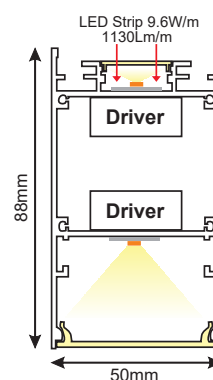

SIEN

PENDANT

TRIDONIC

LED STRIP
LED STRIP DRIVER

i Κατόπιν ζήτησης
Upon request

EP288NH
3.00€ Netto

Σετ μεταλλικές τάπες 2τεμ. χωρίς βίδες
Set 2pcs metal caps without screws

(EM)