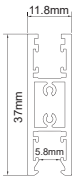

NEW

ΟΡΟΦΗΣ-ΚΡΕΜΑΣΤΗ ΡΑΓΑ / SURFACE-PENDANT TRACK

24V DC

ΑΜΜΩΔΕΣ ΜΑΥΡΟ / SANDY BLACK

*TMS1MB	Ράγα / Track 1m
*TMS2MB	Ράγα / Track 2m
*TMS3MB	Ράγα / Track 3m
TMCSR	Ένωση ευθείας / Straight connector
TMS90B	90° Σύνδεσμος / Connector
TMS90INB	INNER 90° Σύνδεσμος / Connector
TMDIFB	Πολυκαρβονικό κάλυμμα / Polycarbonate diffuser 2m
TMSTECB	Σετ πλαστικές τάπες / Plastic caps
TMHKB	Μαύρο σετ κρέμασης ράγας 2μ / Black rail hanging set 2m
TMSR200B	Κυρτή γωνία / Curved corner R200mm TNEO
TMSR300B	Κυρτή γωνία / Curved corner R300mm TNEO
TMSR400B	Κυρτή γωνία / Curved corner R400mm TNEO

NEW

UP - DOWN ΡΑΓΑ / TRACK

24V DC

ΑΜΜΩΔΕΣ ΜΑΥΡΟ / SANDY BLACK

TMUDHKB

*TMUD2MB	Ράγα / Track 2m
TMUDHKB	Σετ κρέμασης ράγας 2μ / Rail hanging set 2m

NEW

TRIMLESS ΡΑΓΑ / TRACK

24V DC

ΑΜΜΩΔΕΣ ΜΑΥΡΟ / SANDY BLACK

*TMT1MB	Ράγα / Track 1m
*TMT2MB	Ράγα / Track 2m
*TMT3MB	Ράγα / Track 3m
TMT90B	90° Σύνδεσμος / Connector
TMT90INB	INNER 90° Σύνδεσμος / Connector

*Όλες οι μαγνητικές ράγες συμπεριλαμβάνουν πλαστικές τάπες και κάλυμμα / All magnetic tracks includes plastic end-caps and diffuser