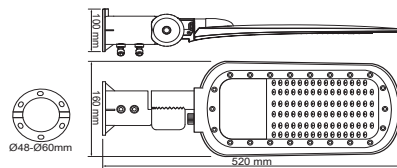

FKPI / GREY (RAL7016)

NORD2040		230V AC	4000K	2800lm	140° x 90°	Ra70	1/6	50000hrs	
NORD4040	40W			5600lm					
NORD6040	60W			8400lm					
NORD10040	100W			14000lm					
NORD15040	150W			20250lm					
NORD20040	200W			27000lm					

40W