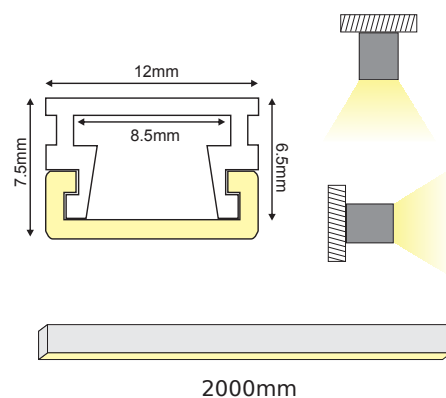

○ ALU
○ PC
● LT 75%
📦 10%

🔒	✍️	📦
P127U	BRAEL προφίλ με οπάλ κάλυμμα / BRAEL profile with opal diffuser	200m
EP127	Σετ πλαστικές τάπες 2τεμ. με & χωρίς τρύπα Set 2pcs plastic caps with & without hole	-
MC127	Μεταλλικό κλιπ στερέωσης / Metal mounting clip	-