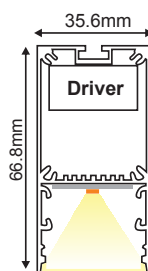

NERI

CEILING / PENDANT

LED LINEAR LUMINAIRES

TRIDONIC

Κατόπιν ζήτησης / Upon request:

EP210NH
3.00€ Netto

Σετ μεταλλικές τάπες 2τεμ. χωρίς βίδες
Set 2pcs metal caps without screws

(EM)

3hrs

EMERGENCY KIT

(DIM)

1-100%

DIMMABLE PUSH BUTTON

(PIR)

84°

SENSOR IR

(APP)

Applications

CASAMBI READY