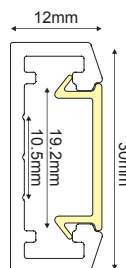

ORIO

PENDANT OUTWARD

● ALU
● PC
● LT 80%

P30T600	ORIO προφίλ με οπάλ κάλυμμα / ORIO profile with opal diffuser Ø600
P30T900	ORIO προφίλ με οπάλ κάλυμμα / ORIO profile with opal diffuser Ø900
P30T1200	ORIO προφίλ με οπάλ κάλυμμα / ORIO profile with opal diffuser Ø1200
SW210	Ατσαλένια ντίζα 2 μέτρων με ρυθμιζόμενο ύψος / Steel wire 2m with adjustable height

RAL9005
MAYPO MAT / MATT BLACK