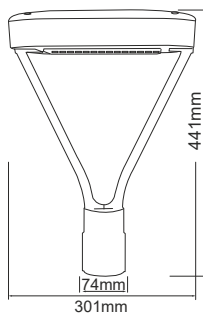

INGE NEW

Φωτιστικό πλατείας / οδικού
Park / street luminaire

FKPI / GREY (RAL7016)

INGE3040	100 - 240V AC	30W	4000K	4200lm	120°	Ra70	1/4	50000hrs
INGE5040		50W		7000lm