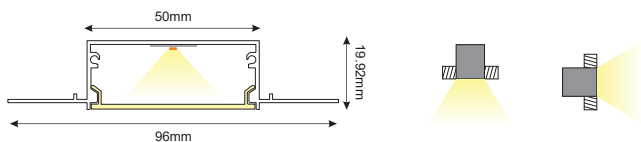

ECONOMY SERIES

~195lm/w | 72.000hrs (L80 B10)

				3000K / 4000K / 6500K
TEXA12**EC	580mm	12W	** 30 → 3000K ** 40 → 4000K ** 65 → 6500K	1870lm / 1970lm / 1970lm
TEXA18**EC	860mm	18W		2800lm / 2950lm / 2950lm
TEXA24**EC	1140mm	24W		3740lm / 3940lm / 3940lm
TEXA30**EC	1420mm	30W		4670lm / 4920lm / 4920lm
TEXA35**EC	1700mm	35W		5610lm / 5910lm / 5910lm
TEXA41**EC	1980mm	41W		6450lm / 6890lm / 6890lm