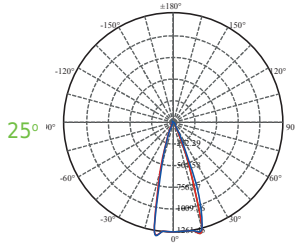

KOOP ΕΞΑΡΤΗΜΑΤΑ / ACCESSORIES

	
KOOPSW	Λευκό πλαίσιο με περύγια / White shutter
KOOPSB	Μαύρο πλαίσιο με περύγια / Black shutter

KOOPSW

KOOPSB

AIMY

Φωτιστικό ράγας
Track luminaire

- ALU
- PC
- COB LM80
- 10W | 30W
DRIVER IN
- 14W | 19W | 26W
DRIVER IN-TRACK
- IP20
- 2