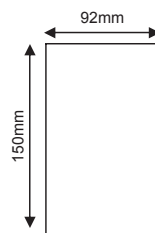

LG2203W

MATT WHITE

LG2203G									
LG2203W		230V AC	4W	3000K	230lm	40°	Ra80	1/20	30000hrs

VITA-L

LG2204G

DARK GREY

LG2204W

MATT WHITE