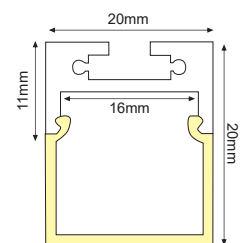

i *Απαραίτητος αριθμός συνδέσμων για σύνδεση σε ευθεία ή γωνία
 Required number of connectors for straight or angled connection

PEND

CEILING / WALL / PENDANT

○ ALU
 ● PMMA
 ● LT 80%

	
P28NU	PEND προφίλ με ημιδιαφανές κάλυμμα / PEND profile with semi clear diffuser
EP28N	Σετ πλαστικές τάπες 2τεμ. με τρύπες / Set 2pcs plastic caps with holes
SW210	Ατσαλένια ντίζα 2 μέτρων με ρυθμιζόμενο ύψος / Steel wire 2m with adjustable height
SW4M	Ατσαλένια ντίζα 4 μέτρων / Steel wire 4m  SW210