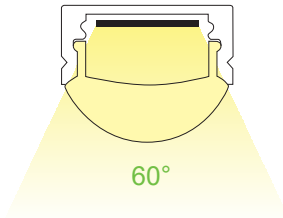

FOCUS 60°

FOCUS

CEILING / WALL

☒ ALU
☒ PC
☒ LT 80%

P2LA/U	FOCUS 60° προφίλ με ημιδιαφανές κάλυμμα / FOCUS 60° profile with semi clear diffuser
EP2L	Σετ πλαστικές τάπες 2τεμ. με & χωρίς τρύπα / Set 2pcs plastic caps with & without hole
MC2LA101	Μεταλλικό κλιπ στερέωσης / Metal mounting clip
*PC122L	Πλαστικό κλιπ στερέωσης / Plastic mounting clip
*RMC122L	Περιστρεφόμενη επιτοίχια βάση / Rotating metal wall mounting clip

*Υπό κατάργηση / Under abolition