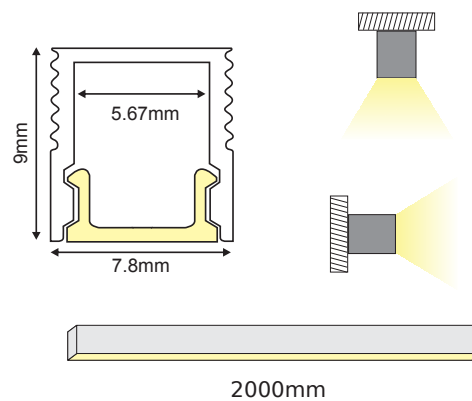

REGO

CEILING / WALL

○ ALU
○ PC
○ LT 75%

P178U	REGO προφίλ με οπάλα κάλυμμα / REGO profile with opal diffuser
EP178	Σετ πλαστικές τάπες 2τεμ. με & χωρίς τρύπα / Set 2pcs plastic caps with & without hole
MC189	Μεταλλικό κλιπ στερέωσης / Metal mounting clip