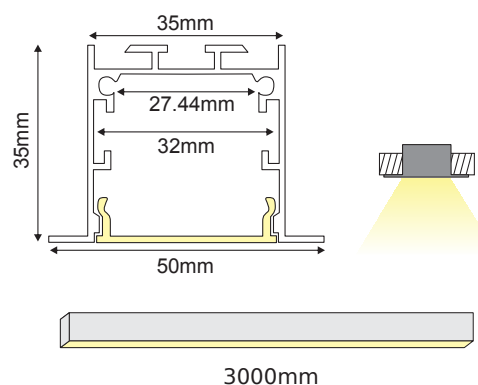

i
 *Απαραίτητος αριθμός συνδέσμων για σύνδεση σε ευθεία ή γωνία
 Required number of connectors for straight or angled connection

WILA
RECESSED

○ ALU
 ○ PC
 ○ LT 75%

	
P281U	WILA προφίλ με οπάλ κάλυμμα / WILA profile with opal diffuser
EP281	Σετ μεταλλικές τάπες 2τεμ. χωρίς τρύπα / Set 2pcs metal caps without hole
SC281	Μεταλλικό ελατήριο στερέωσης / Metal mounting spring
*CRYSTA	PMMA πρισματικό κάλυμμα / PMMA prismatic diffuser 2000mm
MCPTS180	180° Σύνδεσμος / Connector (TOP & SIDE) *3
MCPS90	90° Σύνδεσμος / Connector (SIDE) *2
MCPT90	90° Σύνδεσμος / Connector (TOP)