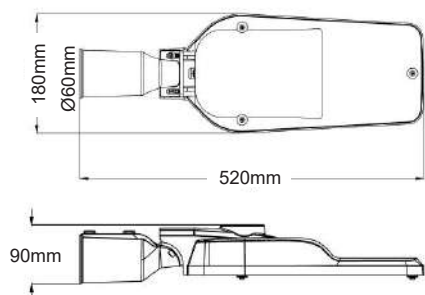

30W & 50W

100W & 120W

DIVEA

Φωτιστικό πλατείας / οδικού
Park / street luminaire

INVENTRONICS
DRIVER
LUMILEDS
CHIP

20W/40W/60W/80W

120W

FKPI / GREY (RAL9023)