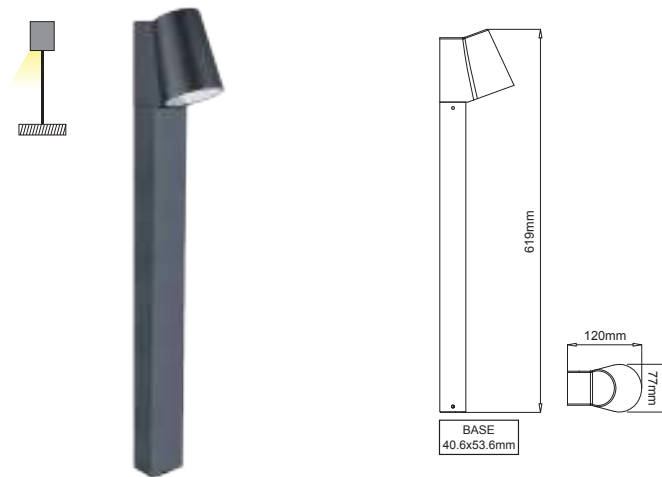

SIMORE POST

EPistar

ΣΚΟΠΟ FKPI / DARK GREY

LG0510G-620	230V AC	6W	3000K	400lm	100°	Ra80	1/4	30000hrs