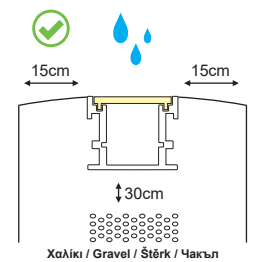

○ ALU
● PC
IP20
LT 75%

P132U	AVAH προφίλ ενδοδαπέδιο με οπάλ κάλυμμα / AVAH inground profile with opal diffuser
EP132	Σετ πλαστικές τάπες 2τεμ. με & χωρίς τρύπα / Set 2pcs plastic caps with & without hole

IP67 / 68 LED STRIP