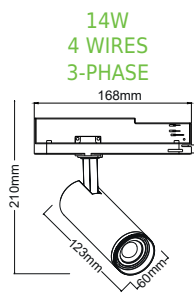

KOOP ΕΞΑΡΤΗΜΑΤΑ / ACCESSORIES

	
KOOPSW	Λευκό πλαίσιο με περύγια / White shutter
KOOPSB	Μαύρο πλαίσιο με περύγια / Black shutter

KOOPSW

KOOPSB

AIMY

Φωτιστικό ράγας
Track luminaire

- ALU
- PC
- COB LM80
- 10W | 30W
DRIVER IN
- 14W | 19W | 26W
DRIVER IN-TRACK
- IP20
- 2