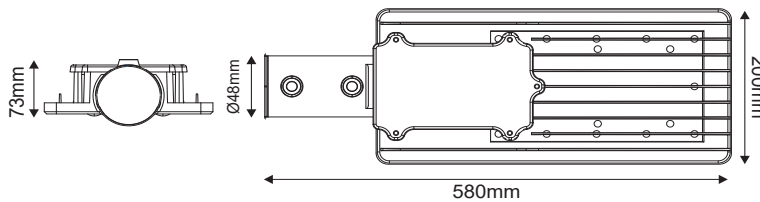

NOLA

Φωτιστικό οδικού
Street luminaire

FKPI / GREY (RAL7016)

NOLA15040N	230V AC	150W	4000K	15000lm	120° x 50°	Ra70	1/5	50000hrs