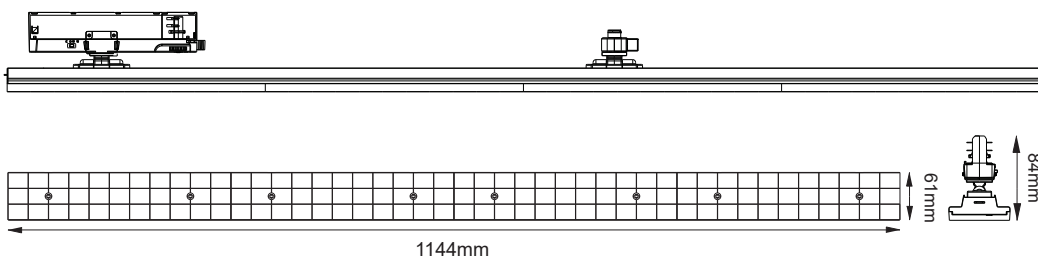

ΛΕΥΚΟ / WHITE

MARK4040W4M	230V AC	40W	4000K	5600lm	90°	Ra90	3-PHASE	50000hrs

MAYPO / BLACK

MARK4040B4M	230V AC	40W	4000K	5600lm	90°	Ra90	3-PHASE	50000hrs