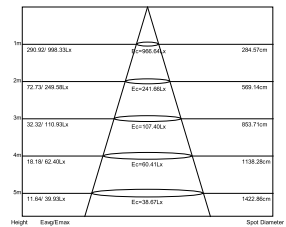

ΛΕΥΚΟ / WHITE

HIGH OUTPUT SERIES

Icon: Bag	Icon: Lightning Bolt	Icon: Plug	Icon: Sun	Icon: Light Bulb	Icon: Triangle	Icon: Wave	Icon: Box	Icon: Clock
TETE3040	230V AC	30W	4000K	2750lm	120°	Ra80	1/10	30000hrs
TETE3065			6500K					
TETE6040		60W	4000K	5800lm				
TETE6065			6500K					
TETE7040		70W	4000K	7000lm				
TETE7060			6000K					

Συμπεριλαμβάνονται
Included

30W

60W

70W