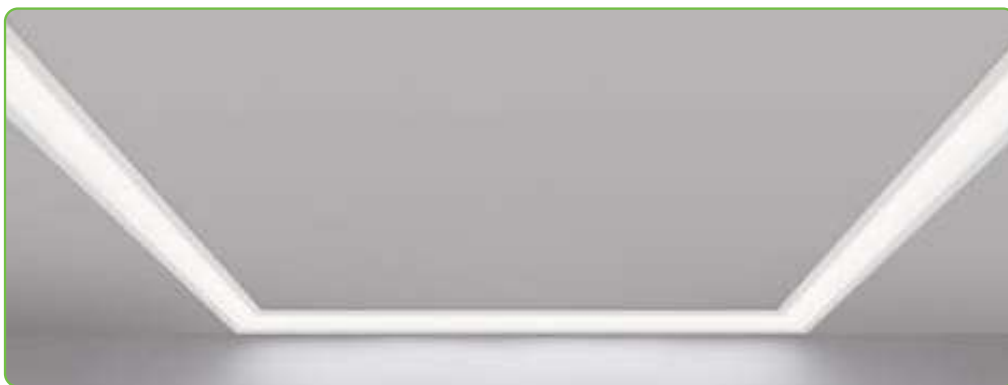

WILA
RECESSED

- ALU
- PC
- 230V
- SMD
- 5
- Ra80
- IP20
- 120°
- LT 75%
- Grounding symbol

TRIDONIC

DRIVER
OUT

- (EM) EMERGENCY KIT (3hrs)
- (DIM) DIMMABLE PUSH BUTTON (1-100%)
- (PIR) SENSOR IR (84°)
- (APP) CASAMBI Applications (CASAMBI READY)