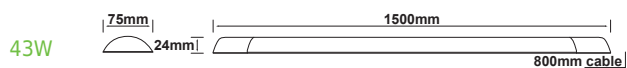

Συμπεριλαμβάνονται / Included