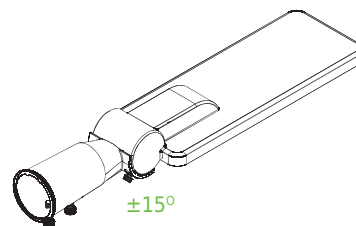

BISE

Φωτιστικό οδικού
Street luminaire

A+G C 30W/90W/120W **A+G D** 60W

FKPI / GREY (RAL9023)

BISE3040	230V AC	30W	4000K	4200lm	150° x 75°	Ra70	1/10	50000hrs
BISE6040		60W		8400lm				
BISE9040		90W		12600lm			1/6	
BISE12040		120W		16500lm				