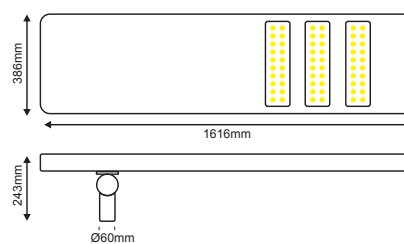

i *Εξαρτάται από το επίπεδο φόρτισης της μπαταρίας
Depends on battery charging level

3 ΛΕΙΤΟΥΡΓΙΕΣ / FUNCTIONS

CONSTANT MODE

SENSOR MODE

CUSTOM MODE

40W

80W

120W