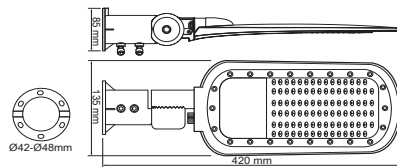

FKPI / GREY (RAL7016)

NORD2040		230V AC	4000K	2800lm	140° x 90°	Ra70	1/6	50000hrs	
NORD4040	40W			5600lm					
NORD6040	60W			8400lm					
NORD10040	100W			14000lm					
NORD15040	150W			20250lm					
NORD20040	200W			27000lm					

20W