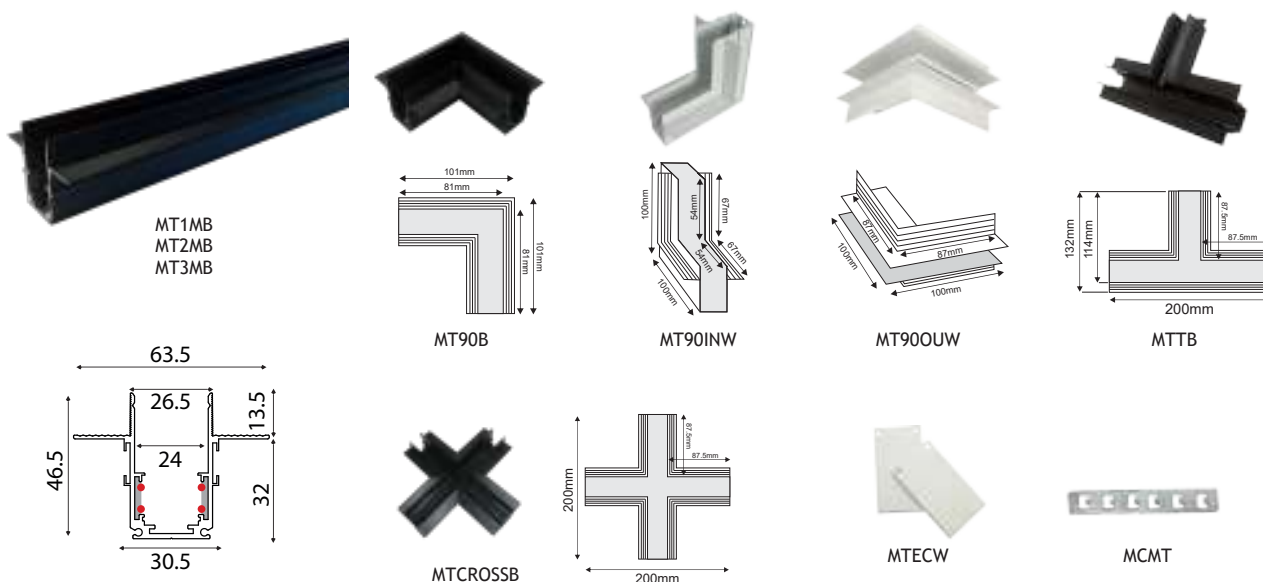

48V DC

ΛΕΥΚΟ / WHITE

*MT1MW	Ράγα / Track 1m
*MT2MW	Ράγα / Track 2m
*MT3MW	Ράγα / Track 3m
MT90W	90° Σύνδεσμος / Connector MCCW
MT90INW	INNER 90° Σύνδεσμος / Connector MCCW
MT90OUW	OUTER 90° Σύνδεσμος / Connector MCCW
MTTW	Σύνδεσμος / Connector MTCW
MTCROSSW	Σύνδεσμος / Connector MCROSSW
MTECW	Σετ πλαστικές τάπες / Plastic caps (2pcs)

48V DC

MAYPO / BLACK

*MT1MB	Ράγα / Track 1m
*MT2MB	Ράγα / Track 2m
*MT3MB	Ράγα / Track 3m
MT90B	90° Σύνδεσμος / Connector MCCB
MT90INB	INNER 90° Σύνδεσμος / Connector MCCB
MT90OUB	OUTER 90° Σύνδεσμος / Connector MCCB
MTTB	Σύνδεσμος / Connector MTCB
MTCROSSB	Σύνδεσμος / Connector MCROSSB
MTECB	Σετ πλαστικές τάπες / Plastic caps (2pcs)

MCMT	Ένωση ευθείας / Straight connector (απαιτούνται 2 τεμάχια / 2 pcs needed)

*Όλες οι μαγνητικές ράγες συμπεριλαμβάνουν πλαστικές τάπες και κάλυμμα / All magnetic tracks includes plastic end-caps and diffuser