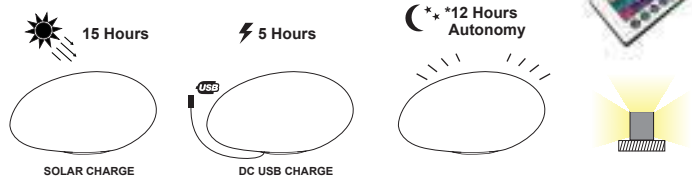

NOST NEW

LED επαναφορτιζόμενο φωτιστικό με Φ/Β πάνελ & φορτιστή
LED rechargeable solar stone lamp with charger

PS BATTERY IN IP54 3 USB PLUG

ΛΕΥΚΟ / WHITE

Model	Light	Battery	Power	Beam	Dimensions	Quantity	Autonomy
NOST2620RGBW	RGB + 6000K	3.7V/1.8Ah LiFePO4	5V/1.5W	360°	200x140x260mm	1	12 Hours
NOST3324RGBW					240x140x330mm		

Συμπεριλαμβάνεται RF RGBW remote control (1xCR2025) / RF RGBW remote control is included (1xCR2025)

FLOD