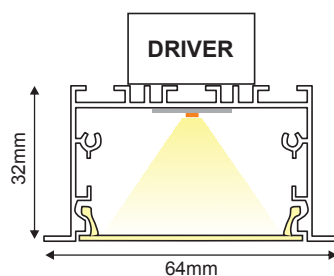

MARLO II

ALU

PC

230V

SMD

5

TRIDONIC

Ra80

IP20

120°

LT 75%

Το κόστος της βαφής συμπεριλαμβάνεται (ΜΟΝΟ ΒΑΣΙΚΑ ΧΡΩΜΑΤΑ)
The cost of painting is included (BASIC COLORS ONLY)

SPECIAL COLOR +5.00€ Netto

LED MODULE

Γραμμικό φωτιστικό / Linear luminaire

1-PHASE

Ράγα 2 καλωδίων / 2 wires track