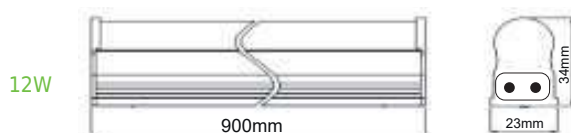

ΛΕΥΚΟ / WHITE

Icon: Padlock	Icon: Lightning bolt	Icon: Arc	Icon: Sun	Icon: Light bulb	Icon: Triangle	Icon: Wave	Icon: Box	Icon: Clock
DAPO530	230V AC	5W	3000K	500lm	120°	Ra80	1/25	30000hrs
DAPO540			4000K	520lm				
DAPO560			6000K	520lm				
DAPO930		9W	3000K	900lm				
DAPO940			4000K	950lm				
DAPO960			6000K	950lm				
DAPO1230		12W	3000K	1200lm				
DAPO1240			4000K	1250lm				
DAPO1260			6000K	1250lm				
DAPO1830		18W	3000K	1800lm				
DAPO1840			4000K	1900lm				
DAPO1860			6000K	1900lm				

i

max. 100W

Συμπεριλαμβάνονται
Included

DAPO ΕΞΑΡΤΗΜΑΤΑ / ACCESSORIES

Icon: Padlock	Icon: Pencil
DAPOCABLE	Καλώδιο τροφοδοσίας 1200mm με φως / Plug wire supply 1200mm
DAPOMIDCABLE	Ενδιάμεσος σύνδεσμος 220mm / Middle connector 220mm