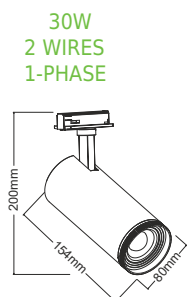

KOOP ΕΞΑΡΤΗΜΑΤΑ / ACCESSORIES

	
KOOPSW	Λευκό πλαίσιο με περύγια / White shutter
KOOPSB	Μαύρο πλαίσιο με περύγια / Black shutter

KOOPSW

KOOPSB

AIMY

Φωτιστικό ράγας
Track luminaire

- ALU
- PC
- COB LM80
- 10W | 30W
DRIVER IN
- 14W | 19W | 26W
DRIVER IN-TRACK
- IP20
- 2