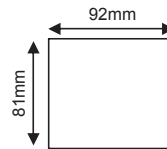

LG2203W

MATT WHITE

LG2203G									
LG2203W		230V AC	4W	3000K	230lm	40°	Ra80	1/20	30000hrs

VITA-L

LG2204G

DARK GREY

LG2204W

MATT WHITE