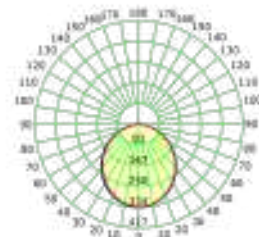

- (EM) EMERGENCY KIT (3hrs)
- (DIM) DIMMABLE PUSH BUTTON (1-100%)
- (PIR) SENSOR IR (84°)
- (APP) CASAMBI Applications (CASAMBI READY)