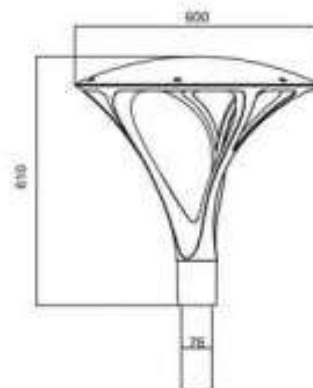

ΓΚΡΙ / GREY

🔒	⚡	☂️	⚙️	🌞	📐	📶	📦	🕒
FLORENCE2040	230V AC	20W	4000K	1860lm	120°	Ra80	1	50000hrs
FLORENCE3040		30W		2790lm				
FLORENCE4040		40W		3700lm				
FLORENCE5040		50W		4650lm				
FLORENCE6040		60W		5600lm				

i Κατόπιν ζήτησης
Upon request :

2700K ~ 6500K
Class II
Dimmable 0-10V
Asymmetrical