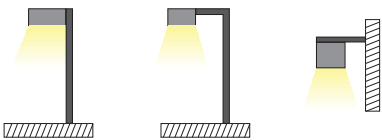

NORD

Φωτιστικό οδικού
Street luminaire