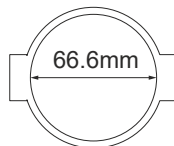

INGE NEW

Φωτιστικό πλατείας / οδικού
Park / street luminaire

FKPI / GREY (RAL7016)

INGE3040	100 - 240V AC	30W	4000K	4200lm	120°	Ra70	1/4	50000hrs
INGE5040		50W		7000lm