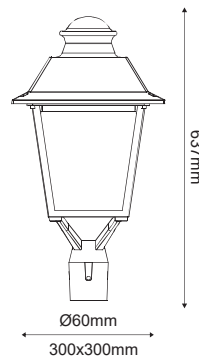

FLORENCE

FLORENCE

Φωτιστικό πλατείας
Park luminaire

ΓΚΡΙ / GREY

🔒	⚡	☂️	⚙️	🌞	📐	📶	📦	🕒
FLORENCE2040	230V AC	20W	4000K	1860lm	120°	Ra80	1	50000hrs
FLORENCE3040		30W		2790lm				
FLORENCE4040		40W		3700lm				
FLORENCE5040		50W		4650lm				
FLORENCE6040		60W		5600lm				