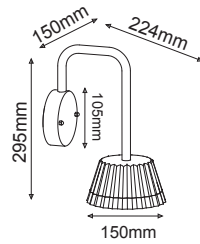

VIANA WALL

ALU PC SMD LM80 DRIVER IN IP54 2 EVERLIGHT A↑G

ΣΚΟΠΟ ΓΚΡΗ / DARK GREY

LG2122G	230V AC	10W	3000K	400lm	85°	Ra80	1/6	30000hrs