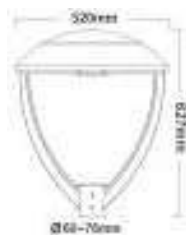

80-120W
DIVEA*^M