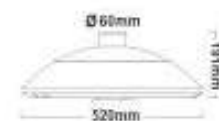

80-120W
DIVEA*^B

DIVEA*^L

DIVEA*^U

PAGODA

PAGODA

Φωτιστικό πλατείας / οδικού
Park / street luminaire

ΣΥΜΜΕΤΡΙΚΟΥ ΦΩΤΙΣΜΟΥ / SYMMETRIC LIGHTING

Icon	Icon	Icon	Icon	Icon	Icon	Icon	Icon	Icon
PAGODA186040SY	230V AC	60W	4000K	6600lm	90°	Ra80	1	50000hrs
PAGODA186060SY			6000K	6900lm				
PAGODA196040SY			4000K	6600lm				
PAGODA196060SY			6000K	6900lm				