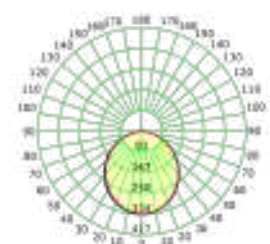

ECONOMY SERIES | 2 WIRES 1-PHASE

~195lm/w | 72.000hrs (L80 B10)

NEVE12**EC	580mm	12W	** 30 → 3000K ** 40 → 4000K ** 65 → 6500K	3000K / 4000K / 6500K
NEVE18**EC	860mm	18W		1870lm / 1970lm / 1970lm
NEVE24**EC	1140mm	24W		2800lm / 2950lm / 2950lm
NEVE30**EC	1420mm	30W		3740lm / 3940lm / 3940lm
NEVE35**EC	1700mm	35W		4670lm / 4920lm / 4920lm
NEVE41**EC	1980mm	41W		5610lm / 5910lm / 5910lm
				6450lm / 6890lm / 6890lm