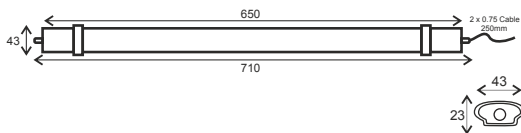

ΛΕΥΚΟ / WHITE

NOMINAL SERIES

TETE1830	230V AC	18W	3000K	1700lm	120°		1/20	30000hrs
TETE1840			4000K	1800lm				
TETE1865			6500K					
TETE3630		36W	3000K	3400lm				
TETE3640			4000K	3600lm				
TETE3665			6500K					
TETE4530		45W	3000K	4200lm				
TETE4540			4000K	4500lm				
TETE4565			6500K					

Συμπεριλαμβάνονται
Included

i

max. 450W

18W

36W

45W