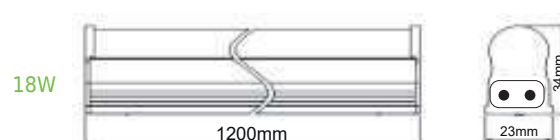

ΛΕΥΚΟ / WHITE

Icon: Padlock	Icon: Lightning bolt	Icon: Arc	Icon: Sun	Icon: Light bulb	Icon: Triangle	Icon: Wave	Icon: Box	Icon: Clock
DAPO530	230V AC	5W	3000K	500lm	120°	Ra80	1/25	30000hrs
DAPO540			4000K	520lm				
DAPO560			6000K	520lm				
DAPO930		9W	3000K	900lm				
DAPO940			4000K	950lm				
DAPO960			6000K	950lm				
DAPO1230		12W	3000K	1200lm				
DAPO1240			4000K	1250lm				
DAPO1260			6000K	1250lm				
DAPO1830		18W	3000K	1800lm				
DAPO1840			4000K	1900lm				
DAPO1860			6000K	1900lm				

i

max. 100W

Συμπεριλαμβάνονται
Included

DAPO ΕΞΑΡΤΗΜΑΤΑ / ACCESSORIES

Icon: Padlock	Icon: Pencil
DAPOCABLE	Καλώδιο τροφοδοσίας 1200mm με φως / Plug wire supply 1200mm
DAPOMIDCABLE	Ενδιάμεσος σύνδεσμος 220mm / Middle connector 220mm