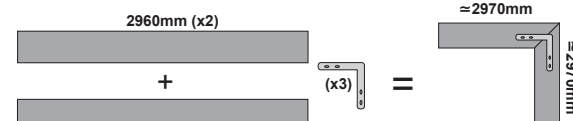

MCPTS180

MCPT90

MCPS90

ERGCONNECT180 → 3.00€ / 180° Netto
-20mm μήκος ανά ένωση / length per connection

ERGCONNECT90 → 4.00€ / 90° Netto
+20mm μήκος ανά ένωση / length per connection

Τα τεχνικά στοιχεία του προϊόντος ενδέχεται να διαφέρουν από τα αναγραφόμενα +/- 10% και οι διαστάσεις +/- 1%
The technical data of the product may differ from the listed +/- 10% and dimensions +/- 1%