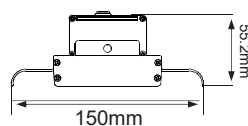

VOLTAGE RANGE
100~277V AC

- ALU
- PC
- 1-10V DIM
- SMD LM80
- DRIVER IN
- IK08
- IP54
- 5
- A/B

ΛΕΥΚΟ / WHITE

GRAMUS10050N	100-277V AC	100W	5000K	16000lm	30x90°	Ra80	1	50000hrs