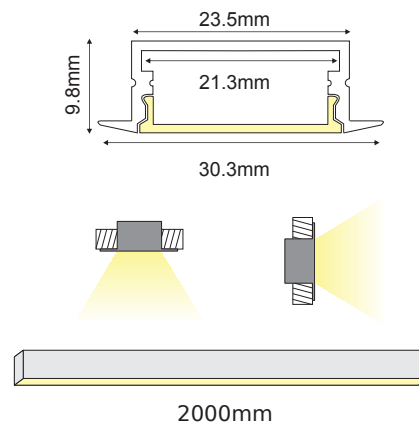

NORM

NORM RECESSED

○ ALU
 ○ PC
 ● LT 75%
 📦 10%

P119U	NORM προφίλ με οπάλ κάλυμμα / NORM profile with opal diffuser	200m
EP119	Σετ πλαστικές τάπες 2τεμ. με & χωρίς τρύπα / Set 2pcs plastic caps with & without hole	-
MC117119	Μεταλλικό κλιπ στερέωσης / Metal mounting clip	-