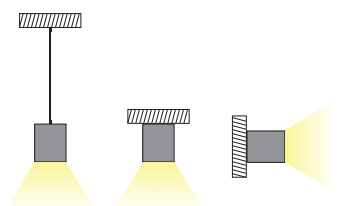

 *Απαραίτητος αριθμός συνδέσμων για σύνδεση σε ευθεία ή γωνία
 Required number of connectors for straight or angled connection

WHIP

CEILING / WALL / PENDANT

○ ALU
● PC
● LT 80%

	
P114NU	WHIP εύκαμπτο προφίλ με οπάλ κάλυμμα / WHIP flexible profile with opal diffuser
EP114N	Σετ πλαστικές τάπες 2τεμ. με τρύπες / Set 2pcs plastic caps with holes
MC114N	Μεταλλικό κλιπ στερέωσης / Metal mounting clip
SW210	Ατσαλένια ντίζα 2 μέτρων με ρυθμιζόμενο ύψος / Steel wire 2m with adjustable height
SW4M	Ατσαλένια ντίζα 4 μέτρων / Steel wire 4m  SW210