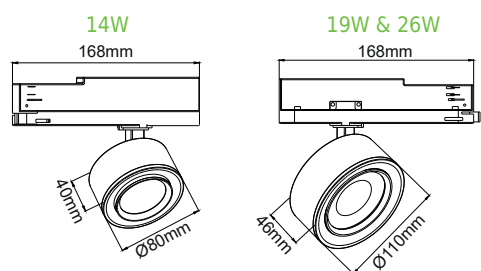

VENET

25° ~ 50°
Stepless zoomable
25° Min. | 50° Max.

VENET
Φωτιστικό ράγας
Track luminaire