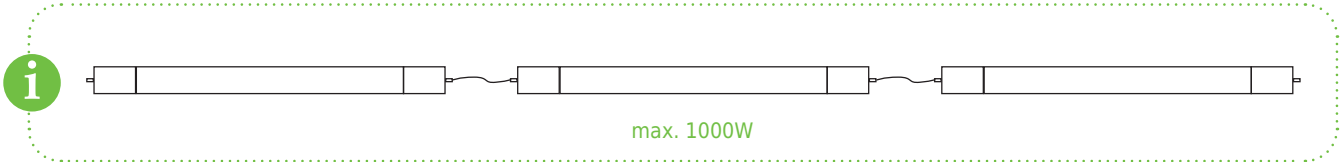

ΛΕΥΚΟ / WHITE

HIGH OUTPUT SERIES

Icon: Bag	Icon: Lightning Bolt	Icon: Plug	Icon: Sun	Icon: Light Bulb	Icon: Triangle	Icon: Wave	Icon: Box	Icon: Clock
TETE3040	230V AC	30W	4000K	2750lm	120°	Ra80	1/10	30000hrs
TETE3065			6500K					
TETE6040		60W	4000K	5800lm				
TETE6065			6500K					
TETE7040		70W	4000K	7000lm				
TETE7060			6000K					

Συμπεριλαμβάνονται
Included