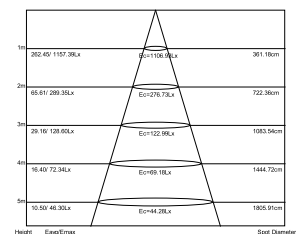

ΛΕΥΚΟ / WHITE

NOMINAL SERIES

TETE1830	230V AC	18W	3000K	1700lm	120°		1/20	30000hrs
TETE1840			4000K	1800lm				
TETE1865			6500K					
TETE3630		36W	3000K	3400lm				
TETE3640			4000K	3600lm				
TETE3665			6500K					
TETE4530		45W	3000K	4200lm				
TETE4540			4000K	4500lm				
TETE4565			6500K					

Συμπεριλαμβάνονται
Included

i

max. 450W

18W

36W

45W