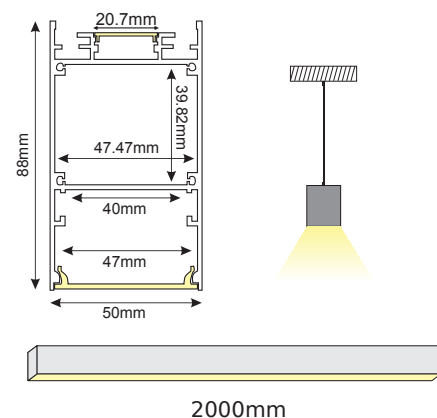

☐ ALU
☒ PC
☐ LT 75%

P288U	SIEN προφίλ με οπάλ κάλυμμα / SIEN profile with opal diffuser
EP288	Σετ μεταλλικές τάπες 2τεμ. χωρίς τρύπα / Set 2pcs metal caps without hole
EP288NH	Σετ μεταλλικές τάπες 2τεμ. χωρίς βίδες / Set 2pcs metal caps without screws
MC288	Μεταλλικό κλιπ στερέωσης / Metal mounting clip
SW210	Ατσαλένια ντίζα 2 μέτρων με ρυθμιζόμενο ύψος / Steel wire 2m with adjustable height
SW4M	Ατσαλένια ντίζα 4 μέτρων / Steel wire 4m SW210
MCPTS180	180° Σύνδεσμος / Connector *4
MCPS90	90° Σύνδεσμος / Connector (SIDE) *2
MCPT90	90° Σύνδεσμος / Connector (TOP) *2

*Απαραίτητος αριθμός συνδέσμων για σύνδεση σε ευθεία ή γωνία
Required number of connectors for straight or angled connection