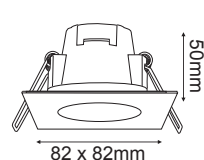

VERA5**SW
VERA5**SNM