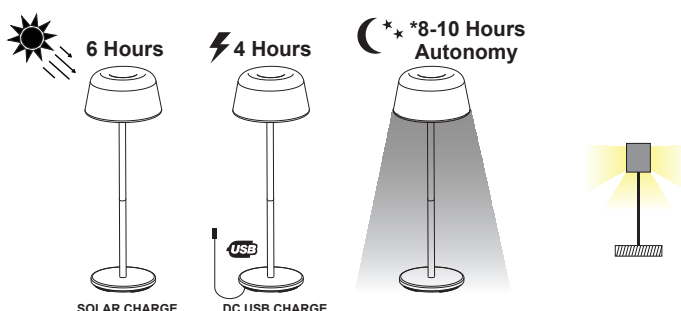

PS + MTL BATTERY IN IP65 3 USB PLUG

ΛΕΥΚΟ / WHITE

Model	Light	Battery	Power	Beam	Dimensions	Quantity	Autonomy
FLOD3015RGBW	RGB + 3000K	3.7V/2.6Ah LiFePO4	6V/1.2W	360°	Ø300 x 1500mm	1	8-10 Hours

Συμπεριλαμβάνεται RF RGBW remote control (1xCR2025) / RF RGBW remote control is included (1xCR2025)