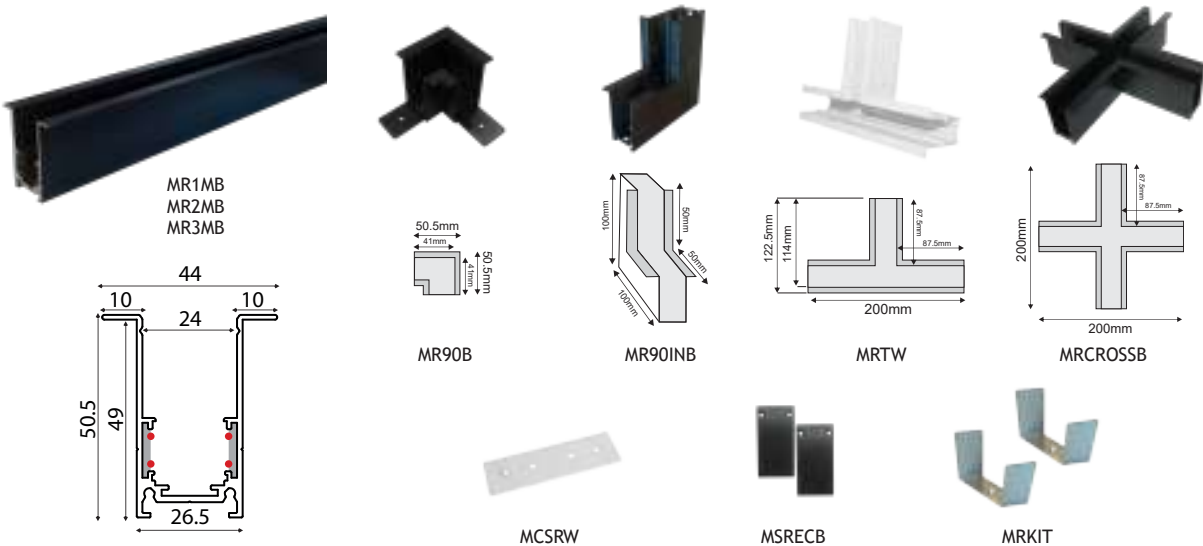

ΧΩΝΕΥΤΗ ΡΑΓΑ / RECESSED TRACK

ΛΕΥΚΟ / WHITE

48V DC

*MR1MW	Ράγα / Track 1m
*MR2MW	Ράγα / Track 2m
*MR3MW	Ράγα / Track 3m
MR90W	90° Σύνδεσμος / Connector MADJW
MR90INW	INNER 90° Σύνδεσμος / Connector MCCW
MRTW	Σύνδεσμος / Connector MTCW
MRCROSSW	Σύνδεσμος / Connector MCROSSW
MCSRW	Ένωση ευθείας / Straight connector
MSRECW	Σετ πλαστικές τάπες / Plastic caps (2pcs)

MAYPO / BLACK

48V DC

*MR1MB	Ράγα / Track 1m
*MR2MB	Ράγα / Track 2m
*MR3MB	Ράγα / Track 3m
MR90B	90° Σύνδεσμος / Connector MADJB
MR90INB	INNER 90° Σύνδεσμος / Connector MCCB
MRTB	Σύνδεσμος / Connector MTCB
MRCROSSB	Σύνδεσμος / Connector MCROSSB
MCSRB	Ένωση ευθείας / Straight connector
MSRECB	Σετ πλαστικές τάπες / Plastic caps (2pcs)

MRKIT	Κιτ χωνευτής εγκατάστασης / Recessed installation kit (2pcs)

*Όλες οι μαγνητικές ράγες συμπεριλαμβάνουν πλαστικές τάπες και κάλυμμα / All magnetic tracks includes plastic end-caps and diffuser