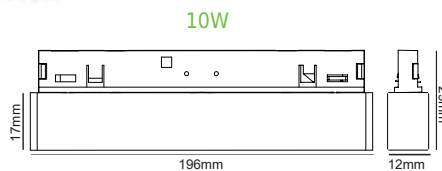

- ALU
- PS
- SMD LM80
- DRIVER IN
- IP20
- 5

ΑΜΜΩΔΕΣ ΜΑΥΡΟ / SANDY BLACK

Model	Power	Color Temp	Beam Angle	Light Output	Mounting	Beam Spread	Beam Diameter	Life
TLUCCA1030B	10W	3000K	100°	450lm	Ra90	300x12 x17mm	50000hrs	
TLUCCA1040B		4000K		470lm				
TLUCCA1930B	19W	3000K	950lm					
TLUCCA1940B		4000K	970lm					

TMEYE

MINI SERIES