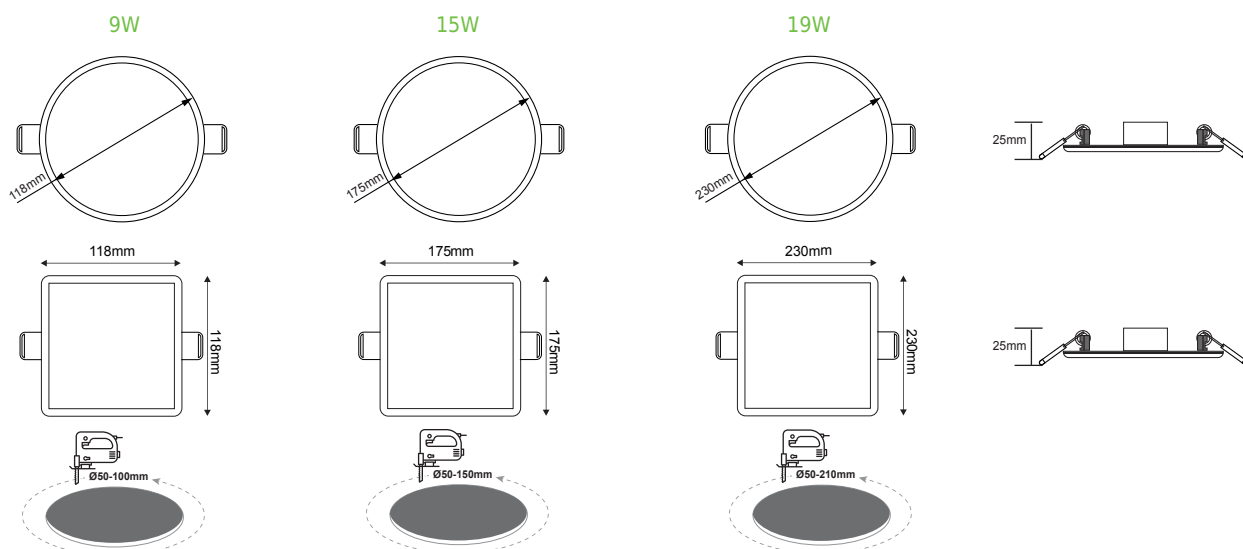

A **F** 9W/19W **A** **E** 15W

ΛΕΥΚΟ ΣΤΡΟΓΓΥΛΟ / WHITE ROUND

Light Model	Power	Color Temp	Beam Angle	Light Output	Beam Spread	Beam Spread	Beam Spread	Beam Spread
FLEXI930RW	9W	3000K	120°	700lm	Ra80	1/40	30000hrs	1/20
FLEXI940RW		4000K		710lm				
FLEXI960RW		6000K		720lm				
FLEXI1530RW	15W	3000K	120°	1300lm	Ra80	1/20	30000hrs	1/20
FLEXI1540RW		4000K		1330lm				
FLEXI1560RW		6000K		1370lm				
FLEXI1930RW	19W	3000K	120°	1480lm	Ra80	1/20	30000hrs	1/20
FLEXI1940RW		4000K		1500lm				
FLEXI1960RW		6000K		1520lm				

A **F** 9W/19W **A** **E** 15W

ΛΕΥΚΟ ΤΕΤΡΑΓΩΝΟ / WHITE SQUARE

Light Model	Power	Color Temp	Beam Angle	Light Output	Beam Spread	Beam Spread	Beam Spread	Beam Spread
FLEXI930SW	9W	3000K	120°	700lm	Ra80	1/40	30000hrs	1/20
FLEXI940SW		4000K		710lm				
FLEXI960SW		6000K		720lm				
FLEXI1530SW	15W	3000K	120°	1300lm	Ra80	1/20	30000hrs	1/20
FLEXI1540SW		4000K		1330lm				
FLEXI1560SW		6000K		1370lm				
FLEXI1930SW	19W	3000K	120°	1480lm	Ra80	1/20	30000hrs	1/20
FLEXI1940SW		4000K		1500lm				
FLEXI1960SW		6000K		1520lm