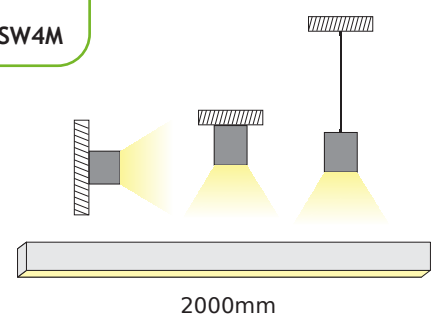

i *Απαραίτητος αριθμός συνδέσμων για σύνδεση σε ευθεία ή γωνία
 Required number of connectors for straight or angled connection

PEND

CEILING / WALL / PENDANT

○ ALU
 ● PMMA
 ● LT 80%

	
P28NU	PEND προφίλ με ημιδιαφανές κάλυμμα / PEND profile with semi clear diffuser
EP28N	Σετ πλαστικές τάπες 2τεμ. με τρύπες / Set 2pcs plastic caps with holes
SW210	Ατσαλένια ντίζα 2 μέτρων με ρυθμιζόμενο ύψος / Steel wire 2m with adjustable height
SW4M	Ατσαλένια ντίζα 4 μέτρων / Steel wire 4m  SW210