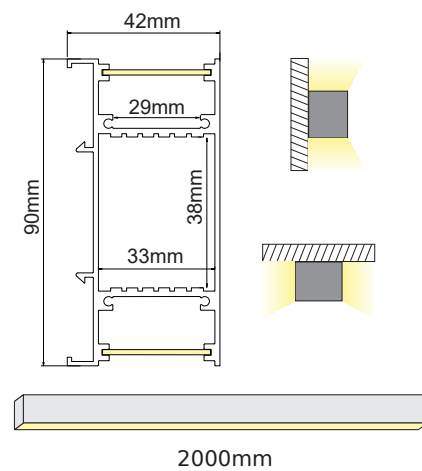

○ ALU
● PC
LT 75%

P49N/U	NIC προφίλ με ημιδιαφανές κάλυμμα / NIC profile with semi clear diffuser
EP49N	Σετ μεταλλικές τάπες 2τεμ. χωρίς τρύπα / Set 2pcs metal caps without hole
MC49N	Μεταλλικό κλιπ στερέωσης / Metal mounting clip