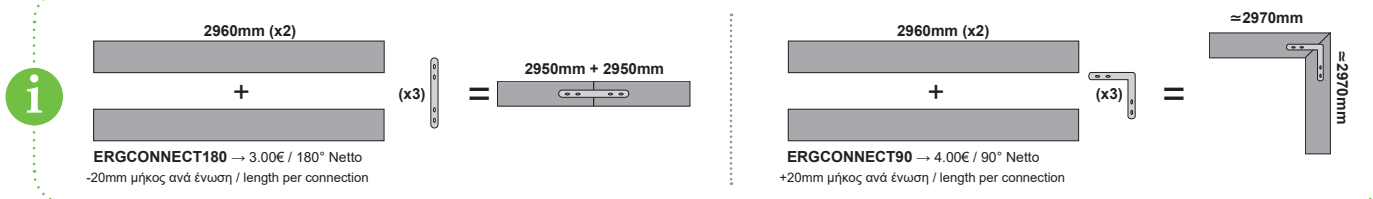

NERI ΕΞΑΡΤΗΜΑΤΑ / ACCESSORIES

*AC.1013	Μεταλλικό στήριγμα οροφής / Metal ceiling mounting clip	580mm-1980mm (1 set - 2 pcs)
		2260mm-2960mm (2 set - 4 pcs)
MC207210	Μεταλλικό κλιπ στερέωσης οροφής / Metal ceiling mounting clip	370mm-1000mm (2 pcs)
		1070mm-2470mm (3 pcs)
		2540mm-2960mm (4 pcs)
SW210	Ατσαλένια ντίζα 2 μέτρων με ρυθμιζόμενο ύψος / Steel wire 2m with adjustable height	370mm-2470mm (2 pcs)
		2540mm-2960mm (3 pcs)
SW4M	Ατσαλένια ντίζα 4 μέτρων / Steel wire 4m SW210	370mm-2470mm (2 pcs)
		2540mm-2960mm (3 pcs)
ROSET	Μεταλλική στρόγγυλη ροζέτα / Metal round rosette	370mm-2960mm (1 pc)
MCPTS180	180° Σύνδεσμος / Connector	370mm-2960mm (3 pcs)
MCPS90	90° Σύνδεσμος / Connector(SIDE)	370mm-2960mm (2 pcs)
MCPT90	90° Σύνδεσμος / Connector (TOP)	370mm-2960mm (1 pc)