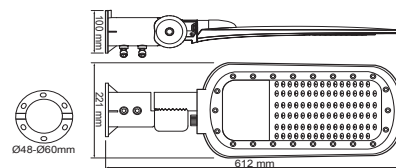

FKPI / GREY (RAL7016)

NORD2040		230V AC	4000K	2800lm	140° x 90°	Ra70	1/6	50000hrs	
NORD4040	40W			5600lm					
NORD6040	60W			8400lm					
NORD10040	100W			14000lm					
NORD15040	150W			20250lm					
NORD20040	200W			27000lm					

150W