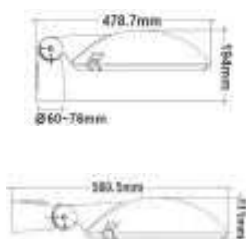

20-60W
DIVEA*^B