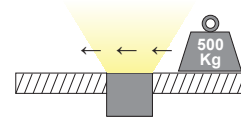

○ ALU
● PC
IP20
LT 75%

P132U	AVAH προφίλ ενδοδαπέδιο με οπάλ κάλυμμα / AVAH inground profile with opal diffuser
EP132	Σετ πλαστικές τάπες 2τεμ. με & χωρίς τρύπα / Set 2pcs plastic caps with & without hole

IP67 / 68 LED STRIP